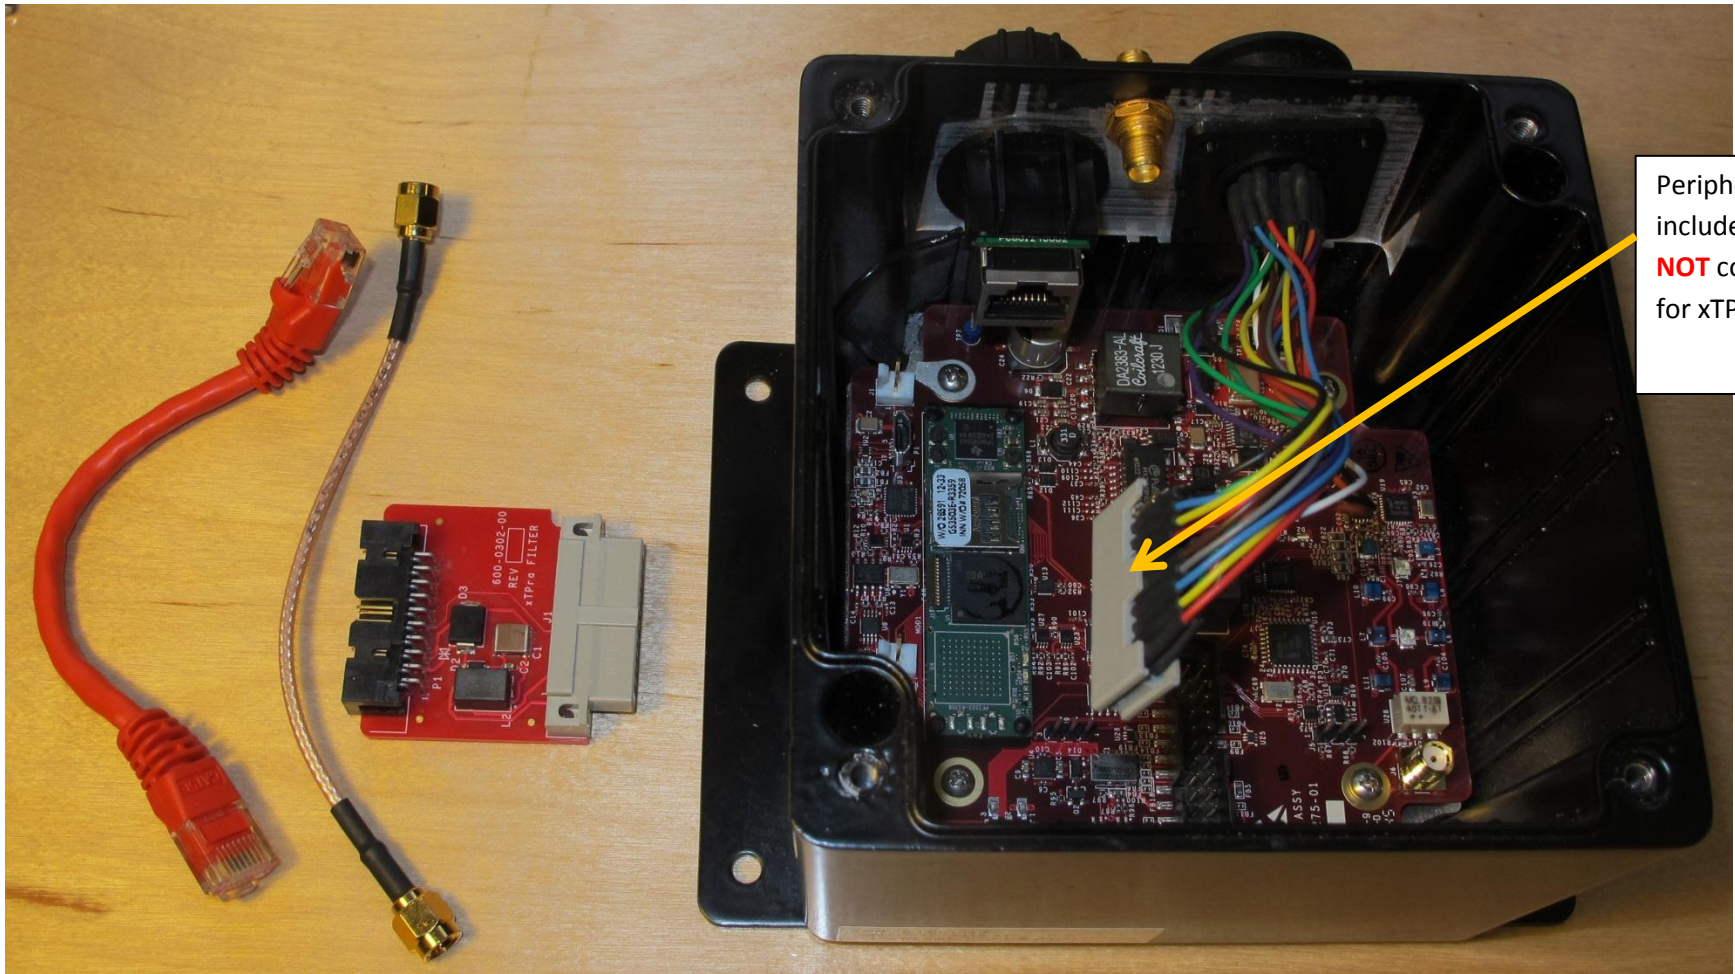

xTPra, xTPrs Internal Photos

Internal Antenna Cable

Peripheral cable included, but **NOT** connected for xTPra model

Peripheral cable included, but **NOT** connected for xTPra model

Radio Microcontroller and SAM (Security Access Module)

Internal antenna connector

Radio harmonic filter and balun

Radio IC (analog Front-End)

Radio Crystal

601-0275-01 REV04

R14 1R0
R15 1R0
R16 1R0
R17 1R0
R18 1R0
R19 1R0
R20 1R0
R21 1R0
R22 1R0
R23 1R0
R24 1R0
R25 1R0
R26 1R0
R27 1R0
R28 1R0
R29 1R0
R30 1R0
R31 1R0
R32 1R0
R33 1R0
R34 1R0
R35 1R0
R36 1R0
R37 1R0
R38 1R0
R39 1R0
R40 1R0
R41 1R0
R42 1R0
R43 1R0
R44 1R0
R45 1R0
R46 1R0
R47 1R0
R48 1R0
R49 1R0
R50 1R0
R51 1R0
R52 1R0
R53 1R0
R54 1R0
R55 1R0
R56 1R0
R57 1R0
R58 1R0
R59 1R0
R60 1R0
R61 1R0
R62 1R0
R63 1R0
R64 1R0
R65 1R0
R66 1R0
R67 1R0
R68 1R0
R69 1R0
R70 1R0
R71 1R0
R72 1R0
R73 1R0
R74 1R0
R75 1R0
R76 1R0
R77 1R0
R78 1R0
R79 1R0
R80 1R0
R81 1R0
R82 1R0
R83 1R0
R84 1R0
R85 1R0
R86 1R0
R87 1R0
R88 1R0
R89 1R0
R90 1R0
R91 1R0
R92 1R0
R93 1R0
R94 1R0
R95 1R0
R96 1R0
R97 1R0
R98 1R0
R99 1R0
R100 1R0

600-0302-00
REV []
XTP Prd FILTER

P1

D3

D2

C2

C1

J1

D1