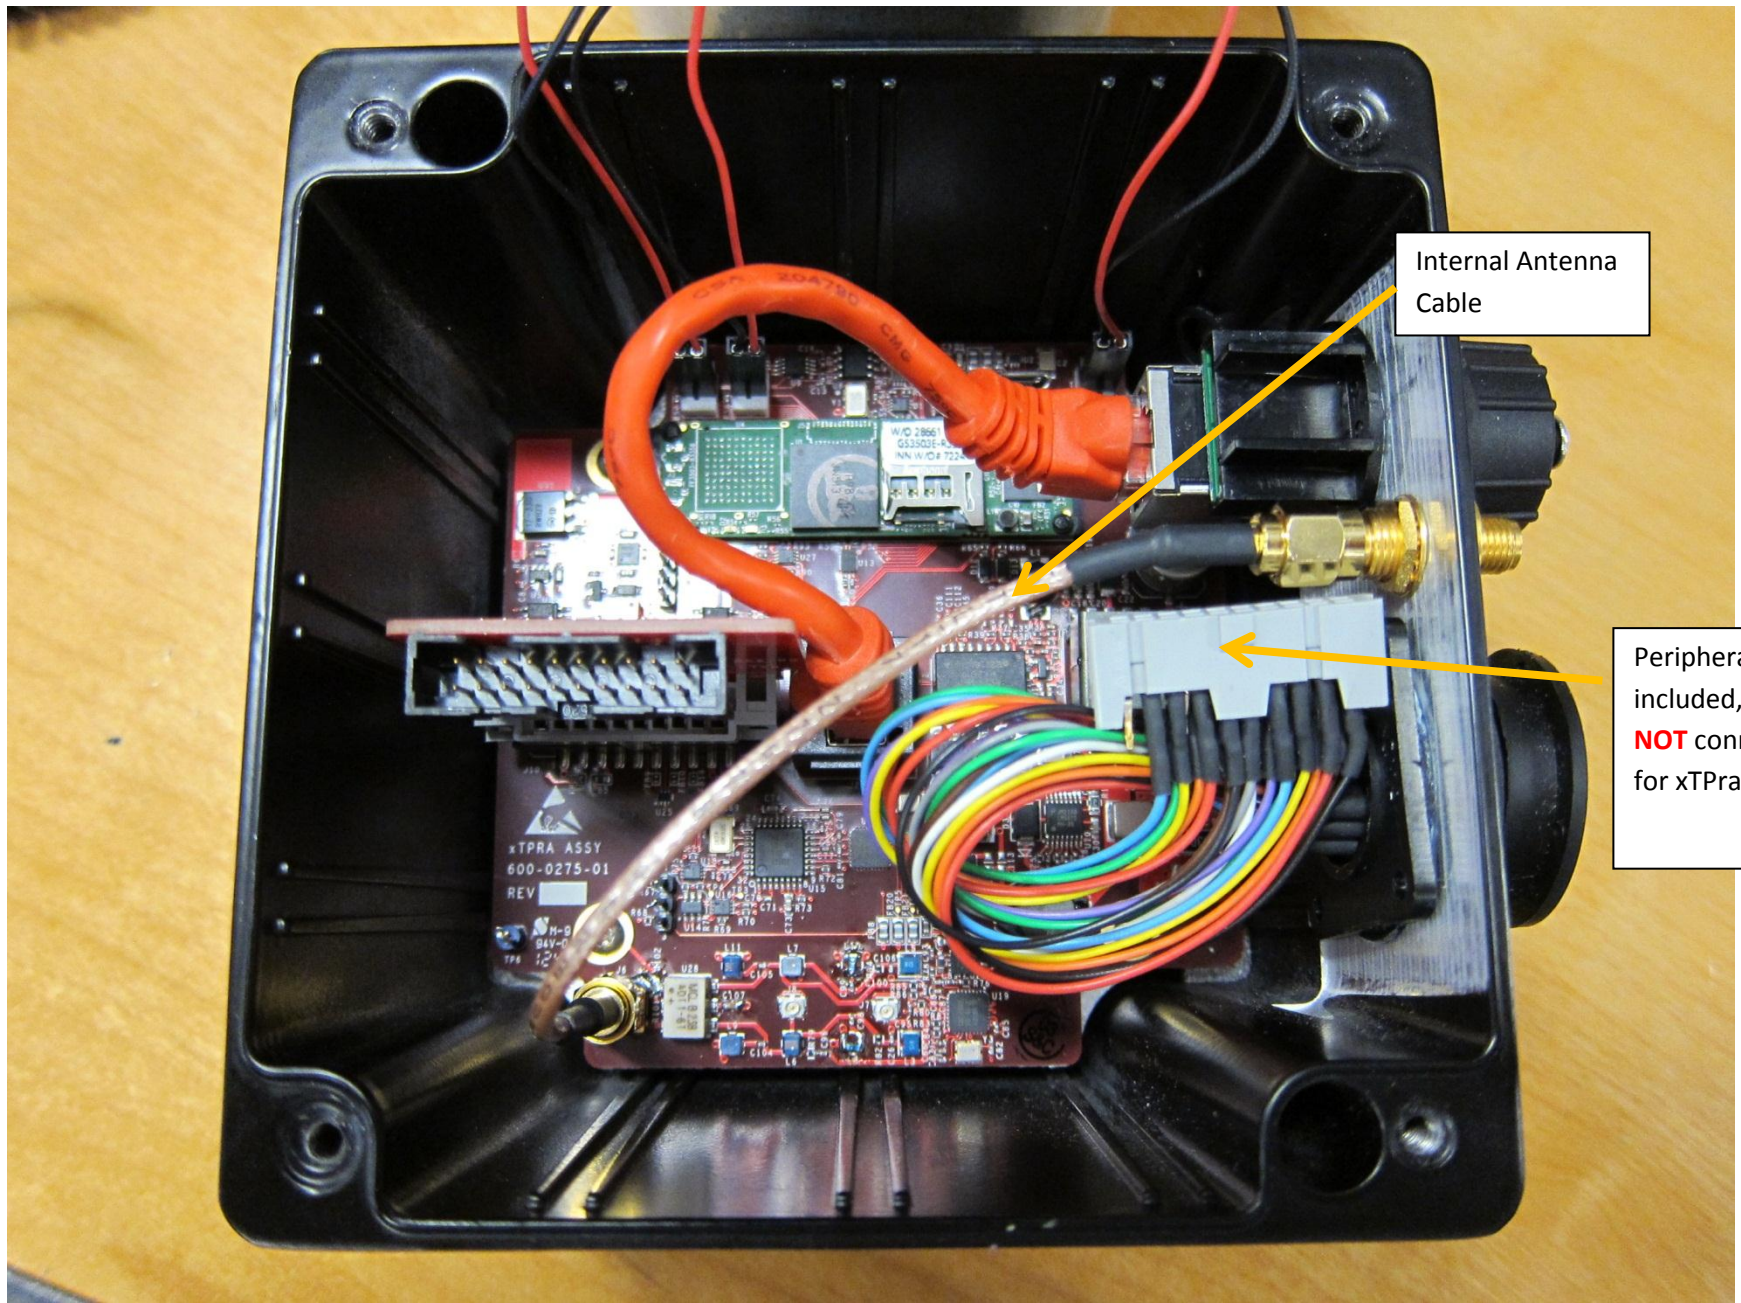

xTPra, xTPrs Internal Photos

Internal Antenna Cable

Peripheral cable included, but **NOT** connected for xTPra model

Peripheral cable included, but **NOT** connected for xTPra model

Radio Microcontroller and SAM (Security Access Module)

Internal antenna connector

Radio harmonic filter and balun

Radio IC (analog Front-End)

Radio Crystal

601-0275-01 REV04

R14 1R0
R15 1R0
R16 1R0
R17 1R0
R18 1R0
R19 1R0
R20 1R0
R21 1R0
R22 1R0
R23 1R0
R24 1R0
R25 1R0
R26 1R0
R27 1R0
R28 1R0
R29 1R0
R30 1R0
R31 1R0
R32 1R0
R33 1R0
R34 1R0
R35 1R0
R36 1R0
R37 1R0
R38 1R0
R39 1R0
R40 1R0
R41 1R0
R42 1R0
R43 1R0
R44 1R0
R45 1R0
R46 1R0
R47 1R0
R48 1R0
R49 1R0
R50 1R0
R51 1R0
R52 1R0
R53 1R0
R54 1R0
R55 1R0
R56 1R0
R57 1R0
R58 1R0
R59 1R0
R60 1R0
R61 1R0
R62 1R0
R63 1R0
R64 1R0
R65 1R0
R66 1R0
R67 1R0
R68 1R0
R69 1R0
R70 1R0
R71 1R0
R72 1R0
R73 1R0
R74 1R0
R75 1R0
R76 1R0
R77 1R0
R78 1R0
R79 1R0
R80 1R0
R81 1R0
R82 1R0
R83 1R0
R84 1R0
R85 1R0
R86 1R0
R87 1R0
R88 1R0
R89 1R0
R90 1R0
R91 1R0
R92 1R0
R93 1R0
R94 1R0
R95 1R0
R96 1R0
R97 1R0
R98 1R0
R99 1R0
R100 1R0

600-0302-00
REV []
XTP Prd FILTER

P1

D3

D2

C2

C1

J1

D1