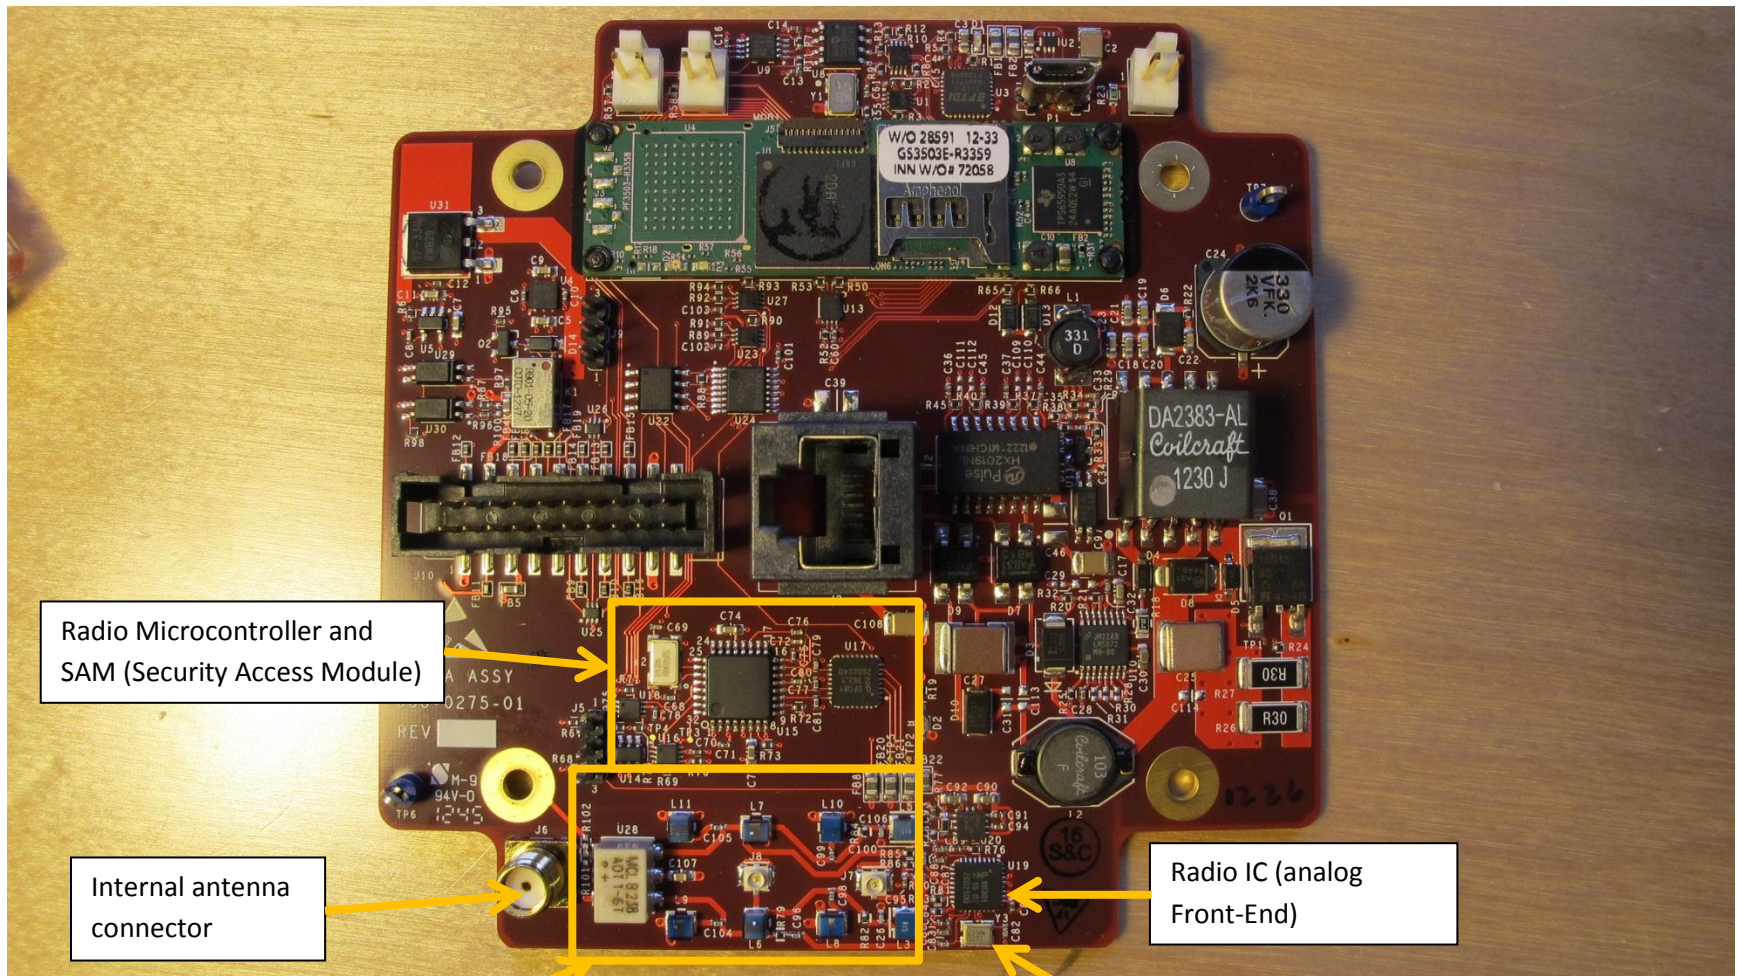

xTPra, xTPrs Internal Photos

Internal Antenna Cable

Peripheral cable included, but **NOT** connected for xTPra model

Peripheral cable included, but **NOT** connected for xTPra model

Radio Microcontroller and SAM (Security Access Module)

Internal antenna connector

Radio harmonic filter and balun

Radio IC (analog Front-End)

Radio Crystal

601-0275-01 REV04

R14 1R0
R15 1R0
R16 1R0
R17 1R0
R18 1R0
R19 1R0
R20 1R0
R21 1R0
R22 1R0
R23 1R0
R24 1R0
R25 1R0
R26 1R0
R27 1R0
R28 1R0
R29 1R0
R30 1R0
R31 1R0
R32 1R0
R33 1R0
R34 1R0
R35 1R0
R36 1R0
R37 1R0
R38 1R0
R39 1R0
R40 1R0
R41 1R0
R42 1R0
R43 1R0
R44 1R0
R45 1R0
R46 1R0
R47 1R0
R48 1R0
R49 1R0
R50 1R0
R51 1R0
R52 1R0
R53 1R0
R54 1R0
R55 1R0
R56 1R0
R57 1R0
R58 1R0
R59 1R0
R60 1R0
R61 1R0
R62 1R0
R63 1R0
R64 1R0
R65 1R0
R66 1R0
R67 1R0
R68 1R0
R69 1R0
R70 1R0
R71 1R0
R72 1R0
R73 1R0
R74 1R0
R75 1R0
R76 1R0
R77 1R0
R78 1R0
R79 1R0
R80 1R0
R81 1R0
R82 1R0
R83 1R0
R84 1R0
R85 1R0
R86 1R0
R87 1R0
R88 1R0
R89 1R0
R90 1R0
R91 1R0
R92 1R0
R93 1R0
R94 1R0
R95 1R0
R96 1R0
R97 1R0
R98 1R0
R99 1R0
R100 1R0

600-0302-00
REV []
XTP Prd FILTER

P1

D3

D2

C2

C1

J1

D1