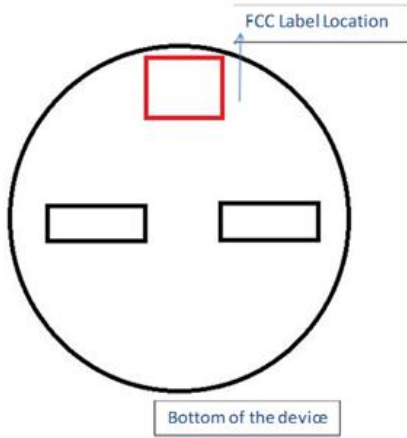

Made with Magic Ear Hat  
 Sewn-in Label location  
 FCC ID: Q3E-MWM-EH3

<p>缝线 Sew line</p>	 <p>正面 Front Side</p>	 <p>背面 Back Side</p>
<p>缝线 Sew line</p>	 <p>正面 Front Side</p>	 <p>背面 Back Side</p>
<p>缝线 Sew line</p>	 <p>正面 Front Side</p>	 <p>背面 Back Side</p>