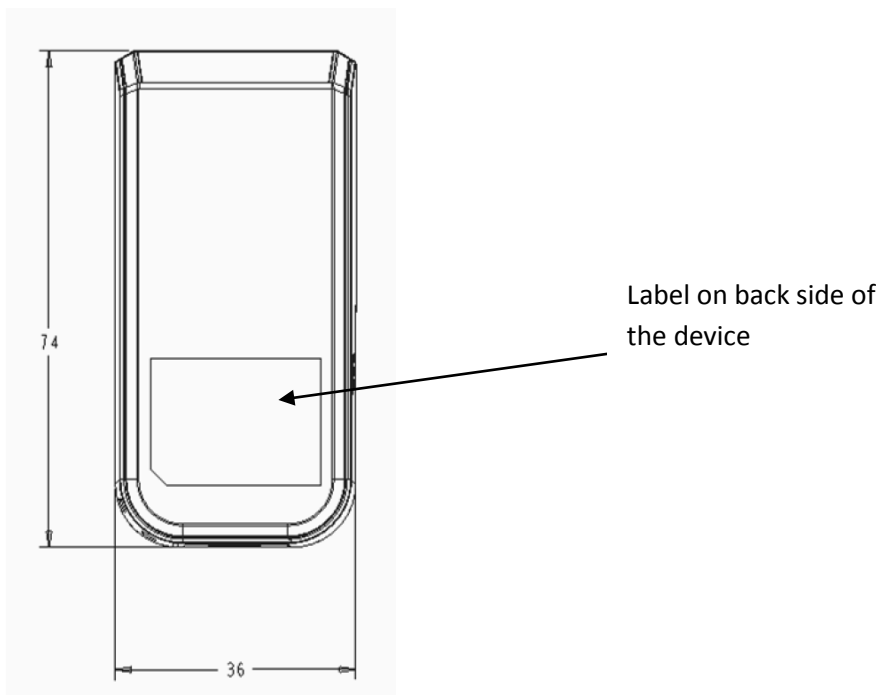

PX-20 label

PX-20 label location

FCC ID no: Q2QPX20

Model no: PX-20

Brand name: Opticon