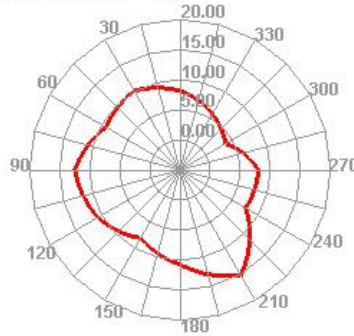

WIFI/BT antenna:23.05\*16.38\*11.70mm

WIFI 2.4G		BT 2.4G	
Frequency (MHz)	Gain (dBi)	Frequency (MHz)	Gain (dBi)
2400	1.25	2400	1.24
2410	1.28	2410	1.29
2420	1.29	2420	1.32
2430	1.32	2430	1.32
2440	1.35	2440	1.35
2450	1.35	2450	1.35
2460	1.32	2460	1.34
2470	1.28	2470	1.30
2480	1.27	2480	1.29
2490	1.28	2490	1.26
2500	1.28	2500	1.27

Apple map direction map:

Wifi 1 TRP

Wifi 1 TIS

Wifi 1 TRP H

Wifi 1 TRP E1

Wifi 1 TRP E2

Wifi 1 TIS H

Wifi 1 TIS E1

Wifi 1 TIS E2

Wifi 6 TRP

Wifi 6 TIS

Wifi 6 TRP H

Wifi 6 TRP E1

Wifi 6 TRP E2

Wifi 6 TIS H

Wifi 6 TIS E1