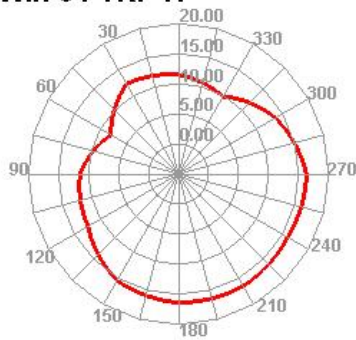

Wifi 64 TRP H

Wifi 165 TRP