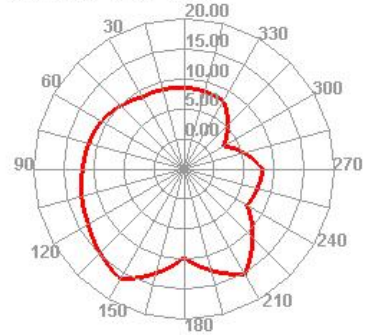

WIFI/BT antenna:23.05\*16.38\*11.70mm

WIFI 2.4G		BT 2.4G	
Frequency (MHz)	Gain (dBi)	Frequency (MHz)	Gain (dBi)
2400	1.25	2400	1.24
2410	1.28	2410	1.29
2420	1.29	2420	1.32
2430	1.32	2430	1.32
2440	1.35	2440	1.35
2450	1.35	2450	1.35
2460	1.32	2460	1.34
2470	1.28	2470	1.30
2480	1.27	2480	1.29
2490	1.28	2490	1.26
2500	1.28	2500	1.27

Wifi 6 TIS E2

Wifi 13 TRP

Wifi 13 TIS

Wifi 13 TRP H

Wifi 13 TRP E1

Wifi 13 TRP E2

Wifi 13 TIS H

Wifi 13 TIS E1