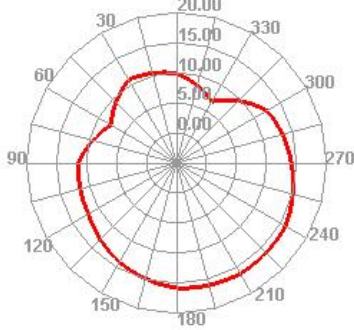

Wifi 36 TRP H