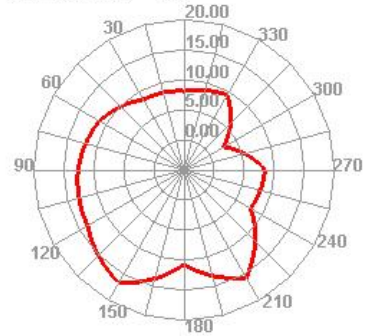

WIFI/BT antenna:23.05\*16.38\*11.70mm

WIFI 2.4G		BT 2.4G	
Frequency (MHz)	Gain (dBi)	Frequency (MHz)	Gain (dBi)
2400	1.25	2400	1.24
2410	1.28	2410	1.29
2420	1.29	2420	1.32
2430	1.32	2430	1.32
2440	1.35	2440	1.35
2450	1.35	2450	1.35
2460	1.32	2460	1.34
2470	1.28	2470	1.30
2480	1.27	2480	1.29
2490	1.28	2490	1.26
2500	1.28	2500	1.27

Apple map direction map:

Wifi 1 TRP

Wifi 1 TIS

Wifi 1 TRP H

Wifi 1 TRP E1

Wifi 1 TRP E2

Wifi 1 TIS H

Wifi 1 TIS E1

Wifi 1 TIS E2

Wifi 6 TRP

Wifi 6 TIS

Wifi 6 TRP H

Wifi 6 TRP E1

Wifi 6 TRP E2

Wifi 6 TIS H

Wifi 6 TIS E1