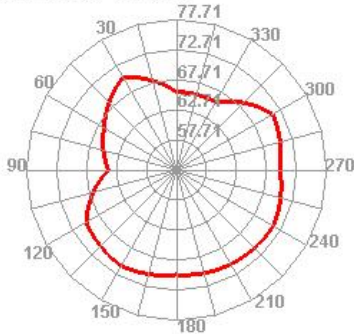

Wifi 165 TIS H