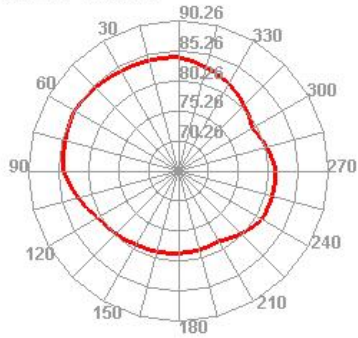

WIFI/BT antenna:23.05\*16.38\*11.70mm

WIFI 2.4G		BT 2.4G	
Frequency (MHz)	Gain (dBi)	Frequency (MHz)	Gain (dBi)
2400	1.25	2400	1.24
2410	1.28	2410	1.29
2420	1.29	2420	1.32
2430	1.32	2430	1.32
2440	1.35	2440	1.35
2450	1.35	2450	1.35
2460	1.32	2460	1.34
2470	1.28	2470	1.30
2480	1.27	2480	1.29
2490	1.28	2490	1.26
2500	1.28	2500	1.27

Apple map direction map:

Wifi 1 TRP

Wifi 1 TIS

Wifi 1 TRP H

Wifi 1 TRP E1

Wifi 1 TRP E2

Wifi 1 TIS H

Wifi 1 TIS E1