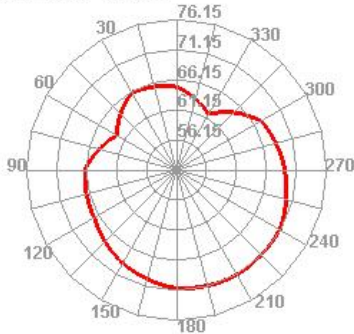

Wifi 36 TIS H