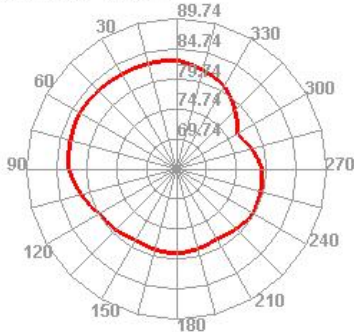

Wifi 36 TRP

Wifi 13 TIS H