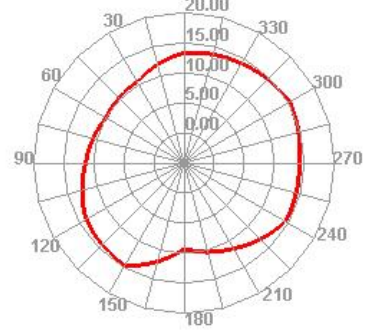

Wifi 36 TRP E2