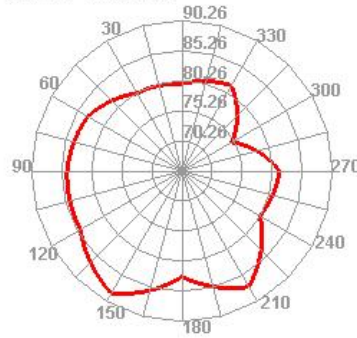

Wifi 1 TIS E2