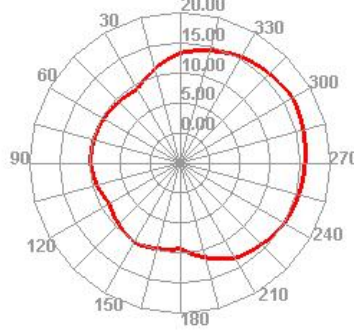

Wifi 36 TRP E1