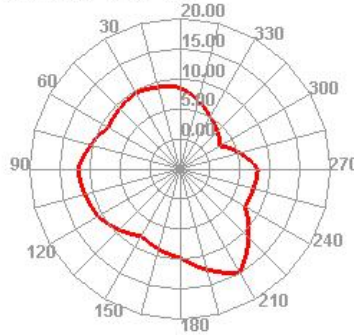

WIFI/BT antenna:23.05\*16.38\*11.70mm

WIFI 2.4G		BT 2.4G	
Frequency (MHz)	Gain (dBi)	Frequency (MHz)	Gain (dBi)
2400	1.25	2400	1.24
2410	1.28	2410	1.29
2420	1.29	2420	1.32
2430	1.32	2430	1.32
2440	1.35	2440	1.35
2450	1.35	2450	1.35
2460	1.32	2460	1.34
2470	1.28	2470	1.30
2480	1.27	2480	1.29
2490	1.28	2490	1.26
2500	1.28	2500	1.27

Wifi 6 TIS E2

Wifi 13 TRP

Wifi 13 TIS

Wifi 13 TRP H

Wifi 13 TRP E1

Wifi 13 TRP E2

Wifi 13 TIS H

Wifi 13 TIS E1