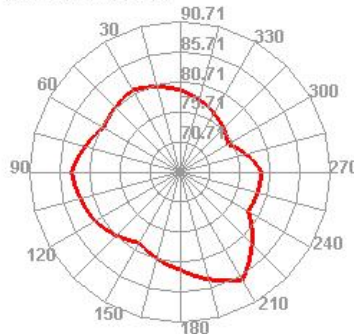

WIFI/BT antenna:23.05\*16.38\*11.70mm

WIFI 2.4G		BT 2.4G	
Frequency (MHz)	Gain (dBi)	Frequency (MHz)	Gain (dBi)
2400	1.25	2400	1.24
2410	1.28	2410	1.29
2420	1.29	2420	1.32
2430	1.32	2430	1.32
2440	1.35	2440	1.35
2450	1.35	2450	1.35
2460	1.32	2460	1.34
2470	1.28	2470	1.30
2480	1.27	2480	1.29
2490	1.28	2490	1.26
2500	1.28	2500	1.27

Apple map direction map:

Wifi 1 TRP

Wifi 1 TIS

Wifi 1 TRP H

Wifi 1 TRP E1

Wifi 1 TRP E2

Wifi 1 TIS H

Wifi 1 TIS E1

Wifi 1 TIS E2

Wifi 6 TRP

Wifi 6 TIS

Wifi 6 TRP H

Wifi 6 TRP E1

Wifi 6 TRP E2

Wifi 6 TIS H

Wifi 6 TIS E1