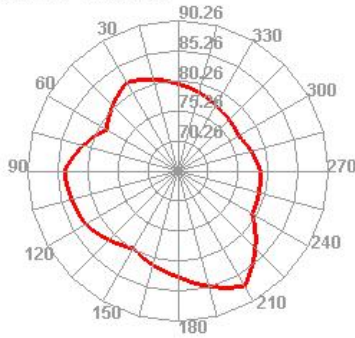

WIFI/BT antenna:23.05\*16.38\*11.70mm

WIFI 2.4G		BT 2.4G	
Frequency (MHz)	Gain (dBi)	Frequency (MHz)	Gain (dBi)
2400	1.25	2400	1.24
2410	1.28	2410	1.29
2420	1.29	2420	1.32
2430	1.32	2430	1.32
2440	1.35	2440	1.35
2450	1.35	2450	1.35
2460	1.32	2460	1.34
2470	1.28	2470	1.30
2480	1.27	2480	1.29
2490	1.28	2490	1.26
2500	1.28	2500	1.27

Apple map direction map:

Wifi 1 TRP

Wifi 1 TIS

Wifi 1 TRP H

Wifi 1 TRP E1

Wifi 1 TRP E2

Wifi 1 TIS H

Wifi 1 TIS E1