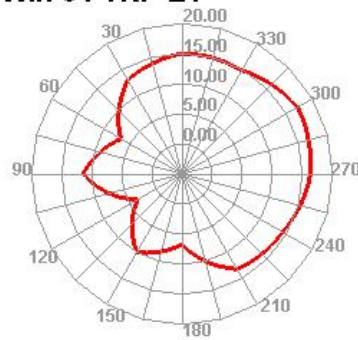

Wifi 64 TRP E1

Wifi 165 TIS