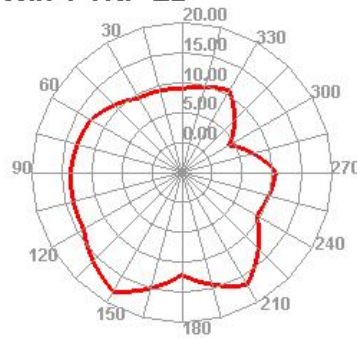

WIFI/BT antenna:23.05\*16.38\*11.70mm

WIFI 2.4G		BT 2.4G	
Frequency (MHz)	Gain (dBi)	Frequency (MHz)	Gain (dBi)
2400	1.25	2400	1.24
2410	1.28	2410	1.29
2420	1.29	2420	1.32
2430	1.32	2430	1.32
2440	1.35	2440	1.35
2450	1.35	2450	1.35
2460	1.32	2460	1.34
2470	1.28	2470	1.30
2480	1.27	2480	1.29
2490	1.28	2490	1.26
2500	1.28	2500	1.27

Apple map direction map:

Wifi 1 TRP

Wifi 1 TIS

Wifi 1 TRP H

Wifi 1 TRP E1

Wifi 1 TRP E2

Wifi 1 TIS H

Wifi 1 TIS E1