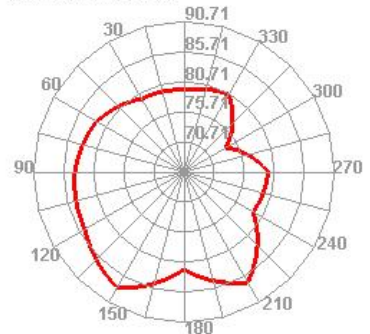

Wifi 6 TIS E2