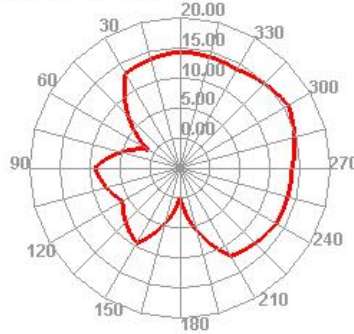

WIFI/BT antenna:23.05\*16.38\*11.70mm

WIFI 2.4G		BT 2.4G	
Frequency (MHz)	Gain (dBi)	Frequency (MHz)	Gain (dBi)
2400	1.25	2400	1.24
2410	1.28	2410	1.29
2420	1.29	2420	1.32
2430	1.32	2430	1.32
2440	1.35	2440	1.35
2450	1.35	2450	1.35
2460	1.32	2460	1.34
2470	1.28	2470	1.30
2480	1.27	2480	1.29
2490	1.28	2490	1.26
2500	1.28	2500	1.27

## Wifi 64 TRP

Wifi 64 TRP H

Wifi 64 TRP E1

Wifi 64 TRP E2

Wifi 165 TRP

Wifi 165 TIS

Wifi 165 TRP H

Wifi 165 TRP E1