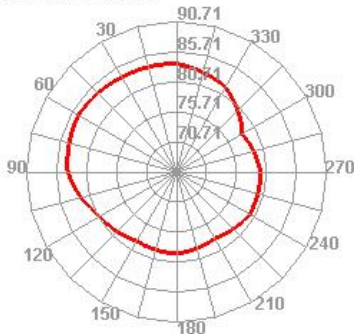

Wifi 13 TRP

Wifi 6 TIS H