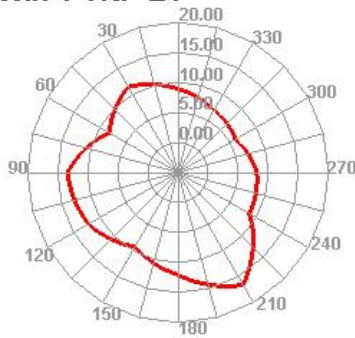

WIFI/BT antenna:23.05\*16.38\*11.70mm

WIFI 2.4G		BT 2.4G	
Frequency (MHz)	Gain (dBi)	Frequency (MHz)	Gain (dBi)
2400	1.25	2400	1.24
2410	1.28	2410	1.29
2420	1.29	2420	1.32
2430	1.32	2430	1.32
2440	1.35	2440	1.35
2450	1.35	2450	1.35
2460	1.32	2460	1.34
2470	1.28	2470	1.30
2480	1.27	2480	1.29
2490	1.28	2490	1.26
2500	1.28	2500	1.27

Apple map direction map:

Wifi 1 TRP

Wifi 1 TIS

Wifi 1 TRP H

Wifi 1 TRP E1

Wifi 1 TRP E2

Wifi 1 TIS H

Wifi 1 TIS E1