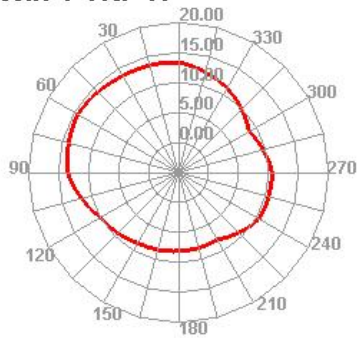

WIFI/BT antenna:23.05\*16.38\*11.70mm

WIFI 2.4G		BT 2.4G	
Frequency (MHz)	Gain (dBi)	Frequency (MHz)	Gain (dBi)
2400	1.25	2400	1.24
2410	1.28	2410	1.29
2420	1.29	2420	1.32
2430	1.32	2430	1.32
2440	1.35	2440	1.35
2450	1.35	2450	1.35
2460	1.32	2460	1.34
2470	1.28	2470	1.30
2480	1.27	2480	1.29
2490	1.28	2490	1.26
2500	1.28	2500	1.27

Apple map direction map:

Wifi 1 TRP

Wifi 1 TIS

Wifi 1 TRP H

Wifi 1 TRP E1

Wifi 1 TRP E2

Wifi 1 TIS H

Wifi 1 TIS E1