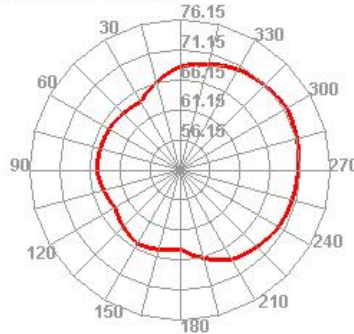

Wifi 36 TIS E1