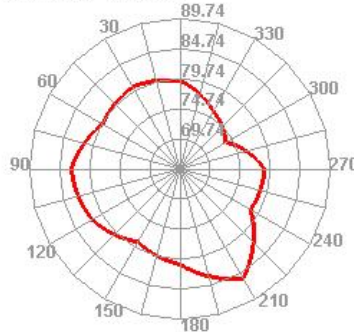

WIFI/BT antenna:23.05\*16.38\*11.70mm

WIFI 2.4G		BT 2.4G	
Frequency (MHz)	Gain (dBi)	Frequency (MHz)	Gain (dBi)
2400	1.25	2400	1.24
2410	1.28	2410	1.29
2420	1.29	2420	1.32
2430	1.32	2430	1.32
2440	1.35	2440	1.35
2450	1.35	2450	1.35
2460	1.32	2460	1.34
2470	1.28	2470	1.30
2480	1.27	2480	1.29
2490	1.28	2490	1.26
2500	1.28	2500	1.27

Wifi 6 TIS E2

Wifi 13 TRP

Wifi 13 TIS

Wifi 13 TRP H

Wifi 13 TRP E1

Wifi 13 TRP E2

Wifi 13 TIS H

Wifi 13 TIS E1