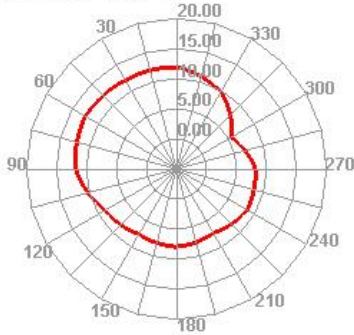

Wifi 13 TRP H