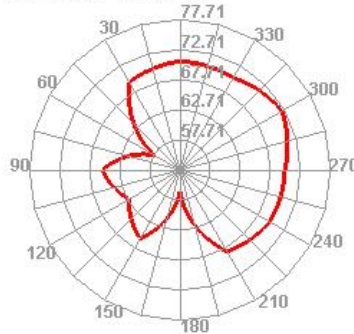

Wifi 165 TIS E1