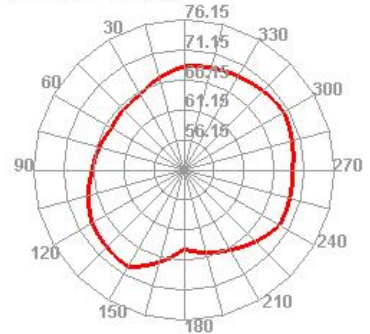

Wifi 36 TIS E2