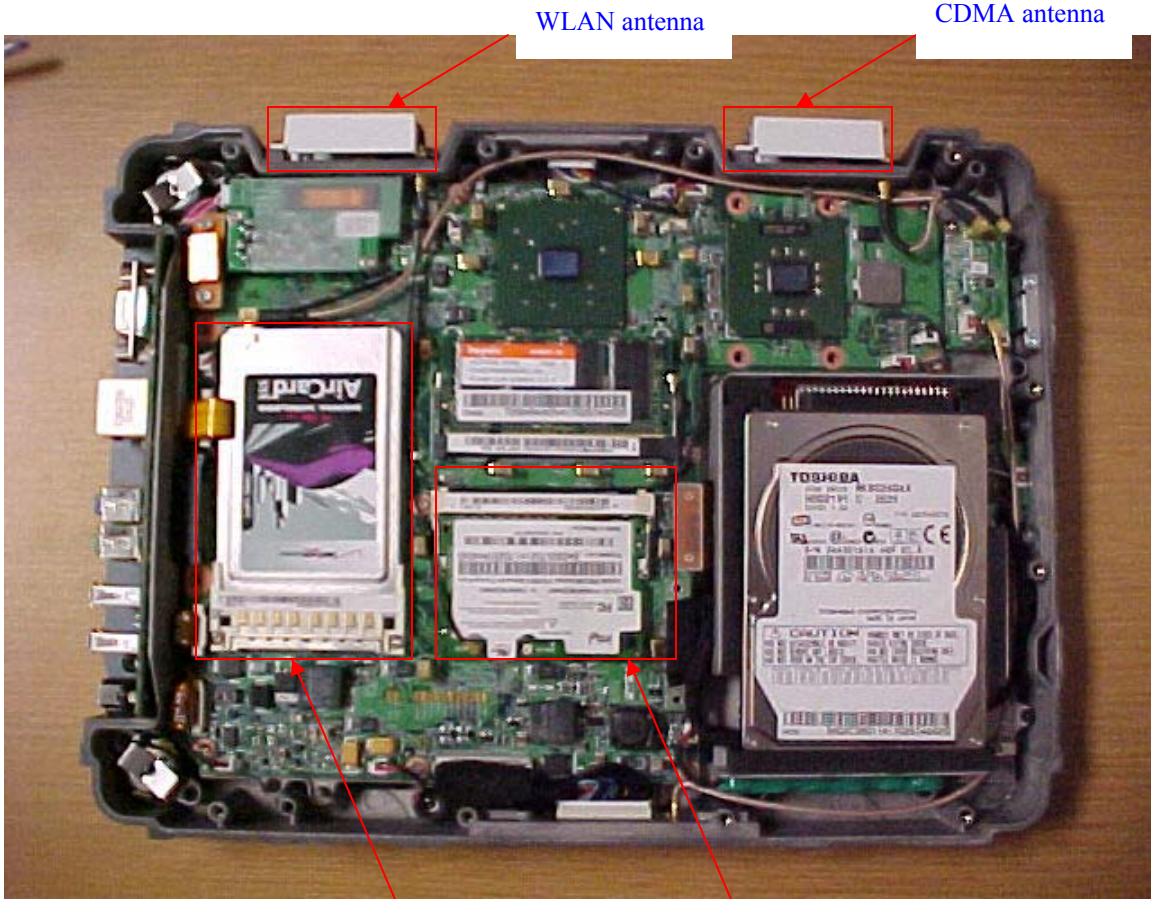

EUT – Internal view

Internal Photos iX104\_WLAN+CDMA\_128

WLAN antenna

CDMA antenna

CDMA module AC555

Intel WLAN mini PCI card 2200BG

VC-013F – PCB

MLB – PCB

I/O Ports

Internal Photos iX104\_WLAN+CDMA\_128

I/O Ports + PCB