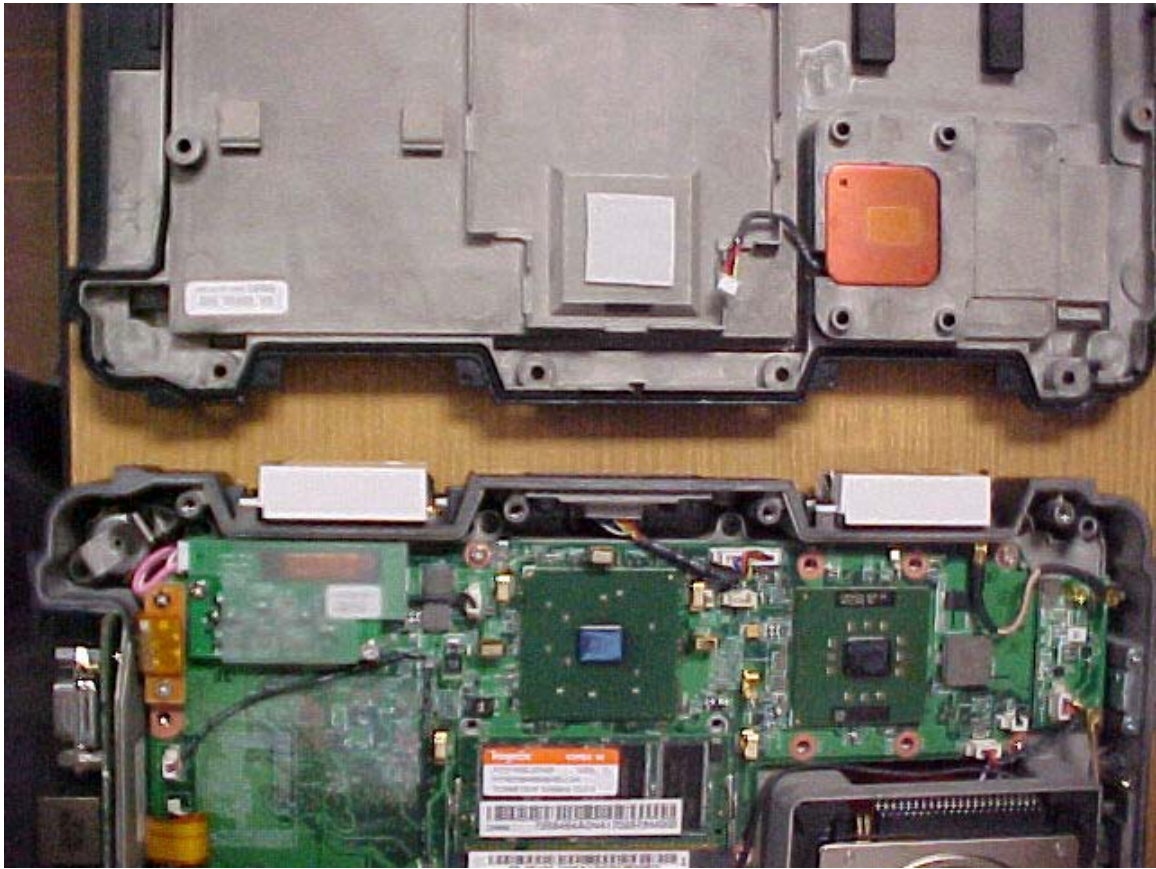

EUT – Internal view

Internal Photos iX104\_WLAN+CDMA\_128

WLAN antenna

CDMA antenna

CDMA module AC555

Intel WLAN mini PCI card 2200BG

VC-013F – PCB

MLB – PCB

I/O Ports

Internal Photos iX104\_WLAN+CDMA\_128

I/O Ports + PCB