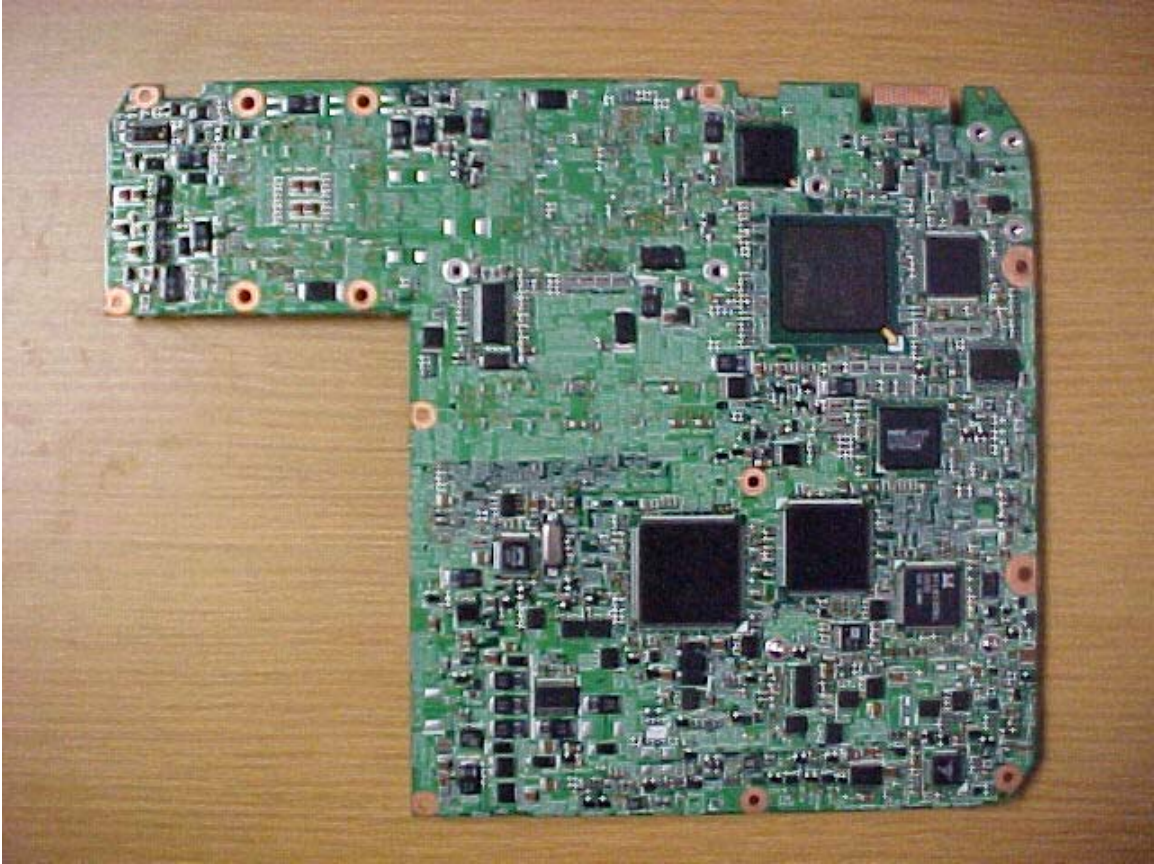

EUT – Internal view

Internal Photos iX104\_WLAN+CDMA\_128

WLAN antenna

CDMA antenna

CDMA module AC555

Intel WLAN mini PCI card 2200BG

VC-013F – PCB

MLB – PCB

I/O Ports

Internal Photos iX104\_WLAN+CDMA\_128

I/O Ports + PCB