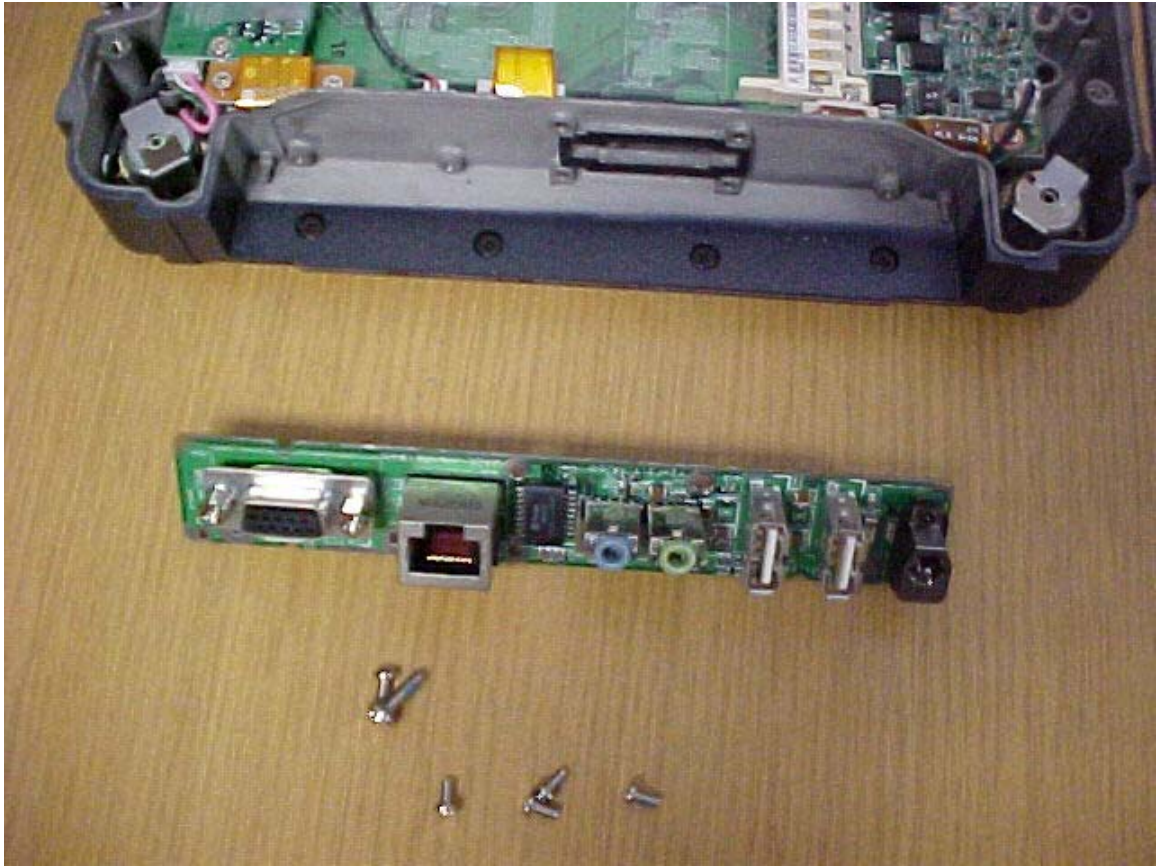

Internal Photos iX104\_BT+GSM

EUT – Internal view

Internal Photos iX104\_BT+GSM

BT module

EUT – Internal view showing BT radio module

BT Antenna

Internal Photos iX104\_BT+GSM

EUT – Internal view showing GSM module

Internal Photos iX104\_BT+GSM

MVC-013F – PCB

Internal Photos iX104\_BT+GSM

MLB – PCB

Internal Photos iX104\_BT+GSM

I/O Ports

Internal Photos iX104\_BT+GSM

I/O Ports + PCB