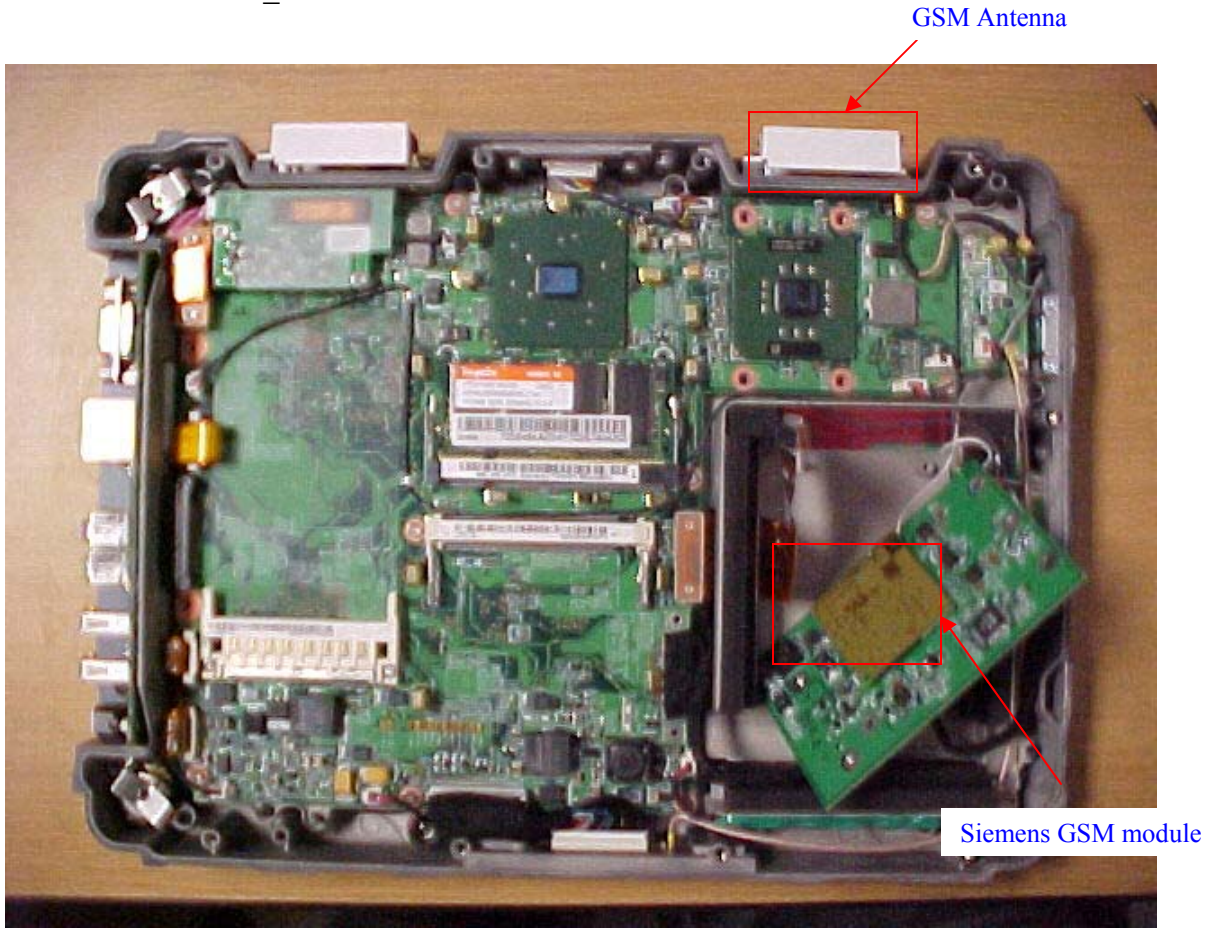

Internal Photos iX104\_BT+GSM

EUT – Internal view

Internal Photos iX104\_BT+GSM

BT module

EUT – Internal view showing BT radio module

BT Antenna

Internal Photos iX104\_BT+GSM

EUT – Internal view showing GSM module

Internal Photos iX104\_BT+GSM

MVC-013F – PCB

Internal Photos iX104\_BT+GSM

MLB – PCB

Internal Photos iX104\_BT+GSM

I/O Ports

Internal Photos iX104\_BT+GSM

I/O Ports + PCB