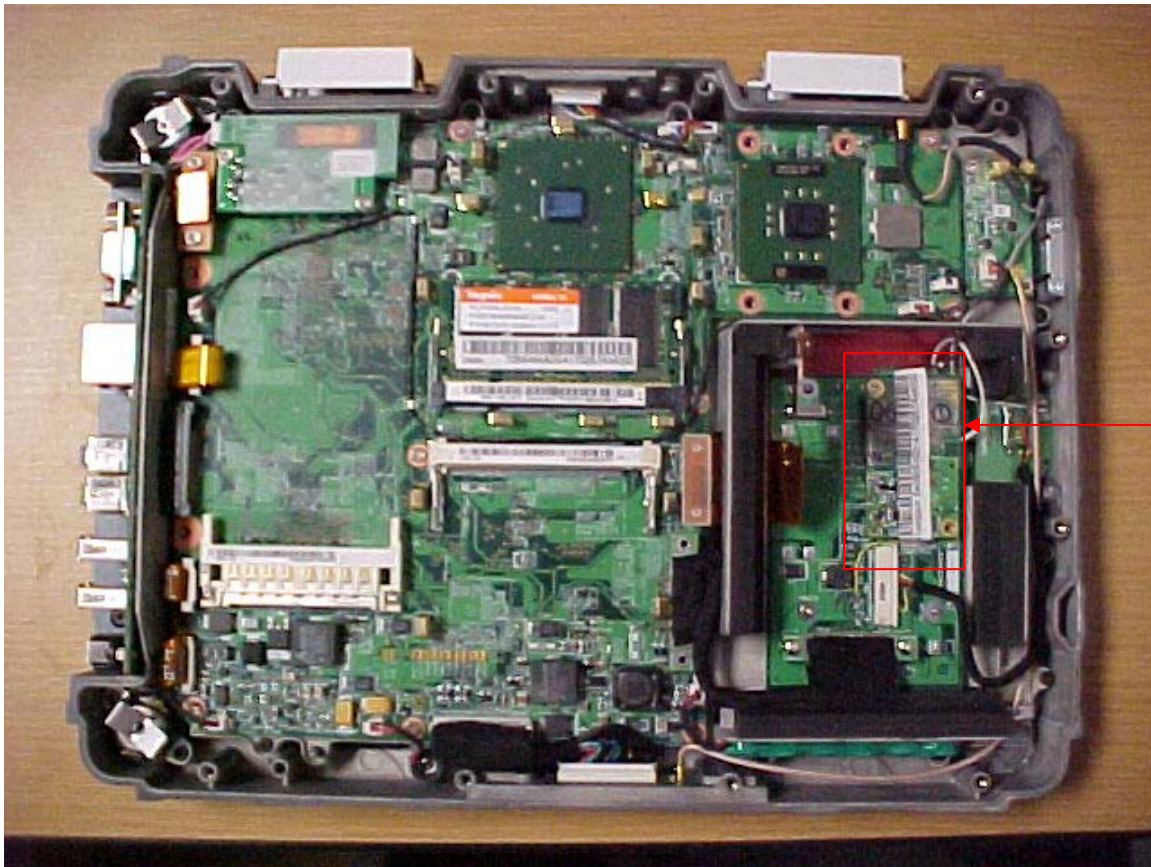

Internal Photos iX104\_BT+GSM

EUT – Internal view

Internal Photos iX104\_BT+GSM

BT module

EUT – Internal view showing BT radio module

BT Antenna

Internal Photos iX104\_BT+GSM

EUT – Internal view showing GSM module

Internal Photos iX104\_BT+GSM

MVC-013F – PCB

Internal Photos iX104\_BT+GSM

MLB – PCB

Internal Photos iX104\_BT+GSM

I/O Ports

Internal Photos iX104\_BT+GSM

I/O Ports + PCB