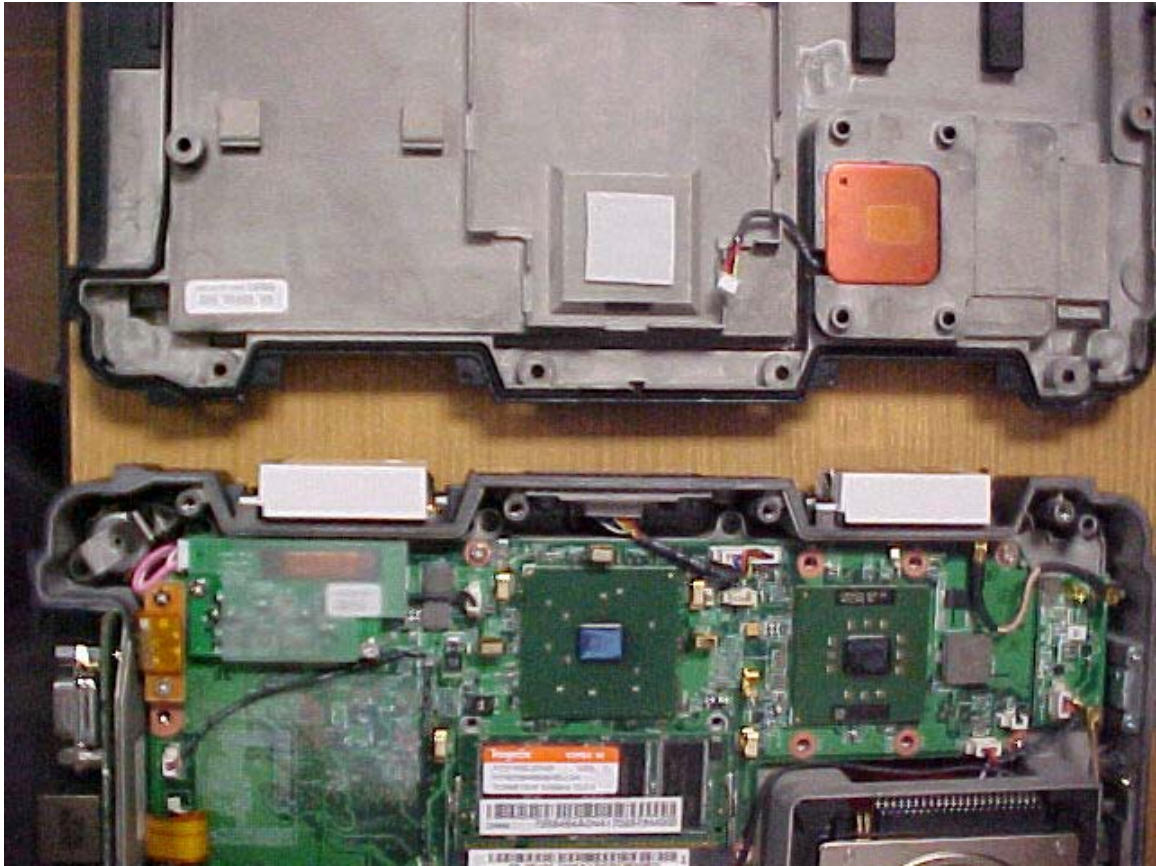

Internal Photos iX104\_BT+GSM

EUT – Internal view

Internal Photos iX104\_BT+GSM

BT module

EUT – Internal view showing BT radio module

BT Antenna

Internal Photos iX104\_BT+GSM

EUT – Internal view showing GSM module

Internal Photos iX104\_BT+GSM

MVC-013F – PCB

Internal Photos iX104\_BT+GSM

MLB – PCB

Internal Photos iX104\_BT+GSM

I/O Ports

Internal Photos iX104\_BT+GSM

I/O Ports + PCB