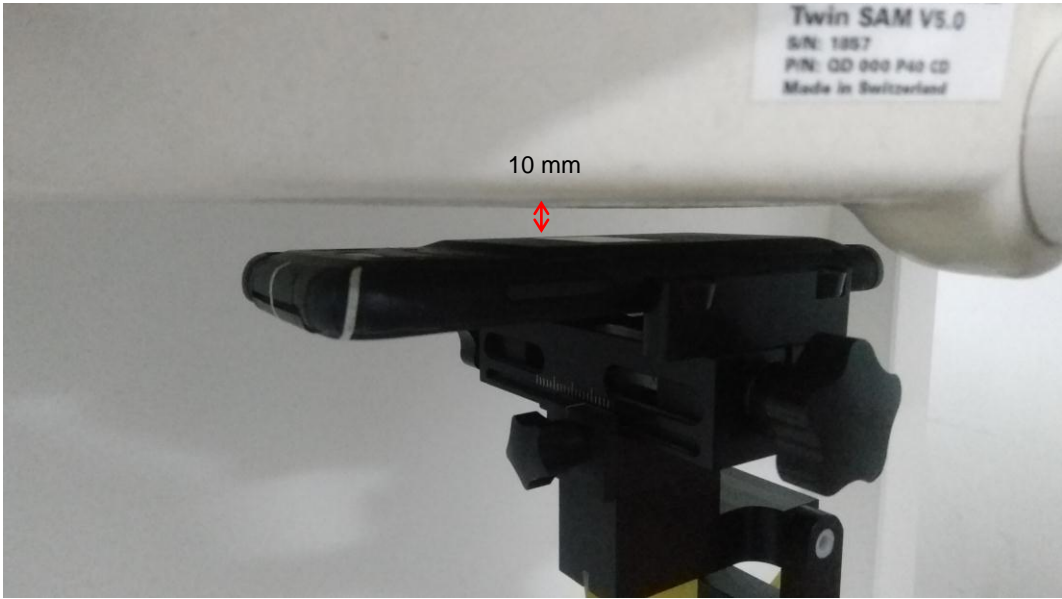

ANNEX E SAR TEST SETUP PHOTOS

Right Head Cheek

Right Head Tilt (15°)

Left Head Cheek

Left Head Tilt (15°)

Back Side (10mm)

Front Side (10mm)

Left Edge (10mm)

Bottom Edge (10mm)

Top Edge (10mm)