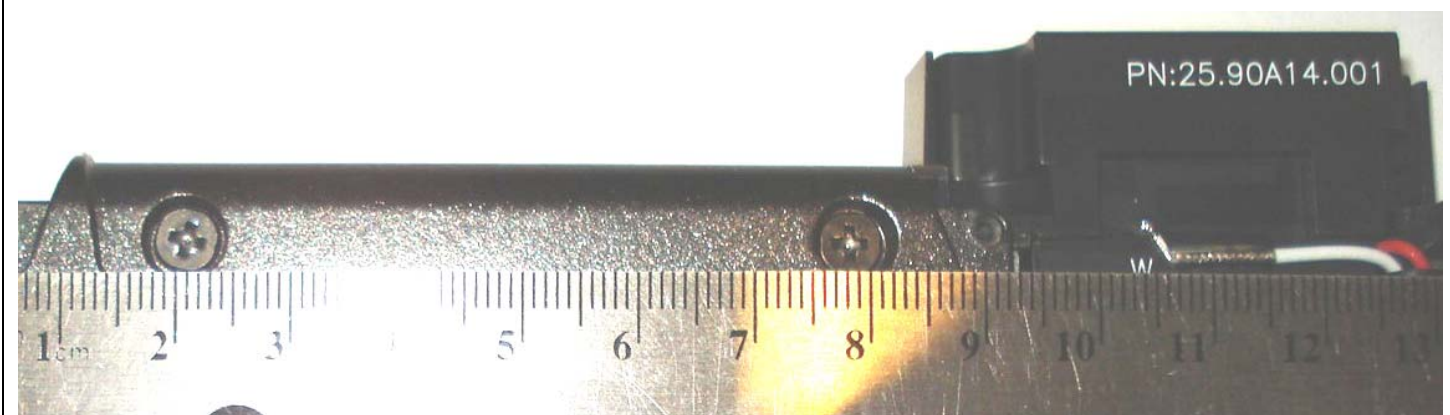

Bottom Side view inside Tablet PC

GOBI2000 WWAN Module

622ANHMW WLAN Mini-PCI Express Module

Broadcom BCM92070MD\_REF Bluetooth Module

**WWAN TRANSMIT ANTENNA HOUSING ("PUMP-UP")**

**WWAN TRANSMIT ANTENNA ("PUMP-UP")**