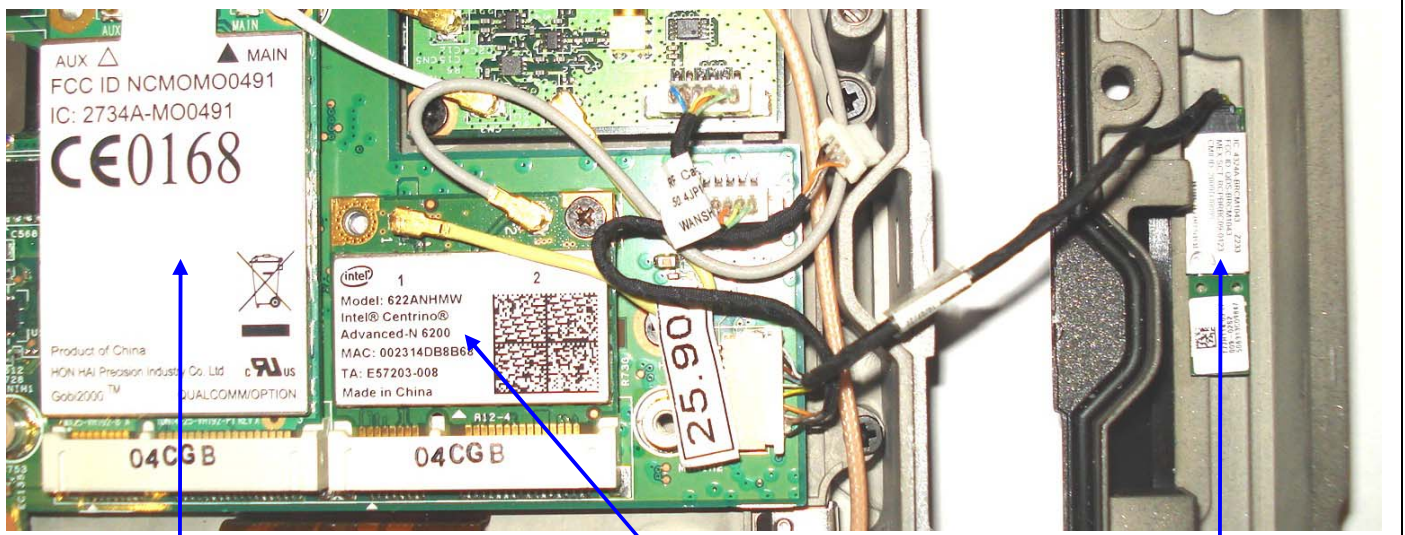

Bottom Side view inside Tablet PC

GOBI2000 WWAN Module

622ANHMW WLAN Mini-PCI Express Module

Broadcom BCM92070MD\_REF Bluetooth Module

**WWAN TRANSMIT ANTENNA HOUSING ("PUMP-UP")**

**WWAN TRANSMIT ANTENNA ("PUMP-UP")**