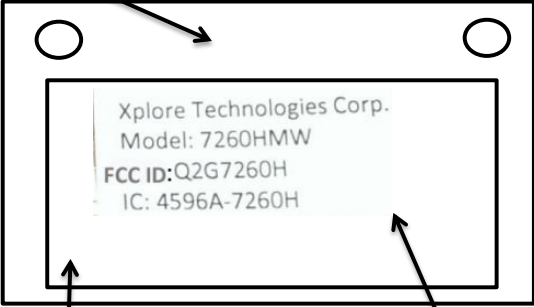

Module front

Shield

Label