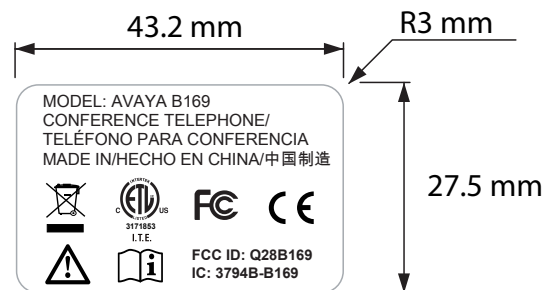

1

2

3

4

A

A

B

B

C

C

D

D

E

E

Color: Black print on white label

Type of label: Coated matte polyester label with strong glue - recycling compatible (3M 8000)

F

F

Referenser - References

Uppgjord (även faktaansvarig om annan) - Prepared (also subject responsible if other)

Rikard Olsson

Dokansv/Godk- Docrespons/Approved

Datum - Date

2014-06-16

Rev

E

Produktbenämning - Product name

Label: Product, Avaya B169 (Konftel 300W), bottom housing

Dokumentnummer - Document No.

700509501

Blad - Sheet

1(1)

1

3

4