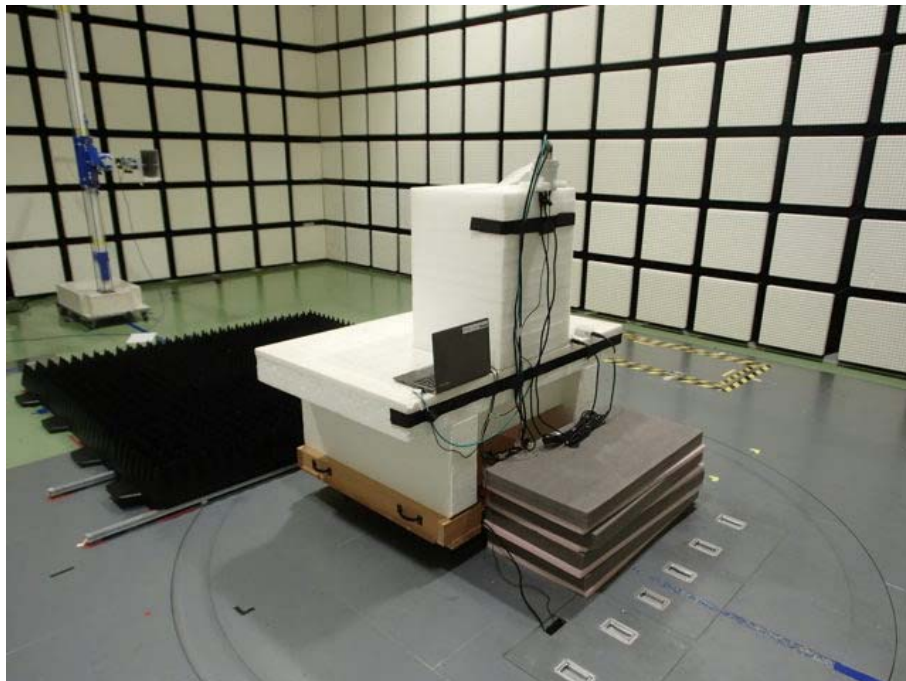

**Ise EMC Lab.**

4383-326 Asama-cho, Ise-shi, Mie-ken 516-0021 JAPAN

Telephone : +81 596 24 8999

Facsimile : +81 596 24 8124

**Radiated Spurious Emission**  
**(Internal Antenna)**

**Above 1 GHz**

**Photo 1**