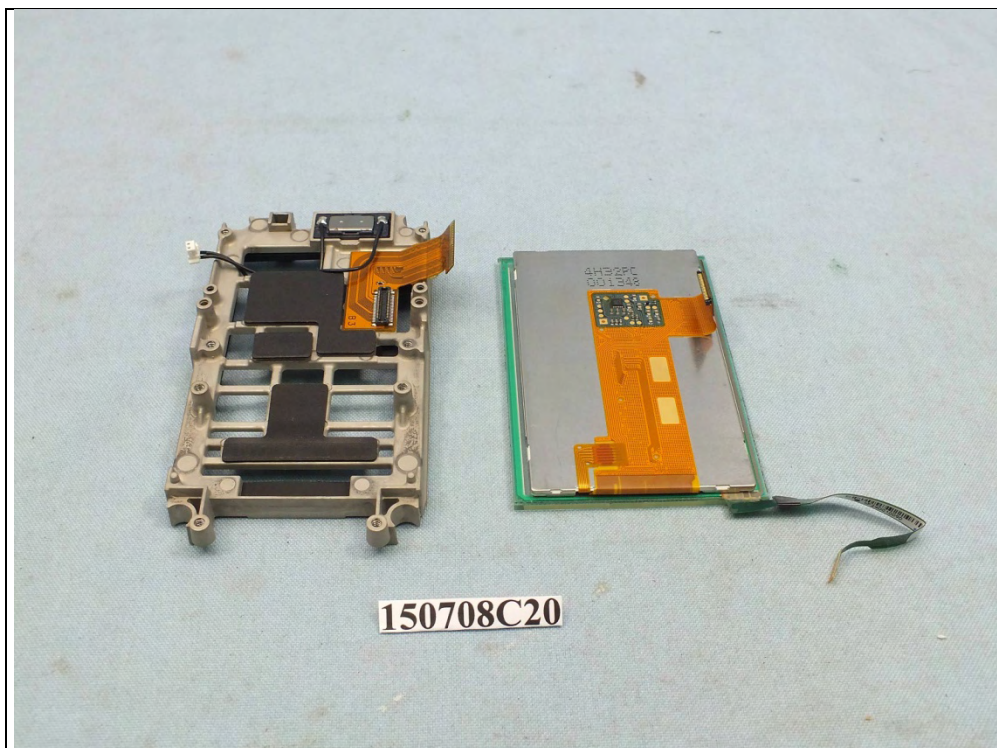

Specific End-product (Handy Terminal): BHT-1461BWB-CE

WLAN & BT module