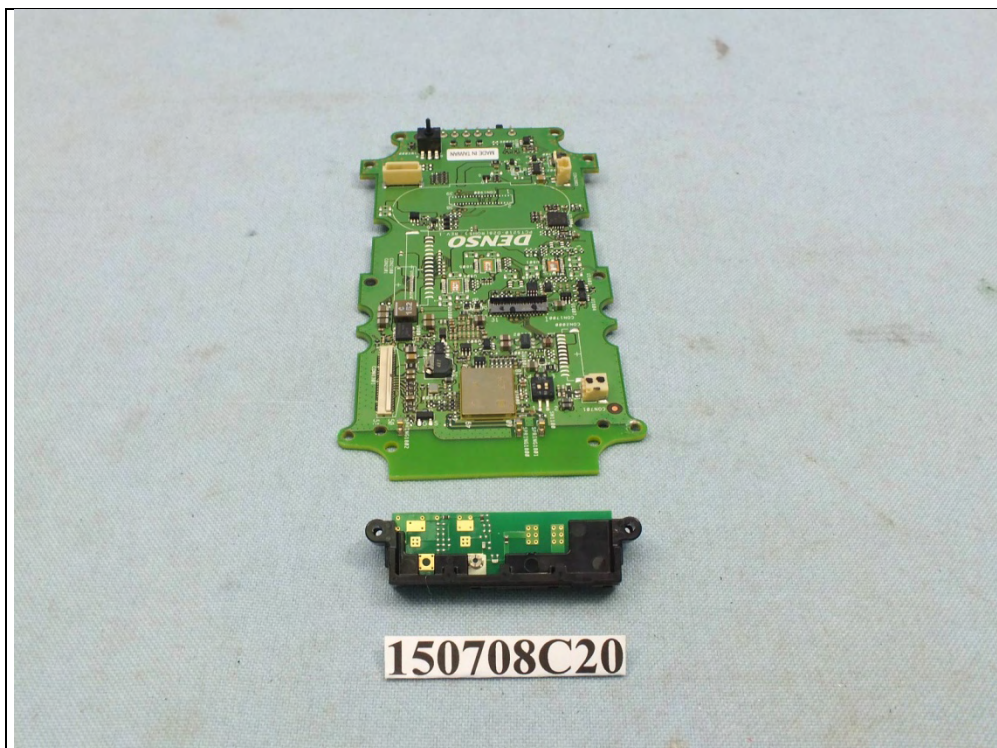

Specific End-product (Handy Terminal): BHT-1461BWB-CE

WLAN & BT module