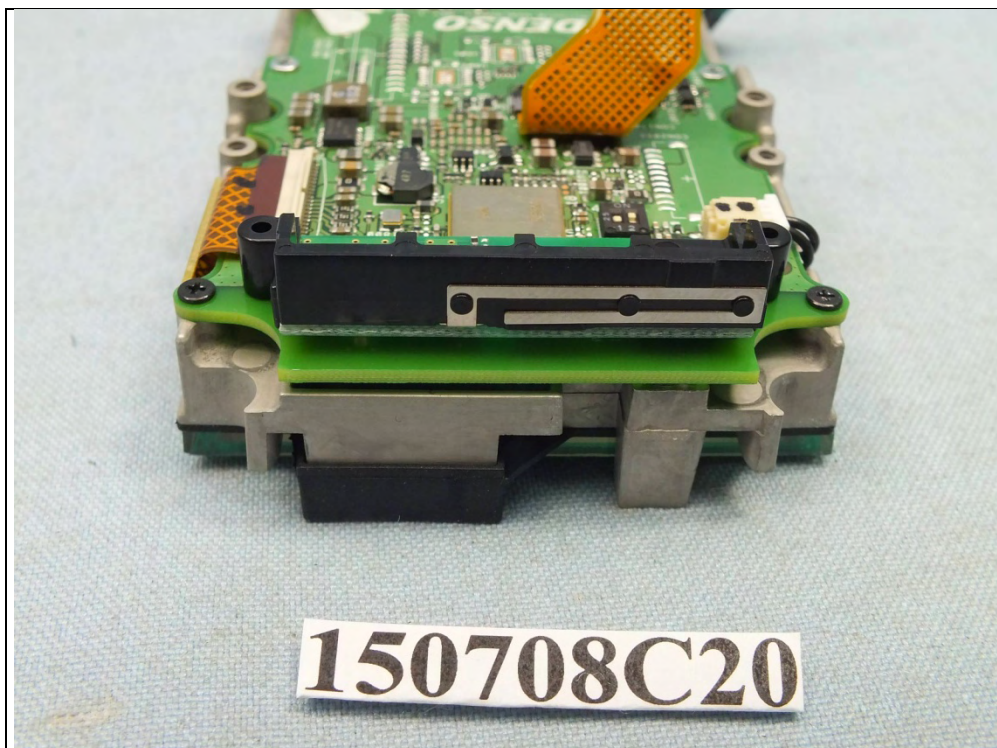

Specific End-product (Handy Terminal): BHT-1461BWB-CE

WLAN & BT module