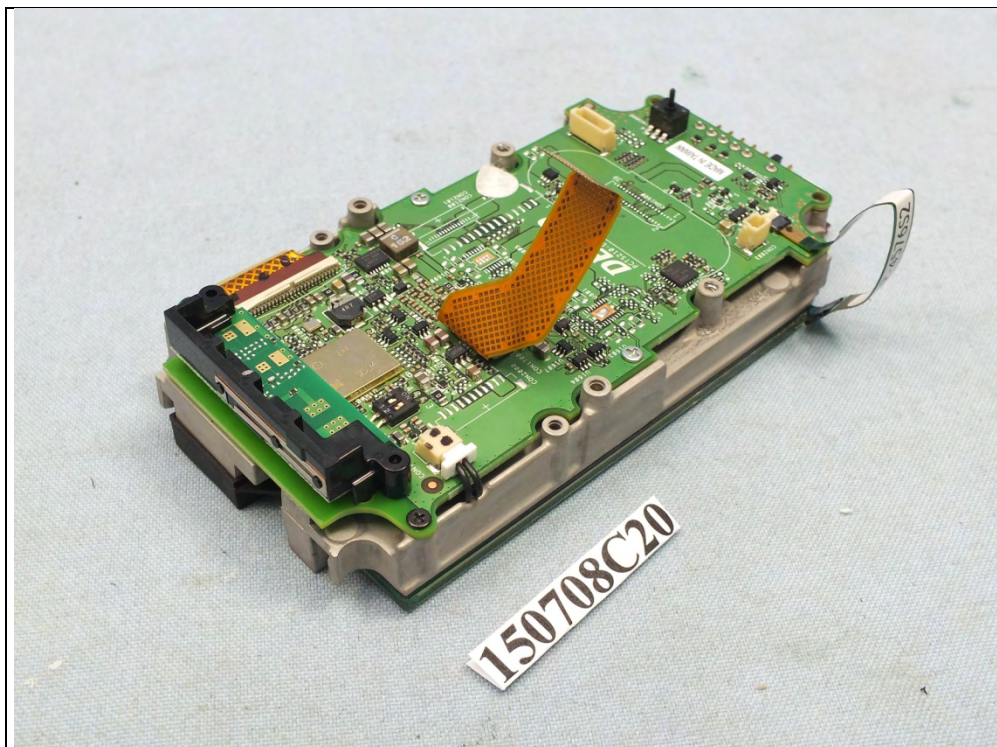

Specific End-product (Handy Terminal): BHT-1461BWB-CE

WLAN & BT module