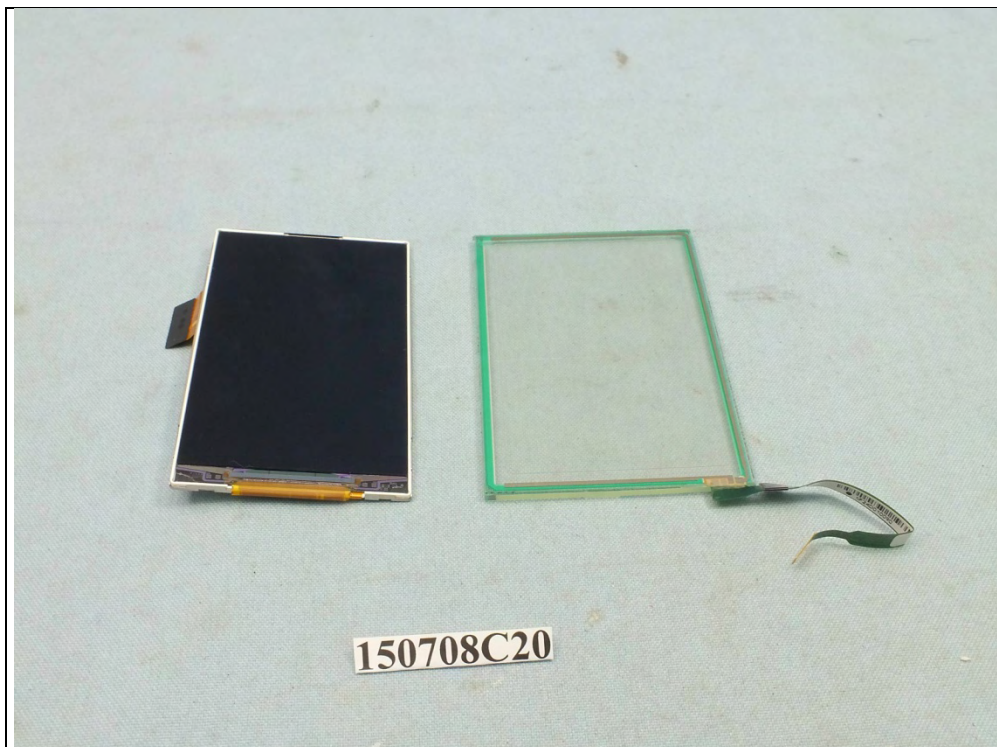

Specific End-product (Handy Terminal): BHT-1461BWB-CE

WLAN & BT module