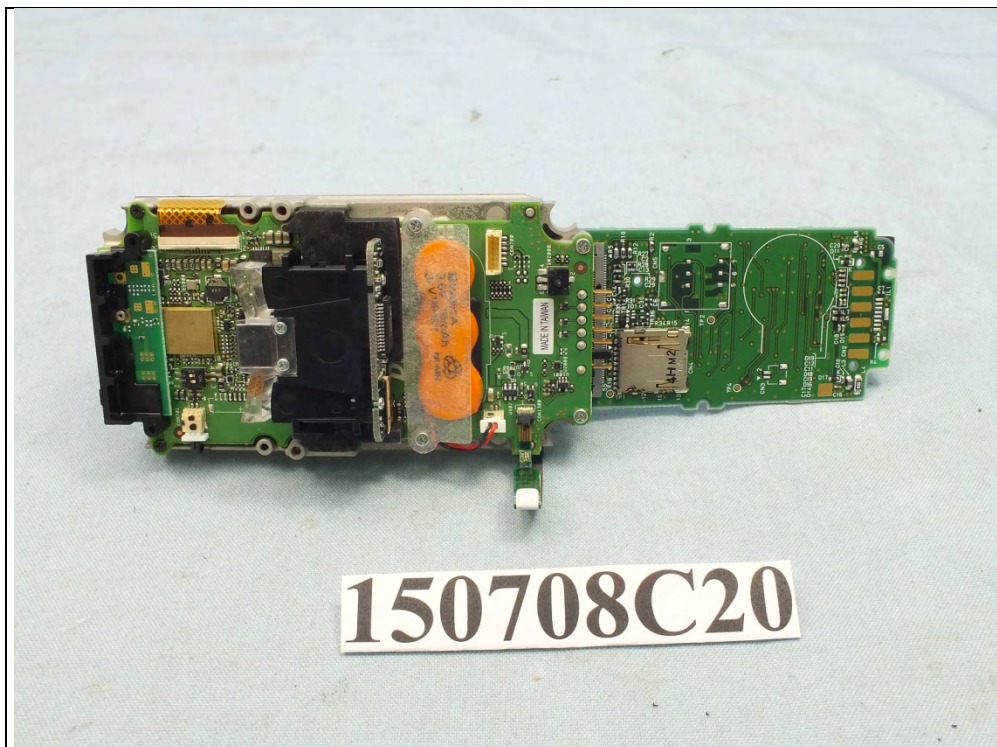

Specific End-product (Handy Terminal): BHT-1461BWB-CE

WLAN & BT module