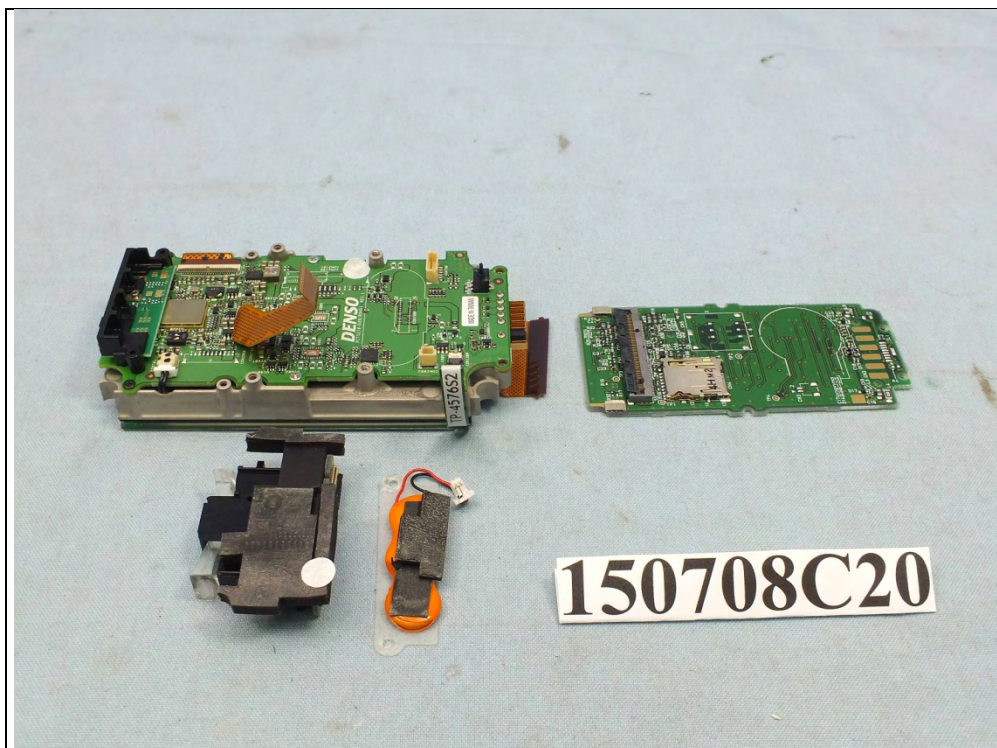

Specific End-product (Handy Terminal): BHT-1461BWB-CE

WLAN & BT module