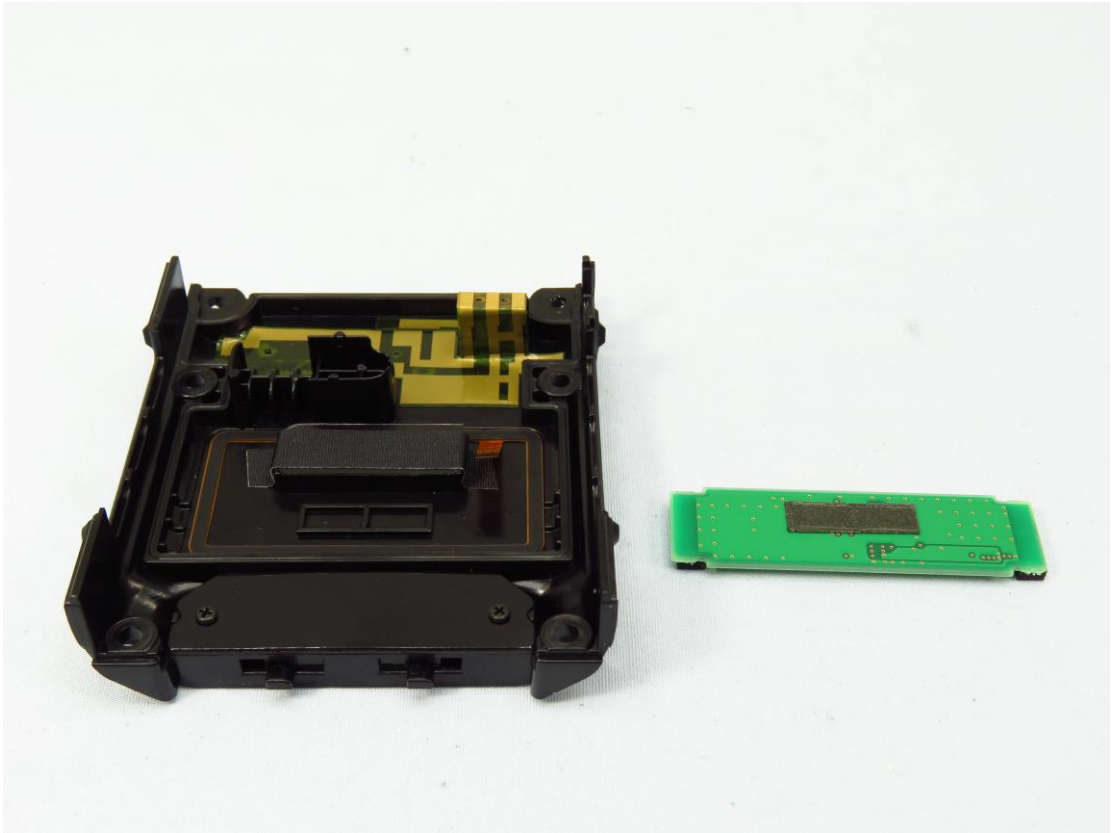

Brand: DENSO
Model: DWI002
Host photo

RFChip(NFC)

NFC 天線位置