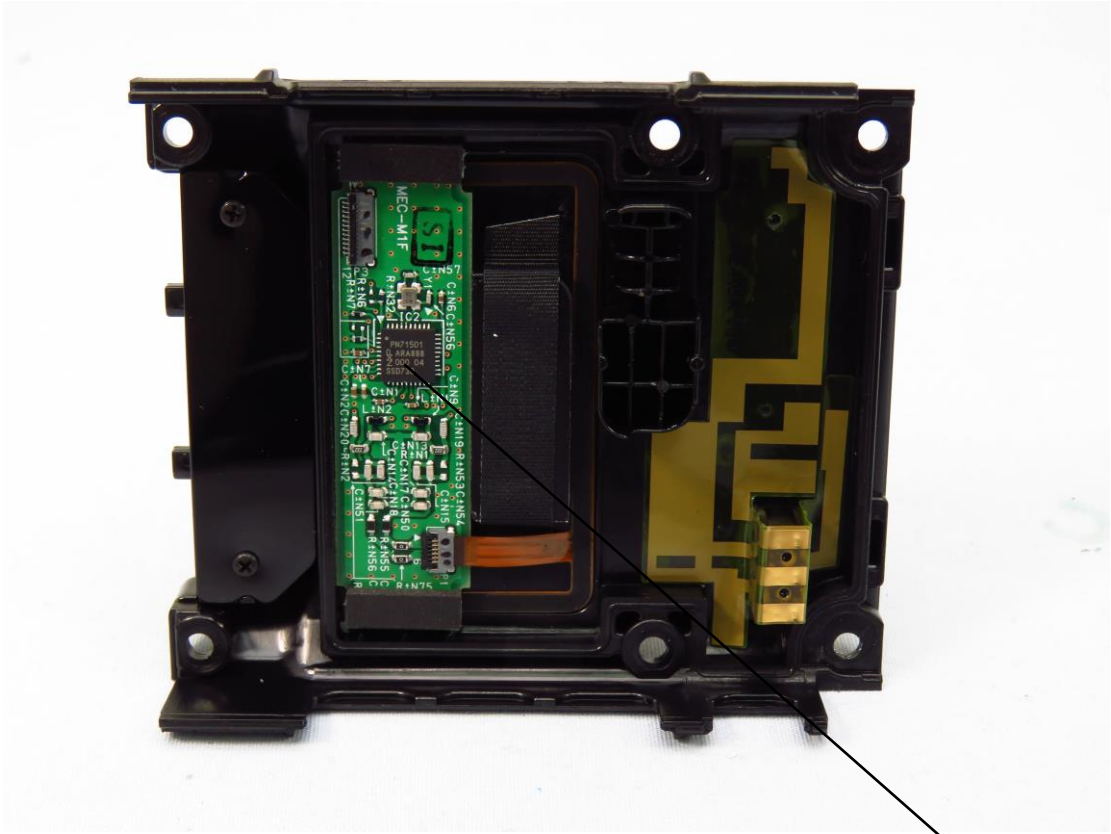

Brand: DENSO
Model: DWI002
Host photo

RFChip(NFC)

NFC 天線位置