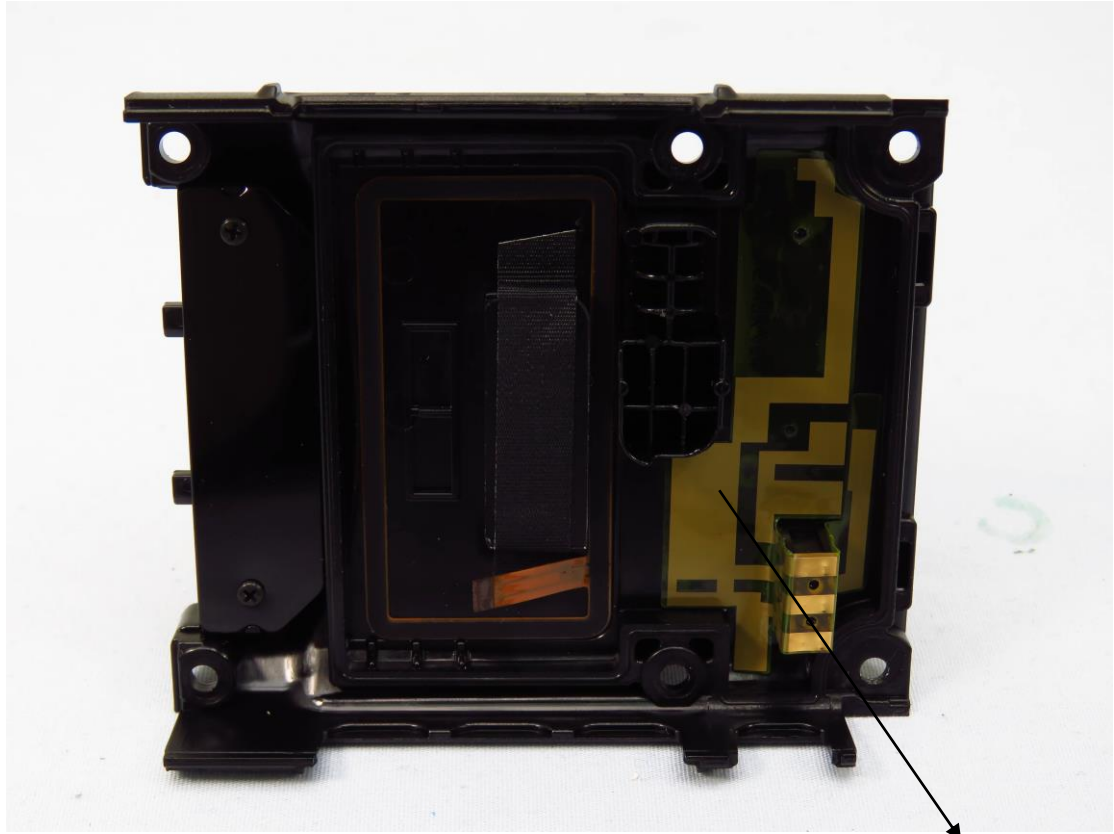

Brand: DENSO
Model: DWI002
Host photo

RFChip(NFC)

NFC 天線位置