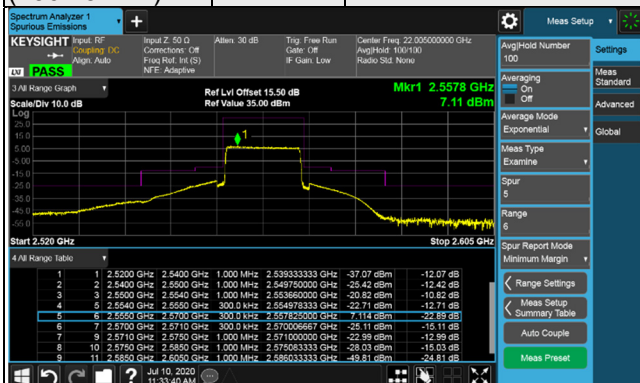

Channel Bandwidth: 15MHz

Channel 20825  
(2507.5MHz)

QPSK

1 RB / 0 RB Offset

Channel 21100  
(2535.0MHz)

QPSK

1 RB / 0 RB Offset

Channel 20825  
(2507.5MHz)

Channel 21100  
(2535.0MHz)

QPSK

75 RB / 0 RB Offset

Channel Bandwidth: 15MHz

Channel 21375 (2562.5MHz) QPSK 1 RB / 0 RB Offset

Channel 21375 (2562.5MHz) QPSK 1 RB / 74 RB Offset

Channel 21375 (2562.5MHz) QPSK 75 RB / 0 RB Offset

Channel Bandwidth: 20MHz

<p><b>Channel 20850 (2510.0MHz)</b></p> <p>QPSK</p> <p>1 RB / 0 RB Offset</p> 	<p><b>Channel 21100 (2535.0MHz)</b></p> <p>QPSK</p> <p>1 RB / 0 RB Offset</p> 
---	--

<p><b>Channel 20850 (2510.0MHz)</b></p> <p>QPSK</p> <p>1 RB / 99 RB Offset</p> 	<p><b>Channel 21100 (2535.0MHz)</b></p> <p>QPSK</p> <p>1 RB / 99 RB Offset</p> 
---	--