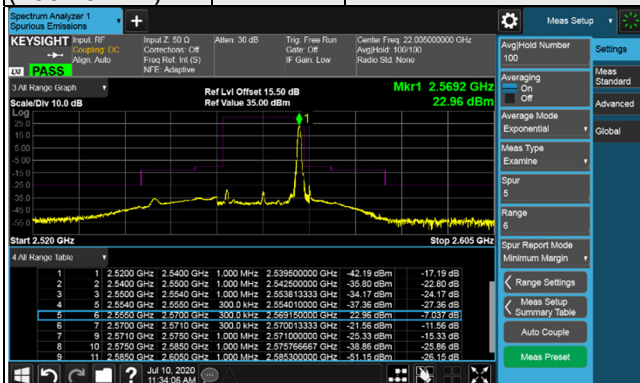

Channel 21100  
(2535.0MHz)

QPSK

75 RB / 0 RB Offset

Channel Bandwidth: 15MHz

Channel 21375 (2562.5MHz) QPSK 1 RB / 0 RB Offset

Channel 21375 (2562.5MHz) QPSK 1 RB / 74 RB Offset

Channel 21375 (2562.5MHz) QPSK 75 RB / 0 RB Offset

Channel Bandwidth: 20MHz

<p><b>Channel 20850 (2510.0MHz)</b></p> <p>QPSK</p> <p>1 RB / 0 RB Offset</p> 	<p><b>Channel 21100 (2535.0MHz)</b></p> <p>QPSK</p> <p>1 RB / 0 RB Offset</p> 
---	--

<p><b>Channel 20850 (2510.0MHz)</b></p> <p>QPSK</p> <p>1 RB / 99 RB Offset</p> 	<p><b>Channel 21100 (2535.0MHz)</b></p> <p>QPSK</p> <p>1 RB / 99 RB Offset</p> 
---	--