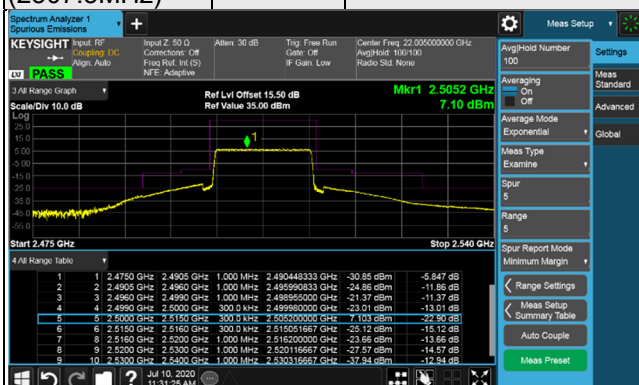

Channel Bandwidth: 15MHz

Channel 20825  
(2507.5MHz)

QPSK

1 RB / 0 RB Offset

Channel 21100  
(2535.0MHz)

QPSK

1 RB / 0 RB Offset

Channel 20825  
(2507.5MHz)

QPSK

1 RB / 74 RB Offset

Channel 21100  
(2535.0MHz)

QPSK

1 RB / 74 RB Offset

Channel 20825  
(2507.5MHz)

QPSK

75 RB / 0 RB Offset

Channel 21100  
(2535.0MHz)

QPSK

75 RB / 0 RB Offset

Channel Bandwidth: 15MHz

Channel 21375 (2562.5MHz) QPSK 1 RB / 0 RB Offset

Channel 21375 (2562.5MHz) QPSK 1 RB / 74 RB Offset

Channel 21375 (2562.5MHz) QPSK 75 RB / 0 RB Offset