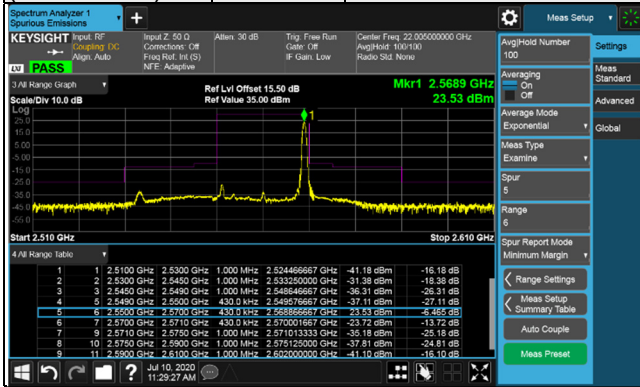

Channel 21350 (2560.0MHz) QPSK 1 RB / 99 RB Offset