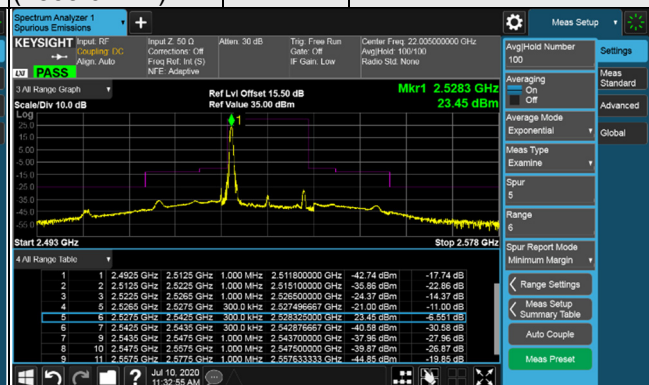

Channel Bandwidth: 15MHz

Channel 20825  
(2507.5MHz)

QPSK

1 RB / 0 RB Offset

Channel 21100  
(2535.0MHz)

QPSK

1 RB / 0 RB Offset

Channel 20825  
(2507.5MHz)

QPSK

1 RB / 74 RB Offset

Channel 21100  
(2535.0MHz)

QPSK

1 RB / 74 RB Offset

Channel 20825  
(2507.5MHz)

QPSK

75 RB / 0 RB Offset