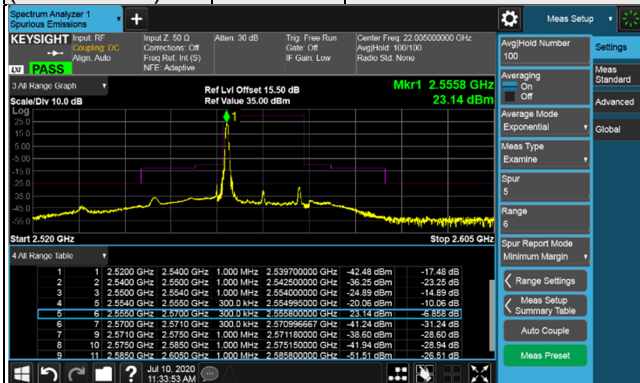

Channel 21100  
(2535.0MHz)

QPSK

75 RB / 0 RB Offset

Channel Bandwidth: 15MHz

Channel 21375 (2562.5MHz) QPSK 1 RB / 0 RB Offset

Channel 21375 (2562.5MHz) QPSK 1 RB / 74 RB Offset

Channel 21375 (2562.5MHz) QPSK 75 RB / 0 RB Offset

Channel Bandwidth: 20MHz

<p><b>Channel 20850 (2510.0MHz)</b></p> <p>QPSK</p> <p>1 RB / 0 RB Offset</p> 	<p><b>Channel 21100 (2535.0MHz)</b></p> <p>QPSK</p> <p>1 RB / 0 RB Offset</p> 
---	--

<p><b>Channel 20850 (2510.0MHz)</b></p> <p>QPSK</p> <p>1 RB / 99 RB Offset</p> 	<p><b>Channel 21100 (2535.0MHz)</b></p> <p>QPSK</p> <p>1 RB / 99 RB Offset</p> 
---	--