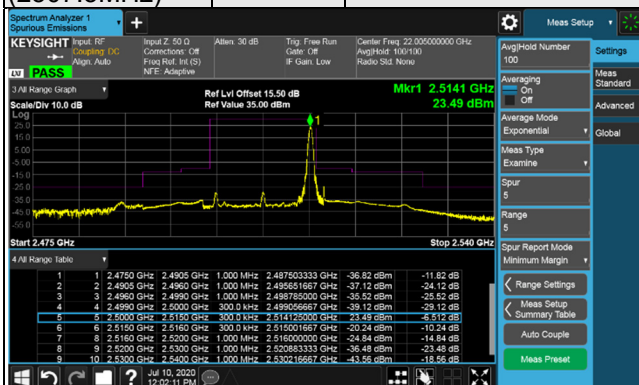

Channel Bandwidth: 15MHz

Channel 20825  
(2507.5MHz)

QPSK

1 RB / 0 RB Offset

Channel 21100  
(2535.0MHz)

QPSK

1 RB / 0 RB Offset

Channel 20825  
(2507.5MHz)

QPSK

1 RB / 74 RB Offset

Channel 21100  
(2535.0MHz)

QPSK

1 RB / 74 RB Offset

Channel 20825  
(2507.5MHz)

QPSK

75 RB / 0 RB Offset