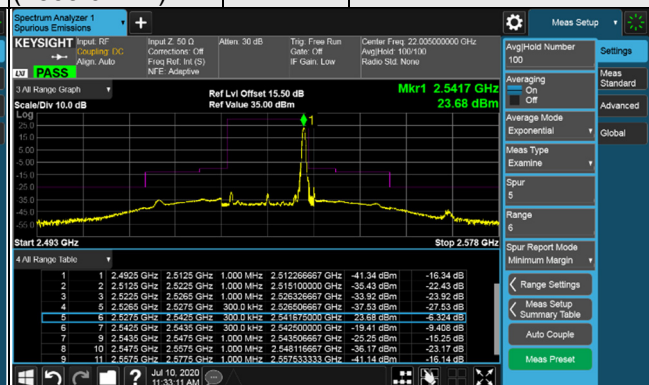

Channel Bandwidth: 15MHz

Channel 20825  
(2507.5MHz)

QPSK

1 RB / 0 RB Offset

Channel 21100  
(2535.0MHz)

QPSK

1 RB / 0 RB Offset

Channel 20825  
(2507.5MHz)

QPSK

1 RB / 74 RB Offset

Channel 21100  
(2535.0MHz)

QPSK

1 RB / 74 RB Offset

Channel 20825  
(2507.5MHz)

QPSK

75 RB / 0 RB Offset