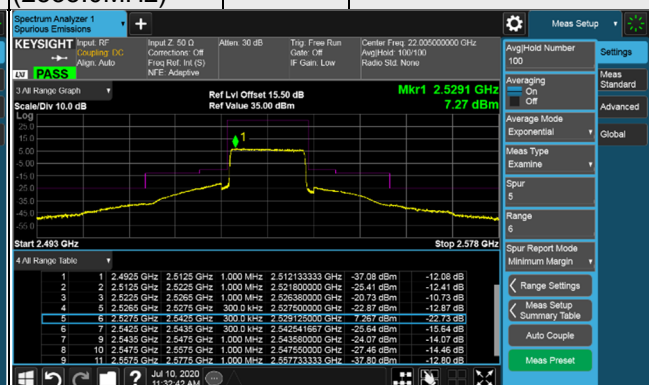

Channel Bandwidth: 15MHz

Channel 20825  
(2507.5MHz)

QPSK

1 RB / 0 RB Offset

Channel 21100  
(2535.0MHz)

QPSK

1 RB / 0 RB Offset

Channel 20825  
(2507.5MHz)

QPSK

1 RB / 74 RB Offset

Channel 21100  
(2535.0MHz)

QPSK

1 RB / 74 RB Offset

Channel 20825  
(2507.5MHz)

QPSK

75 RB / 0 RB Offset

Channel 21100  
(2535.0MHz)

QPSK

75 RB / 0 RB Offset

Channel Bandwidth: 15MHz

Channel 21375 (2562.5MHz) QPSK 1 RB / 0 RB Offset

Channel 21375 (2562.5MHz) QPSK 1 RB / 74 RB Offset

Channel 21375 (2562.5MHz) QPSK 75 RB / 0 RB Offset