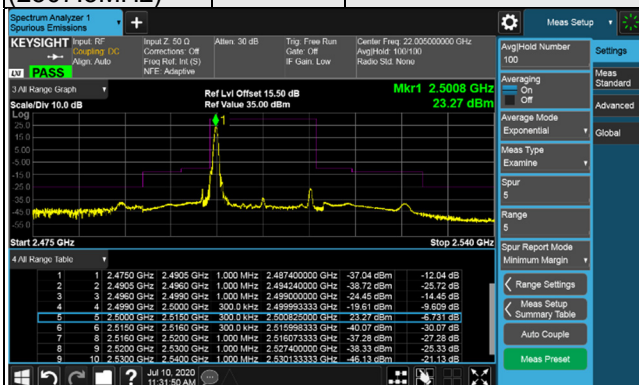

Channel Bandwidth: 15MHz

Channel 20825  
(2507.5MHz)

QPSK

1 RB / 0 RB Offset

Channel 21100  
(2535.0MHz)

QPSK

1 RB / 0 RB Offset

Channel 20825  
(2507.5MHz)

QPSK

1 RB / 74 RB Offset

Channel 21100  
(2535.0MHz)

QPSK

1 RB / 74 RB Offset

Channel 20825  
(2507.5MHz)

QPSK

75 RB / 0 RB Offset