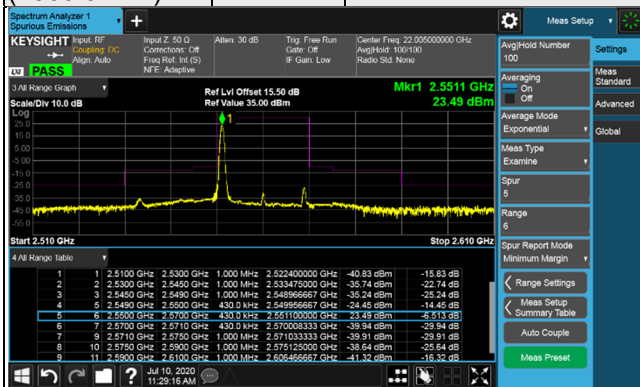

Channel Bandwidth: 15MHz

Channel 20825  
(2507.5MHz)

QPSK

1 RB / 0 RB Offset

Channel 21100  
(2535.0MHz)

QPSK

1 RB / 0 RB Offset

Channel 20825  
(2507.5MHz)

Channel Bandwidth: 20MHz

<p><b>Channel 20850 (2510.0MHz)</b></p> <p>QPSK</p> <p>1 RB / 0 RB Offset</p> 	<p><b>Channel 21100 (2535.0MHz)</b></p> <p>QPSK</p> <p>1 RB / 0 RB Offset</p> 
---	--

<p><b>Channel 20850 (2510.0MHz)</b></p> <p>QPSK</p> <p>1 RB / 99 RB Offset</p> 	<p><b>Channel 21100 (2535.0MHz)</b></p> <p>QPSK</p> <p>1 RB / 99 RB Offset</p> 
---	--

<p><b>Channel 20850 (2510.0MHz)</b></p> <p>QPSK</p> <p>100 RB / 0 RB Offset</p> 	<p><b>Channel 21100 (2535.0MHz)</b></p> <p>QPSK</p> <p>100 RB / 0 RB Offset</p> 
---	--

Channel Bandwidth: 20MHz

Channel 21350 (2560.0MHz) QPSK 1 RB / 0 RB Offset