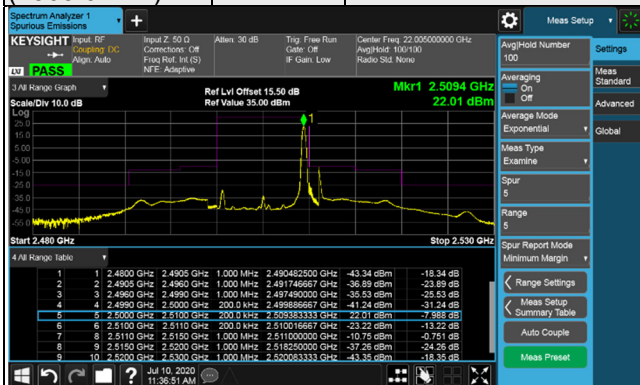

25 RB / 0 RB Offset

Channel 21100  
(2535.0MHz)

QPSK

25 RB / 0 RB Offset

Channel Bandwidth: 5MHz

Channel 21425 (2567.5MHz) QPSK 1 RB / 0 RB Offset

Channel 21425 (2567.5MHz) QPSK 1 RB / 24 RB Offset

Channel 21425 (2567.5MHz) QPSK 25 RB / 0 RB Offset

Channel Bandwidth: 10MHz

Channel 20800  
(2505.0MHz)

QPSK

1 RB / 0 RB Offset

Channel 21100  
(2535.0MHz)

QPSK

1 RB / 0 RB Offset

Channel 20800  
(2505.0MHz)

QPSK

1 RB / 49 RB Offset

Channel 21100  
(2535.0MHz)

QPSK

1 RB / 49 RB Offset

Channel 20800  
(2505.0MHz)

QPSK

50 RB / 0 RB Offset