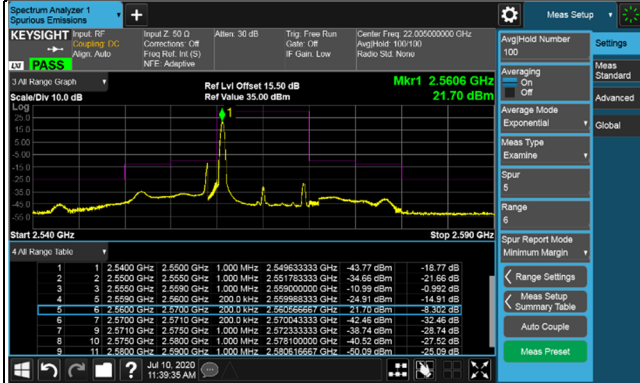

LTE Band 7  
Emission Mask:

Channel Bandwidth: 5MHz

Channel 20775  
(2502.5MHz)

QPSK

1 RB / 0 RB Offset

Channel 21100  
(2535.0MHz)

QPSK

1 RB / 0 RB Offset

Channel 21100  
(2535.0MHz)

QPSK

50 RB / 0 RB Offset

Channel Bandwidth: 10MHz

Channel 21400 (2565.0MHz) QPSK 1 RB / 0 RB Offset

Channel 21400 (2565.0MHz) QPSK 1 RB / 49 RB Offset

Channel 21400 (2565.0MHz) QPSK 50 RB / 0 RB Offset