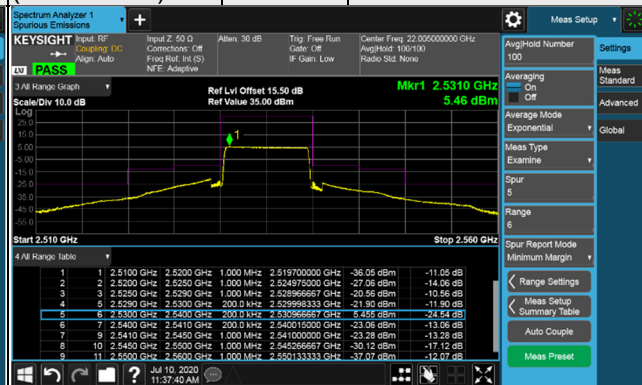

Channel 20800
(2505.0MHz)

QPSK

50 RB / 0 RB Offset

Channel 21100
(2535.0MHz)

QPSK

50 RB / 0 RB Offset