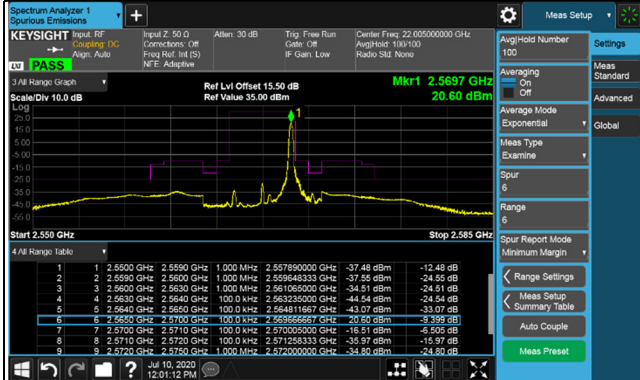

LTE Band 7  
Emission Mask:

Channel Bandwidth: 5MHz

Channel 20775  
(2502.5MHz)

QPSK

1 RB / 0 RB Offset

Channel 21100  
(2535.0MHz)

QPSK

1 RB / 0 RB Offset

25 RB / 0 RB Offset

Channel 21100  
(2535.0MHz)

QPSK

25 RB / 0 RB Offset

Channel Bandwidth: 5MHz

Channel 21425 (2567.5MHz) QPSK 1 RB / 0 RB Offset

Channel 21425 (2567.5MHz) QPSK 1 RB / 24 RB Offset

Channel 21425 (2567.5MHz) QPSK 25 RB / 0 RB Offset

Channel Bandwidth: 10MHz

Channel 20800  
(2505.0MHz)

QPSK

1 RB / 0 RB Offset

Channel 21100  
(2535.0MHz)

QPSK

1 RB / 0 RB Offset

Channel 20800  
(2505.0MHz)