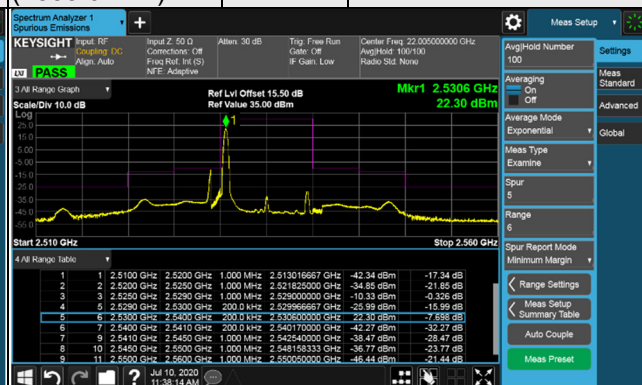

25 RB / 0 RB Offset

Channel 21100  
(2535.0MHz)

QPSK

25 RB / 0 RB Offset

Channel Bandwidth: 5MHz

Channel 21425 (2567.5MHz) QPSK 1 RB / 0 RB Offset

Channel 21425 (2567.5MHz) QPSK 1 RB / 24 RB Offset

Channel 21425 (2567.5MHz) QPSK 25 RB / 0 RB Offset

Channel Bandwidth: 10MHz

Channel 20800  
(2505.0MHz)

QPSK

1 RB / 0 RB Offset

Channel 21100  
(2535.0MHz)

QPSK

1 RB / 0 RB Offset

Channel 20800  
(2505.0MHz)

QPSK

1 RB / 49 RB Offset

Channel 21100  
(2535.0MHz)

QPSK

1 RB / 49 RB Offset

Channel 20800  
(2505.0MHz)

QPSK

50 RB / 0 RB Offset