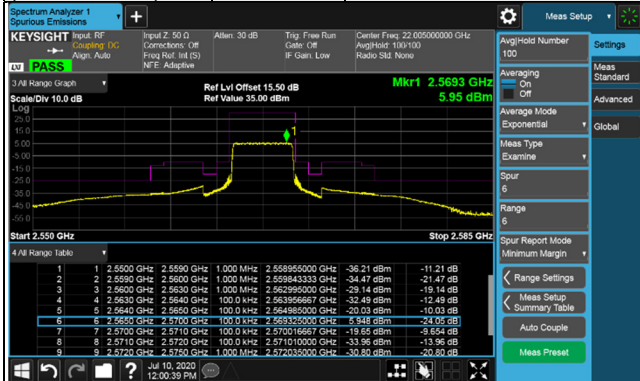

LTE Band 7  
Emission Mask:

Channel Bandwidth: 5MHz

Channel 20775  
(2502.5MHz)

QPSK

1 RB / 0 RB Offset

Channel 21100  
(2535.0MHz)

QPSK

1 RB / 0 RB Offset

25 RB / 0 RB Offset

Channel 21100  
(2535.0MHz)

QPSK

25 RB / 0 RB Offset

Channel Bandwidth: 5MHz

Channel 21425 (2567.5MHz) QPSK 1 RB / 0 RB Offset

Channel 21425 (2567.5MHz) QPSK 1 RB / 24 RB Offset

Channel 21425 (2567.5MHz) QPSK 25 RB / 0 RB Offset

Channel Bandwidth: 10MHz

Channel 20800  
(2505.0MHz)

QPSK

1 RB / 0 RB Offset

Channel 21100  
(2535.0MHz)

QPSK

1 RB / 0 RB Offset

Channel 20800  
(2505.0MHz)