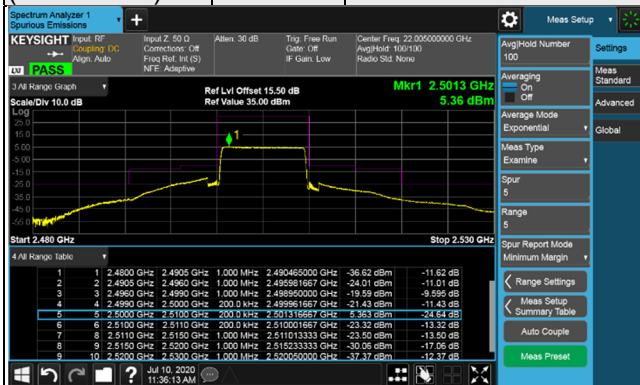

25 RB / 0 RB Offset

Channel 21100  
(2535.0MHz)

QPSK

25 RB / 0 RB Offset

Channel Bandwidth: 5MHz

Channel 21425 (2567.5MHz) QPSK 1 RB / 0 RB Offset

Channel 21425 (2567.5MHz) QPSK 1 RB / 24 RB Offset

Channel 21425 (2567.5MHz) QPSK 25 RB / 0 RB Offset

Channel Bandwidth: 10MHz

Channel 20800  
(2505.0MHz)

QPSK

1 RB / 0 RB Offset

Channel 21100  
(2535.0MHz)

QPSK

1 RB / 0 RB Offset

Channel 20800  
(2505.0MHz)

QPSK

1 RB / 49 RB Offset

Channel 21100  
(2535.0MHz)

QPSK

1 RB / 49 RB Offset

Channel 20800  
(2505.0MHz)

QPSK

50 RB / 0 RB Offset

Channel 21100  
(2535.0MHz)

QPSK

50 RB / 0 RB Offset

Channel Bandwidth: 10MHz

Channel 21400 (2565.0MHz) QPSK 1 RB / 0 RB Offset

Channel 21400 (2565.0MHz) QPSK 1 RB / 49 RB Offset

Channel 21400 (2565.0MHz) QPSK 50 RB / 0 RB Offset