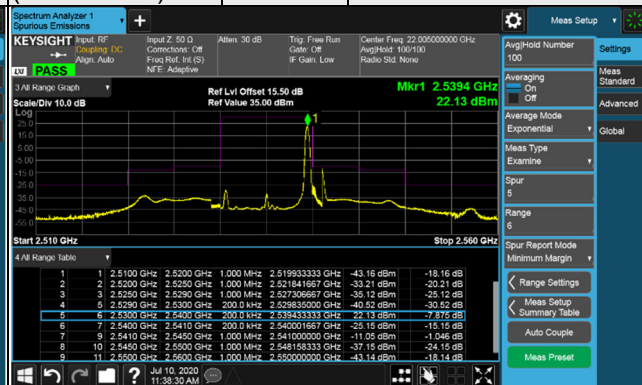

LTE Band 7  
Emission Mask:

Channel Bandwidth: 5MHz

Channel 20775  
(2502.5MHz)

QPSK

1 RB / 0 RB Offset

Channel 21100  
(2535.0MHz)

QPSK

1 RB / 0 RB Offset

25 RB / 0 RB Offset

Channel 21100  
(2535.0MHz)

QPSK

25 RB / 0 RB Offset

Channel Bandwidth: 5MHz

Channel 21425 (2567.5MHz) QPSK 1 RB / 0 RB Offset

Channel 21425 (2567.5MHz) QPSK 1 RB / 24 RB Offset

Channel 21425 (2567.5MHz) QPSK 25 RB / 0 RB Offset

Channel Bandwidth: 10MHz

Channel 20800  
(2505.0MHz)

QPSK

1 RB / 0 RB Offset

Channel 21100  
(2535.0MHz)

QPSK

1 RB / 0 RB Offset

Channel 20800  
(2505.0MHz)

QPSK

1 RB / 49 RB Offset

Channel 21100  
(2535.0MHz)

QPSK

1 RB / 49 RB Offset

Channel 20800  
(2505.0MHz)

QPSK

50 RB / 0 RB Offset