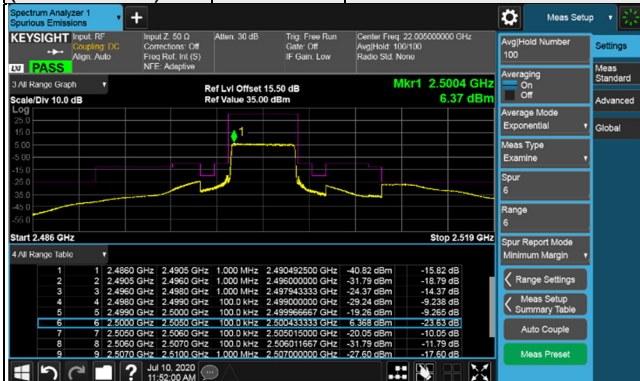

LTE Band 7  
Emission Mask:

Channel Bandwidth: 5MHz

Channel 20775  
(2502.5MHz)

QPSK

1 RB / 0 RB Offset

Channel 21100  
(2535.0MHz)

QPSK

1 RB / 0 RB Offset

Channel 20775  
(2502.5MHz)

QPSK

1 RB / 24 RB Offset

Channel 21100  
(2535.0MHz)

QPSK

1 RB / 24 RB Offset

Channel 20775  
(2502.5MHz)

QPSK

25 RB / 0 RB Offset

Channel 21100  
(2535.0MHz)

QPSK

25 RB / 0 RB Offset

Channel Bandwidth: 5MHz

Channel 21425 (2567.5MHz) QPSK 1 RB / 0 RB Offset

Channel 21425 (2567.5MHz) QPSK 1 RB / 24 RB Offset

Channel 21425 (2567.5MHz) QPSK 25 RB / 0 RB Offset