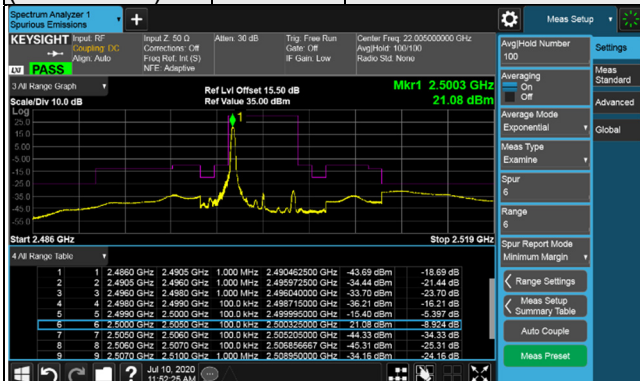

LTE Band 7  
Emission Mask:

Channel Bandwidth: 5MHz

Channel 20775  
(2502.5MHz)

QPSK

1 RB / 0 RB Offset

Channel 21100  
(2535.0MHz)

QPSK

1 RB / 0 RB Offset

Channel 20775  
(2502.5MHz)

QPSK

1 RB / 24 RB Offset

Channel 21100  
(2535.0MHz)

QPSK

1 RB / 24 RB Offset

Channel 20775  
(2502.5MHz)

QPSK

25 RB / 0 RB Offset

Channel 21100  
(2535.0MHz)

QPSK

25 RB / 0 RB Offset

Channel Bandwidth: 5MHz

Channel 21425 (2567.5MHz) QPSK 1 RB / 0 RB Offset

Channel 21425 (2567.5MHz) QPSK 1 RB / 24 RB Offset

Channel 21425 (2567.5MHz) QPSK 25 RB / 0 RB Offset