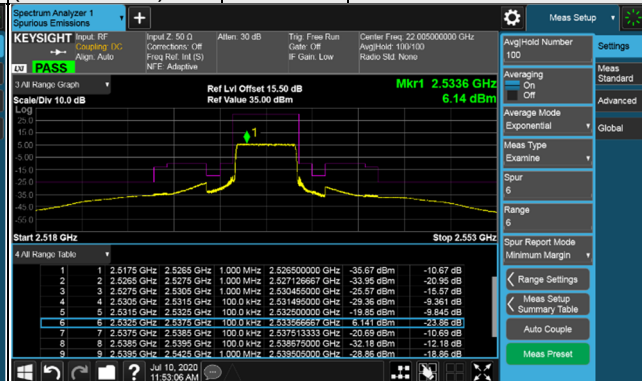

LTE Band 7  
Emission Mask:

Channel Bandwidth: 5MHz

Channel 20775  
(2502.5MHz)

QPSK

1 RB / 0 RB Offset

Channel 21100  
(2535.0MHz)

QPSK

1 RB / 0 RB Offset

Channel 20775  
(2502.5MHz)

QPSK

1 RB / 24 RB Offset

Channel 21100  
(2535.0MHz)

QPSK

1 RB / 24 RB Offset

Channel 20775  
(2502.5MHz)

QPSK

25 RB / 0 RB Offset

Channel 21100  
(2535.0MHz)

QPSK

25 RB / 0 RB Offset

Channel Bandwidth: 5MHz

Channel 21425 (2567.5MHz) QPSK 1 RB / 0 RB Offset

Channel 21425 (2567.5MHz) QPSK 1 RB / 24 RB Offset

Channel 21425 (2567.5MHz) QPSK 25 RB / 0 RB Offset