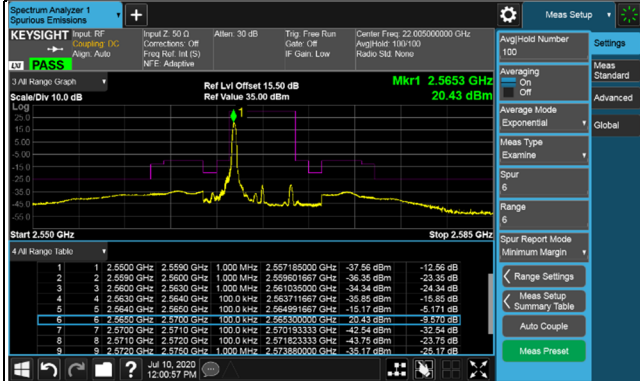

LTE Band 7  
Emission Mask:

Channel Bandwidth: 5MHz

Channel 20775  
(2502.5MHz)

QPSK

1 RB / 0 RB Offset

Channel 21100  
(2535.0MHz)

QPSK

1 RB / 0 RB Offset

Channel 20775  
(2502.5MHz)

QPSK

1 RB / 24 RB Offset

Channel 21100  
(2535.0MHz)

QPSK

1 RB / 24 RB Offset

Channel 20775  
(2502.5MHz)

QPSK

25 RB / 0 RB Offset

Channel 21100  
(2535.0MHz)

QPSK

25 RB / 0 RB Offset

Channel Bandwidth: 5MHz

Channel 21425 (2567.5MHz) QPSK 1 RB / 0 RB Offset

Channel 21425 (2567.5MHz) QPSK 1 RB / 24 RB Offset

Channel 21425 (2567.5MHz) QPSK 25 RB / 0 RB Offset

Channel Bandwidth: 10MHz

Channel 20800  
(2505.0MHz)

QPSK

1 RB / 0 RB Offset

Channel 21100  
(2535.0MHz)

QPSK

1 RB / 0 RB Offset

Channel 20800  
(2505.0MHz)