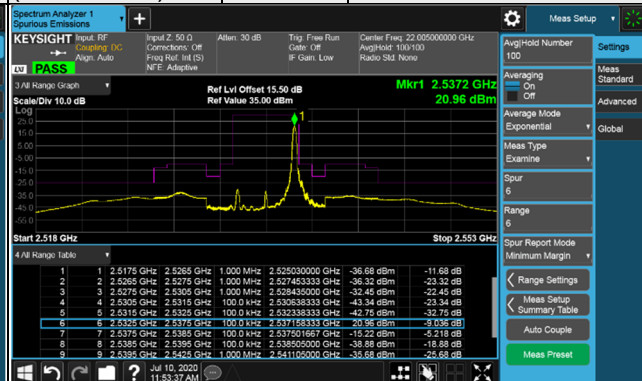

LTE Band 7  
Emission Mask:

Channel Bandwidth: 5MHz

Channel 20775  
(2502.5MHz)

QPSK

1 RB / 0 RB Offset

Channel 21100  
(2535.0MHz)

QPSK

1 RB / 0 RB Offset

Channel 20775  
(2502.5MHz)

QPSK

1 RB / 24 RB Offset

Channel 21100  
(2535.0MHz)

QPSK

1 RB / 24 RB Offset

Channel 20775  
(2502.5MHz)

QPSK

25 RB / 0 RB Offset

Channel 21100  
(2535.0MHz)

QPSK

25 RB / 0 RB Offset

Channel Bandwidth: 5MHz

Channel 21425 (2567.5MHz) QPSK 1 RB / 0 RB Offset

Channel 21425 (2567.5MHz) QPSK 1 RB / 24 RB Offset

Channel 21425 (2567.5MHz) QPSK 25 RB / 0 RB Offset