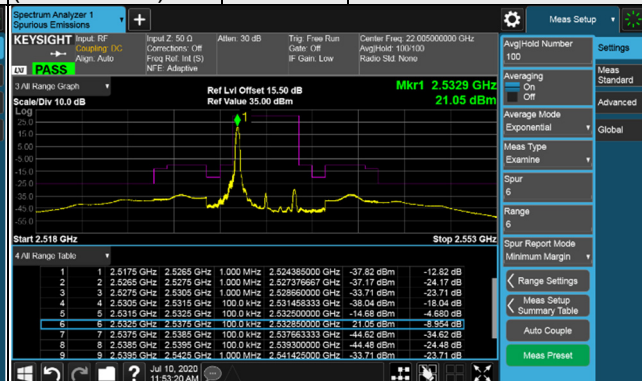

LTE Band 7  
Emission Mask:

Channel Bandwidth: 5MHz

Channel 20775  
(2502.5MHz)

QPSK

1 RB / 0 RB Offset

Channel 21100  
(2535.0MHz)

QPSK

1 RB / 0 RB Offset

Channel 20775  
(2502.5MHz)

QPSK

1 RB / 24 RB Offset

Channel 21100  
(2535.0MHz)

QPSK

1 RB / 24 RB Offset

Channel 20775  
(2502.5MHz)

QPSK

25 RB / 0 RB Offset

Channel 21100  
(2535.0MHz)

QPSK

25 RB / 0 RB Offset

Channel Bandwidth: 5MHz

Channel 21425 (2567.5MHz) QPSK 1 RB / 0 RB Offset

Channel 21425 (2567.5MHz) QPSK 1 RB / 24 RB Offset

Channel 21425 (2567.5MHz) QPSK 25 RB / 0 RB Offset