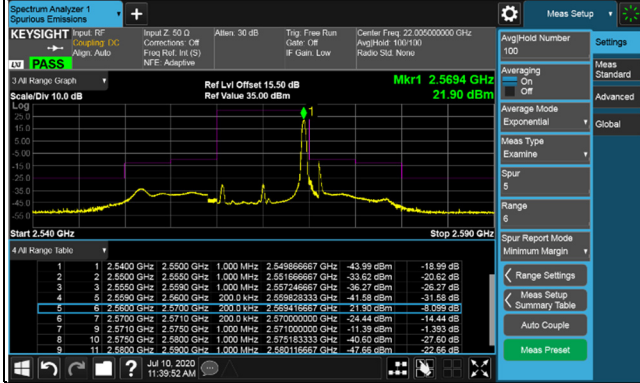

LTE Band 7  
Emission Mask:

Channel Bandwidth: 5MHz

Channel 20775  
(2502.5MHz)

QPSK

1 RB / 0 RB Offset

Channel 21100  
(2535.0MHz)

QPSK

1 RB / 0 RB Offset

Channel 21100  
(2535.0MHz)

QPSK

50 RB / 0 RB Offset

Channel Bandwidth: 10MHz

Channel 21400 (2565.0MHz) QPSK 1 RB / 0 RB Offset

Channel 21400 (2565.0MHz) QPSK 1 RB / 49 RB Offset

Channel 21400 (2565.0MHz) QPSK 50 RB / 0 RB Offset