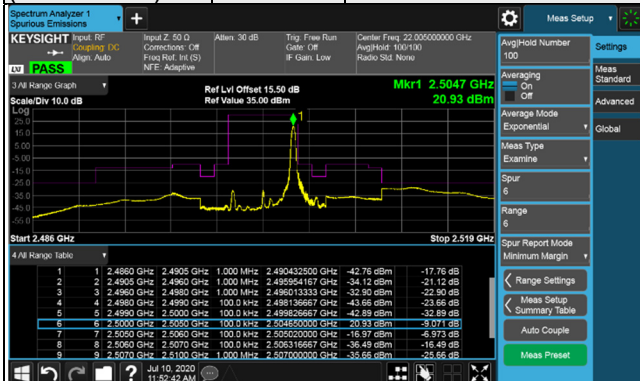

LTE Band 7  
Emission Mask:

Channel Bandwidth: 5MHz

Channel 20775  
(2502.5MHz)

QPSK

1 RB / 0 RB Offset

Channel 21100  
(2535.0MHz)

QPSK

1 RB / 0 RB Offset

Channel 20775  
(2502.5MHz)

QPSK

1 RB / 24 RB Offset

Channel 21100  
(2535.0MHz)

QPSK

1 RB / 24 RB Offset

Channel 20775  
(2502.5MHz)

QPSK

25 RB / 0 RB Offset

Channel 21100  
(2535.0MHz)

QPSK

25 RB / 0 RB Offset

Channel Bandwidth: 5MHz

Channel 21425 (2567.5MHz) QPSK 1 RB / 0 RB Offset

Channel 21425 (2567.5MHz) QPSK 1 RB / 24 RB Offset

Channel 21425 (2567.5MHz) QPSK 25 RB / 0 RB Offset