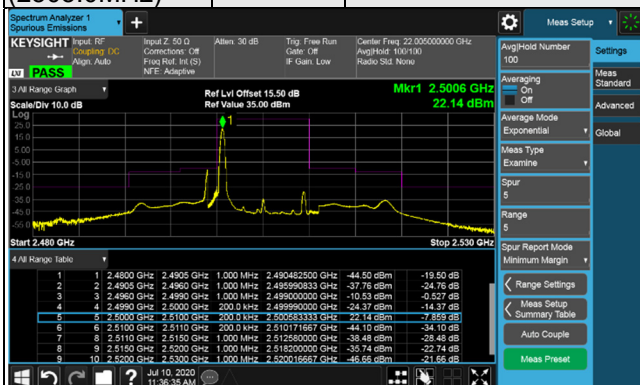

25 RB / 0 RB Offset

Channel 21100  
(2535.0MHz)

QPSK

25 RB / 0 RB Offset

Channel Bandwidth: 5MHz

Channel 21425 (2567.5MHz) QPSK 1 RB / 0 RB Offset

Channel 21425 (2567.5MHz) QPSK 1 RB / 24 RB Offset

Channel 21425 (2567.5MHz) QPSK 25 RB / 0 RB Offset

Channel Bandwidth: 10MHz

Channel 20800  
(2505.0MHz)

QPSK

1 RB / 0 RB Offset

Channel 21100  
(2535.0MHz)

QPSK

1 RB / 0 RB Offset

Channel 20800  
(2505.0MHz)

QPSK

1 RB / 49 RB Offset

Channel 21100  
(2535.0MHz)

QPSK

1 RB / 49 RB Offset

Channel 20800  
(2505.0MHz)

QPSK

50 RB / 0 RB Offset