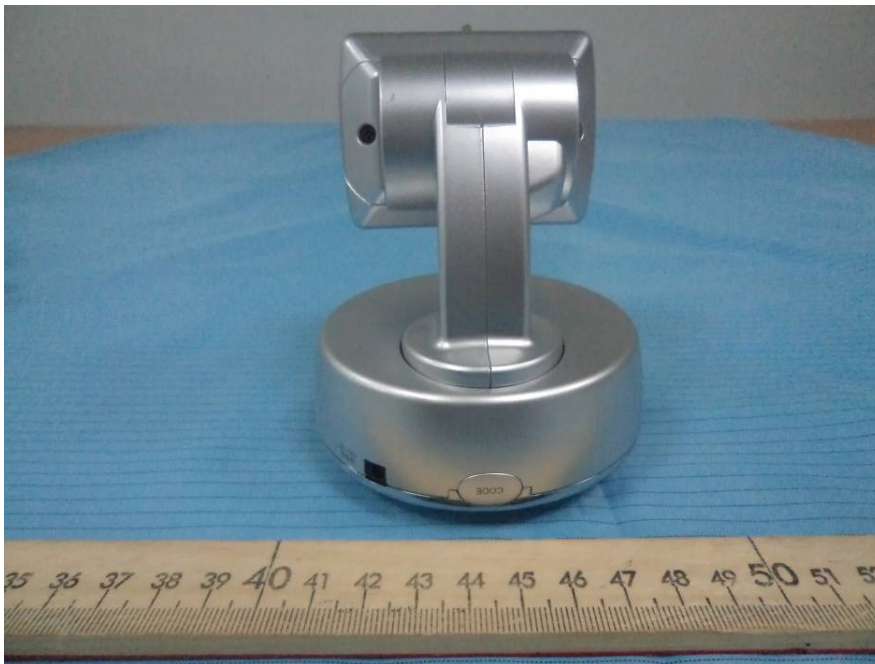

**EXHIBIT B - EUT EXTERNAL PHOTOGRAPHS**

---

**EUT – Front View**

**EUT – Rear View**

**EUT – Top View**

**EUT – Bottom View**

**EUT – Left View**

**EUT – Right View**

**EUT – Adapter View**

**EUT – Adapter Label View**

**EXVISION INDUSTRIES (SHENZHEN) CO., LTD**  
Model : ADN050750500 XXXX  
Input : AC 120V, 250mA, 60Hz  
Output : DC 7.5V, 500mA  $\ominus$   $\oplus$