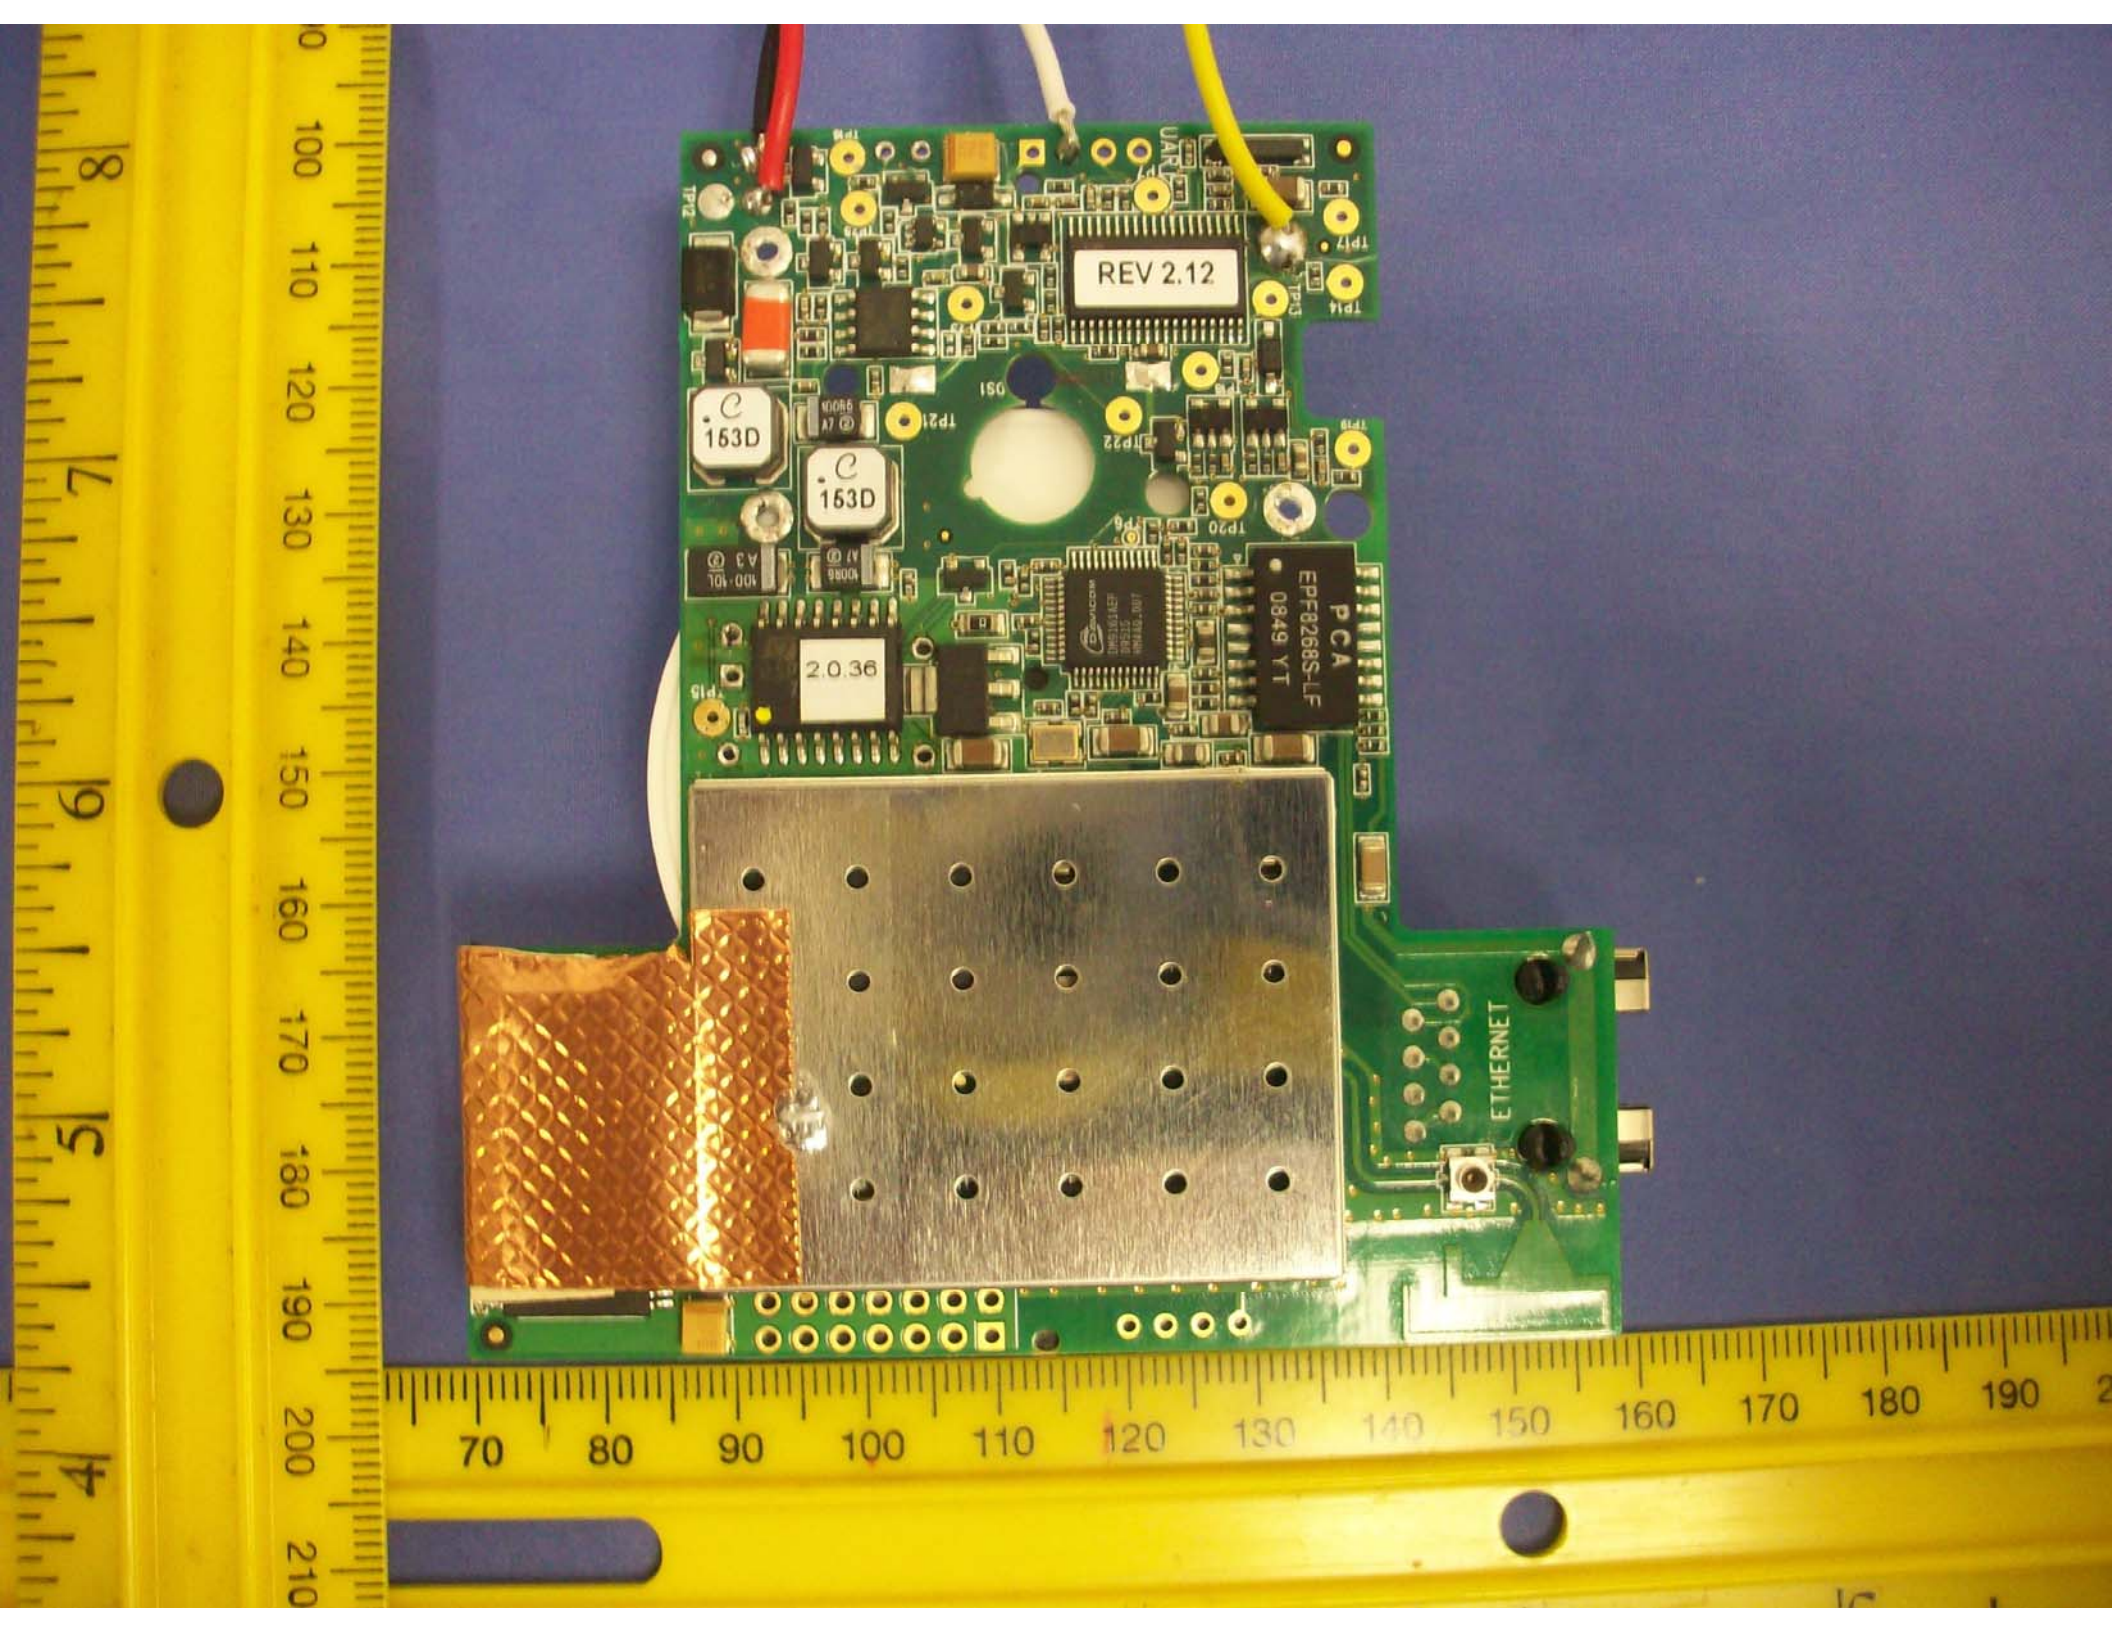

YT6063MAIN REV:02
2010.7.29

PHOTO-DIOE

SW

C7

C13

DATA POWER

VCC

GND

DATA

PON

27.50K

REV 2.12

163D

163D

2.036

PCA
EPF82685-LF
0849 YT

ETHERNET

REV 2.12

163D

163D

2.0.36

PCA
EPPF0268S-LF
0849 YT

ETHERNET

REV 2.12

2.036

153D

153D

PCA
EPE82688S-LF
0849 YT

ATMEL
AT91SAM9263
100-PIN
1.8V
CHINA

ETHERNET