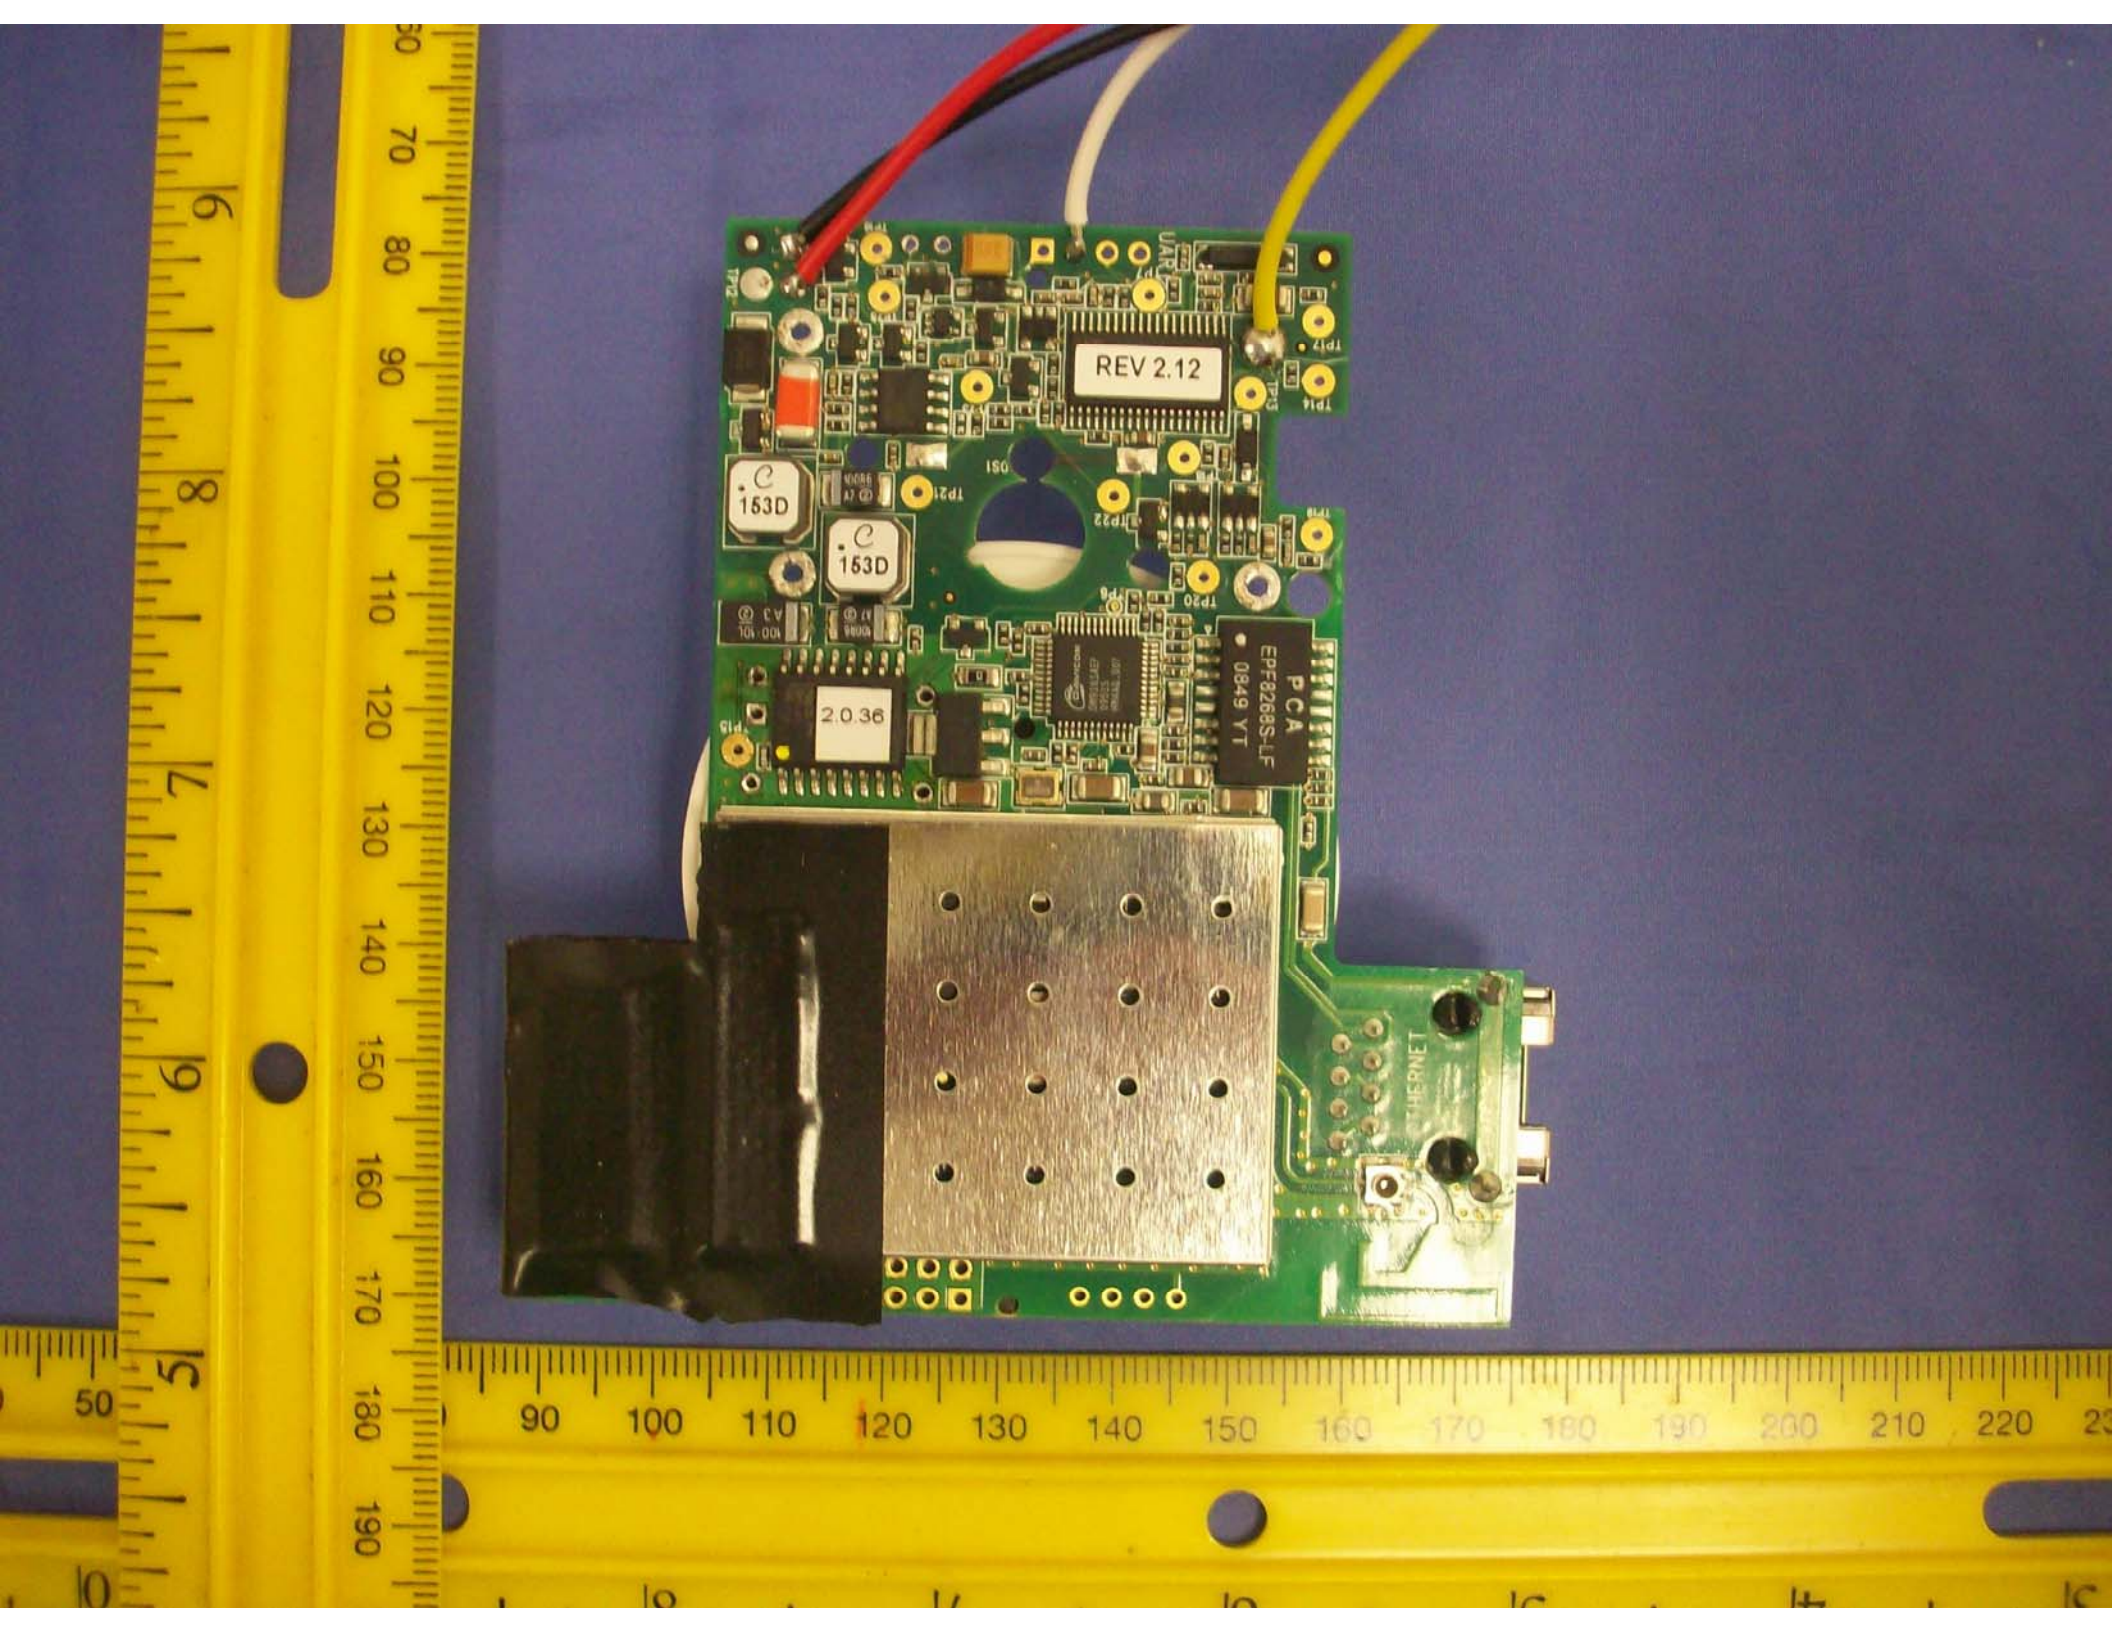

YT6063MAIN REV:02
2010.7.29

PHOTO-DIOE

SW

C7

C13

DATA POWER

VCC

GND

DATA

PON

27.50K

REV 2.12

163D

163D

2.036

PCA
EPF82685-LF
0849 YT

2.036

153D

153D

PCA
EPE82688S-LF
0849 YT

ATMEL
AT91SAM9263
100-PIN
1.8V
CHINA

ETHERNET