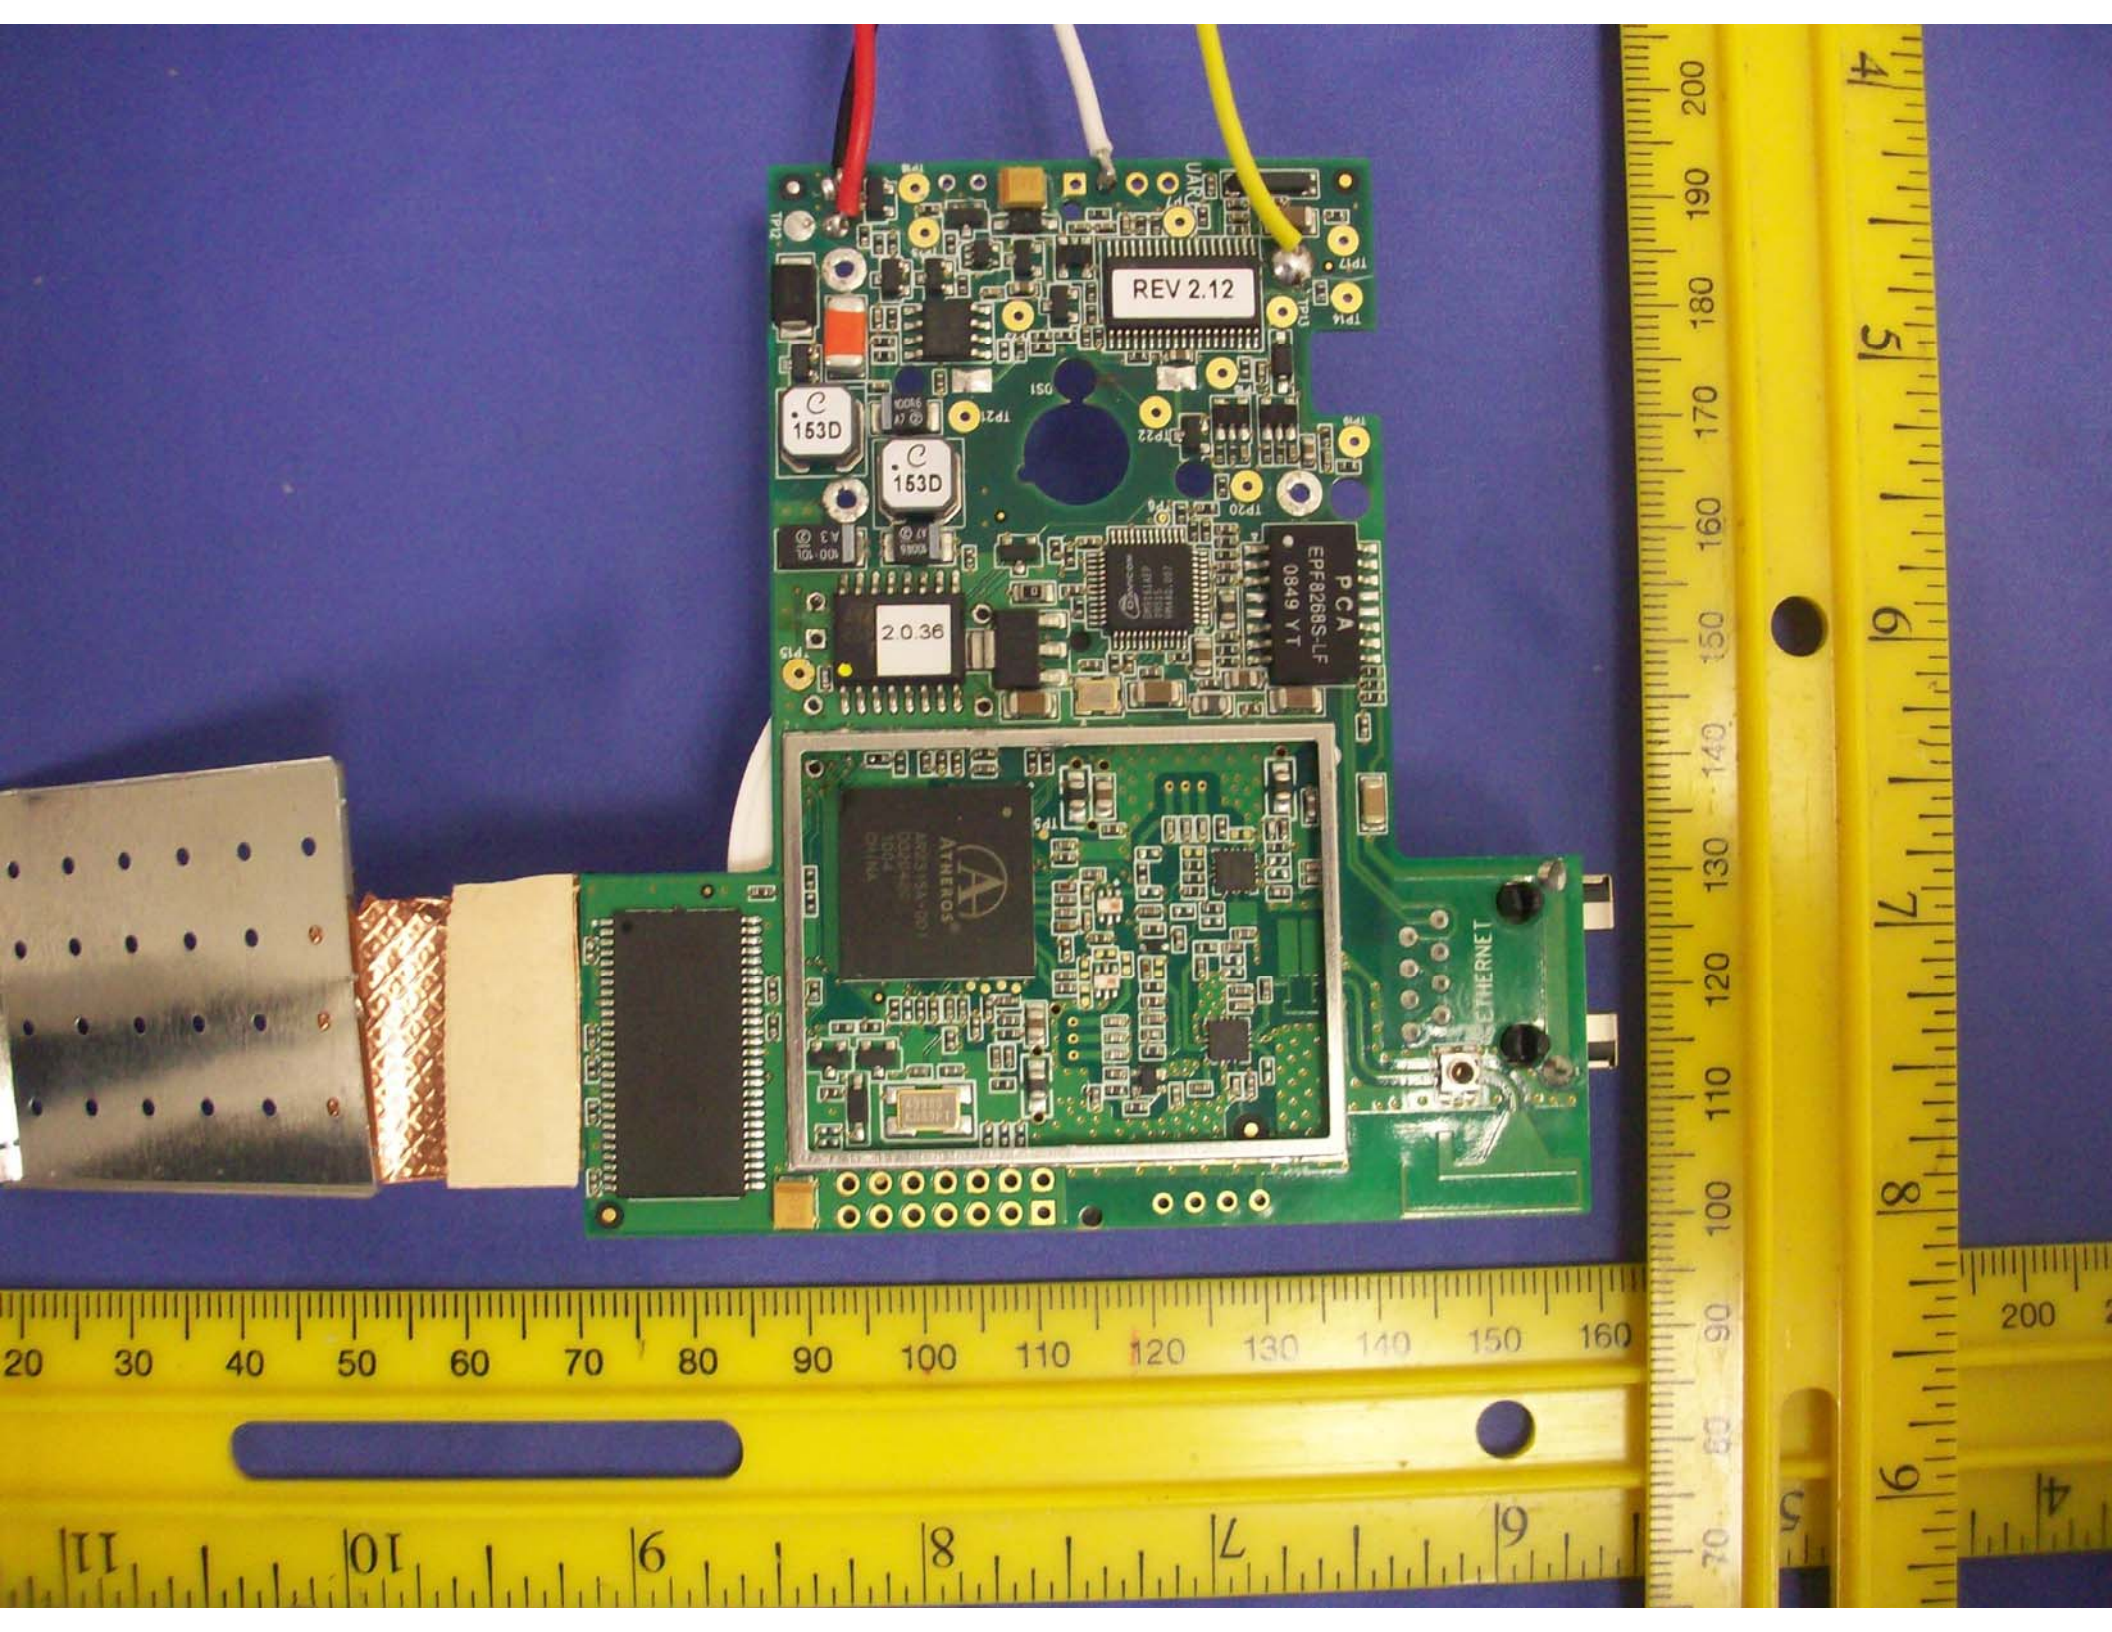

YT6063MAIN REV:02
2010.7.29

PHOTO-DIOE

SW

C7

C13

DATA POWER

VCC

GND

ETHERNET

REV 2.12

163D

163D

2.0.36

PCA
EPPF0268S-LF
0849 YT

ETHERNET

REV 2.12

2.036

153D

153D

PCA
EPE82688S-LF
0849 YT

ATMEL
AT91SAM9263
100-PIN
1.8V
CHINA

ETHERNET