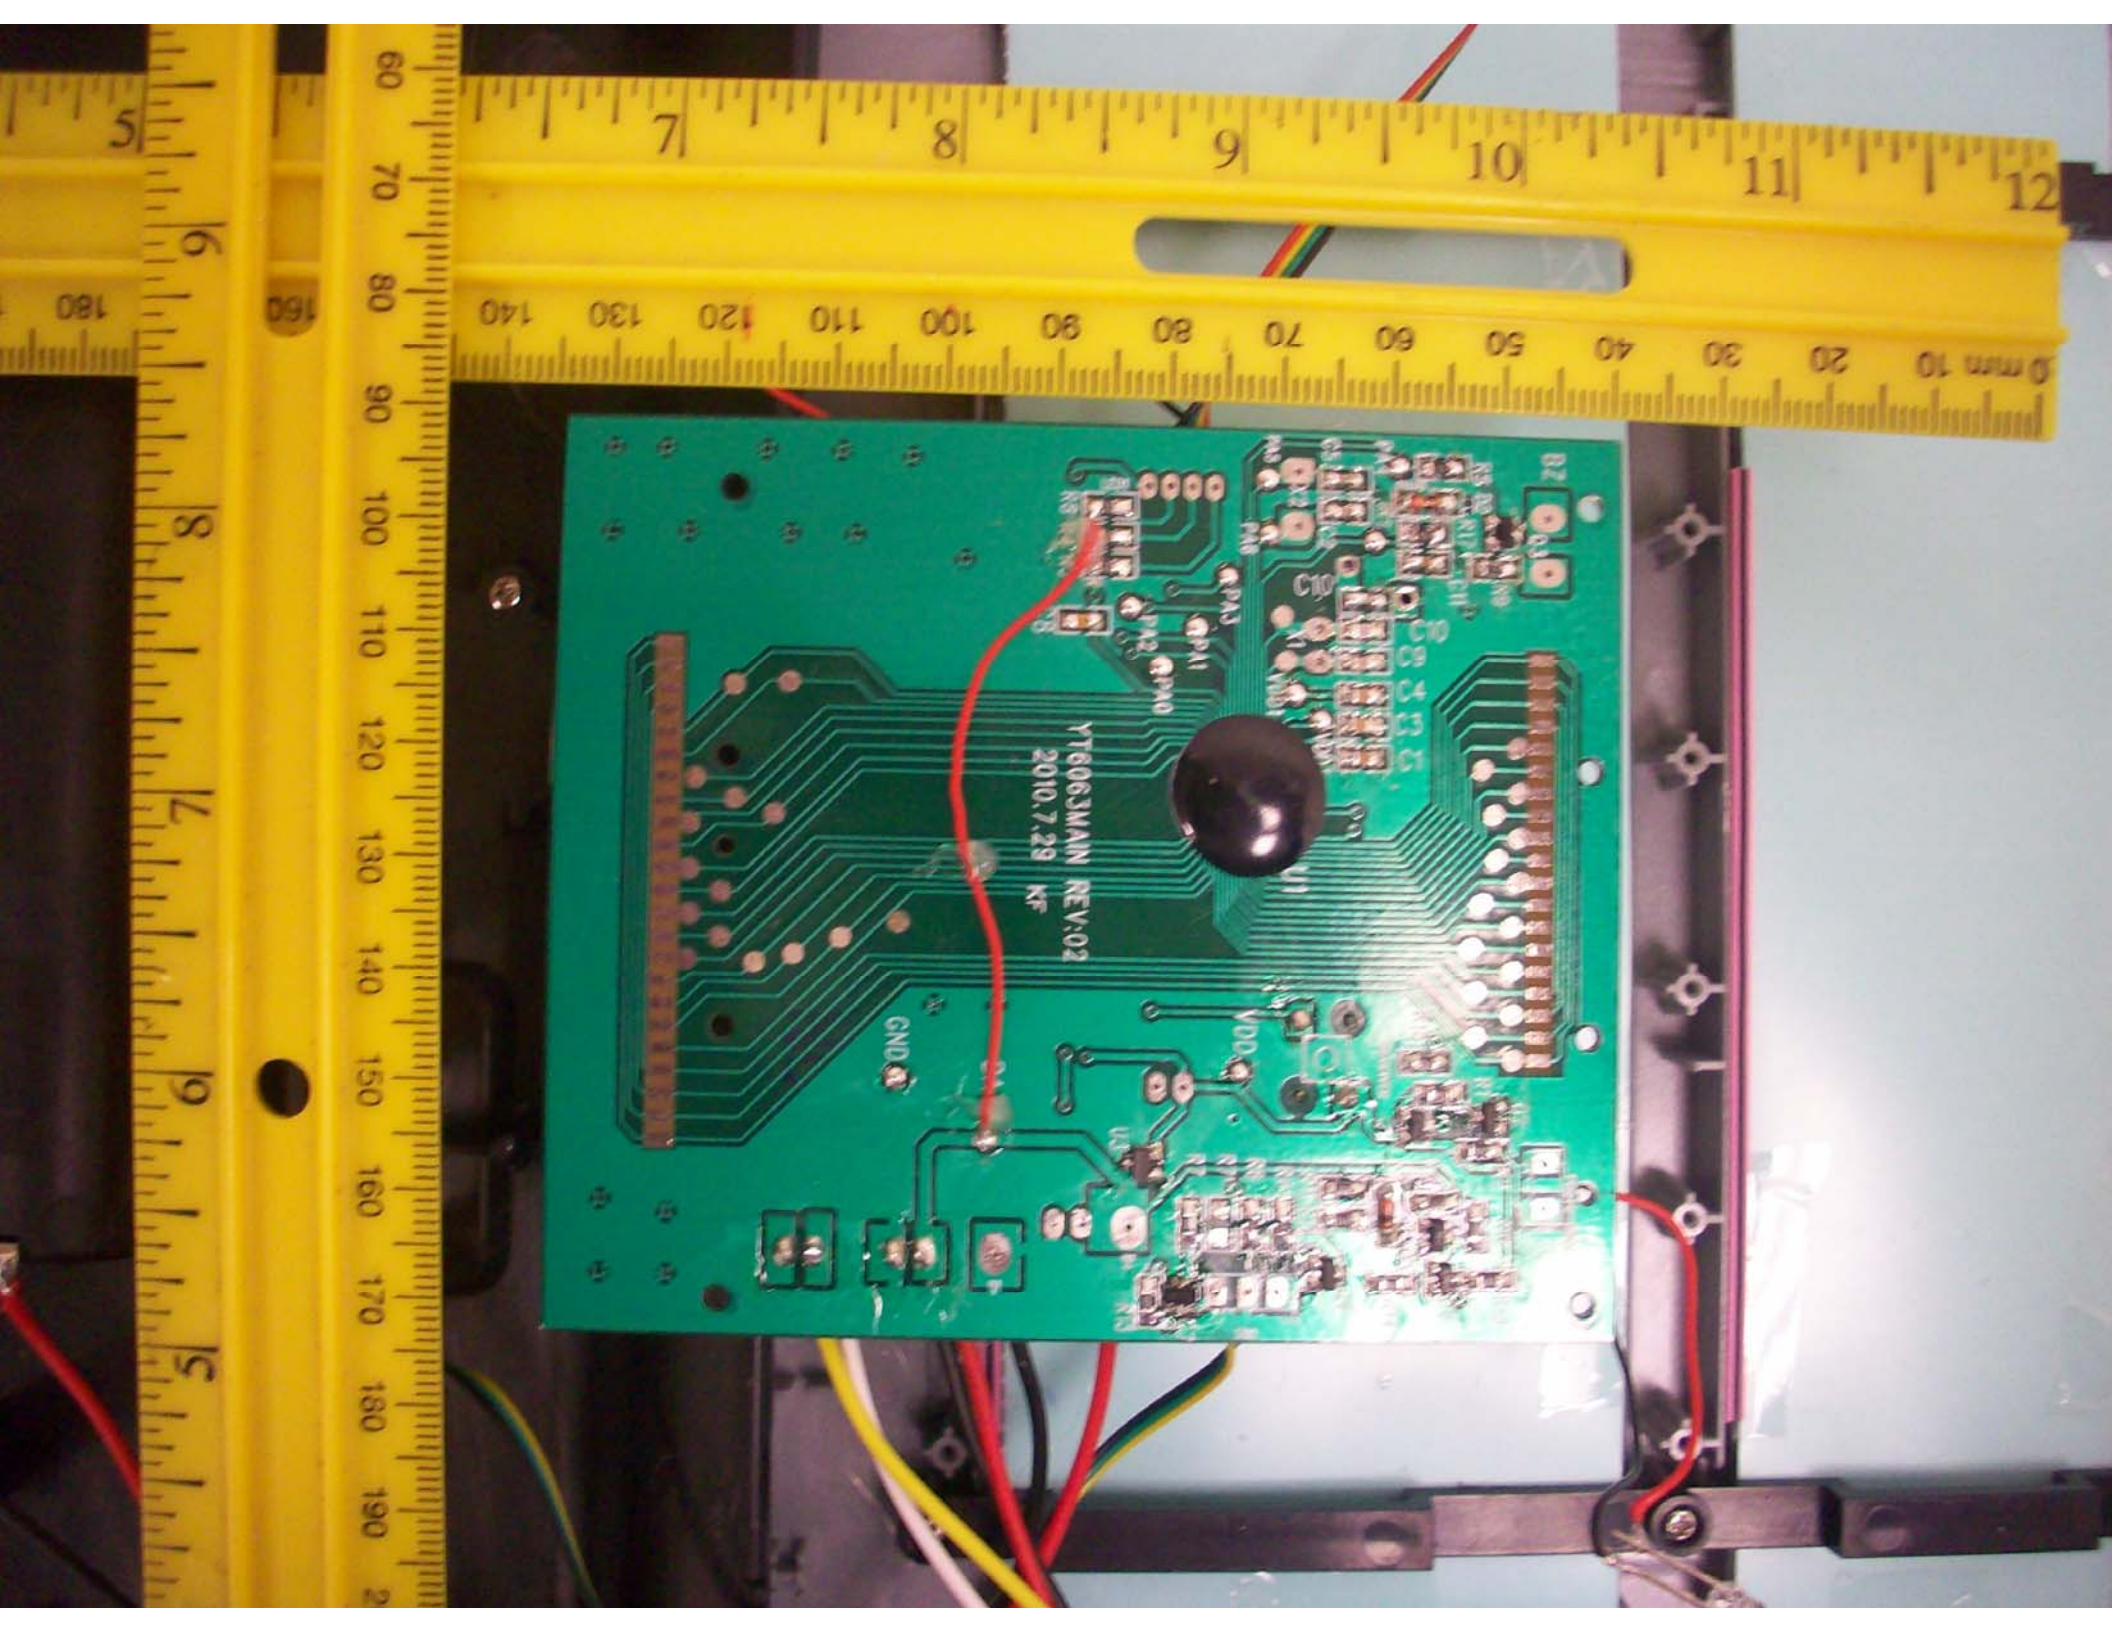

YT6063MAIN REV:02
2010.7.29

PHOTO-DIOE

SW

C7

C13

DATA POWER

VCC

GND

DATA

PON

27.50K

REV 2.12

163D

163D

2.036

PCA
EPF82685-LF
0849 YT

2.036

153D

153D

PCA
EPE82688S-LF
0849 YT

ATMEL
AT91SAM9263
100-PIN
1.8V
CHINA

ETHERNET