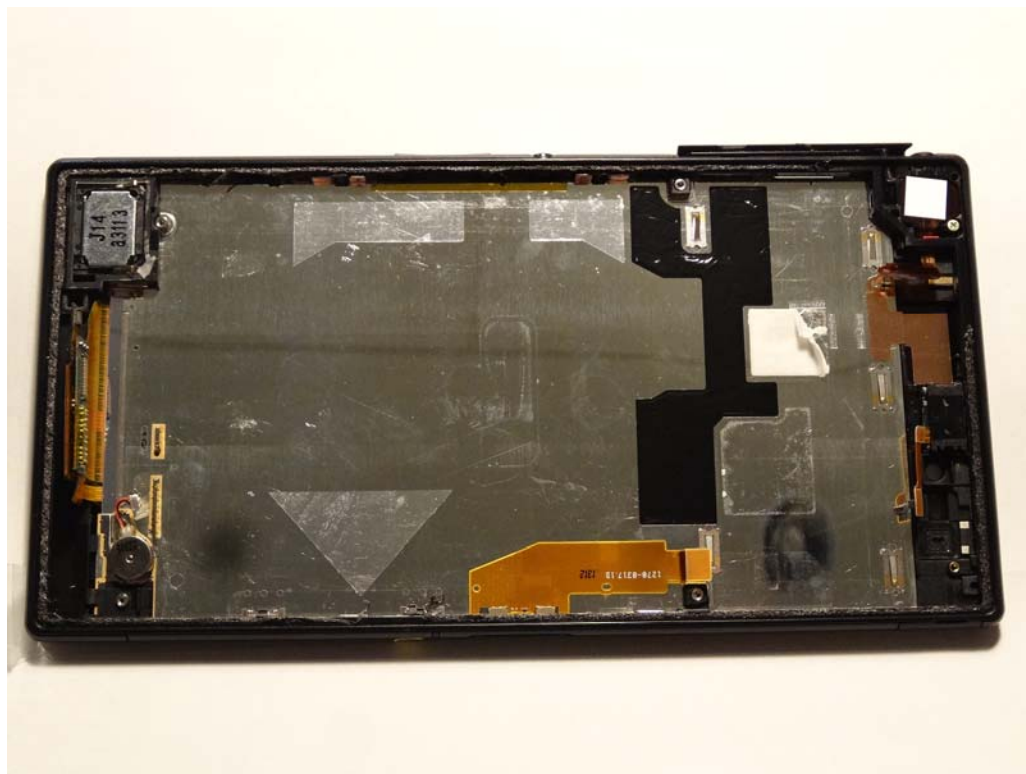

INTERNAL PHOTOGRAPHS

	<p>SONY MOBILE FCC ID: PY7PM-0430</p>	
<p>Internal Photos</p>	<p>EUT Type: Portable Handset</p>	<p>Page 1 of 8</p>

	<p>SONY MOBILE FCC ID: PY7PM-0430</p>	
<p>Internal Photos</p>	<p>EUT Type: Portable Handset</p>	<p>Page 2 of 8</p>

	<p>SONY MOBILE FCC ID: PY7PM-0430</p>	
<p>Internal Photos</p>	<p>EUT Type: Portable Handset</p>	<p>Page 3 of 8</p>

	<p>SONY MOBILE FCC ID: PY7PM-0430</p>	
<p>Internal Photos</p>	<p>EUT Type: Portable Handset</p>	<p>Page 4 of 8</p>

	<p>SONY MOBILE FCC ID: PY7PM-0430</p>	
<p>Internal Photos</p>	<p>EUT Type: Portable Handset</p>	<p>Page 7 of 8</p>