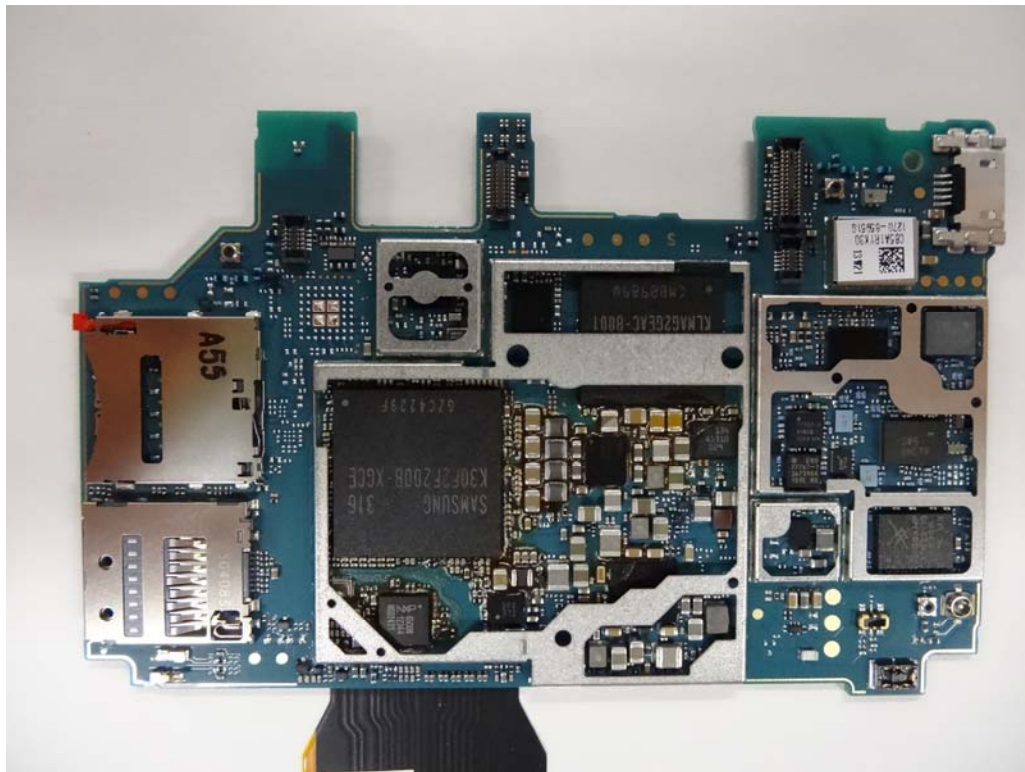

INTERNAL PHOTOGRAPHS

	<p>SONY MOBILE FCC ID: PY7PM-0430</p>	
<p>Internal Photos</p>	<p>EUT Type: Portable Handset</p>	<p>Page 1 of 8</p>

	<p>SONY MOBILE FCC ID: PY7PM-0430</p>	
<p>Internal Photos</p>	<p>EUT Type: Portable Handset</p>	<p>Page 2 of 8</p>

	<p>SONY MOBILE FCC ID: PY7PM-0430</p>	
<p>Internal Photos</p>	<p>EUT Type: Portable Handset</p>	<p>Page 3 of 8</p>

	<p>SONY MOBILE FCC ID: PY7PM-0430</p>	
<p>Internal Photos</p>	<p>EUT Type: Portable Handset</p>	<p>Page 4 of 8</p>

	<p>SONY MOBILE FCC ID: PY7PM-0430</p>	
<p>Internal Photos</p>	<p>EUT Type: Portable Handset</p>	<p>Page 7 of 8</p>