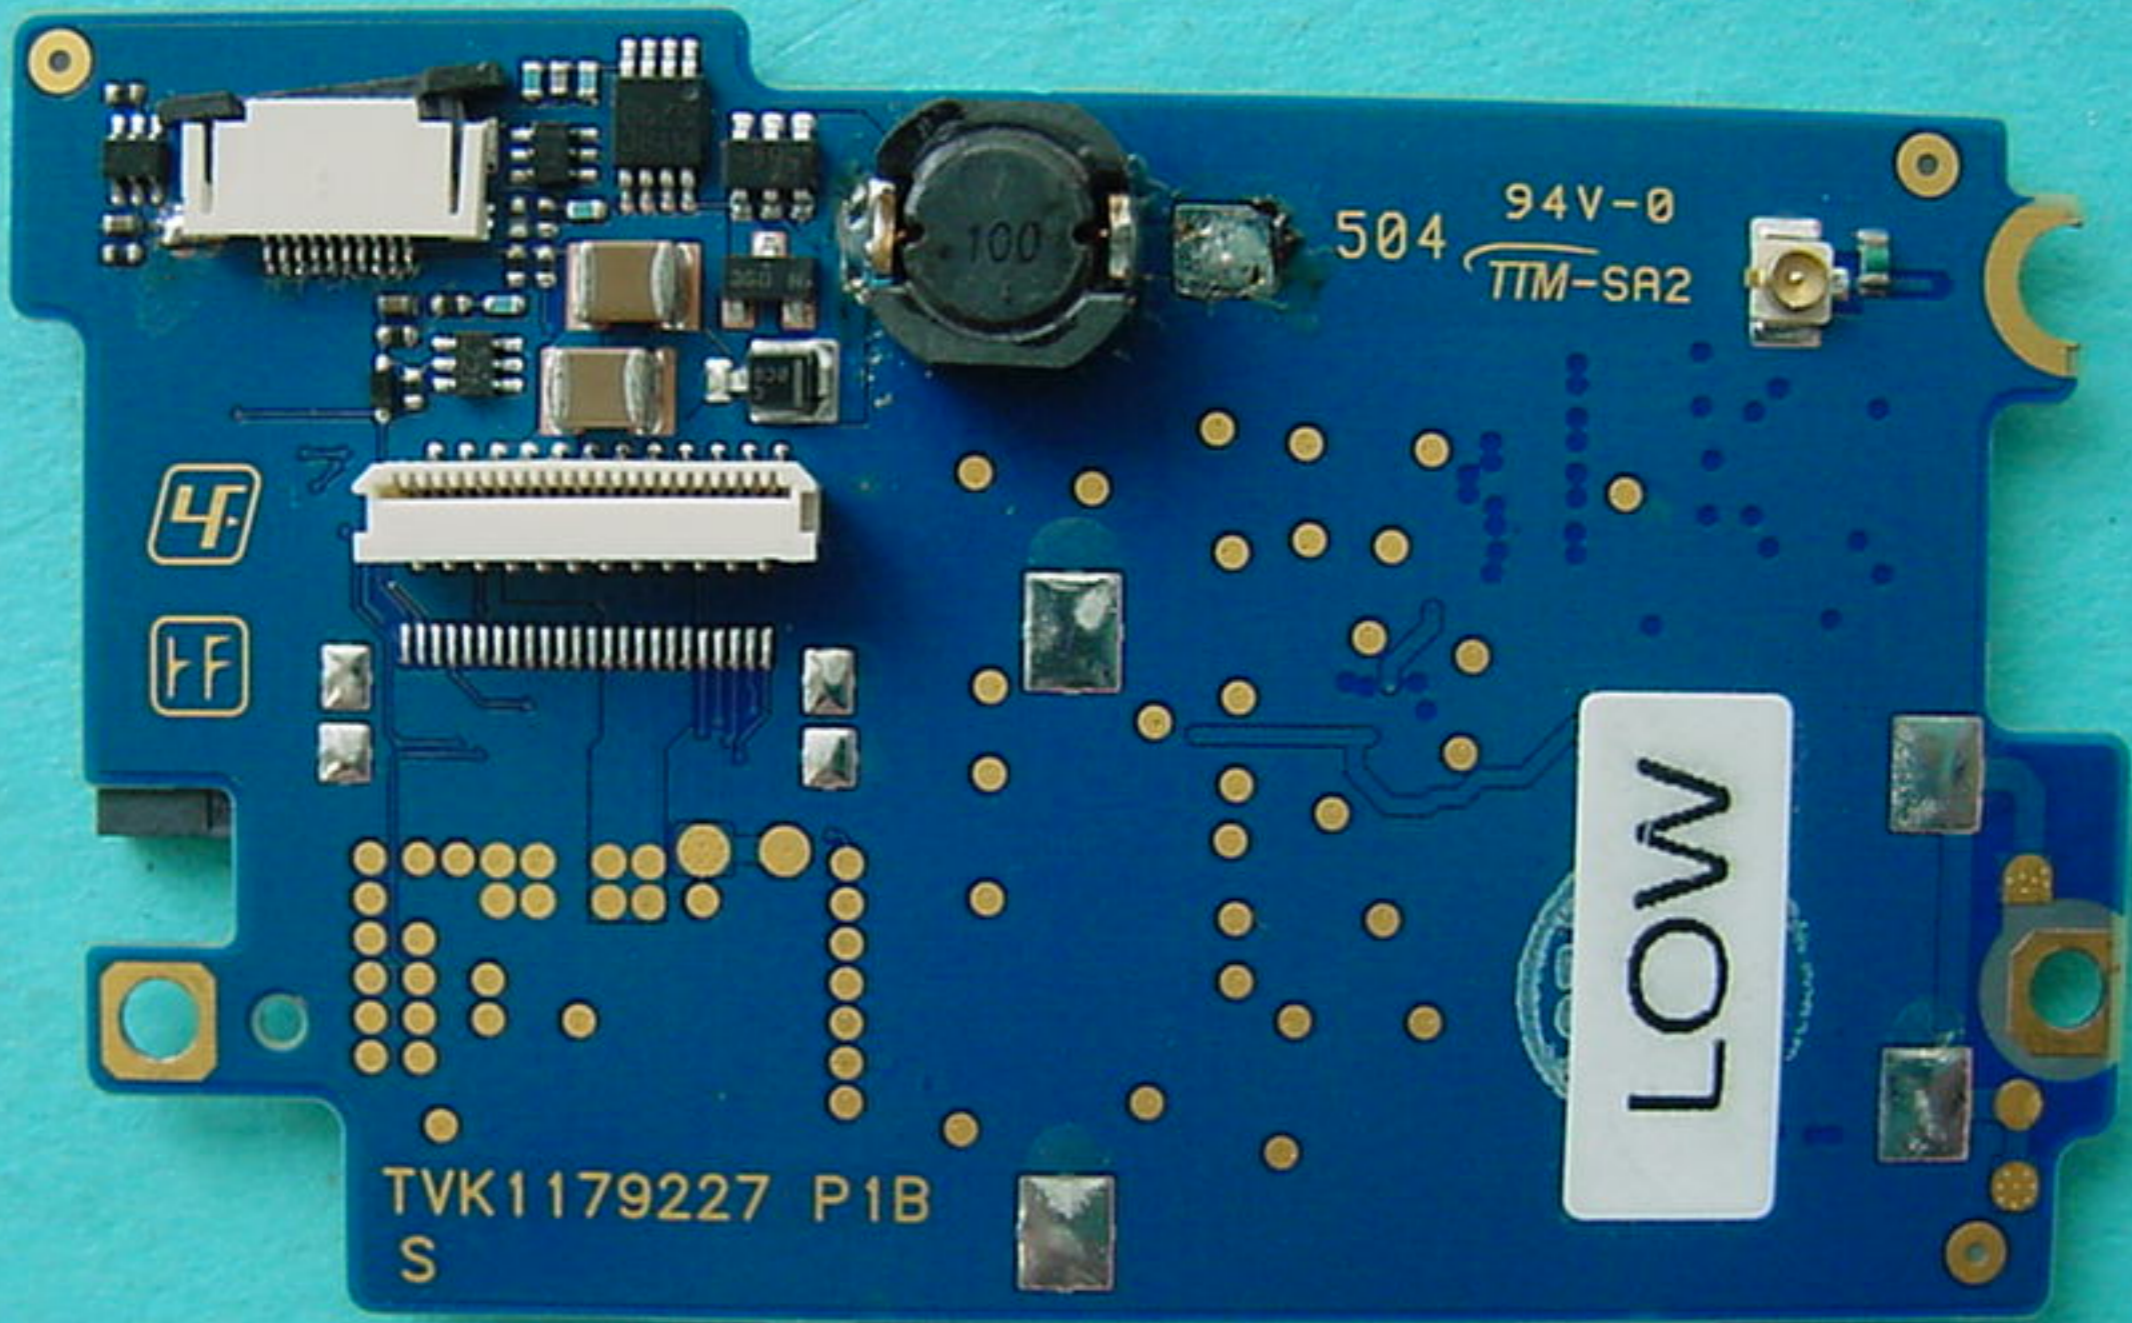

Sony Ericsson

VCD EP1 Made in MX

KRD 104 1025/2 P1B 04W51

IMEI: 00460101 - 653294

S/N: YBD00460101 653294

Prototype

NOT TYPE APPROVED

4

FF

100

504 94V-0
TTM-SR2

LOW

TVK1179227 P1B
S