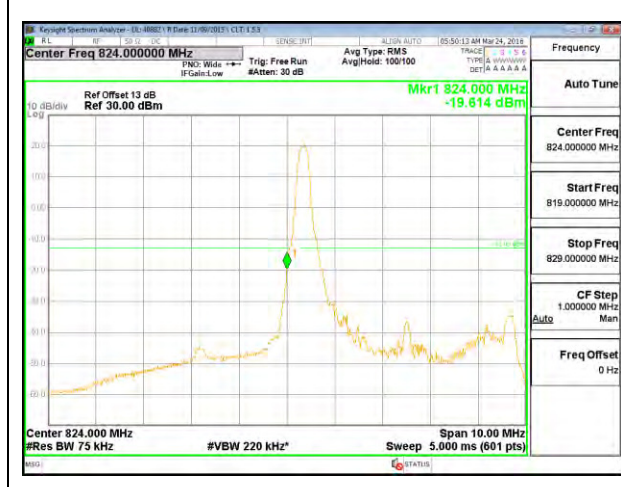

LTE B5 5MHz QPSK Low Channel FRB

LTE B5 5MHz QPSK High Channel FRB

LTE B5 5MHz 16QAM Low Channel 1RB

LTE B5 5MHz 16QAM High Channel 1RB

LTE B5 5MHz 16QAM Low Channel FRB

LTE B5 5MHz 16QAM High Channel FRB

LTE B5 10MHz QPSK Low Channel 1RB

LTE B5 10MHz QPSK High Channel 1RB

LTE B5 10MHz QPSK Low Channel FRB

LTE B5 10MHz QPSK High Channel FRB

LTE B5 10MHz 16QAM Low Channel 1RB

LTE B5 10MHz 16QAM High Channel 1RB

LTE B5 10MHz 16QAM Low Channel FRB