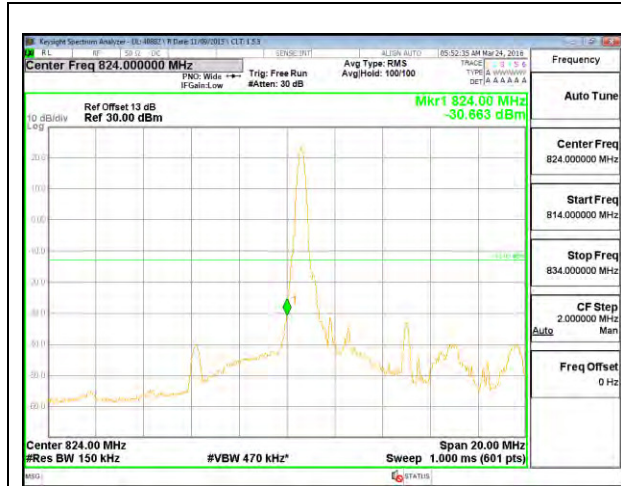

LTE B5 5MHz QPSK Low Channel FRB

LTE B5 5MHz QPSK High Channel FRB

LTE B5 5MHz 16QAM Low Channel 1RB

LTE B5 5MHz 16QAM High Channel 1RB

LTE B5 5MHz 16QAM Low Channel FRB

LTE B5 5MHz 16QAM High Channel FRB

LTE B5 10MHz QPSK Low Channel 1RB

LTE B5 10MHz QPSK High Channel 1RB

LTE B5 10MHz QPSK Low Channel FRB

LTE B5 10MHz QPSK High Channel FRB

LTE B5 10MHz 16QAM Low Channel 1RB

LTE B5 10MHz 16QAM High Channel 1RB

LTE B5 10MHz 16QAM Low Channel FRB