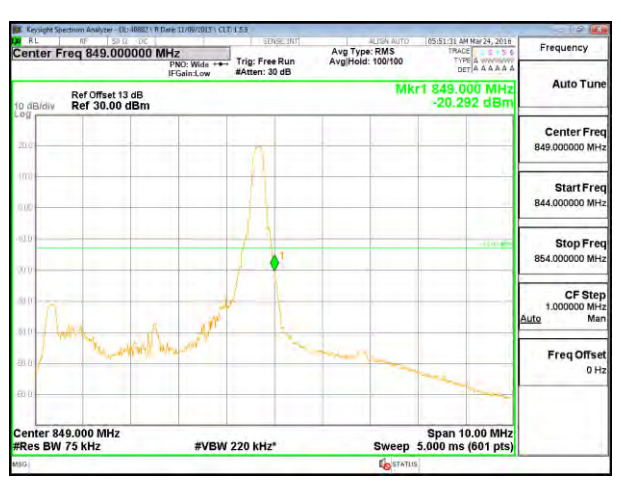

LTE B5 5MHz QPSK Low Channel FRB

LTE B5 5MHz QPSK High Channel FRB

LTE B5 5MHz 16QAM Low Channel 1RB

LTE B5 5MHz 16QAM High Channel 1RB

LTE B5 5MHz 16QAM Low Channel FRB

LTE B5 5MHz 16QAM High Channel FRB

LTE B5 10MHz QPSK Low Channel 1RB

LTE B5 10MHz QPSK High Channel 1RB

LTE B5 10MHz QPSK Low Channel FRB

LTE B5 10MHz QPSK High Channel FRB

LTE B5 10MHz 16QAM Low Channel 1RB

LTE B5 10MHz 16QAM High Channel 1RB

LTE B5 10MHz 16QAM Low Channel FRB