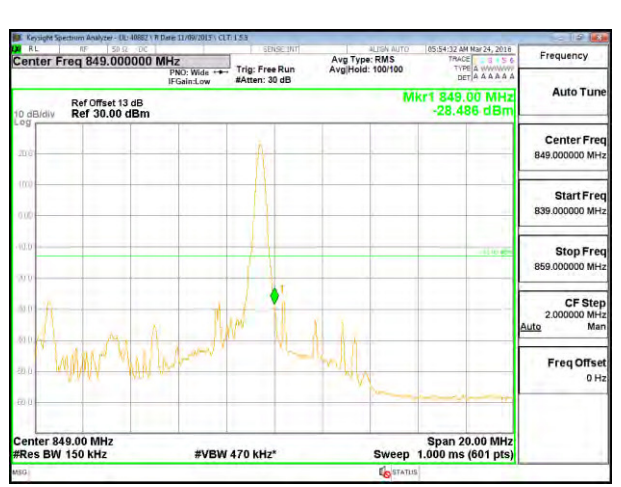

LTE B5 5MHz QPSK Low Channel FRB

LTE B5 5MHz QPSK High Channel FRB

LTE B5 5MHz 16QAM Low Channel 1RB

LTE B5 5MHz 16QAM High Channel 1RB

LTE B5 5MHz 16QAM Low Channel FRB

LTE B5 5MHz 16QAM High Channel FRB

LTE B5 10MHz QPSK Low Channel 1RB

LTE B5 10MHz QPSK High Channel 1RB

LTE B5 10MHz QPSK Low Channel FRB

LTE B5 10MHz QPSK High Channel FRB

LTE B5 10MHz 16QAM Low Channel 1RB

LTE B5 10MHz 16QAM High Channel 1RB

LTE B5 10MHz 16QAM Low Channel FRB

LTE B5 10MHz 16QAM High Channel FRB

LTE Band 12

LTE B12 1.4MHz QPSK Low Channel 1RB

LTE B12 1.4MHz QPSK High Channel 1RB

LTE B12 1.4MHz QPSK Low Channel FRB

LTE B12 1.4MHz QPSK High Channel FRB

LTE B12 1.4MHz 16QAM Low Channel 1RB