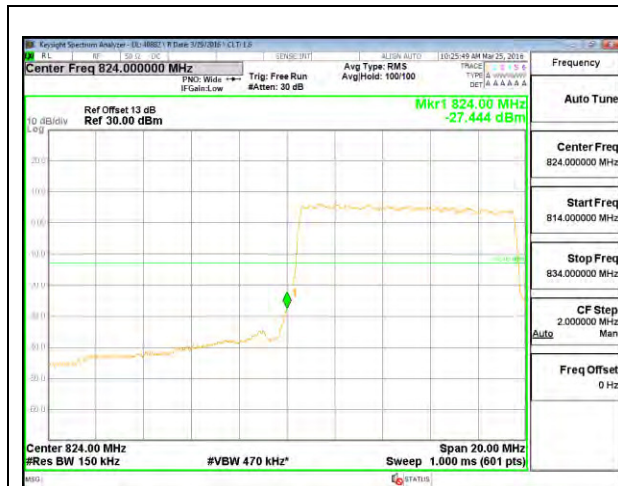

LTE B26 10MHz QPSK High Channel 1RB

LTE B26 10MHz QPSK Low Channel FRB

LTE B26 10MHz QPSK High Channel FRB

LTE B26 10MHz 16QAM Low Channel 1RB

LTE B26 10MHz 16QAM High Channel 1RB

LTE B26 10MHz 16QAM Low Channel FRB