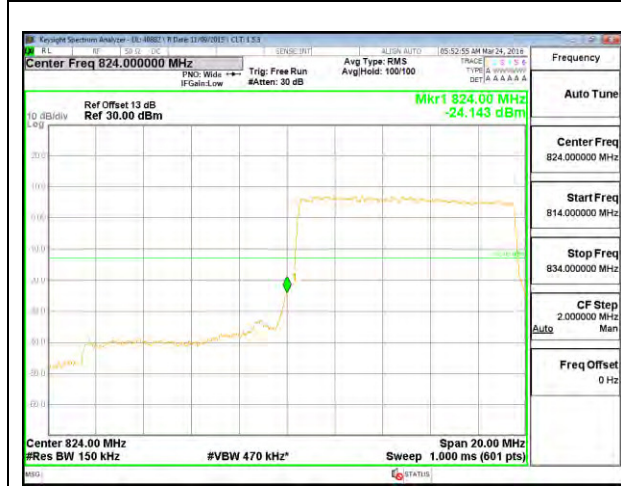

LTE B5 5MHz QPSK Low Channel FRB

LTE B5 5MHz QPSK High Channel FRB

LTE B5 5MHz 16QAM Low Channel 1RB

LTE B5 5MHz 16QAM High Channel 1RB

LTE B5 5MHz 16QAM Low Channel FRB

LTE B5 5MHz 16QAM High Channel FRB

LTE B5 10MHz QPSK Low Channel 1RB

LTE B5 10MHz QPSK High Channel 1RB

LTE B5 10MHz QPSK Low Channel FRB

LTE B5 10MHz QPSK High Channel FRB

LTE B5 10MHz 16QAM Low Channel 1RB

LTE B5 10MHz 16QAM High Channel 1RB

LTE B5 10MHz 16QAM Low Channel FRB