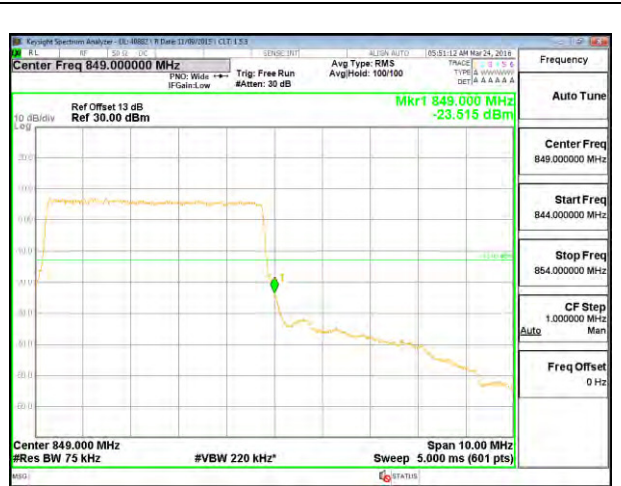

LTE B5 5MHz QPSK Low Channel FRB

LTE B5 5MHz QPSK High Channel FRB

LTE B5 5MHz 16QAM Low Channel 1RB

LTE B5 5MHz 16QAM High Channel 1RB

LTE B5 5MHz 16QAM Low Channel FRB

LTE B5 5MHz 16QAM High Channel FRB

LTE B5 10MHz QPSK Low Channel 1RB

LTE B5 10MHz QPSK High Channel 1RB

LTE B5 10MHz QPSK Low Channel FRB

LTE B5 10MHz QPSK High Channel FRB

LTE B5 10MHz 16QAM Low Channel 1RB

LTE B5 10MHz 16QAM High Channel 1RB

LTE B5 10MHz 16QAM Low Channel FRB

LTE B5 10MHz 16QAM High Channel FRB

LTE Band 12

LTE B12 1.4MHz QPSK Low Channel 1RB

LTE B12 1.4MHz QPSK High Channel 1RB

LTE B12 1.4MHz QPSK Low Channel FRB

LTE B12 1.4MHz QPSK High Channel FRB

LTE B12 1.4MHz 16QAM Low Channel 1RB