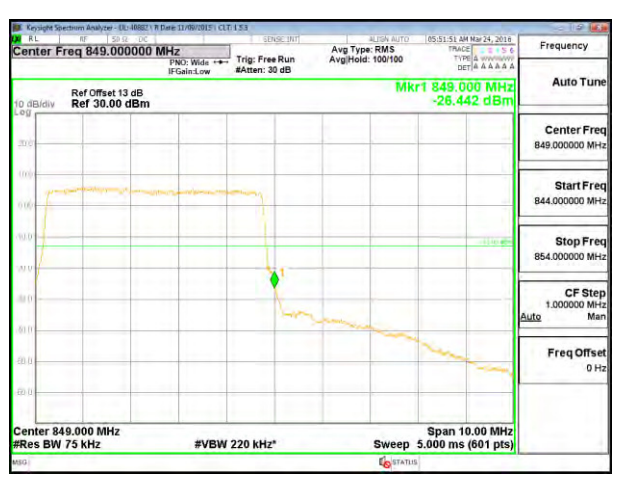

LTE B5 5MHz QPSK Low Channel FRB

LTE B5 5MHz QPSK High Channel FRB

LTE B5 5MHz 16QAM Low Channel 1RB

LTE B5 5MHz 16QAM High Channel 1RB

LTE B5 5MHz 16QAM Low Channel FRB

LTE B5 5MHz 16QAM High Channel FRB

LTE B5 10MHz QPSK Low Channel 1RB

LTE B5 10MHz QPSK High Channel 1RB

LTE B5 10MHz QPSK Low Channel FRB

LTE B5 10MHz QPSK High Channel FRB

LTE B5 10MHz 16QAM Low Channel 1RB

LTE B5 10MHz 16QAM High Channel 1RB

LTE B5 10MHz 16QAM Low Channel FRB