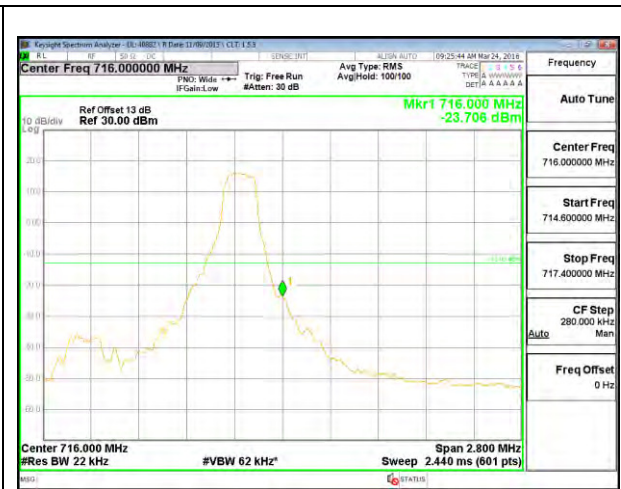

LTE B5 5MHz QPSK Low Channel FRB

LTE B5 5MHz QPSK High Channel FRB

LTE B5 5MHz 16QAM Low Channel 1RB

LTE B5 5MHz 16QAM High Channel 1RB

LTE B5 5MHz 16QAM Low Channel FRB

LTE B5 5MHz 16QAM High Channel FRB

LTE B5 10MHz QPSK Low Channel 1RB

LTE B5 10MHz QPSK High Channel 1RB

LTE B5 10MHz QPSK Low Channel FRB

LTE B5 10MHz QPSK High Channel FRB

LTE B5 10MHz 16QAM Low Channel 1RB

LTE B5 10MHz 16QAM High Channel 1RB

LTE B5 10MHz 16QAM Low Channel FRB

LTE B5 10MHz 16QAM High Channel FRB

LTE Band 12

LTE B12 1.4MHz QPSK Low Channel 1RB

LTE B12 1.4MHz QPSK High Channel 1RB

LTE B12 1.4MHz QPSK Low Channel FRB

LTE B12 1.4MHz QPSK High Channel FRB

LTE B12 1.4MHz 16QAM Low Channel 1RB