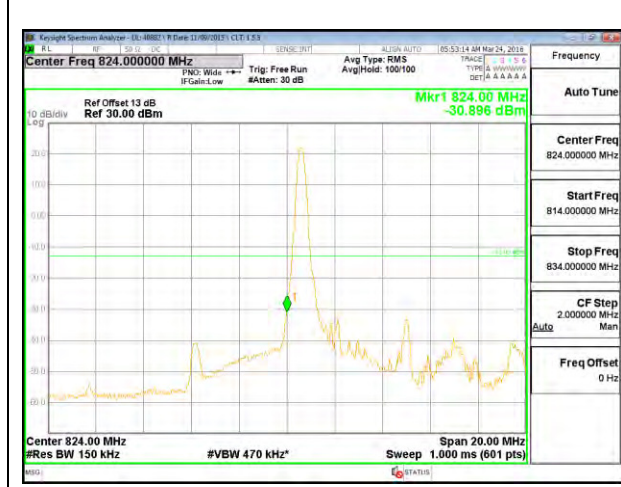

LTE B5 5MHz QPSK Low Channel FRB

LTE B5 5MHz QPSK High Channel FRB

LTE B5 5MHz 16QAM Low Channel 1RB

LTE B5 5MHz 16QAM High Channel 1RB

LTE B5 5MHz 16QAM Low Channel FRB

LTE B5 5MHz 16QAM High Channel FRB

LTE B5 10MHz QPSK Low Channel 1RB

LTE B5 10MHz QPSK High Channel 1RB

LTE B5 10MHz QPSK Low Channel FRB

LTE B5 10MHz QPSK High Channel FRB

LTE B5 10MHz 16QAM Low Channel 1RB

LTE B5 10MHz 16QAM High Channel 1RB

LTE B5 10MHz 16QAM Low Channel FRB