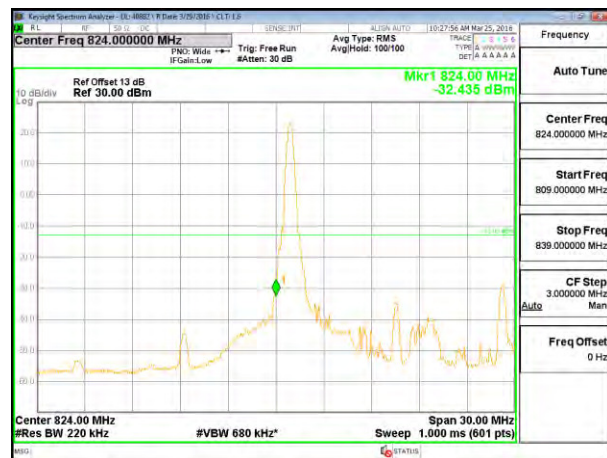

LTE B26 15MHz QPSK Low Channel 1RB