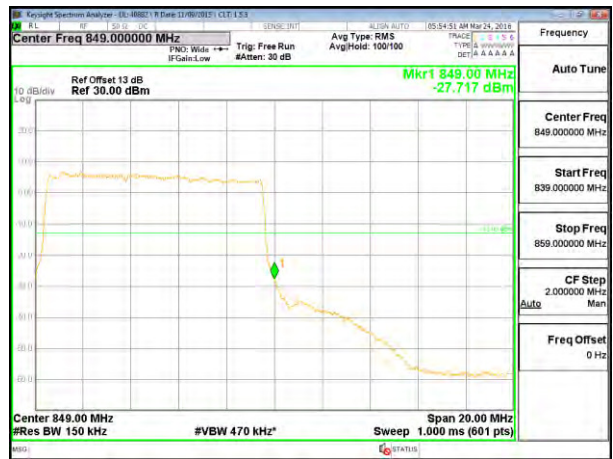

LTE B5 5MHz QPSK Low Channel FRB

LTE B5 5MHz QPSK High Channel FRB

LTE B5 5MHz 16QAM Low Channel 1RB

LTE B5 5MHz 16QAM High Channel 1RB

LTE B5 5MHz 16QAM Low Channel FRB

LTE B5 5MHz 16QAM High Channel FRB

LTE B5 10MHz QPSK Low Channel 1RB

LTE B5 10MHz QPSK High Channel 1RB

LTE B5 10MHz QPSK Low Channel FRB

LTE B5 10MHz QPSK High Channel FRB

LTE B5 10MHz 16QAM Low Channel 1RB

LTE B5 10MHz 16QAM High Channel 1RB

LTE B5 10MHz 16QAM Low Channel FRB

LTE B5 10MHz 16QAM High Channel FRB

LTE Band 12

LTE B12 1.4MHz QPSK Low Channel 1RB

LTE B12 1.4MHz QPSK High Channel 1RB

LTE B12 1.4MHz QPSK Low Channel FRB

LTE B12 1.4MHz QPSK High Channel FRB

LTE B12 1.4MHz 16QAM Low Channel 1RB