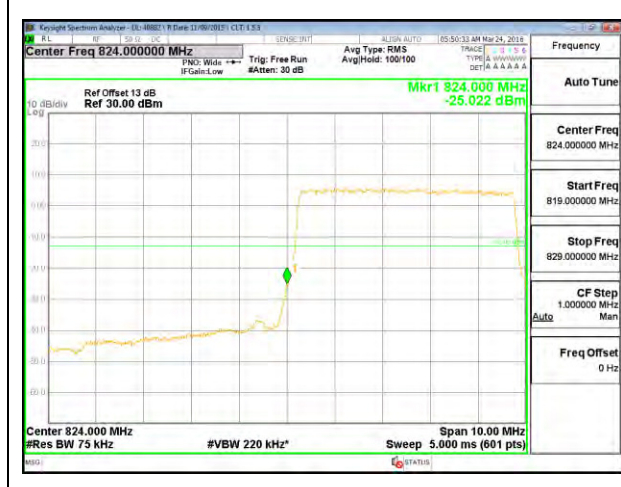

LTE B5 5MHz QPSK Low Channel FRB

LTE B5 5MHz QPSK High Channel FRB

LTE B5 5MHz 16QAM Low Channel 1RB

LTE B5 5MHz 16QAM High Channel 1RB

LTE B5 5MHz 16QAM Low Channel FRB

LTE B5 5MHz 16QAM High Channel FRB

LTE B5 10MHz QPSK Low Channel 1RB

LTE B5 10MHz QPSK High Channel 1RB

LTE B5 10MHz QPSK Low Channel FRB

LTE B5 10MHz QPSK High Channel FRB

LTE B5 10MHz 16QAM Low Channel 1RB

LTE B5 10MHz 16QAM High Channel 1RB

LTE B5 10MHz 16QAM Low Channel FRB