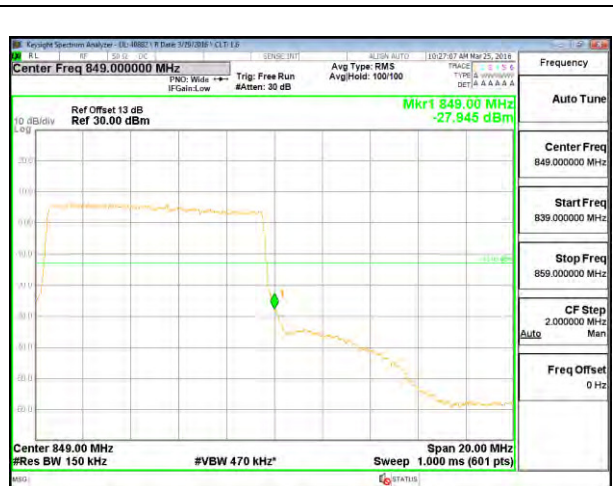

LTE B26 10MHz QPSK High Channel 1RB

LTE B26 10MHz QPSK Low Channel FRB

LTE B26 10MHz QPSK High Channel FRB

LTE B26 10MHz 16QAM Low Channel 1RB

LTE B26 10MHz 16QAM High Channel 1RB

LTE B26 10MHz 16QAM Low Channel FRB