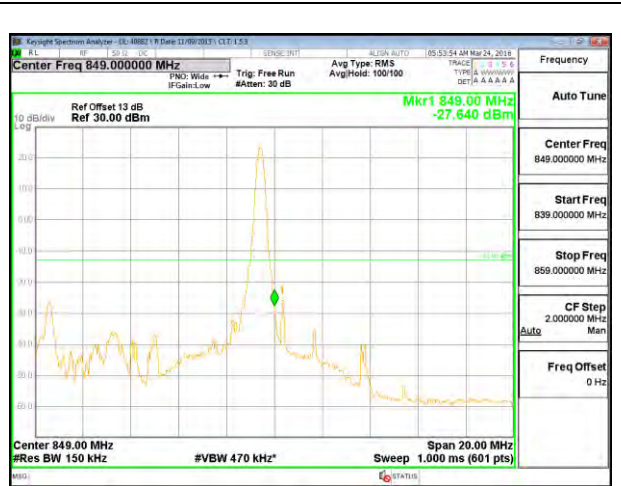

LTE B5 5MHz QPSK Low Channel FRB

LTE B5 5MHz QPSK High Channel FRB

LTE B5 5MHz 16QAM Low Channel 1RB

LTE B5 5MHz 16QAM High Channel 1RB

LTE B5 5MHz 16QAM Low Channel FRB

LTE B5 5MHz 16QAM High Channel FRB

LTE B5 10MHz QPSK Low Channel 1RB

LTE B5 10MHz QPSK High Channel 1RB

LTE B5 10MHz QPSK Low Channel FRB

LTE B5 10MHz QPSK High Channel FRB

LTE B5 10MHz 16QAM Low Channel 1RB

LTE B5 10MHz 16QAM High Channel 1RB

LTE B5 10MHz 16QAM Low Channel FRB