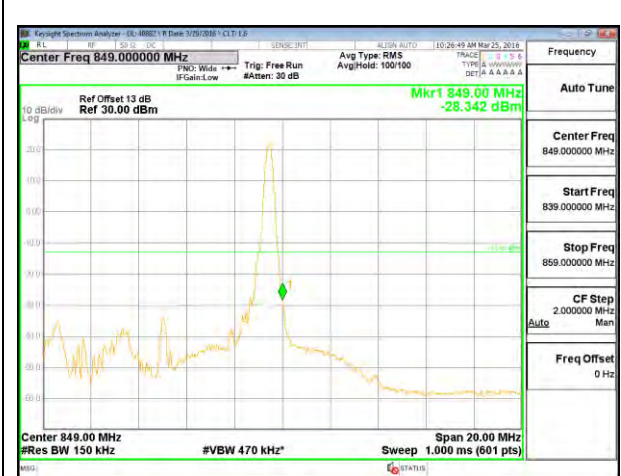

LTE B26 10MHz QPSK High Channel 1RB

LTE B26 10MHz QPSK Low Channel FRB

LTE B26 10MHz QPSK High Channel FRB

LTE B26 10MHz 16QAM Low Channel 1RB

LTE B26 10MHz 16QAM High Channel 1RB

LTE B26 10MHz 16QAM Low Channel FRB