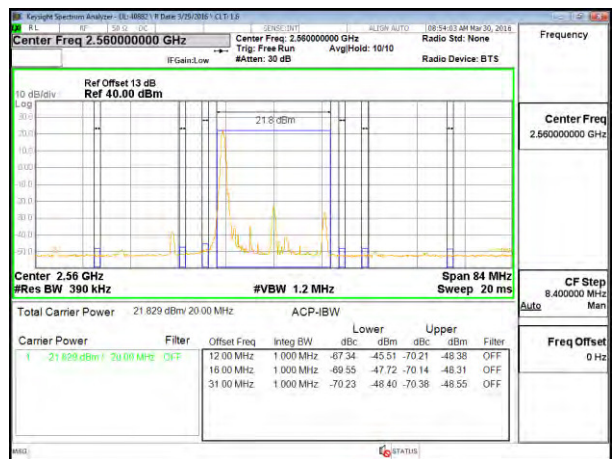

LTE B7 15MHz 16QAM High Channel FRB

LTE B7 20MHz QPSK Low Channel 1RB

LTE B7 20MHz QPSK High Channel 1RB

LTE B7 20MHz QPSK Low Channel FRB

LTE B7 20MHz QPSK High Channel FRB

LTE B7 20MHz 16QAM Low Channel 1RB