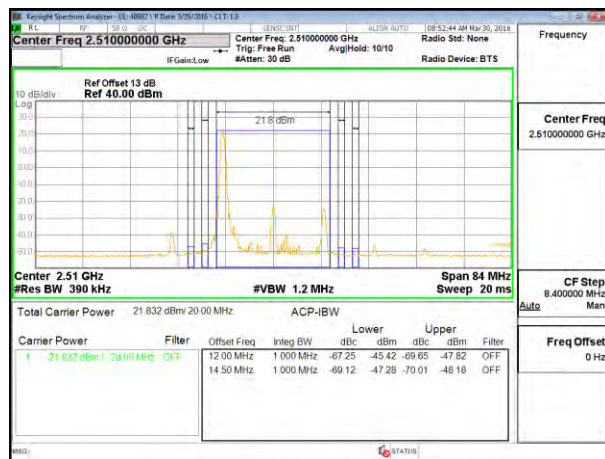

LTE B7 15MHz 16QAM High Channel FRB

LTE B7 20MHz QPSK Low Channel 1RB

LTE B7 20MHz QPSK High Channel 1RB

LTE B7 20MHz QPSK Low Channel FRB

LTE B7 20MHz QPSK High Channel FRB

LTE B7 20MHz 16QAM Low Channel 1RB