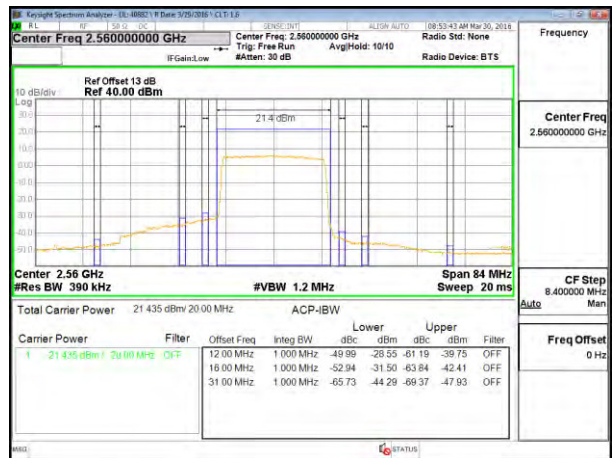

LTE B7 15MHz 16QAM High Channel FRB

LTE B7 20MHz QPSK Low Channel 1RB

LTE B7 20MHz QPSK High Channel 1RB

LTE B7 20MHz QPSK Low Channel FRB

LTE B7 20MHz QPSK High Channel FRB

LTE B7 20MHz 16QAM Low Channel 1RB