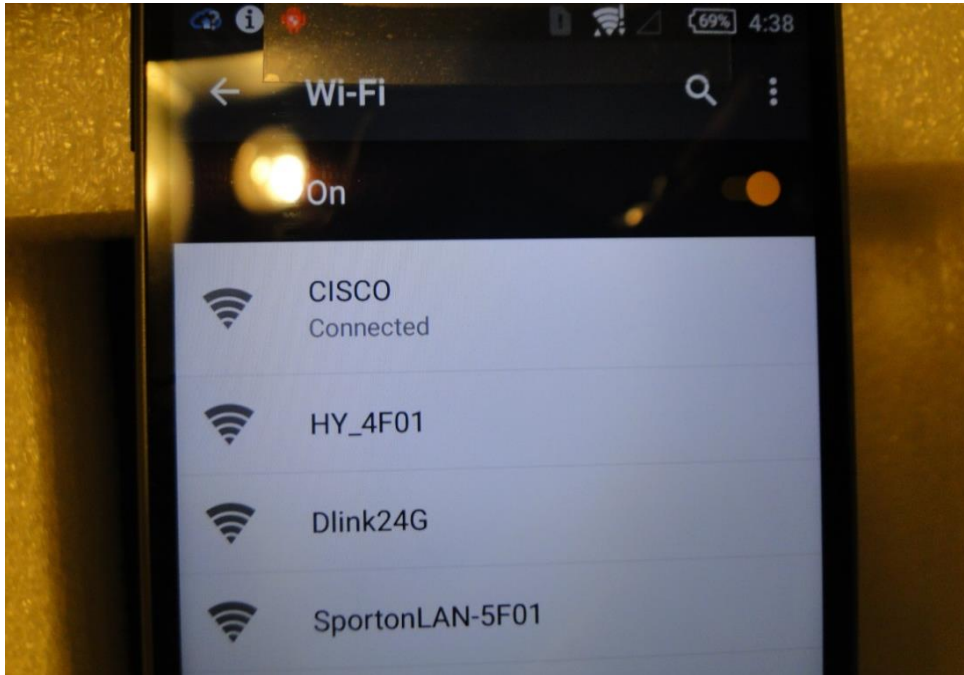

Setup Photographs

Front View (BW 20MHz/40MHz)

Rear View (BW 20MHz/40MHz)

EUT (BW 20MHz/40MHz)

Front View (BW 80MHz)

Rear View (BW 80MHz)

EUT (BW 80MHz)