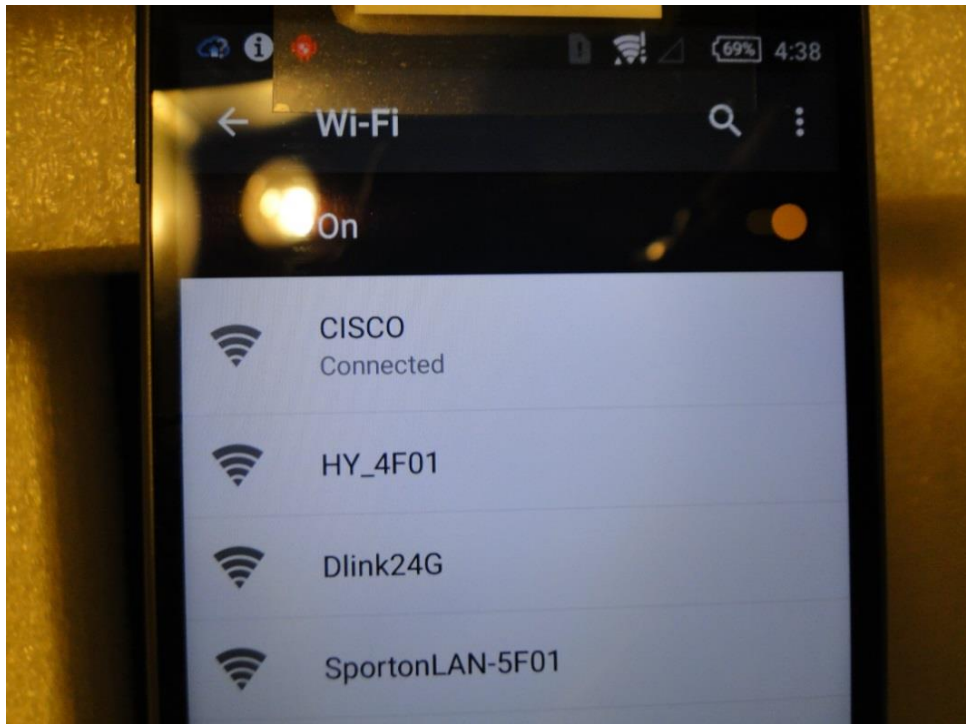

Setup Photographs

Front View (BW 20MHz/40MHz)

Rear View (BW 20MHz/40MHz)

EUT (BW 20MHz/40MHz)

Front View (BW 80MHz)

Rear View (BW 80MHz)

EUT (BW 80MHz)