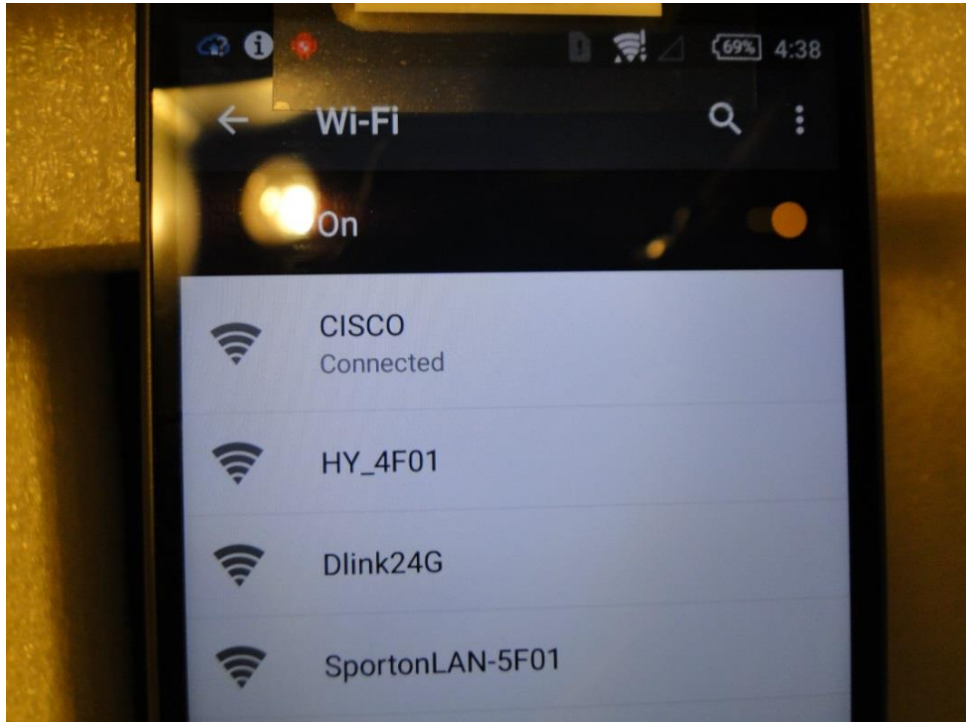

Setup Photographs

Front View (BW 20MHz/40MHz)

Rear View (BW 20MHz/40MHz)

EUT (BW 20MHz/40MHz)

Front View (BW 80MHz)

Rear View (BW 80MHz)

EUT (BW 80MHz)