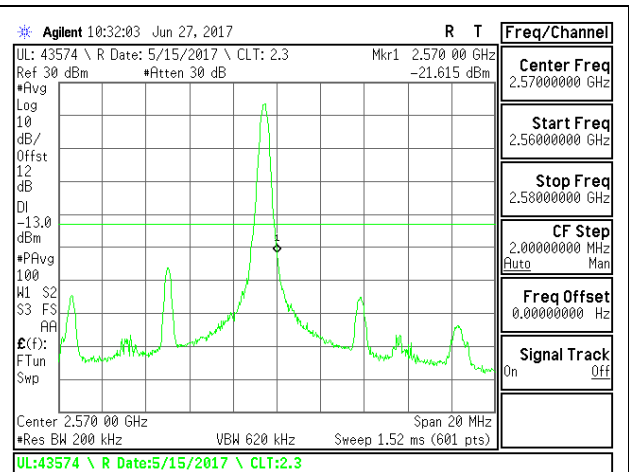

LTE B5 5MHz 16QAM Low Channel FRB

LTE B5 5MHz 16QAM High Channel FRB

LTE B5 10MHz QPSK Low Channel 1RB

LTE B5 10MHz QPSK High Channel 1RB

LTE B5 10MHz QPSK Low Channel FRB

LTE B5 10MHz QPSK High Channel FRB

LTE B5 10MHz 16QAM Low Channel 1RB

LTE B5 10MHz 16QAM High Channel 1RB

LTE B5 10MHz 16QAM Low Channel FRB

LTE B5 10MHz 16QAM High Channel FRB

LTE Band 7

LTE B7 10MHz QPSK Low Channel 1RB

LTE B7 10MHz QPSK High Channel 1RB

LTE B7 10MHz QPSK Low Channel FRB

LTE B7 10MHz QPSK High Channel FRB

LTE B7 10MHz 16QAM Low Channel 1RB

LTE B7 10MHz 16QAM High Channel 1RB

LTE B7 20MHz QPSK Low Channel FRB

LTE B7 20MHz QPSK High Channel FRB