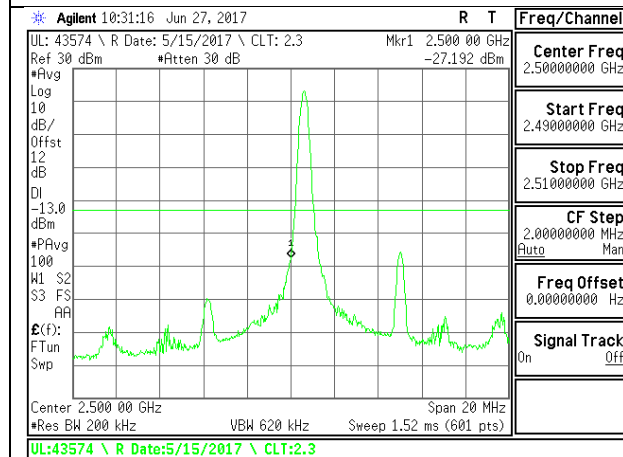

LTE B5 5MHz 16QAM Low Channel FRB

LTE B5 5MHz 16QAM High Channel FRB

LTE B5 10MHz QPSK Low Channel 1RB

LTE B5 10MHz QPSK High Channel 1RB

LTE B5 10MHz QPSK Low Channel FRB

LTE B5 10MHz QPSK High Channel FRB

LTE B5 10MHz 16QAM Low Channel 1RB

LTE B5 10MHz 16QAM High Channel 1RB

LTE B5 10MHz 16QAM Low Channel FRB

LTE B5 10MHz 16QAM High Channel FRB

LTE Band 7

LTE B7 10MHz QPSK Low Channel 1RB

LTE B7 10MHz QPSK High Channel 1RB

LTE B7 10MHz QPSK Low Channel FRB

LTE B7 10MHz QPSK High Channel FRB

LTE B7 10MHz 16QAM Low Channel 1RB

LTE B7 10MHz 16QAM High Channel 1RB

LTE B7 20MHz QPSK Low Channel FRB

LTE B7 20MHz QPSK High Channel FRB