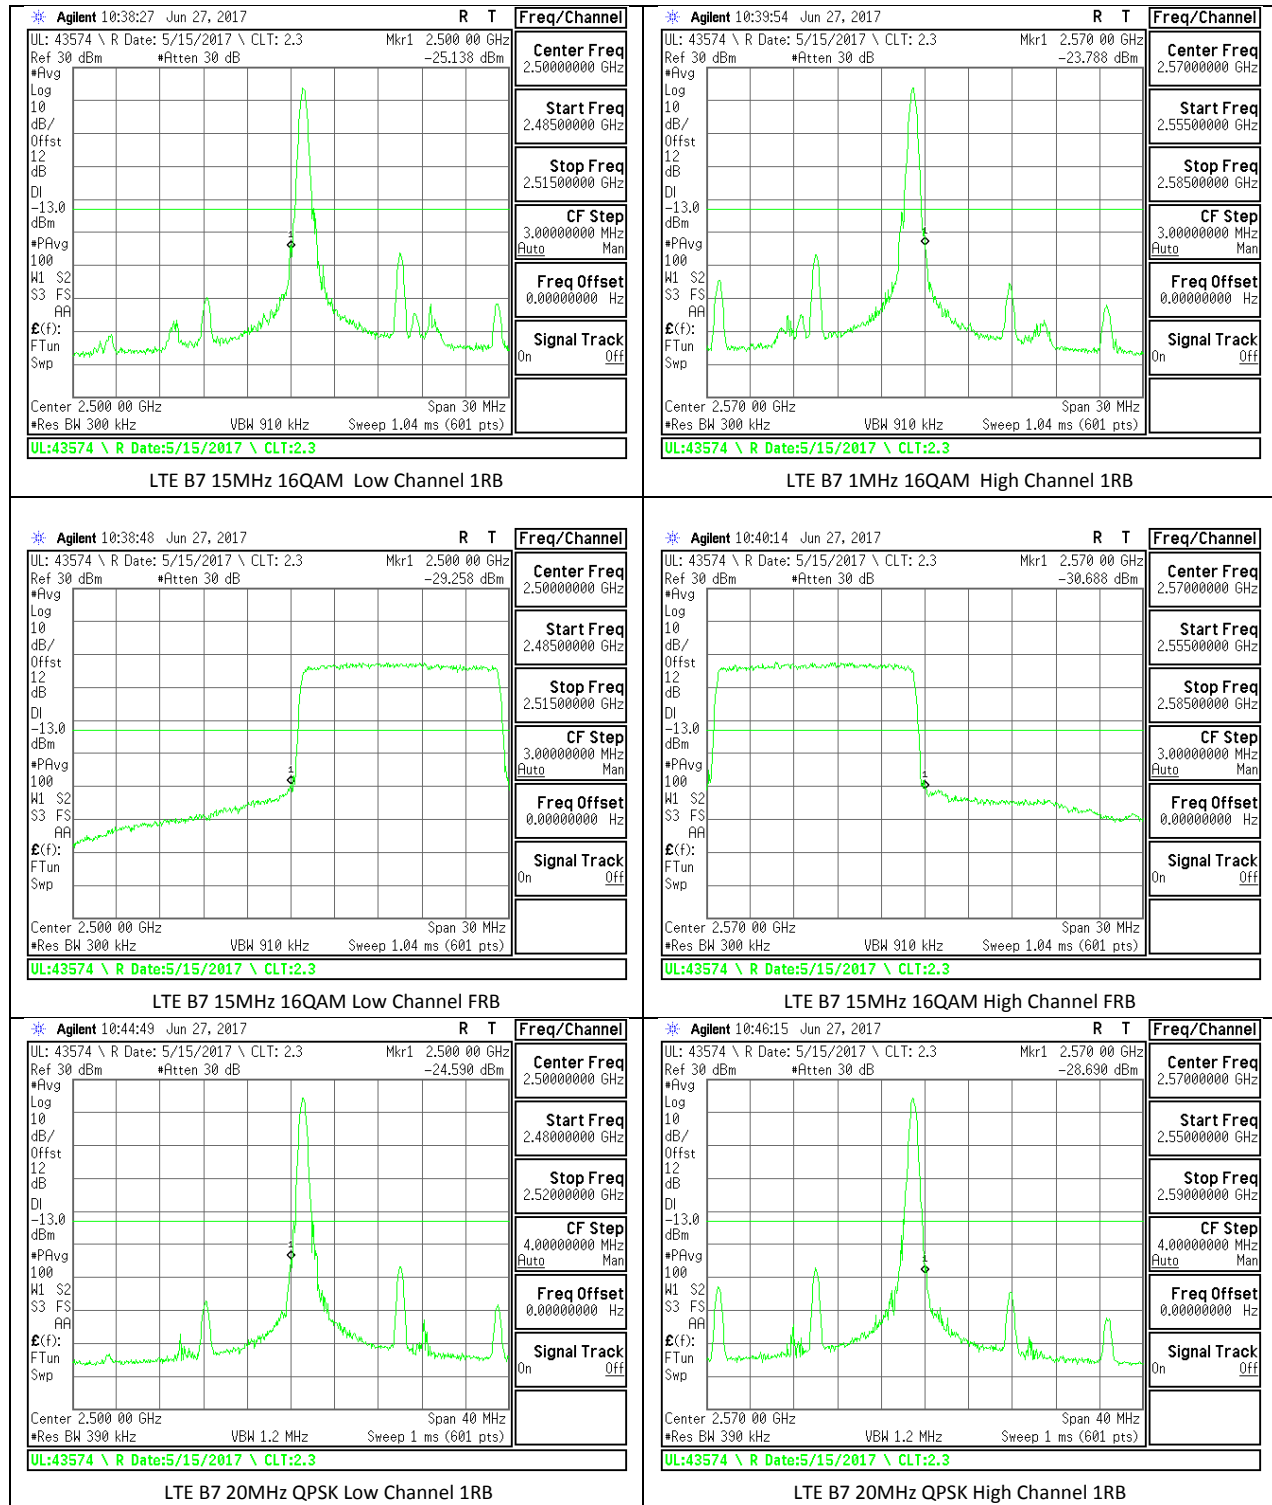

LTE B5 5MHz 16QAM Low Channel FRB

LTE B5 5MHz 16QAM High Channel FRB

LTE B5 10MHz QPSK Low Channel 1RB

LTE B5 10MHz QPSK High Channel 1RB

LTE B5 10MHz QPSK Low Channel FRB

LTE B5 10MHz QPSK High Channel FRB

LTE B5 10MHz 16QAM Low Channel 1RB

LTE B5 10MHz 16QAM High Channel 1RB

LTE B5 10MHz 16QAM Low Channel FRB

LTE B5 10MHz 16QAM High Channel FRB

LTE Band 7

LTE B7 10MHz QPSK Low Channel 1RB

LTE B7 10MHz QPSK High Channel 1RB

LTE B7 10MHz QPSK Low Channel FRB

LTE B7 10MHz QPSK High Channel FRB

LTE B7 10MHz 16QAM Low Channel 1RB

LTE B7 10MHz 16QAM High Channel 1RB

LTE B7 20MHz QPSK Low Channel FRB

LTE B7 20MHz QPSK High Channel FRB

LTE B7 20MHz 16QAM Low Channel 1RB

LTE B7 20MHz 16QAM High Channel 1RB

LTE B7 20MHz 16QAM Low Channel FRB

LTE B7 20MHz 16QAM High Channel FRB

LTE Band 12

LTE Band 13

14.2. EMISSION MASK PLOTS

LTE Band 7