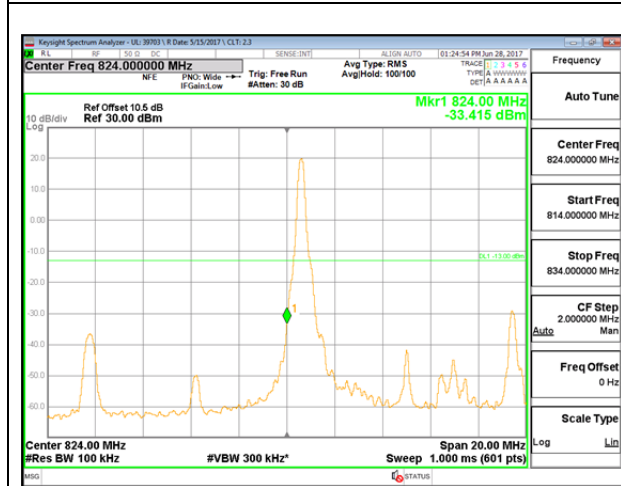

LTE B5 5MHz 16QAM Low Channel FRB

LTE B5 5MHz 16QAM High Channel FRB

LTE B5 10MHz QPSK Low Channel 1RB

LTE B5 10MHz QPSK High Channel 1RB

LTE B5 10MHz QPSK Low Channel FRB

LTE B5 10MHz QPSK High Channel FRB

LTE B5 10MHz 16QAM Low Channel 1RB

LTE B5 10MHz 16QAM High Channel 1RB

LTE B5 10MHz 16QAM Low Channel FRB

LTE B5 10MHz 16QAM High Channel FRB

LTE Band 7

LTE B7 10MHz QPSK Low Channel 1RB

LTE B7 10MHz QPSK High Channel 1RB

LTE B7 10MHz QPSK Low Channel FRB

LTE B7 10MHz QPSK High Channel FRB

LTE B7 10MHz 16QAM Low Channel 1RB

LTE B7 10MHz 16QAM High Channel 1RB

LTE B7 20MHz QPSK Low Channel FRB

LTE B7 20MHz QPSK High Channel FRB