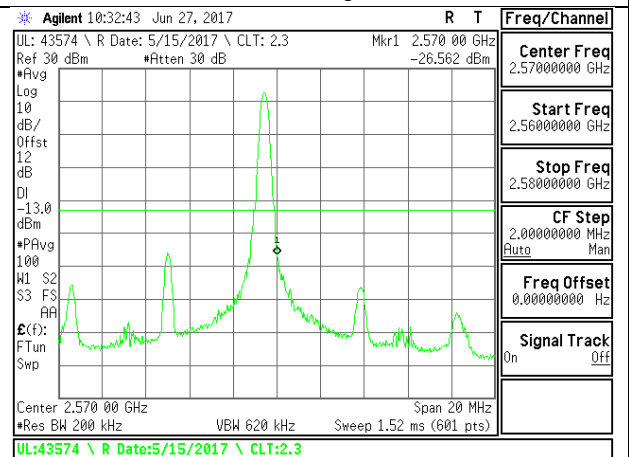

LTE B5 5MHz 16QAM Low Channel FRB

LTE B5 5MHz 16QAM High Channel FRB

LTE B5 10MHz QPSK Low Channel 1RB

LTE B5 10MHz QPSK High Channel 1RB

LTE B5 10MHz QPSK Low Channel FRB

LTE B5 10MHz QPSK High Channel FRB

LTE B5 10MHz 16QAM Low Channel 1RB

LTE B5 10MHz 16QAM High Channel 1RB

LTE B5 10MHz 16QAM Low Channel FRB

LTE B5 10MHz 16QAM High Channel FRB

LTE Band 7

LTE B7 10MHz QPSK Low Channel 1RB

LTE B7 10MHz QPSK High Channel 1RB

LTE B7 10MHz QPSK Low Channel FRB

LTE B7 10MHz QPSK High Channel FRB

LTE B7 10MHz 16QAM Low Channel 1RB

LTE B7 10MHz 16QAM High Channel 1RB

LTE B7 20MHz QPSK Low Channel FRB

LTE B7 20MHz QPSK High Channel FRB