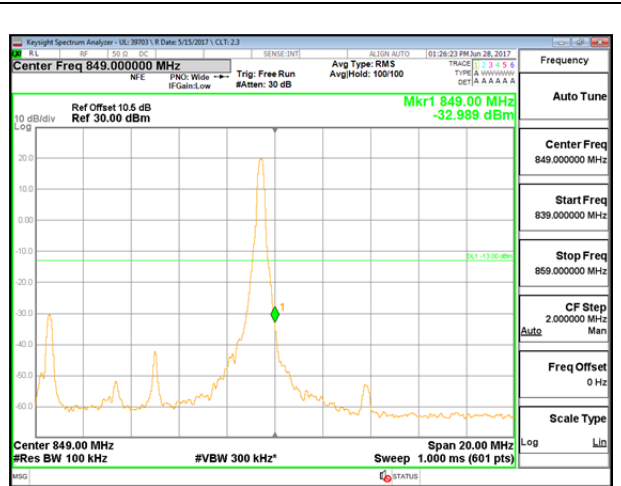

LTE B5 5MHz 16QAM Low Channel FRB

LTE B5 5MHz 16QAM High Channel FRB

LTE B5 10MHz QPSK Low Channel 1RB

LTE B5 10MHz QPSK High Channel 1RB

LTE B5 10MHz QPSK Low Channel FRB

LTE B5 10MHz QPSK High Channel FRB

LTE B5 10MHz 16QAM Low Channel 1RB

LTE B5 10MHz 16QAM High Channel 1RB

LTE B5 10MHz 16QAM Low Channel FRB

LTE B5 10MHz 16QAM High Channel FRB

LTE Band 7

LTE B7 10MHz QPSK Low Channel 1RB

LTE B7 10MHz QPSK High Channel 1RB

LTE B7 10MHz QPSK Low Channel FRB

LTE B7 10MHz QPSK High Channel FRB

LTE B7 10MHz 16QAM Low Channel 1RB

LTE B7 10MHz 16QAM High Channel 1RB

LTE B7 20MHz QPSK Low Channel FRB

LTE B7 20MHz QPSK High Channel FRB