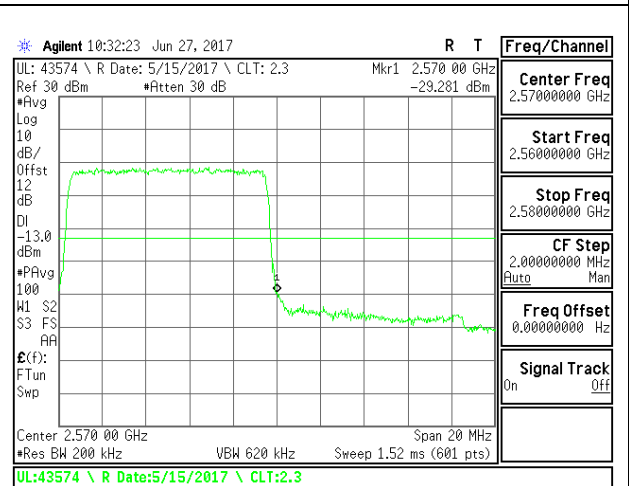

LTE B5 5MHz 16QAM Low Channel FRB

LTE B5 5MHz 16QAM High Channel FRB

LTE B5 10MHz QPSK Low Channel 1RB

LTE B5 10MHz QPSK High Channel 1RB

LTE B5 10MHz QPSK Low Channel FRB

LTE B5 10MHz QPSK High Channel FRB

LTE B5 10MHz 16QAM Low Channel 1RB

LTE B5 10MHz 16QAM High Channel 1RB

LTE B5 10MHz 16QAM Low Channel FRB

LTE B5 10MHz 16QAM High Channel FRB

LTE Band 7

LTE B7 10MHz QPSK Low Channel 1RB

LTE B7 10MHz QPSK High Channel 1RB

LTE B7 10MHz QPSK Low Channel FRB

LTE B7 10MHz QPSK High Channel FRB

LTE B7 10MHz 16QAM Low Channel 1RB

LTE B7 10MHz 16QAM High Channel 1RB

LTE B7 20MHz QPSK Low Channel FRB

LTE B7 20MHz QPSK High Channel FRB