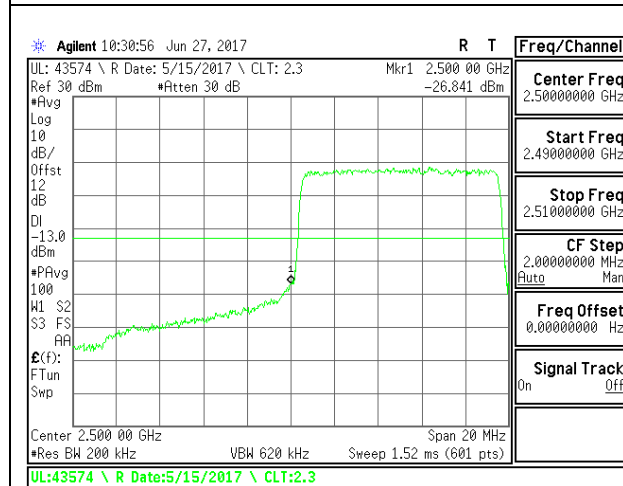

LTE B5 5MHz 16QAM Low Channel FRB

LTE B5 5MHz 16QAM High Channel FRB

LTE B5 10MHz QPSK Low Channel 1RB

LTE B5 10MHz QPSK High Channel 1RB

LTE B5 10MHz QPSK Low Channel FRB

LTE B5 10MHz QPSK High Channel FRB

LTE B5 10MHz 16QAM Low Channel 1RB

LTE B5 10MHz 16QAM High Channel 1RB

LTE B5 10MHz 16QAM Low Channel FRB

LTE B5 10MHz 16QAM High Channel FRB

LTE Band 7

LTE B7 10MHz QPSK Low Channel 1RB

LTE B7 10MHz QPSK High Channel 1RB

LTE B7 10MHz QPSK Low Channel FRB

LTE B7 10MHz QPSK High Channel FRB

LTE B7 10MHz 16QAM Low Channel 1RB

LTE B7 10MHz 16QAM High Channel 1RB

LTE B7 20MHz QPSK Low Channel FRB

LTE B7 20MHz QPSK High Channel FRB