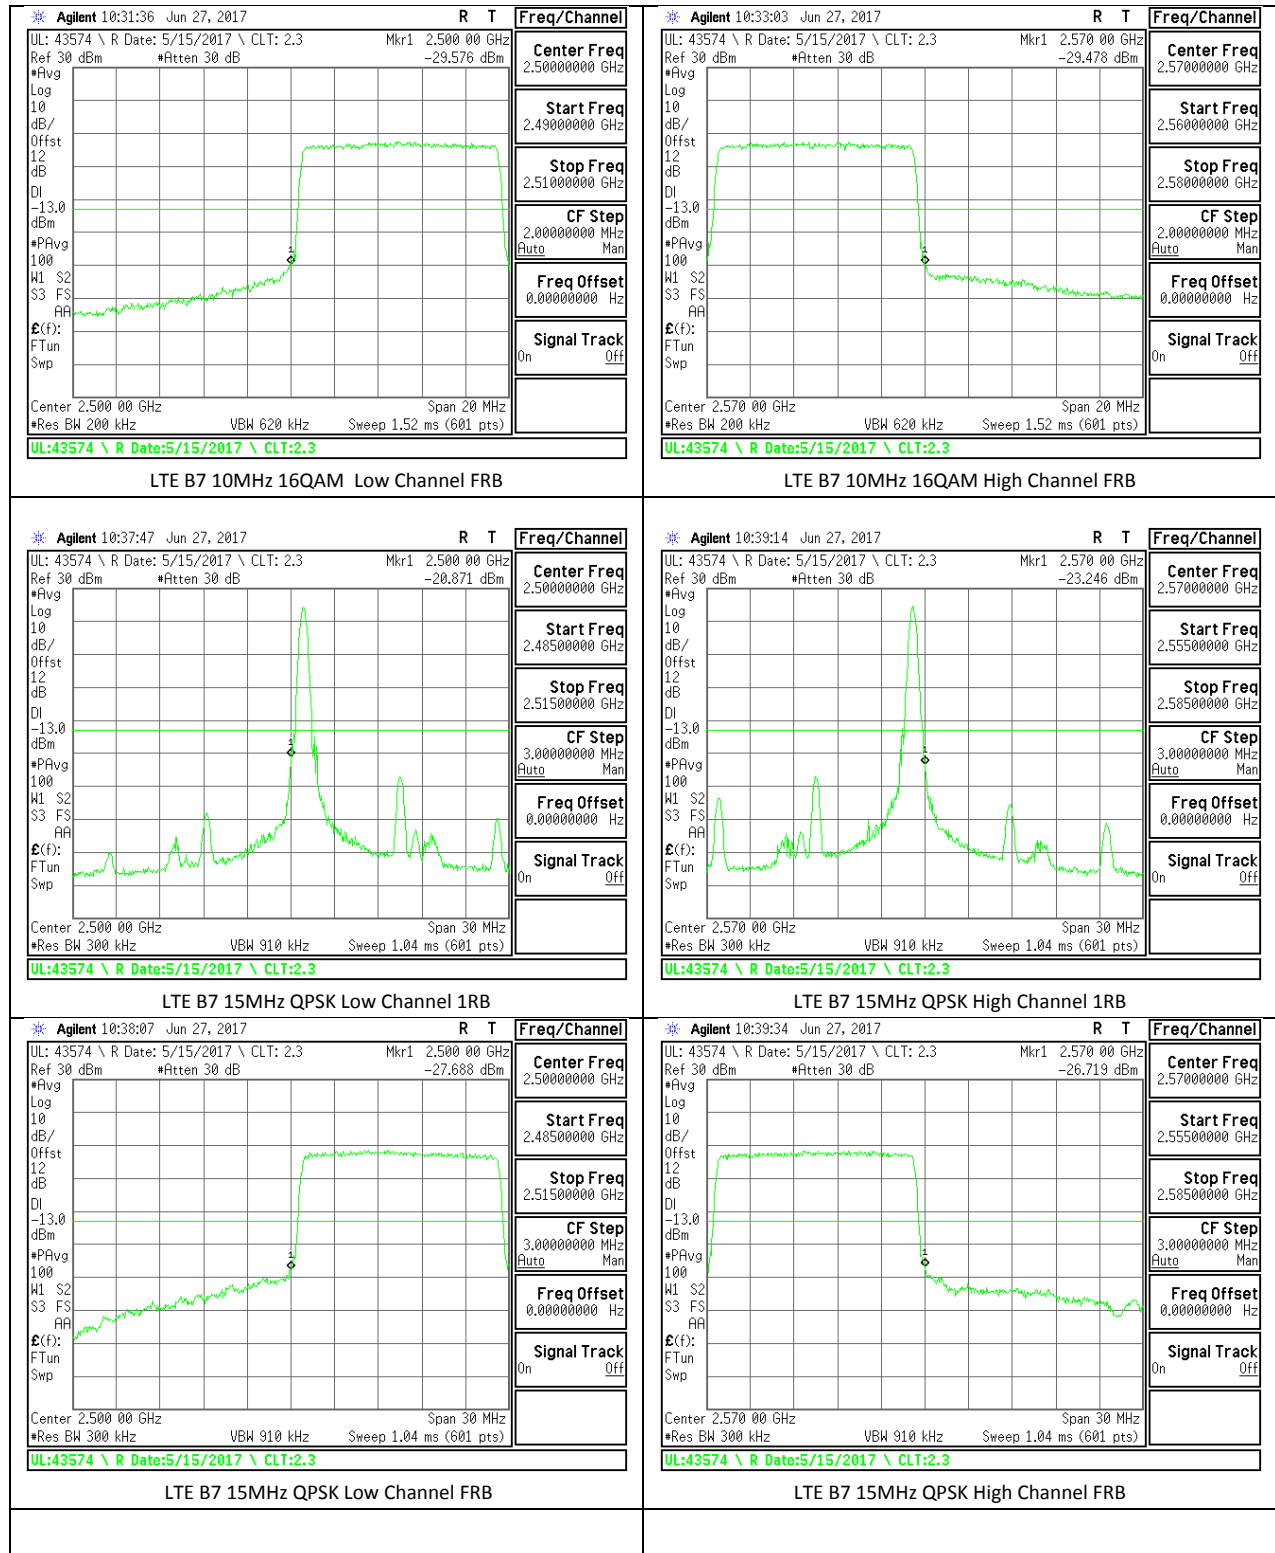

LTE B5 5MHz 16QAM Low Channel FRB

LTE B5 5MHz 16QAM High Channel FRB

LTE B5 10MHz QPSK Low Channel 1RB

LTE B5 10MHz QPSK High Channel 1RB

LTE B5 10MHz QPSK Low Channel FRB

LTE B5 10MHz QPSK High Channel FRB

LTE B5 10MHz 16QAM Low Channel 1RB

LTE B5 10MHz 16QAM High Channel 1RB

LTE B5 10MHz 16QAM Low Channel FRB

LTE B5 10MHz 16QAM High Channel FRB

LTE Band 7

LTE B7 10MHz QPSK Low Channel 1RB

LTE B7 10MHz QPSK High Channel 1RB

LTE B7 10MHz QPSK Low Channel FRB

LTE B7 10MHz QPSK High Channel FRB

LTE B7 10MHz 16QAM Low Channel 1RB

LTE B7 10MHz 16QAM High Channel 1RB

LTE B7 20MHz QPSK Low Channel FRB

LTE B7 20MHz QPSK High Channel FRB

LTE B7 20MHz 16QAM Low Channel 1RB

LTE B7 20MHz 16QAM High Channel 1RB

LTE B7 20MHz 16QAM Low Channel FRB

LTE B7 20MHz 16QAM High Channel FRB

LTE Band 12

LTE Band 13

14.2. EMISSION MASK PLOTS

LTE Band 7