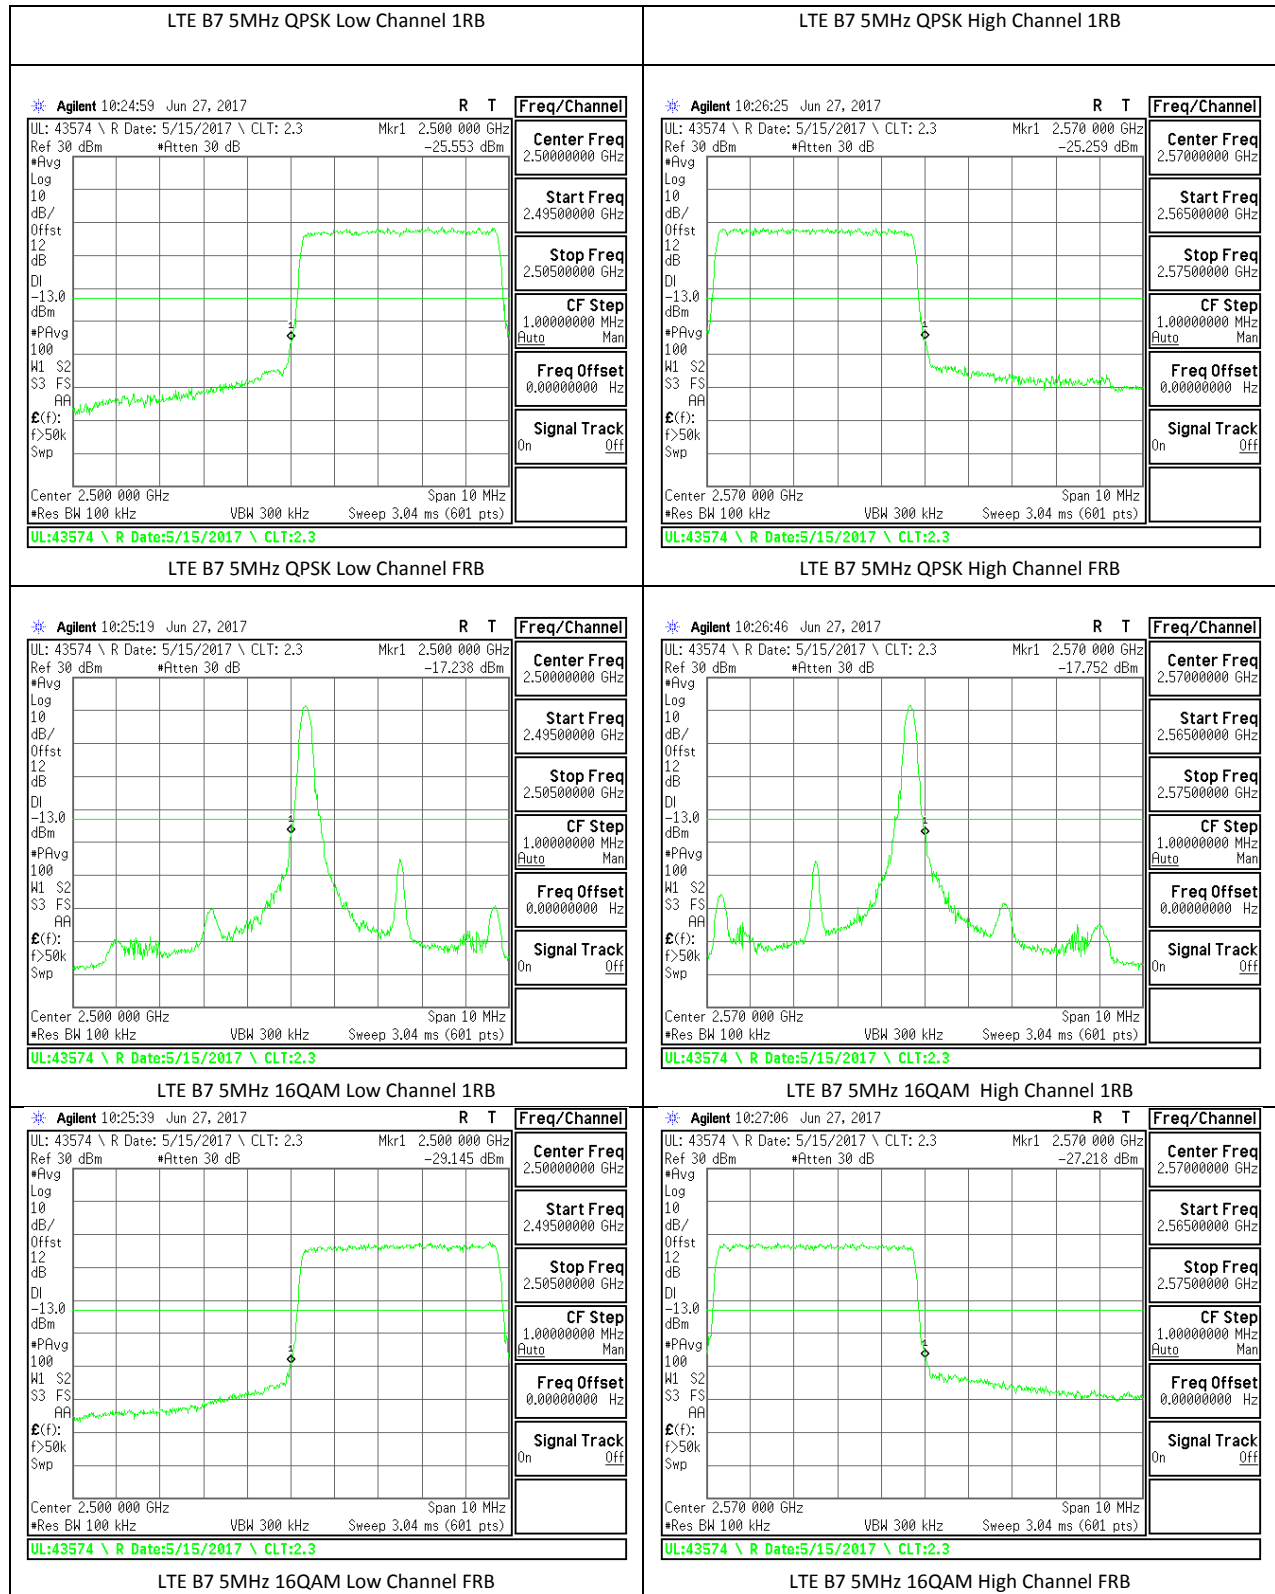

LTE B5 5MHz 16QAM Low Channel FRB

LTE B5 5MHz 16QAM High Channel FRB

LTE B5 10MHz QPSK Low Channel 1RB

LTE B5 10MHz QPSK High Channel 1RB

LTE B5 10MHz QPSK Low Channel FRB

LTE B5 10MHz QPSK High Channel FRB

LTE B5 10MHz 16QAM Low Channel 1RB

LTE B5 10MHz 16QAM High Channel 1RB

LTE B5 10MHz 16QAM Low Channel FRB

LTE B5 10MHz 16QAM High Channel FRB

LTE Band 7

LTE B7 10MHz QPSK Low Channel 1RB

LTE B7 10MHz QPSK High Channel 1RB

LTE B7 10MHz QPSK Low Channel FRB

LTE B7 10MHz QPSK High Channel FRB

LTE B7 10MHz 16QAM Low Channel 1RB

LTE B7 10MHz 16QAM High Channel 1RB

LTE B7 20MHz QPSK Low Channel FRB

LTE B7 20MHz QPSK High Channel FRB

LTE B7 20MHz 16QAM Low Channel 1RB

LTE B7 20MHz 16QAM High Channel 1RB

LTE B7 20MHz 16QAM Low Channel FRB

LTE B7 20MHz 16QAM High Channel FRB

LTE Band 12

LTE Band 13

14.2. EMISSION MASK PLOTS

LTE Band 7