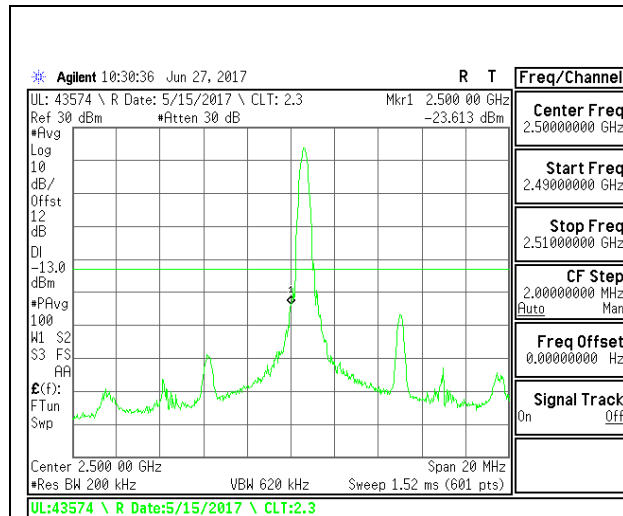

LTE B5 5MHz 16QAM Low Channel FRB

LTE B5 5MHz 16QAM High Channel FRB

LTE B5 10MHz QPSK Low Channel 1RB

LTE B5 10MHz QPSK High Channel 1RB

LTE B5 10MHz QPSK Low Channel FRB

LTE B5 10MHz QPSK High Channel FRB

LTE B5 10MHz 16QAM Low Channel 1RB

LTE B5 10MHz 16QAM High Channel 1RB

LTE B5 10MHz 16QAM Low Channel FRB

LTE B5 10MHz 16QAM High Channel FRB

LTE Band 7

LTE B7 10MHz QPSK Low Channel 1RB

LTE B7 10MHz QPSK High Channel 1RB

LTE B7 10MHz QPSK Low Channel FRB

LTE B7 10MHz QPSK High Channel FRB

LTE B7 10MHz 16QAM Low Channel 1RB

LTE B7 10MHz 16QAM High Channel 1RB

LTE B7 20MHz QPSK Low Channel FRB

LTE B7 20MHz QPSK High Channel FRB