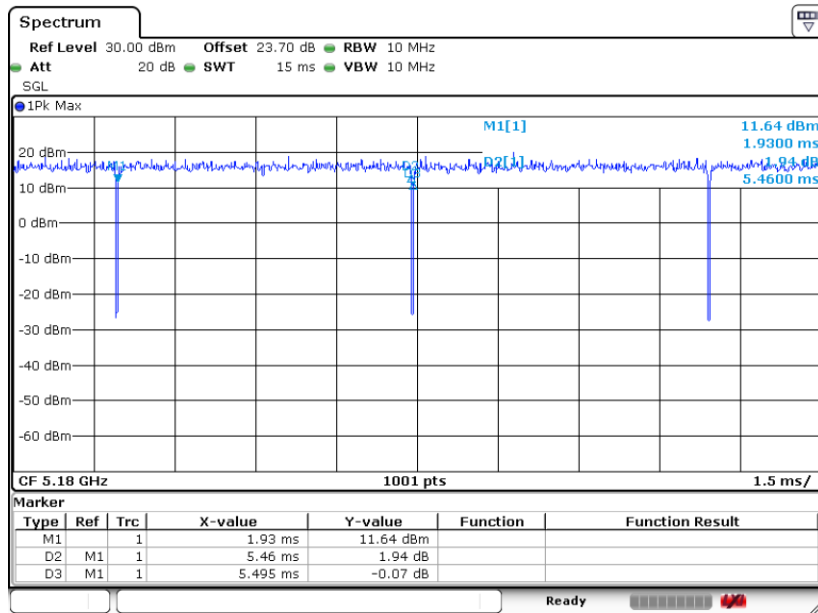

802.11ac VHT20

Date: 21.DEC.2019 01:13:38

802.11ac VHT40

Date: 22.DEC.2019 14:07:25

802.11ac VHT80

Date: 22.DEC.2019 15:08:13

802.11ax HE20

Date: 29.DEC.2019 18:02:11