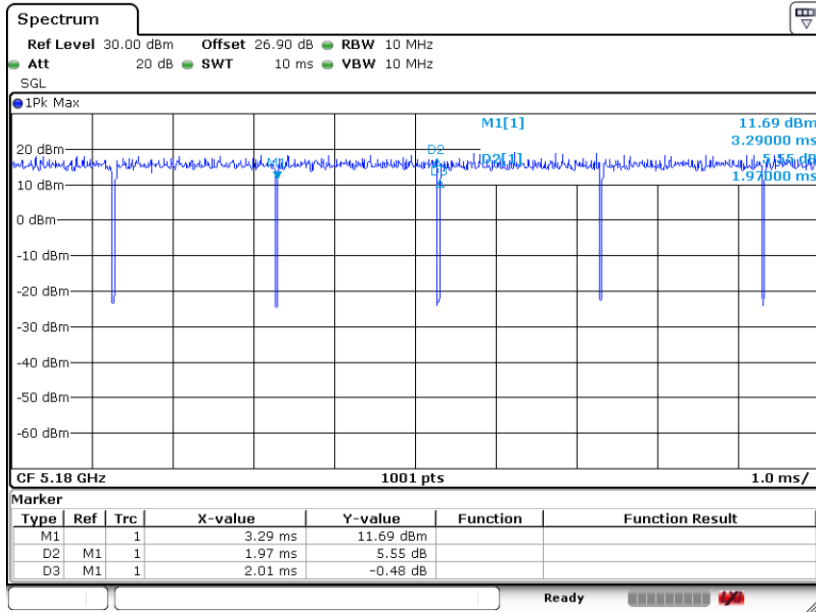

802.11ax HE20

Date: 29.DEC.2019 16:37:30

802.11ax HE40

Date: 30.DEC.2019 20:11:48

802.11ax HE80

Date: 31.DEC.2019 14:28:50

<Ant. 2>

802.11a