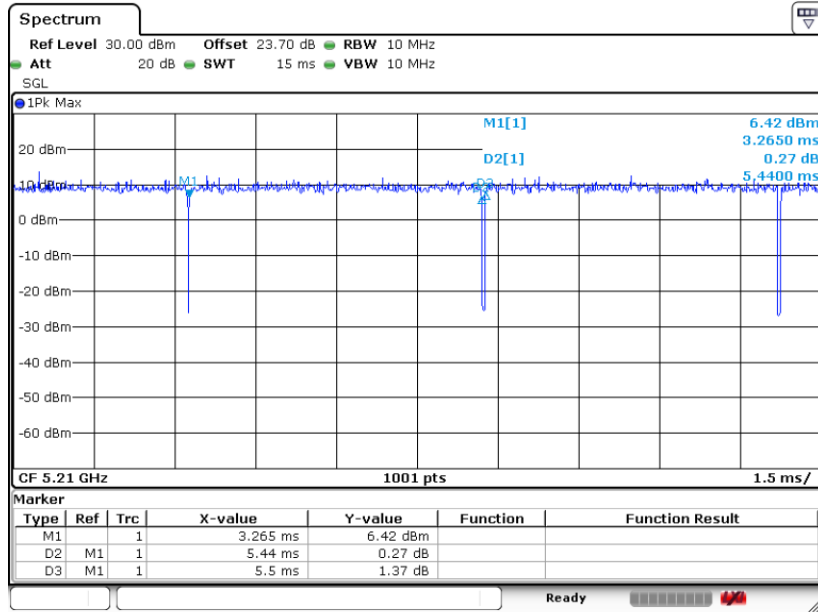

802.11ax HE20

Date: 29.DEC.2019 16:37:30

802.11ax HE40

Date: 30.DEC.2019 20:11:48

802.11ax HE80

Date: 31.DEC.2019 14:28:50

<Ant. 2>

802.11a