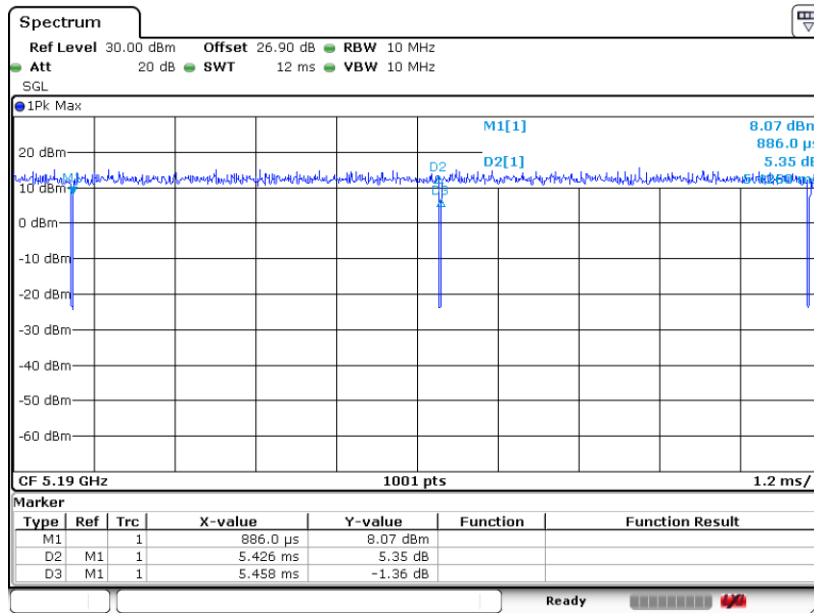

Date: 20.DEC.2019 22:28:17

802.11n HT40

Date: 21.DEC.2019 00:05:32

802.11ac VHT20

Date: 21.DEC.2019 01:14:25

802.11ac VHT40

Date: 22.DEC.2019 14:08:46

802.11ac VHT80

Date: 22.DEC.2019 15:09:16

802.11ax HE20

Date: 29.DEC.2019 18:04:08

802.11ax HE40

Date: 30.DEC.2019 22:16:13

802.11ax HE80

Date: 31.DEC.2019 14:38:04

————THE END————