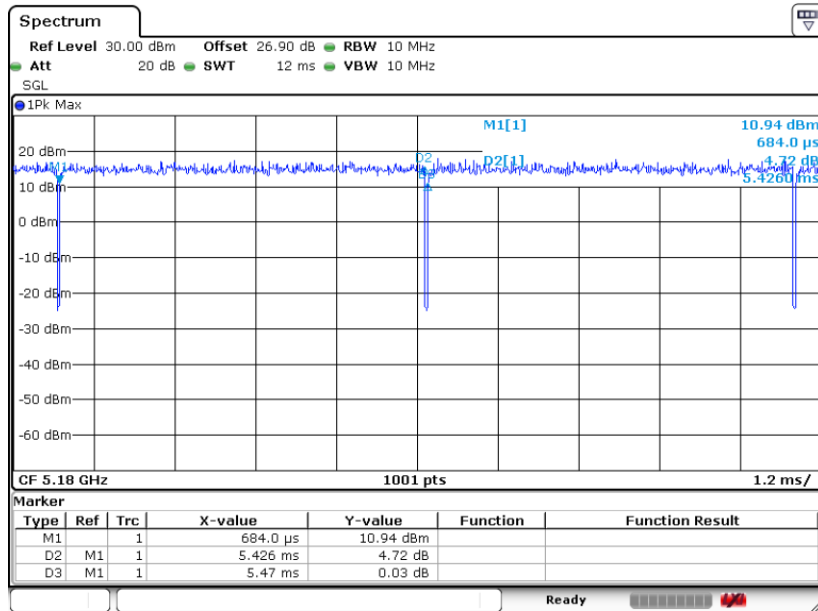

Date: 20.DEC.2019 22:28:17

802.11n HT40

Date: 21.DEC.2019 00:05:32

802.11ac VHT20

Date: 21.DEC.2019 01:14:25

802.11ac VHT40

Date: 22.DEC.2019 14:08:46

802.11ac VHT80

Date: 22.DEC.2019 15:09:16

802.11ax HE20

Date: 29.DEC.2019 18:04:08

802.11ax HE40

Date: 30.DEC.2019 22:16:13

802.11ax HE80

Date: 31.DEC.2019 14:38:04

————THE END————