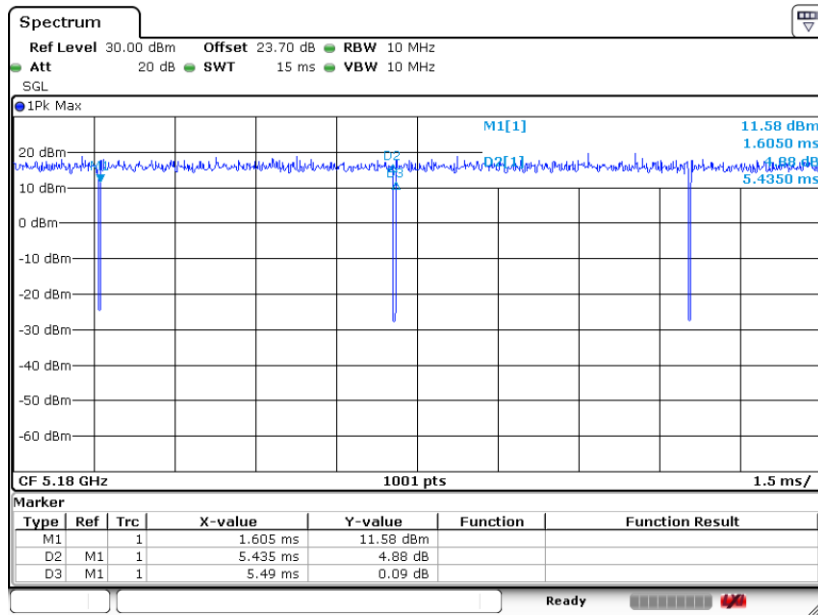

802.11ax HE20

Date: 29.DEC.2019 16:37:30

802.11ax HE40

Date: 30.DEC.2019 20:11:48

802.11ax HE80

Date: 31.DEC.2019 14:28:50

<Ant. 2>

802.11a