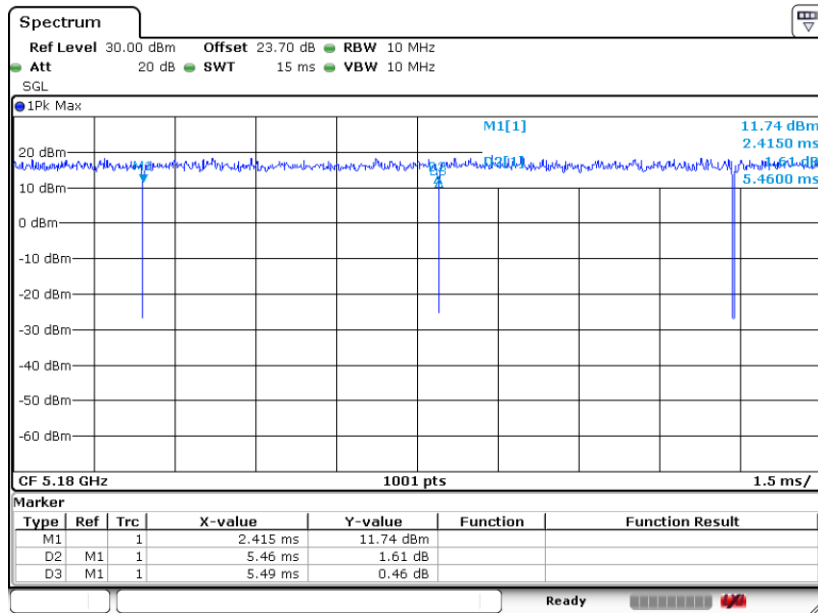

Date: 20.DEC.2019 22:28:17

802.11n HT40

Date: 21.DEC.2019 00:05:32

802.11ac VHT20

Date: 21.DEC.2019 01:14:25

802.11ac VHT40

Date: 22.DEC.2019 14:08:46

802.11ac VHT80

Date: 22.DEC.2019 15:09:16

802.11ax HE20

Date: 29.DEC.2019 18:04:08

802.11ax HE40

Date: 30.DEC.2019 22:16:13

802.11ax HE80

Date: 31.DEC.2019 14:38:04

————THE END————