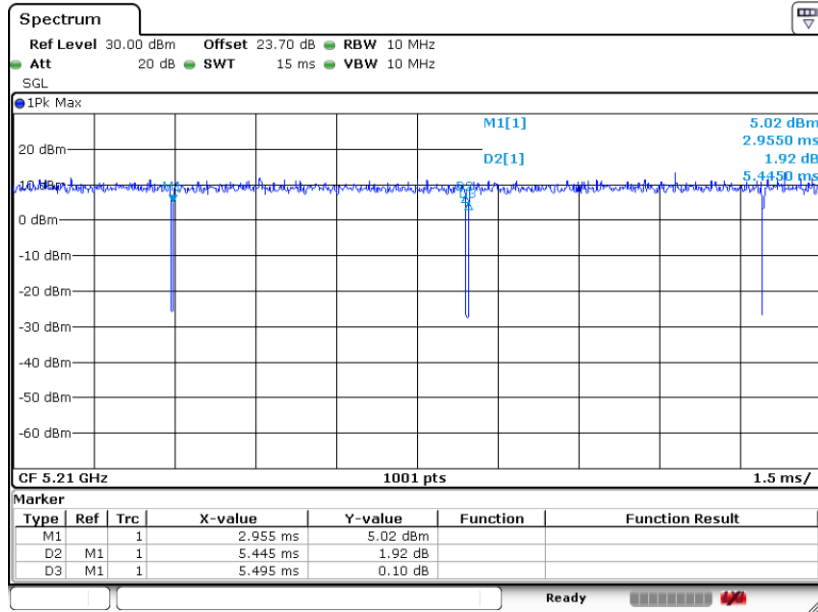

802.11ax HE80

Date: 31.DEC.2019 14:36:38