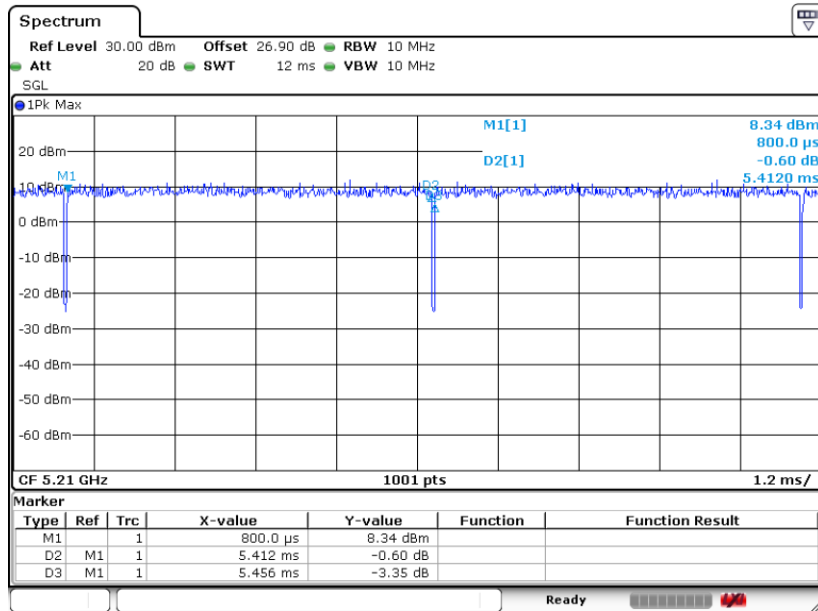

802.11ac VHT20

Date: 21.DEC.2019 01:13:38

802.11ac VHT40

Date: 22.DEC.2019 14:07:25

802.11ac VHT80

Date: 22.DEC.2019 15:08:13

802.11ax HE20

Date: 29.DEC.2019 18:02:11