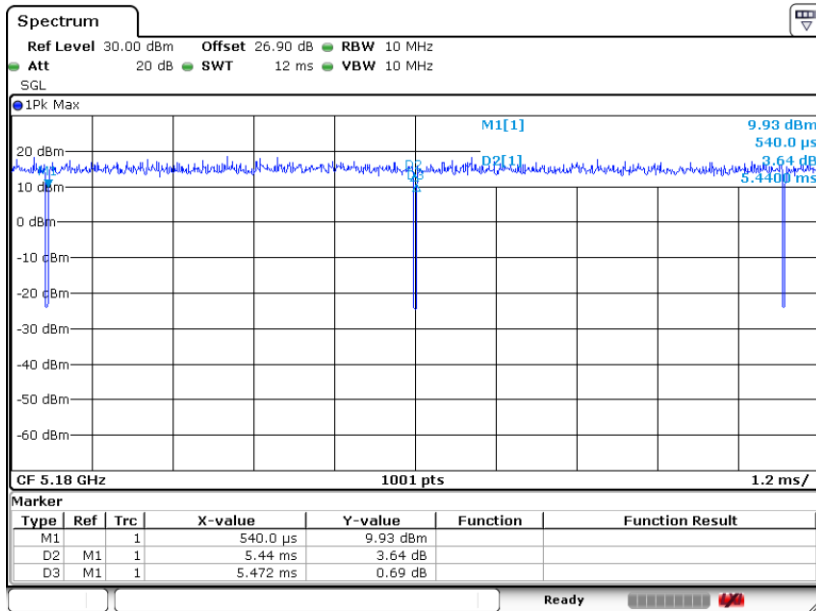

802.11n HT20

Date: 20.DEC.2019 22:06:51