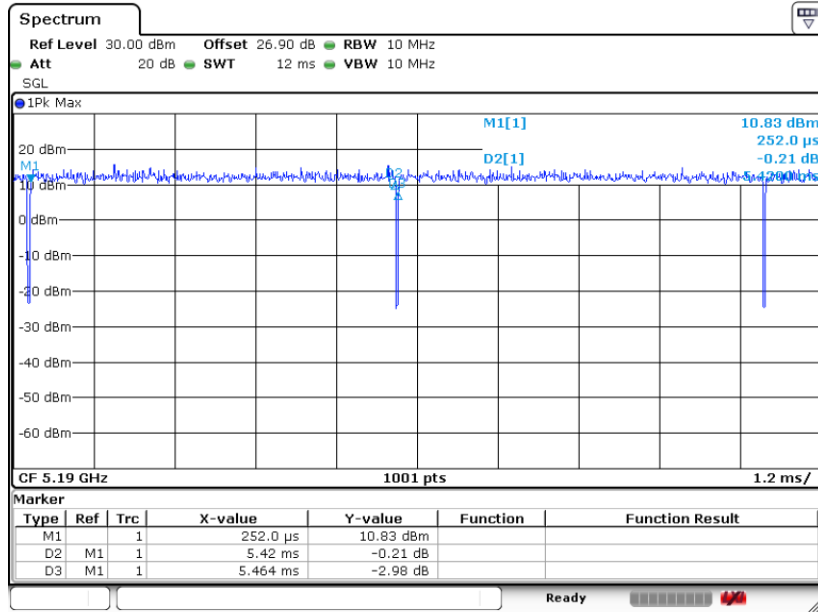

802.11ax HE40

Date: 30.DEC.2019 22:08:33

802.11ax HE80

Date: 31.DEC.2019 14:36:38

MIMO <Ant. 2>

802.11a

Date: 22.DEC.2019 15:53:16

802.11n HT20

Date: 20.DEC.2019 22:28:17

802.11n HT40

Date: 21.DEC.2019 00:05:32

802.11ac VHT20

Date: 21.DEC.2019 01:14:25

802.11ac VHT40

Date: 22.DEC.2019 14:08:46

802.11ac VHT80