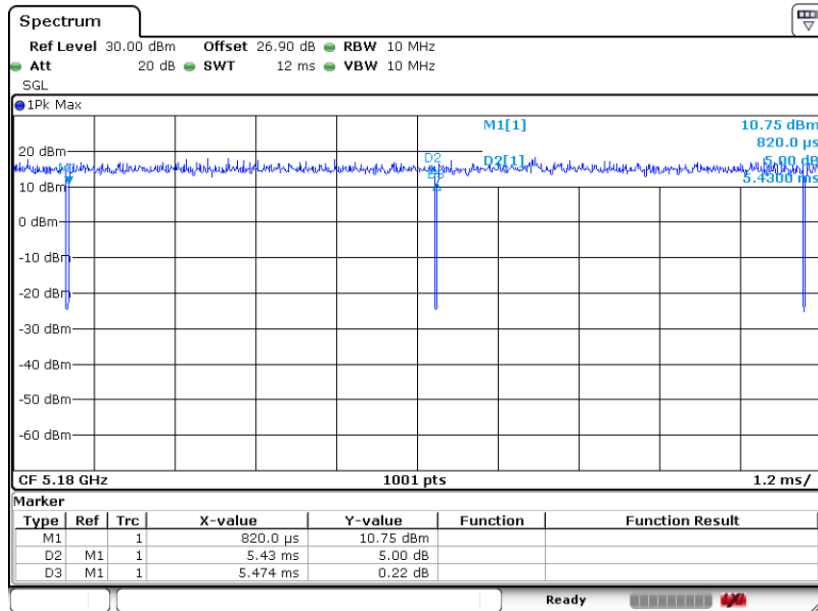

802.11ax HE40

Date: 30.DEC.2019 22:08:33

802.11ax HE80

Date: 31.DEC.2019 14:36:38

MIMO <Ant. 2>

802.11a

Date: 22.DEC.2019 15:53:16

802.11n HT20

Date: 20.DEC.2019 22:28:17

802.11n HT40

Date: 21.DEC.2019 00:05:32

802.11ac VHT20

Date: 21.DEC.2019 01:14:25

802.11ac VHT40

Date: 22.DEC.2019 14:08:46

802.11ac VHT80