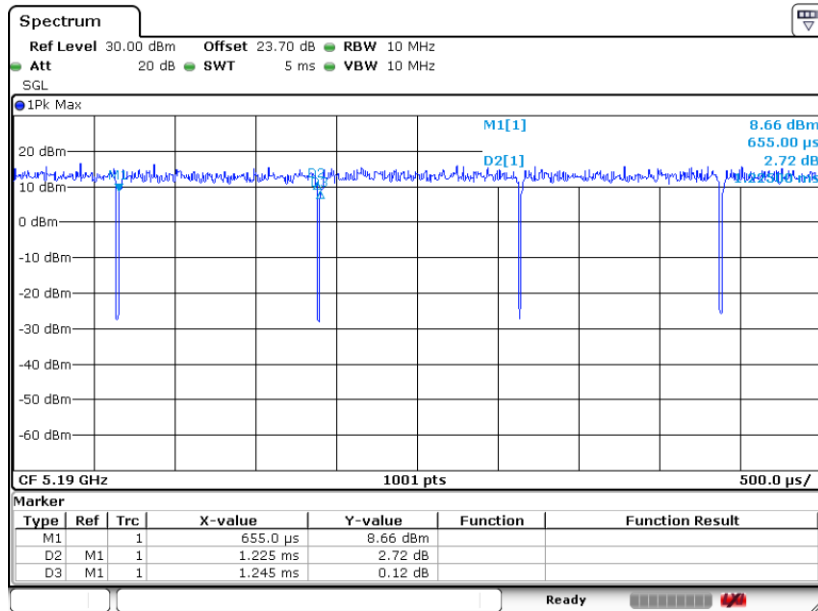

Date: 22.DEC.2019 15:09:16

802.11ax HE20

Date: 29.DEC.2019 18:04:08

802.11ax HE40

Date: 30.DEC.2019 22:16:13

802.11ax HE80

Date: 31.DEC.2019 14:38:04

————THE END————