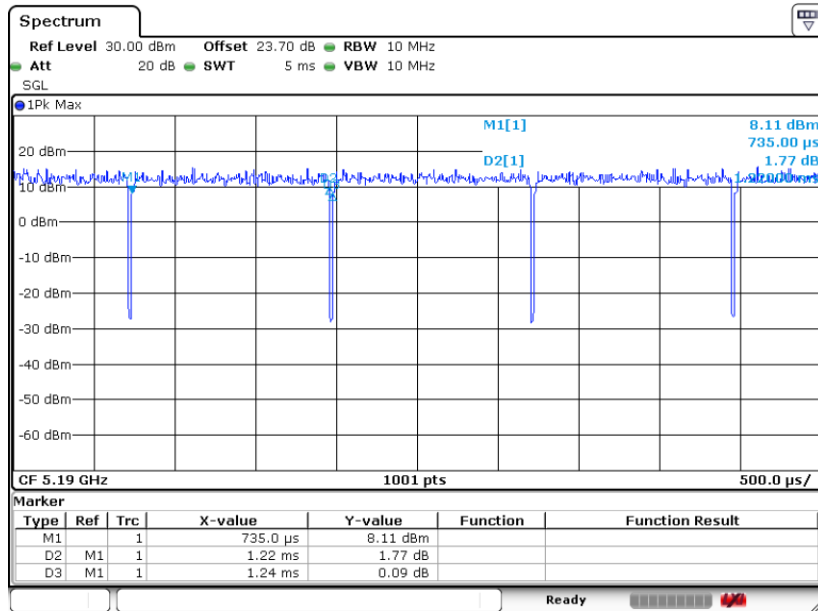

802.11ac VHT20

Date: 21.DEC.2019 01:13:38

802.11ac VHT40

Date: 22.DEC.2019 14:07:25

802.11ac VHT80

Date: 22.DEC.2019 15:08:13

802.11ax HE20

Date: 29.DEC.2019 18:02:11

802.11ax HE40

Date: 30.DEC.2019 22:08:33

802.11ax HE80

Date: 31.DEC.2019 14:36:38

MIMO <Ant. 2>

802.11a

Date: 22.DEC.2019 15:53:16

802.11n HT20