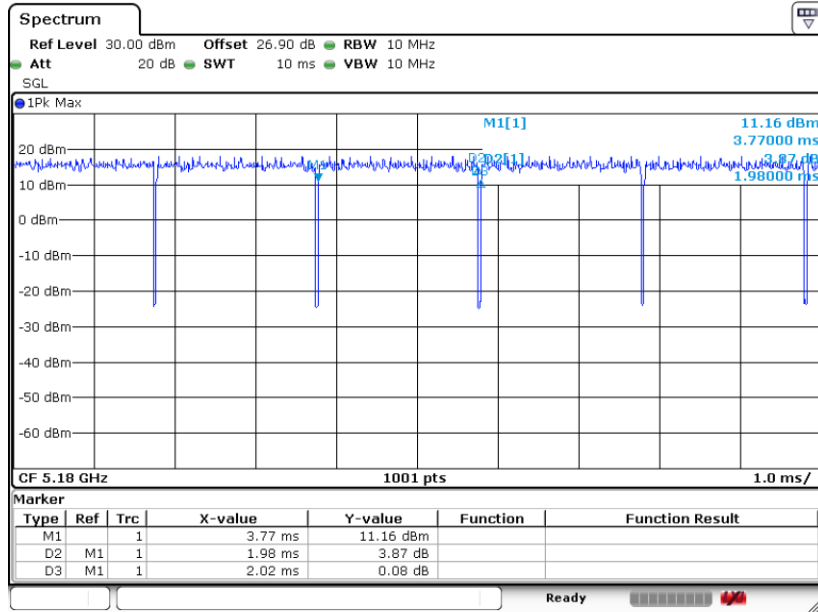

802.11ax HE40

Date: 30.DEC.2019 22:08:33

802.11ax HE80

Date: 31.DEC.2019 14:36:38

MIMO <Ant. 2>

802.11a

Date: 22.DEC.2019 15:53:16

802.11n HT20

Date: 20.DEC.2019 22:28:17

802.11n HT40

Date: 21.DEC.2019 00:05:32

802.11ac VHT20

Date: 21.DEC.2019 01:14:25

802.11ac VHT40

Date: 22.DEC.2019 14:08:46

802.11ac VHT80