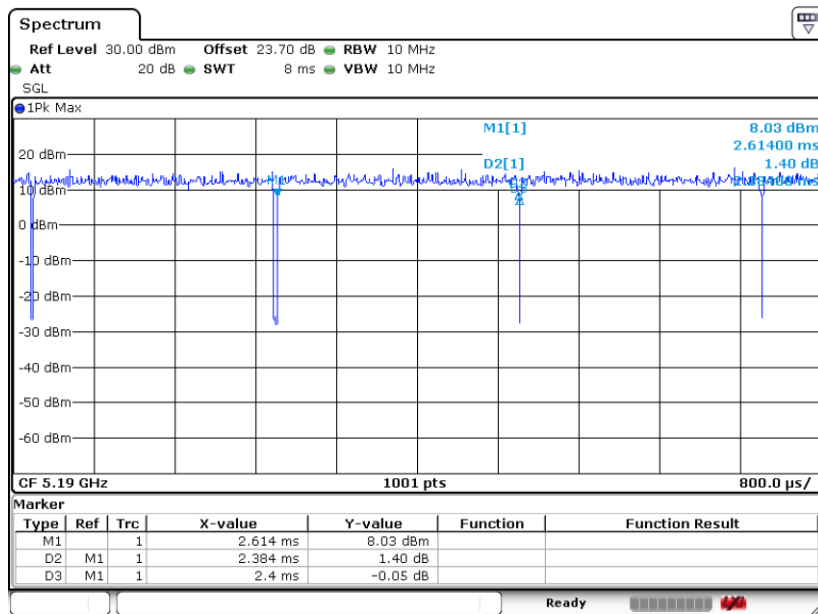

802.11ax HE20

Date: 29.DEC.2019 16:37:30

802.11ax HE40

Date: 30.DEC.2019 20:11:48

802.11ax HE80

Date: 31.DEC.2019 14:28:50

<Ant. 2>

802.11a