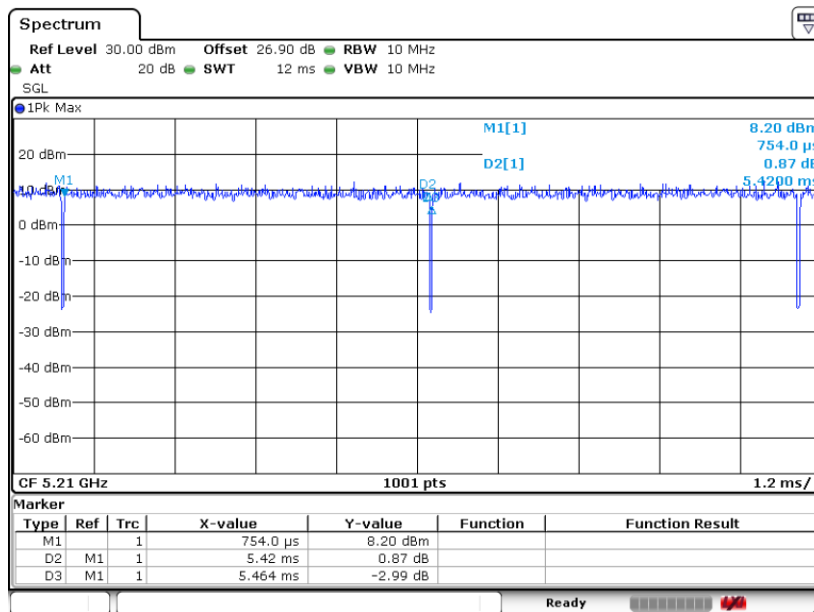

Date: 20.DEC.2019 22:28:17

802.11n HT40

Date: 21.DEC.2019 00:05:32

802.11ac VHT20

Date: 21.DEC.2019 01:14:25

802.11ac VHT40

Date: 22.DEC.2019 14:08:46

802.11ac VHT80

Date: 22.DEC.2019 15:09:16

802.11ax HE20

Date: 29.DEC.2019 18:04:08

802.11ax HE40

Date: 30.DEC.2019 22:16:13

802.11ax HE80

Date: 31.DEC.2019 14:38:04

————THE END————