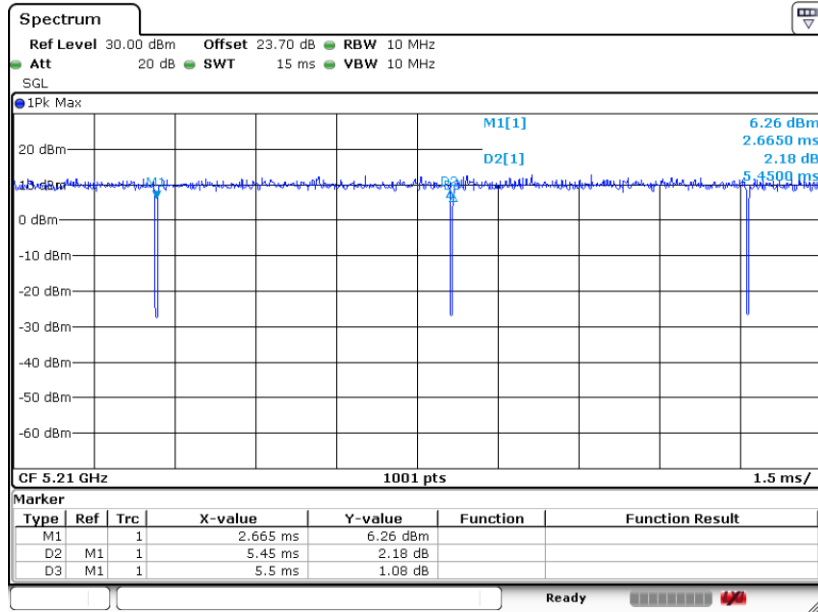

Date: 22.DEC.2019 15:09:16

802.11ax HE20

Date: 29.DEC.2019 18:04:08

802.11ax HE40

Date: 30.DEC.2019 22:16:13

802.11ax HE80

Date: 31.DEC.2019 14:38:04

————THE END————