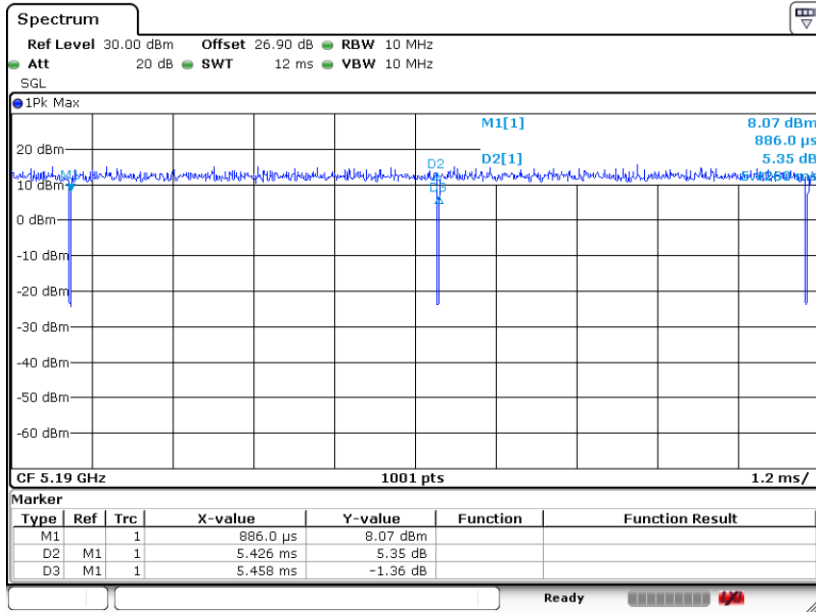

Date: 20.DEC.2019 22:28:17

802.11n HT40

Date: 21.DEC.2019 00:05:32

802.11ac VHT20

Date: 21.DEC.2019 01:14:25

802.11ac VHT40

Date: 22.DEC.2019 14:08:46

802.11ac VHT80

Date: 22.DEC.2019 15:09:16

802.11ax HE20

Date: 29.DEC.2019 18:04:08

802.11ax HE40

Date: 30.DEC.2019 22:16:13

802.11ax HE80

Date: 31.DEC.2019 14:38:04

————THE END————