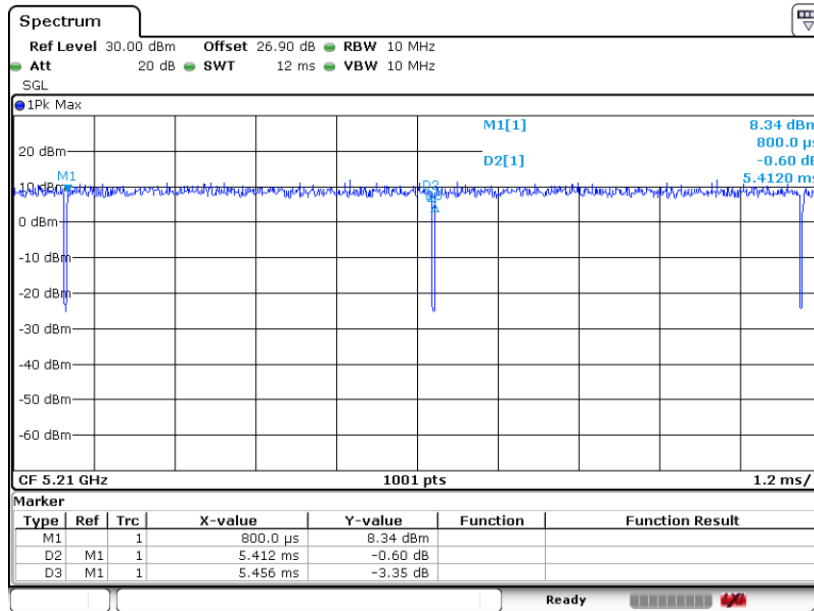

802.11ac VHT20

Date: 21.DEC.2019 01:13:38

802.11ac VHT40

Date: 22.DEC.2019 14:07:25

802.11ac VHT80

Date: 22.DEC.2019 15:08:13

802.11ax HE20

Date: 29.DEC.2019 18:02:11