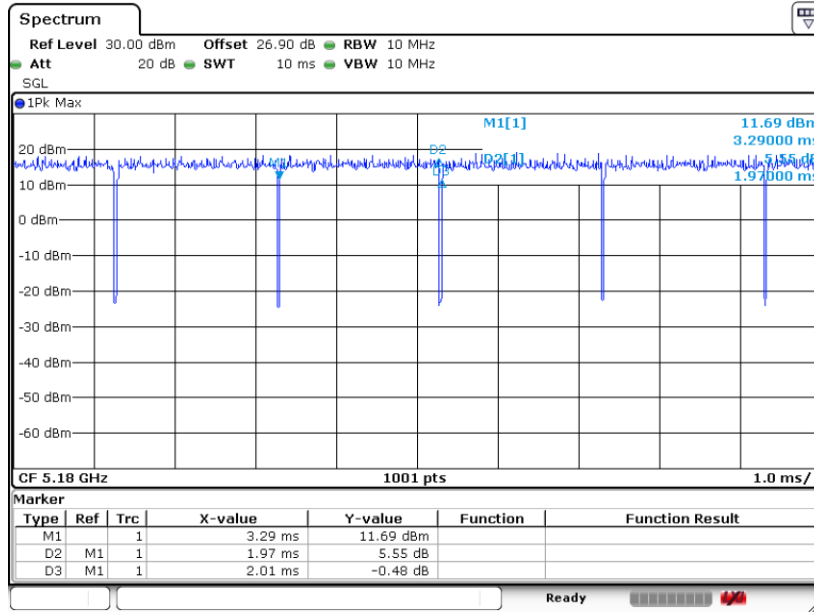

802.11ax HE20

Date: 29.DEC.2019 16:37:30

802.11ax HE40

Date: 30.DEC.2019 20:11:48

802.11ax HE80

Date: 31.DEC.2019 14:28:50

<Ant. 2>

802.11a