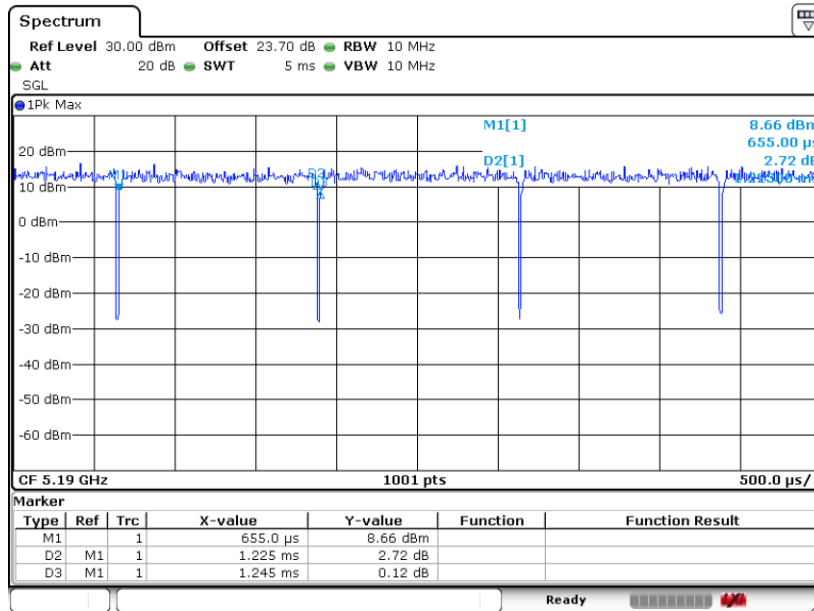

Date: 22.DEC.2019 15:09:16

802.11ax HE20

Date: 29.DEC.2019 18:04:08

802.11ax HE40

Date: 30.DEC.2019 22:16:13

802.11ax HE80

Date: 31.DEC.2019 14:38:04

————THE END————