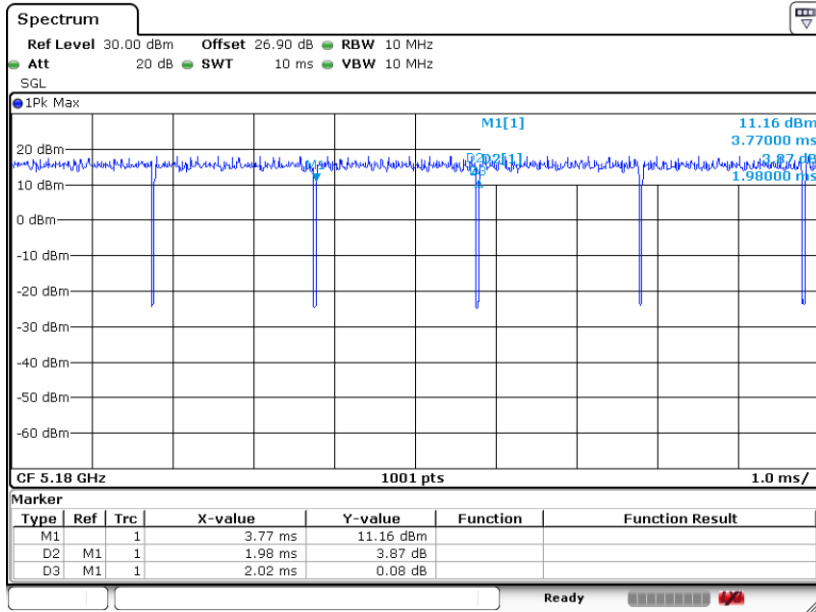

802.11ax HE40

Date: 30.DEC.2019 22:08:33

802.11ax HE80

Date: 31.DEC.2019 14:36:38

MIMO <Ant. 2>

802.11a

Date: 22.DEC.2019 15:53:16

802.11n HT20