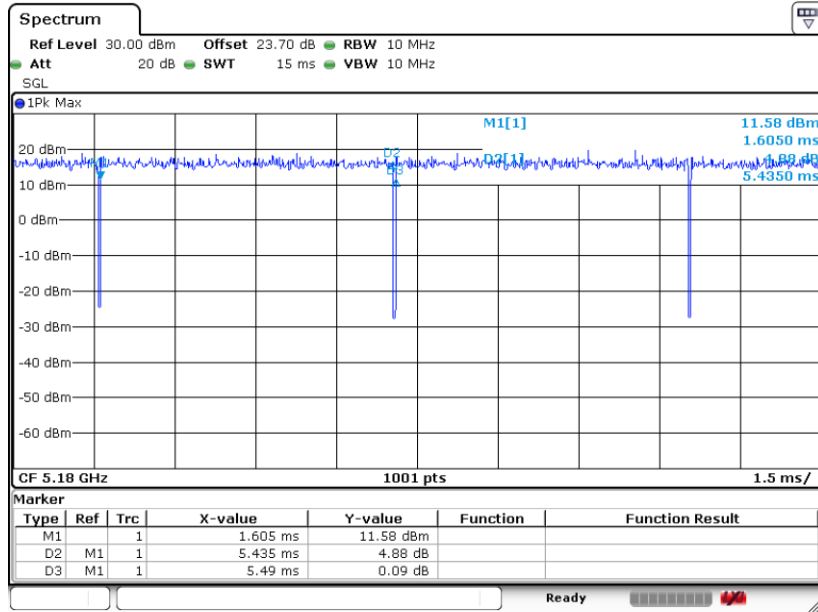

802.11ax HE20

Date: 29.DEC.2019 16:37:30

802.11ax HE40

Date: 30.DEC.2019 20:11:48

802.11ax HE80

Date: 31.DEC.2019 14:28:50

<Ant. 2>

802.11a