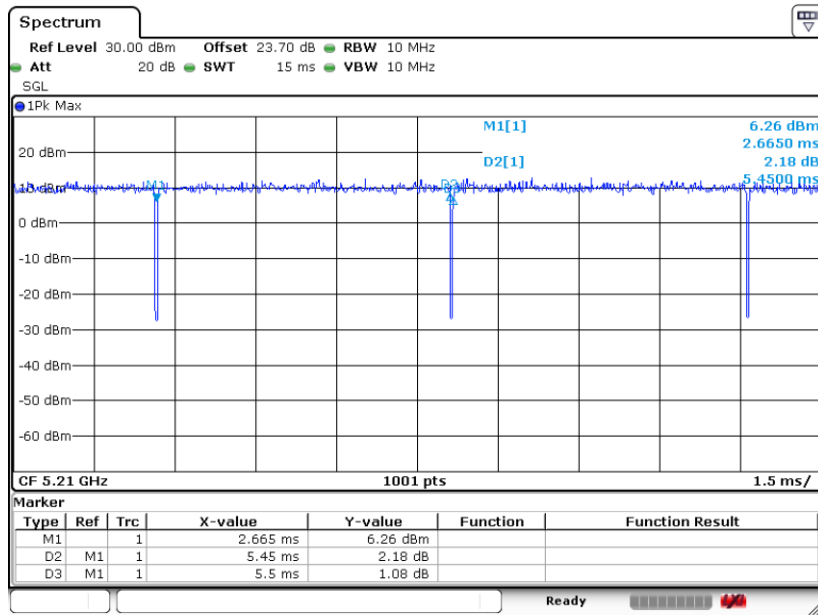

Date: 22.DEC.2019 15:09:16

802.11ax HE20

Date: 29.DEC.2019 18:04:08

802.11ax HE40

Date: 30.DEC.2019 22:16:13

802.11ax HE80

Date: 31.DEC.2019 14:38:04

————THE END————