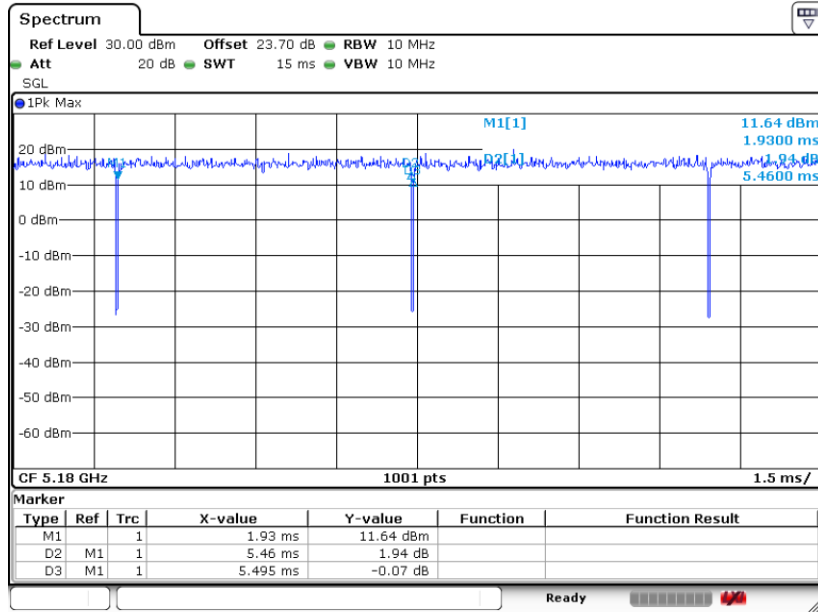

802.11ac VHT20

Date: 21.DEC.2019 01:13:38

802.11ac VHT40

Date: 22.DEC.2019 14:07:25

802.11ac VHT80

Date: 22.DEC.2019 15:08:13

802.11ax HE20

Date: 29.DEC.2019 18:02:11