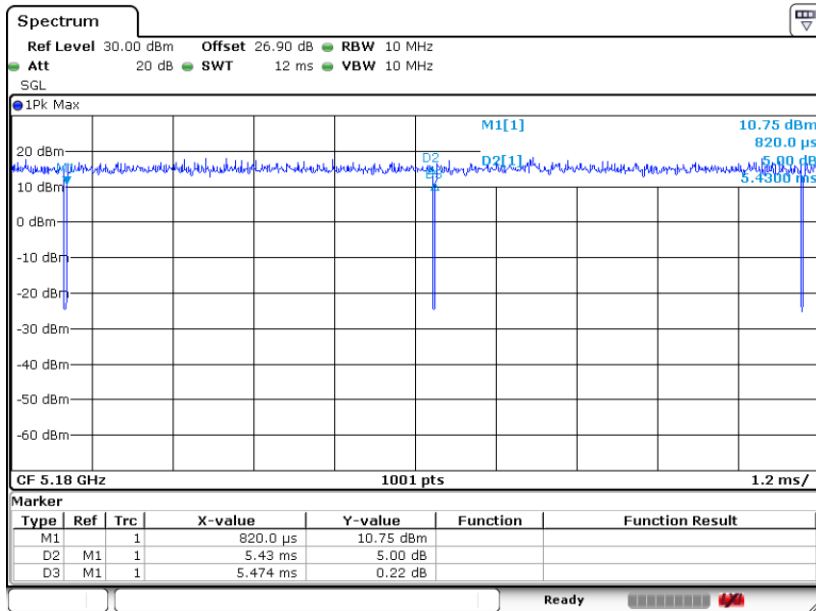

802.11ax HE40

Date: 30.DEC.2019 22:08:33

802.11ax HE80

Date: 31.DEC.2019 14:36:38

MIMO <Ant. 2>

802.11a

Date: 22.DEC.2019 15:53:16

802.11n HT20