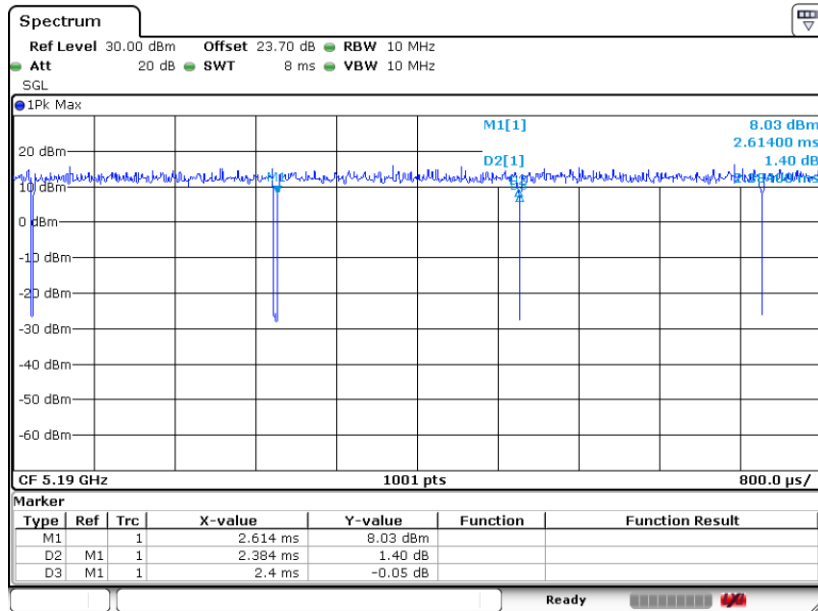

802.11ax HE20

Date: 29.DEC.2019 16:37:30

802.11ax HE40

Date: 30.DEC.2019 20:11:48

802.11ax HE80

Date: 31.DEC.2019 14:28:50

<Ant. 2>

802.11a