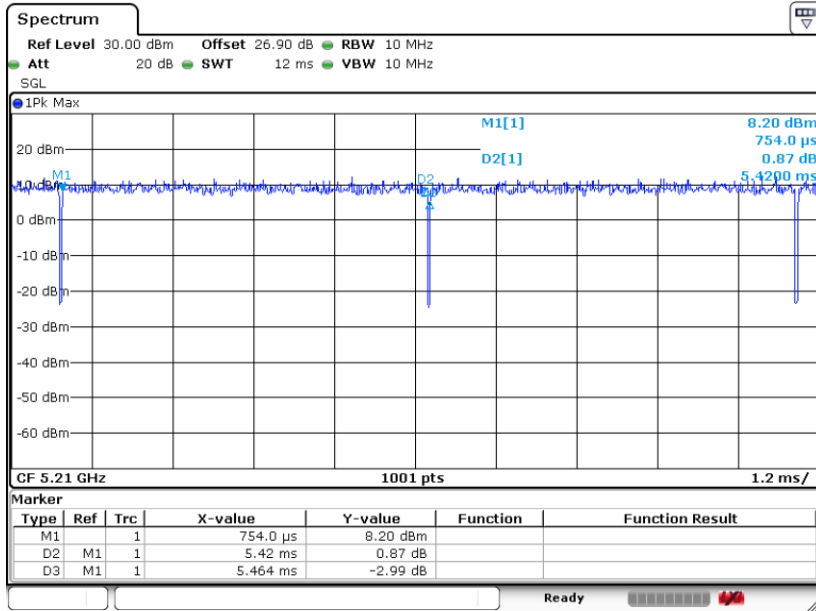

Date: 20.DEC.2019 22:28:17

802.11n HT40

Date: 21.DEC.2019 00:05:32

802.11ac VHT20

Date: 21.DEC.2019 01:14:25

802.11ac VHT40

Date: 22.DEC.2019 14:08:46

802.11ac VHT80

Date: 22.DEC.2019 15:09:16

802.11ax HE20

Date: 29.DEC.2019 18:04:08

802.11ax HE40

Date: 30.DEC.2019 22:16:13

802.11ax HE80

Date: 31.DEC.2019 14:38:04

————THE END————