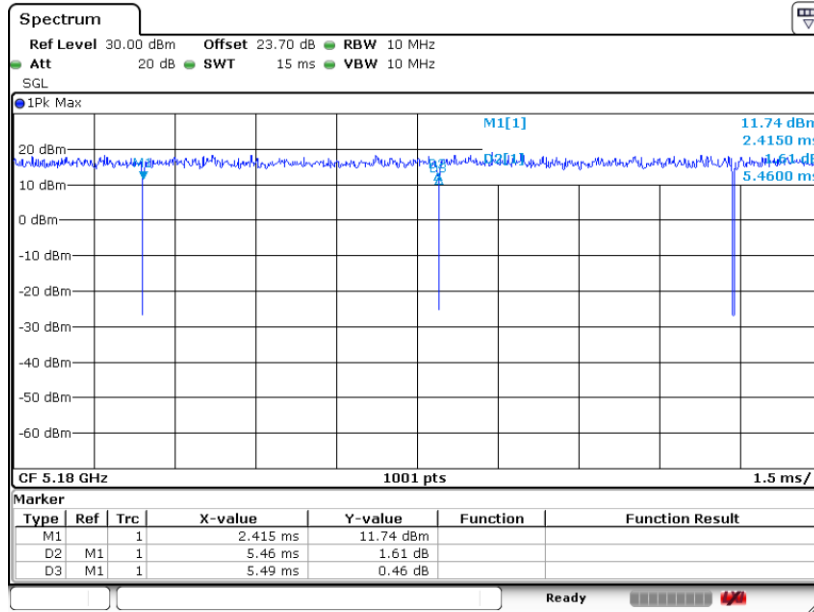

Date: 20.DEC.2019 22:28:17

802.11n HT40

Date: 21.DEC.2019 00:05:32

802.11ac VHT20

Date: 21.DEC.2019 01:14:25

802.11ac VHT40

Date: 22.DEC.2019 14:08:46

802.11ac VHT80

Date: 22.DEC.2019 15:09:16

802.11ax HE20

Date: 29.DEC.2019 18:04:08

802.11ax HE40

Date: 30.DEC.2019 22:16:13

802.11ax HE80

Date: 31.DEC.2019 14:38:04

————THE END————