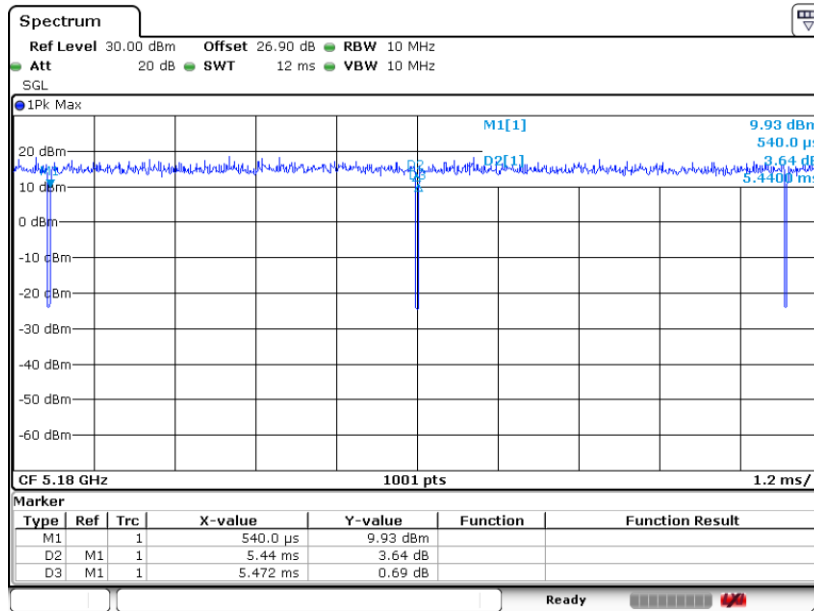

802.11n HT20

Date: 20.DEC.2019 22:06:51