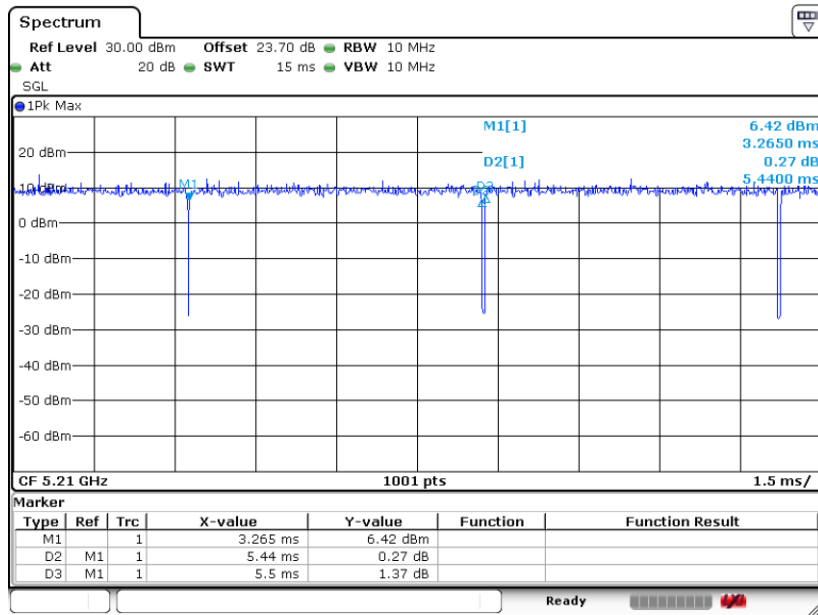

802.11ax HE20

Date: 29.DEC.2019 16:37:30

802.11ax HE40

Date: 30.DEC.2019 20:11:48

802.11ax HE80

Date: 31.DEC.2019 14:28:50

<Ant. 2>

802.11a