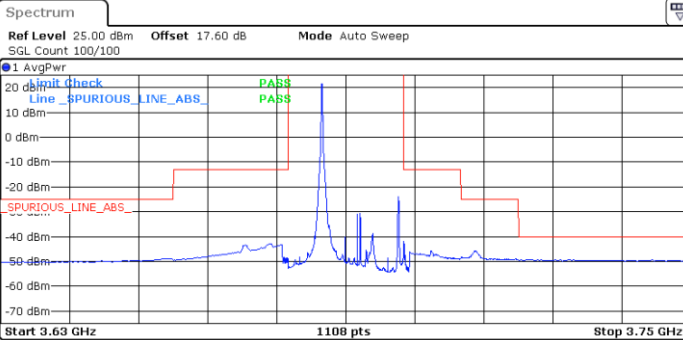

Lowest Channel / FullIRB

N/A

Date: 6 APR.2021 17:05:39

LTE Band 48 / 15MHz

QPSK

Middle Channel / 1RB0

Middle Channel / 1RBmax

Date: 24.MAR 2021 23:49:57

Date: 25.MAR 2021 00:04:27

Middle Channel / FullIRB

N/A

Date: 24.MAR 2021 23:57:12

LTE Band 48 / 15MHz

QPSK

Highest Channel / 1RB0

Highest Channel / 1RBmax

Range Low	Range Up	RBW	Frequency	Power Abs	ΔLimit
3.630 GHz	3.660 GHz	1.000 MHz	3.65866 GHz	-48.80 dBm	-23.80 dB
3.660 GHz	3.679 GHz	1.000 MHz	3.67665 GHz	-42.92 dBm	-29.92 dB
3.679 GHz	3.680 GHz	200.000 kHz	3.67928 GHz	-48.31 dBm	-35.31 dB
3.680 GHz	3.700 GHz	100.000 kHz	3.68586 GHz	21.48 dBm	-8.52 dB
3.700 GHz	3.701 GHz	200.000 kHz	3.70005 GHz	-41.96 dBm	-28.96 dB
3.701 GHz	3.710 GHz	1.000 MHz	3.70479 GHz	-45.91 dBm	-32.91 dB
3.710 GHz	3.720 GHz	1.000 MHz	3.71252 GHz	-45.68 dBm	-20.68 dB
3.720 GHz	3.750 GHz	1.000 MHz	3.72163 GHz	-49.25 dBm	-9.25 dB

Range Low	Range Up	RBW	Frequency	Power Abs	ΔLimit
3.630 GHz	3.660 GHz	1.000 MHz	3.65896 GHz	-49.97 dBm	-24.97 dB
3.660 GHz	3.679 GHz	1.000 MHz	3.67251 GHz	-46.43 dBm	-33.43 dB
3.679 GHz	3.680 GHz	200.000 kHz	3.67916 GHz	-52.58 dBm	-39.58 dB
3.680 GHz	3.700 GHz	100.000 kHz	3.69913 GHz	21.60 dBm	-8.40 dB
3.700 GHz	3.701 GHz	200.000 kHz	3.70004 GHz	-26.64 dBm	-13.64 dB
3.701 GHz	3.710 GHz	1.000 MHz	3.70104 GHz	-37.11 dBm	-24.11 dB
3.710 GHz	3.720 GHz	1.000 MHz	3.71243 GHz	-42.64 dBm	-17.64 dB
3.720 GHz	3.750 GHz	1.000 MHz	3.72074 GHz	-47.84 dBm	-7.84 dB