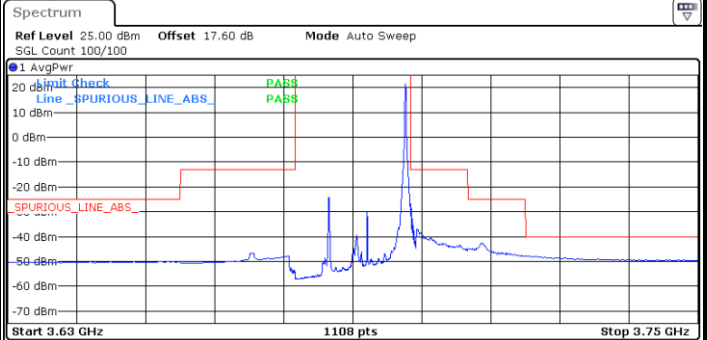

Lowest Channel / FullIRB

N/A

Date: 6 APR.2021 17:05:39

LTE Band 48 / 15MHz

QPSK

Middle Channel / 1RB0

Middle Channel / 1RBmax

Date: 24.MAR 2021 23:49:57

Date: 25.MAR 2021 00:04:27

Middle Channel / FullIRB

N/A

Date: 24.MAR 2021 23:57:12

LTE Band 48 / 15MHz

QPSK

Highest Channel / 1RB0

Highest Channel / 1RBmax

Range Low	Range Up	RBW	Frequency	Power Abs	ΔLimit
3.630 GHz	3.660 GHz	1.000 MHz	3.65866 GHz	-48.80 dBm	-23.80 dB
3.660 GHz	3.679 GHz	1.000 MHz	3.67665 GHz	-42.92 dBm	-29.92 dB
3.679 GHz	3.680 GHz	200.000 kHz	3.67928 GHz	-48.31 dBm	-35.31 dB
3.680 GHz	3.700 GHz	100.000 kHz	3.68586 GHz	21.48 dBm	-8.52 dB
3.700 GHz	3.701 GHz	200.000 kHz	3.70005 GHz	-41.96 dBm	-28.96 dB
3.701 GHz	3.710 GHz	1.000 MHz	3.70479 GHz	-45.91 dBm	-32.91 dB
3.710 GHz	3.720 GHz	1.000 MHz	3.71252 GHz	-45.68 dBm	-20.68 dB
3.720 GHz	3.750 GHz	1.000 MHz	3.72163 GHz	-49.25 dBm	-9.25 dB

Range Low	Range Up	RBW	Frequency	Power Abs	ΔLimit
3.630 GHz	3.660 GHz	1.000 MHz	3.65896 GHz	-49.97 dBm	-24.97 dB
3.660 GHz	3.679 GHz	1.000 MHz	3.67251 GHz	-46.43 dBm	-33.43 dB
3.679 GHz	3.680 GHz	200.000 kHz	3.67916 GHz	-52.58 dBm	-39.58 dB
3.680 GHz	3.700 GHz	100.000 kHz	3.69913 GHz	21.60 dBm	-8.40 dB
3.700 GHz	3.701 GHz	200.000 kHz	3.70004 GHz	-26.64 dBm	-13.64 dB
3.701 GHz	3.710 GHz	1.000 MHz	3.70104 GHz	-37.11 dBm	-24.11 dB
3.710 GHz	3.720 GHz	1.000 MHz	3.71243 GHz	-42.64 dBm	-17.64 dB
3.720 GHz	3.750 GHz	1.000 MHz	3.72074 GHz	-47.84 dBm	-7.84 dB