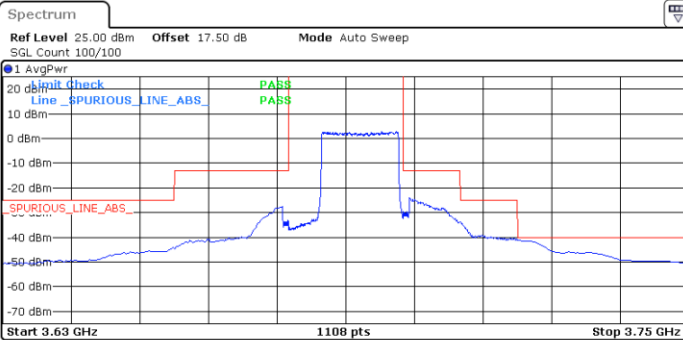

Date: 25.MAR 2021 00:04:27

Middle Channel / FullIRB

N/A

Date: 24.MAR 2021 23:57:12

LTE Band 48 / 15MHz

QPSK

Highest Channel / 1RB0

Highest Channel / 1RBmax

Range Low	Range Up	RBW	Frequency	Power Abs	ΔLimit
3.630 GHz	3.660 GHz	1.000 MHz	3.65866 GHz	-48.80 dBm	-23.80 dB
3.660 GHz	3.679 GHz	1.000 MHz	3.67665 GHz	-42.92 dBm	-29.92 dB
3.679 GHz	3.680 GHz	200.000 kHz	3.67928 GHz	-48.31 dBm	-35.31 dB
3.680 GHz	3.700 GHz	100.000 kHz	3.68586 GHz	21.48 dBm	-8.52 dB
3.700 GHz	3.701 GHz	200.000 kHz	3.70005 GHz	-41.96 dBm	-28.96 dB
3.701 GHz	3.710 GHz	1.000 MHz	3.70479 GHz	-45.91 dBm	-32.91 dB
3.710 GHz	3.720 GHz	1.000 MHz	3.71252 GHz	-45.68 dBm	-20.68 dB
3.720 GHz	3.750 GHz	1.000 MHz	3.72163 GHz	-49.25 dBm	-9.25 dB

Range Low	Range Up	RBW	Frequency	Power Abs	ΔLimit
3.630 GHz	3.660 GHz	1.000 MHz	3.65896 GHz	-49.97 dBm	-24.97 dB
3.660 GHz	3.679 GHz	1.000 MHz	3.67251 GHz	-46.43 dBm	-33.43 dB
3.679 GHz	3.680 GHz	200.000 kHz	3.67916 GHz	-52.58 dBm	-39.58 dB
3.680 GHz	3.700 GHz	100.000 kHz	3.69913 GHz	21.60 dBm	-8.40 dB
3.700 GHz	3.701 GHz	200.000 kHz	3.70004 GHz	-26.64 dBm	-13.64 dB
3.701 GHz	3.710 GHz	1.000 MHz	3.70104 GHz	-37.11 dBm	-24.11 dB
3.710 GHz	3.720 GHz	1.000 MHz	3.71243 GHz	-42.64 dBm	-17.64 dB
3.720 GHz	3.750 GHz	1.000 MHz	3.72074 GHz	-47.84 dBm	-7.84 dB

Date: 24.MAR.2021 23:50:45

Date: 25.MAR.2021 00:05:16

Highest Channel / FullIRB

N/A

Range Low	Range Up	RBW	Frequency	Power Abs	ΔLimit
3.630 GHz	3.660 GHz	1.000 MHz	3.65985 GHz	-43.94 dBm	-18.94 dB
3.660 GHz	3.679 GHz	1.000 MHz	3.67891 GHz	-27.61 dBm	-14.61 dB
3.679 GHz	3.680 GHz	200.000 kHz	3.67989 GHz	-33.13 dBm	-20.13 dB
3.680 GHz	3.700 GHz	100.000 kHz	3.69883 GHz	2.89 dBm	-27.11 dB
3.700 GHz	3.701 GHz	200.000 kHz	3.70001 GHz	-29.45 dBm	-16.45 dB
3.701 GHz	3.710 GHz	1.000 MHz	3.70113 GHz	-23.91 dBm	-10.91 dB
3.710 GHz	3.720 GHz	1.000 MHz	3.71005 GHz	-33.77 dBm	-8.77 dB
3.720 GHz	3.750 GHz	1.000 MHz	3.72045 GHz	-41.34 dBm	-1.34 dB