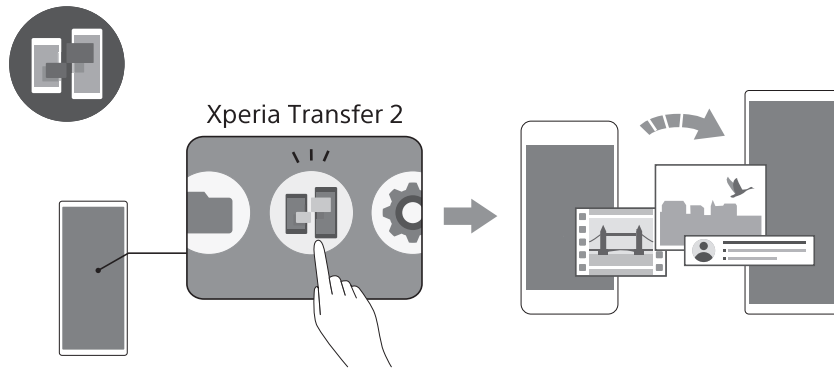

XPERIA 1 III

SONY

1 SIM

2 PWR ON

Startup guide

- Ръководство „Бърз старт“
- Úvodní příručka
- Kurzanleitung
- Installationsvejledning
- Alustusjuhend
- Guia de inicio
- Aloitusopas
- Guide de démarrage
- Οδηγός εκκίνησης
- Priručnik
- Használatbavételi útmutató
- Ræsihandbók
- Guida introduttiva
- Paleisties vadovas
- Sākšanas ceļvedis
- Opstartgids
- Oppstartsveiviser
- Instrukcja obsługi
- Manual de Iniciação
- Ghid de pornire
- Starthandbok
- Vodič za začetek uporabe
- Úvodná príručka
- Руководство по запуску
- Бастапқы нұсқаулық
- คู่มือเริ่มต้นการใช้งาน
- 用戶指南

OR

https://rd1.sony.net/help/mobile/xperia-1m3/h_zz/

* Назначение клавиши может отличаться в зависимости от страны/региона. Перейдите в [Настройки] > [Система] > [Жесты] > [Клавиша быстрого вызова] для получения дополнительной информации.