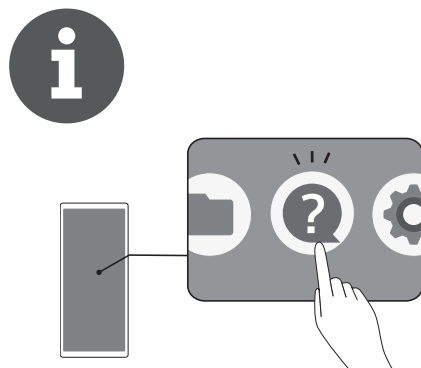

XPERIA 1 III

SONY

1 SIM

2 PWR ON

Startup guide

- Ръководство „Бърз старт“
- Úvodní příručka
- Kurzanleitung
- Installationsvejledning
- Alustusjuhend
- Guia de inicio
- Aloitusopas
- Guide de démarrage
- Οδηγός εκκίνησης
- Priručnik
- Használatbavételi útmutató
- Ræsihandbók
- Guida introduttiva
- Paleisties vadovas
- Sākšanas ceļvedis
- Opstartgids
- Oppstartsveiviser
- Instrukcja obsługi
- Manual de Iniciação
- Ghid de pornire
- Starthandbok
- Vodič za začetek uporabe
- Úvodná príručka
- Руководство по запуску
- Бастапқы нұсқаулық
- คู่มือเริ่มต้นการใช้งาน
- 用戶指南

OR

https://rd1.sony.net/help/mobile/xperia-1m3/h_zz/

* Назначение клавиши может отличаться в зависимости от страны/региона. Перейдите в [Настройки] > [Система] > [Жесты] > [Клавиша быстрого вызова] для получения дополнительной информации.