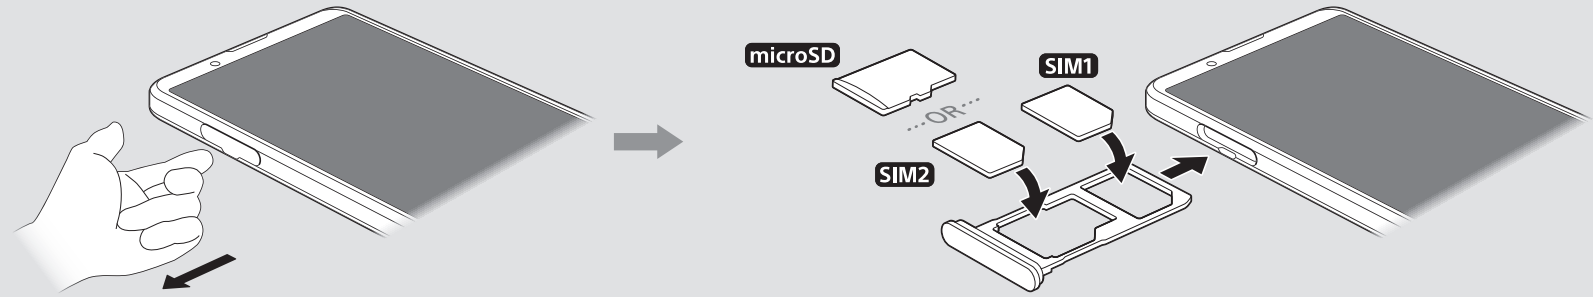

XPERIA 1 III

SONY

1 SIM

2 PWR ON

Startup guide

- Ръководство „Бърз старт“
- Úvodní příručka
- Kurzanleitung
- Installationsvejledning
- Alustusjuhend
- Guia de inicio
- Aloitusopas
- Guide de démarrage
- Οδηγός εκκίνησης
- Priručnik
- Használatbavételi útmutató
- Ræsihandbók
- Guida introduttiva
- Paleisties vadovas
- Sākšanas ceļvedis
- Opstartgids
- Oppstartsveiviser
- Instrukcja obsługi
- Manual de Iniciação
- Ghid de pornire
- Starthandbok
- Vodič za začetek uporabe
- Úvodná príručka
- Руководство по запуску
- Бастапқы нұсқаулық
- คู่มือเริ่มต้นการใช้งาน
- 用戶指南

OR

https://rd1.sony.net/help/mobile/xperia-1m3/h_zz/

* Назначение клавиши может отличаться в зависимости от страны/региона. Перейдите в [Настройки] > [Система] > [Жесты] > [Клавиша быстрого вызова] для получения дополнительной информации.