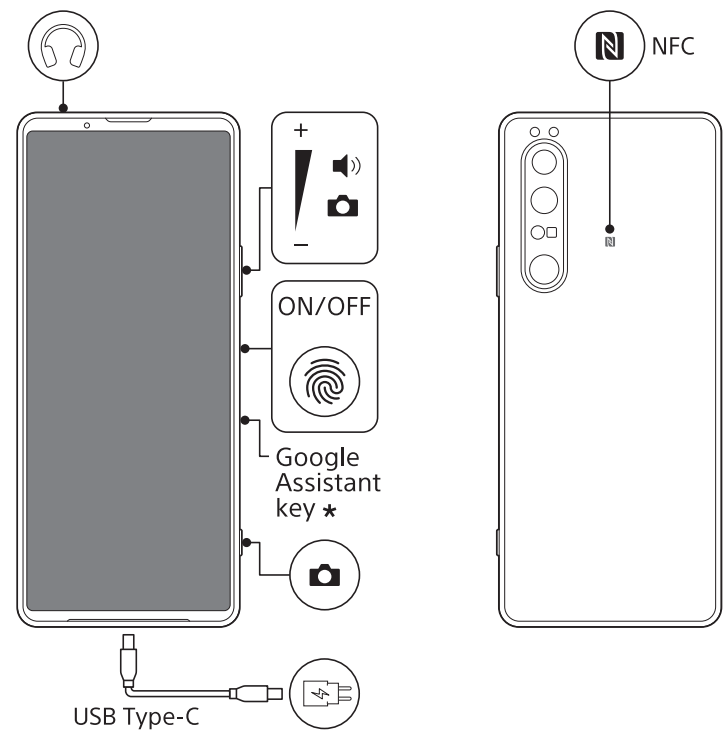

XPERIA 1 III

SONY

1 SIM

2 PWR ON

Startup guide

- Ръководство „Бърз старт“
- Úvodní příručka
- Kurzanleitung
- Installationsvejledning
- Alustusjuhend
- Guia de inicio
- Aloitusopas
- Guide de démarrage
- Οδηγός εκκίνησης
- Priručnik
- Használatbavételi útmutató
- Ræsihandbók
- Guida introduttiva
- Paleisties vadovas
- Sākšanas ceļvedis
- Opstartgids
- Oppstartsveiviser
- Instrukcja obsługi
- Manual de Iniciação
- Ghid de pornire
- Starthandbok
- Vodič za začetek uporabe
- Úvodná príručka
- Руководство по запуску
- Бастапқы нұсқаулық
- คู่มือเริ่มต้นการใช้งาน
- 用戶指南

OR

https://rd1.sony.net/help/mobile/xperia-1m3/h_zz/

* Назначение клавиши может отличаться в зависимости от страны/региона. Перейдите в [Настройки] > [Система] > [Жесты] > [Клавиша быстрого вызова] для получения дополнительной информации.