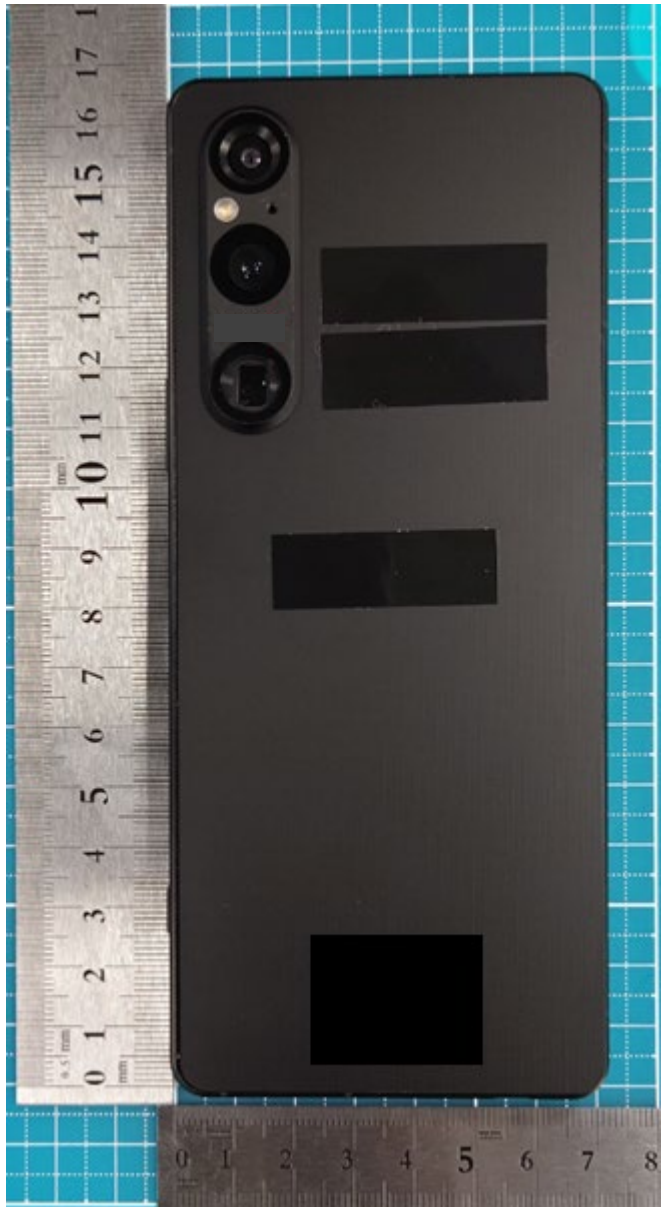

## FCC ID: PY7-84558E External Photo

**Front**

**Rear**

**Side view:**

**Top/Bottom view:**

## SIM SLOT: