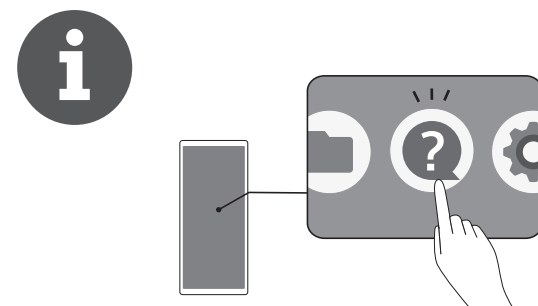

XPERIA 5II

SONY

1 SIM

2 PWR ON

Startup guide

- Ръководство „Бърз старт“
- Úvodní příručka
- Kurzanleitung
- Installationsvejledning
- Alustusjuhend
- Guia de inicio
- Aloitusopas
- Guide de démarrage
- Οδηγός εκκίνησης
- Priručnik
- Használatbavételi útmutató
- Ræsihandbók
- Guida introduttiva
- Palesties vadovas
- Sākšanas ceļvedis
- Opstartgids
- Oppstartsveiviser
- Instrukcja obsługi
- Manual de Iniciação
- Ghid de pornire
- Starthandbok
- Vodič za začetek uporabe
- Úvodná príručka
- Руководство по запуску
- Посібник з запуску
- Бастапқы нұсқаулық
- คู่มือเริ่มต้นการใช้งาน
- 用戶指南