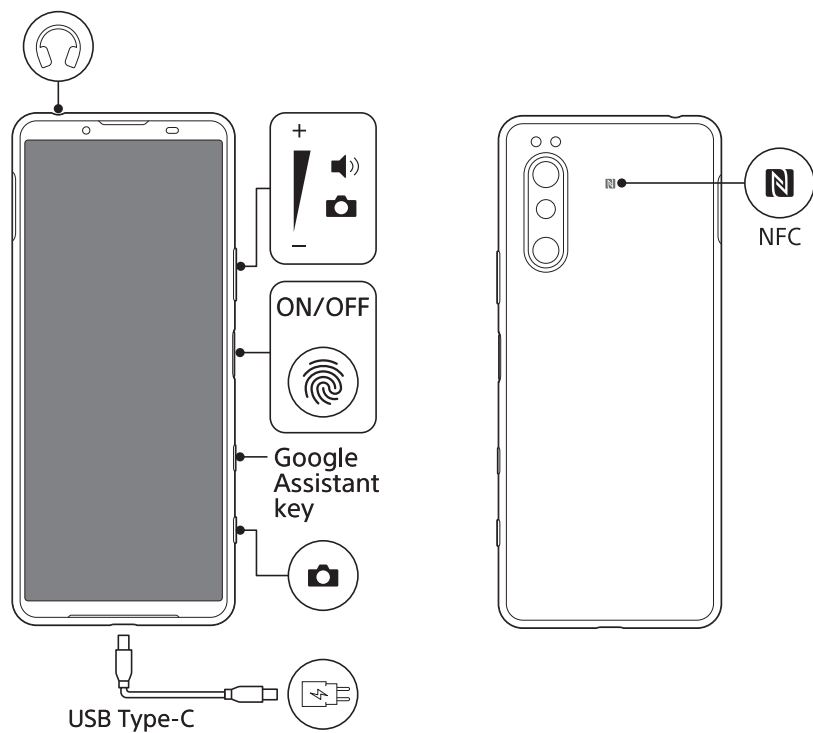

XPERIA 5II

SONY

1 SIM

2 PWR ON

Startup guide

- Ръководство „Бърз старт“
- Úvodní příručka
- Kurzanleitung
- Installationsvejledning
- Alustusjuhend
- Guia de inicio
- Aloitusopas
- Guide de démarrage
- Οδηγός εκκίνησης
- Priručnik
- Használatbavételi útmutató
- Ræsihandbók
- Guida introduttiva
- Palesties vadovas
- Sākšanas ceļvedis
- Opstartgids
- Oppstartsveiviser
- Instrukcja obsługi
- Manual de Iniciação
- Ghid de pornire
- Starthandbok
- Vodič za začetek uporabe
- Úvodná príručka
- Руководство по запуску
- Посібник з запуску
- Бастапқы нұсқаулық
- คู่มือเริ่มต้นการใช้งาน
- 用戶指南