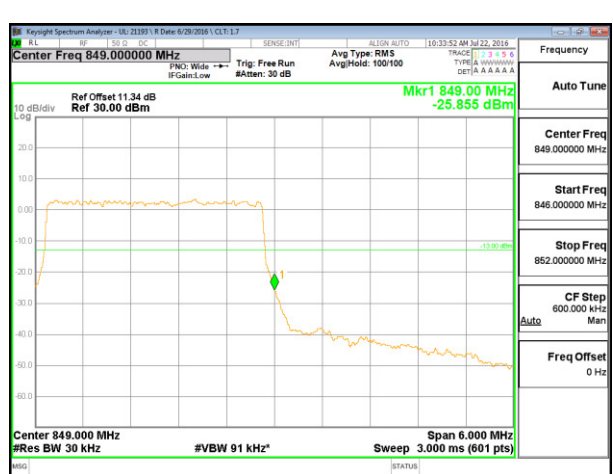

LTE Band 5

LTE B5 1.4MHz QPSK Low Channel 1RB

LTE B5 1.4MHz QPSK High Channel 1RB

LTE B5 1.4MHz QPSK Low Channel FRB

LTE B5 1.4MHz QPSK High Channel FRB

LTE B5 1.4MHz 16QAM Low Channel 1RB

LTE B5 1.4MHz 16QAM High Channel 1RB

LTE B5 1.4MHz 16QAM Low Channel FRB

LTE B5 1.4MHz 16QAM High Channel FRB

LTE B5 3MHz QPSK Low Channel 1RB

LTE B5 3MHz QPSK High Channel 1RB

LTE B5 3MHz QPSK Low Channel FRB

LTE B5 3MHz QPSK High Channel FRB

LTE B5 3MHz 16QAM Low Channel 1RB

LTE B5 3MHz 16QAM High Channel 1RB

LTE B5 3MHz 16QAM Low Channel FRB

LTE B5 3MHz 16QAM High Channel FRB

LTE B5 5MHz QPSK Low Channel 1RB

LTE B5 5MHz QPSK High Channel 1RB

LTE B5 5MHz QPSK Low Channel FRB