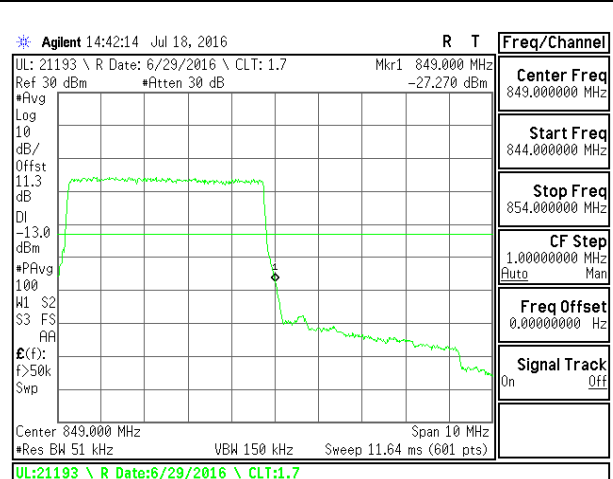

LTE B5 1.4MHz 16QAM Low Channel FRB

LTE B5 1.4MHz 16QAM High Channel FRB

LTE B5 3MHz QPSK Low Channel 1RB

LTE B5 3MHz QPSK High Channel 1RB

LTE B5 3MHz QPSK Low Channel FRB

LTE B5 3MHz QPSK High Channel FRB

LTE B5 3MHz 16QAM Low Channel 1RB

LTE B5 3MHz 16QAM High Channel 1RB

LTE B5 3MHz 16QAM Low Channel FRB

LTE B5 3MHz 16QAM High Channel FRB

LTE B5 5MHz QPSK Low Channel 1RB

LTE B5 5MHz QPSK High Channel 1RB

LTE B5 5MHz QPSK Low Channel FRB

LTE B5 5MHz QPSK High Channel FRB

LTE B5 5MHz 16QAM Low Channel 1RB

LTE B5 5MHz 16QAM High Channel 1RB

LTE B5 5MHz 16QAM Low Channel FRB

LTE B5 5MHz 16QAM High Channel FRB

LTE B5 10MHz QPSK Low Channel 1RB