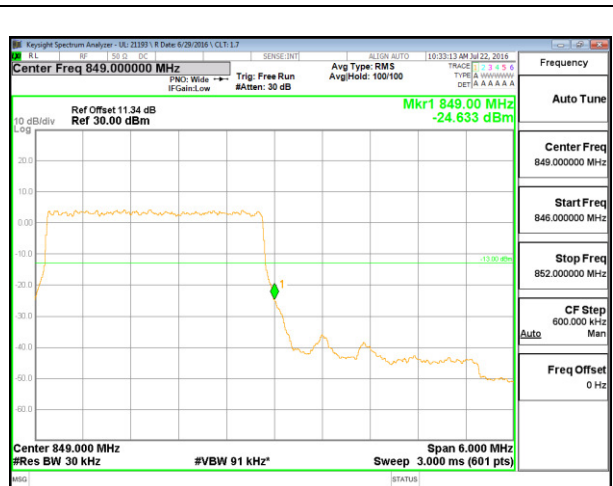

LTE Band 5

LTE B5 1.4MHz QPSK Low Channel 1RB

LTE B5 1.4MHz QPSK High Channel 1RB

LTE B5 1.4MHz QPSK Low Channel FRB

LTE B5 1.4MHz QPSK High Channel FRB

LTE B5 1.4MHz 16QAM Low Channel 1RB

LTE B5 1.4MHz 16QAM High Channel 1RB

LTE B5 1.4MHz 16QAM Low Channel FRB

LTE B5 1.4MHz 16QAM High Channel FRB

LTE B5 3MHz QPSK Low Channel 1RB

LTE B5 3MHz QPSK High Channel 1RB

LTE B5 3MHz QPSK Low Channel FRB

LTE B5 3MHz QPSK High Channel FRB

LTE B5 3MHz 16QAM Low Channel 1RB

LTE B5 3MHz 16QAM High Channel 1RB

LTE B5 3MHz 16QAM Low Channel FRB

LTE B5 3MHz 16QAM High Channel FRB

LTE B5 5MHz QPSK Low Channel 1RB

LTE B5 5MHz QPSK High Channel 1RB

LTE B5 5MHz QPSK Low Channel FRB