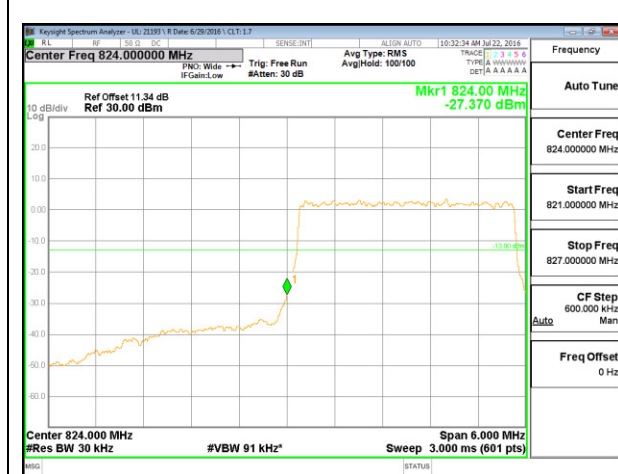

LTE Band 5

LTE B5 1.4MHz QPSK Low Channel 1RB

LTE B5 1.4MHz QPSK High Channel 1RB

LTE B5 1.4MHz QPSK Low Channel FRB

LTE B5 1.4MHz QPSK High Channel FRB

LTE B5 1.4MHz 16QAM Low Channel 1RB

LTE B5 1.4MHz 16QAM High Channel 1RB

LTE B5 1.4MHz 16QAM Low Channel FRB

LTE B5 1.4MHz 16QAM High Channel FRB

LTE B5 3MHz QPSK Low Channel 1RB

LTE B5 3MHz QPSK High Channel 1RB

LTE B5 3MHz QPSK Low Channel FRB

LTE B5 3MHz QPSK High Channel FRB

LTE B5 3MHz 16QAM Low Channel 1RB

LTE B5 3MHz 16QAM High Channel 1RB

LTE B5 3MHz 16QAM Low Channel FRB

LTE B5 3MHz 16QAM High Channel FRB

LTE B5 5MHz QPSK Low Channel 1RB

LTE B5 5MHz QPSK High Channel 1RB

LTE B5 5MHz QPSK Low Channel FRB