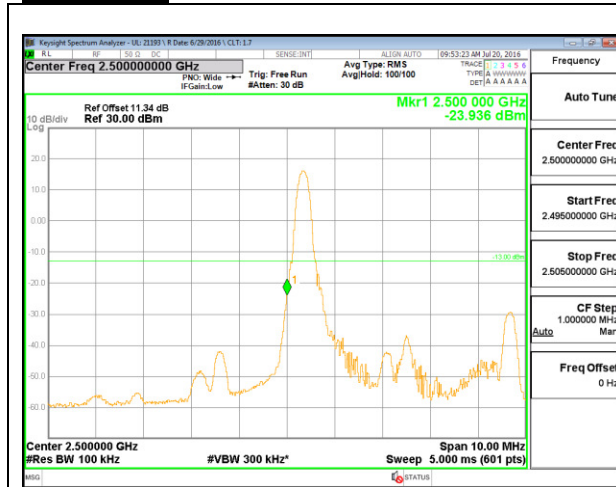

LTE B5 5MHz QPSK High Channel FRB

LTE B5 5MHz 16QAM Low Channel 1RB

LTE B5 5MHz 16QAM High Channel 1RB

LTE B5 5MHz 16QAM Low Channel FRB

LTE B5 5MHz 16QAM High Channel FRB

LTE B5 10MHz QPSK Low Channel 1RB

LTE B5 10MHz QPSK High Channel 1RB

LTE B5 10MHz QPSK Low Channel FRB

LTE B5 10MHz QPSK High Channel FRB

LTE Band 7

LTE B7 5MHz QPSK Low Channel 1RB

LTE B7 5MHz QPSK High Channel 1RB

LTE B7 5MHz QPSK Low Channel FRB

LTE B7 5MHz QPSK High Channel FRB