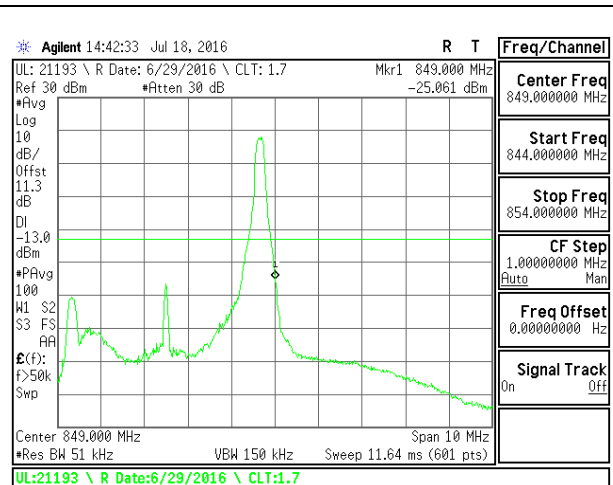

LTE B5 1.4MHz 16QAM Low Channel FRB

LTE B5 1.4MHz 16QAM High Channel FRB

LTE B5 3MHz QPSK Low Channel 1RB

LTE B5 3MHz QPSK High Channel 1RB

LTE B5 3MHz QPSK Low Channel FRB

LTE B5 3MHz QPSK High Channel FRB

LTE B5 3MHz 16QAM Low Channel 1RB

LTE B5 3MHz 16QAM High Channel 1RB

LTE B5 3MHz 16QAM Low Channel FRB

LTE B5 3MHz 16QAM High Channel FRB

LTE B5 5MHz QPSK Low Channel 1RB

LTE B5 5MHz QPSK High Channel 1RB

LTE B5 5MHz QPSK Low Channel FRB

LTE B5 5MHz QPSK High Channel FRB

LTE B5 5MHz 16QAM Low Channel 1RB

LTE B5 5MHz 16QAM High Channel 1RB

LTE B5 5MHz 16QAM Low Channel FRB

LTE B5 5MHz 16QAM High Channel FRB

LTE B5 10MHz QPSK Low Channel 1RB