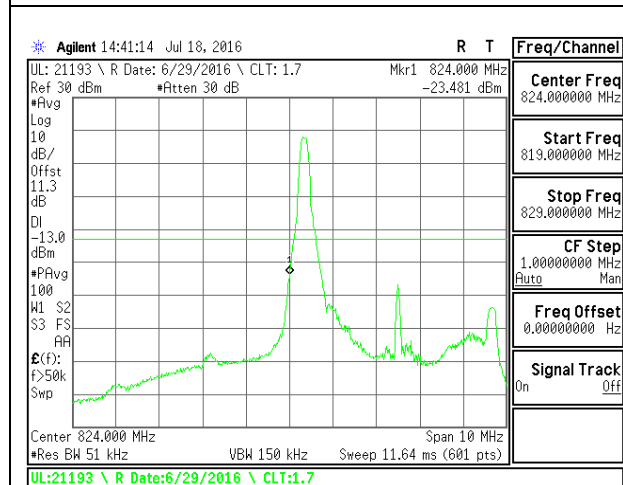

LTE B5 1.4MHz 16QAM Low Channel FRB

LTE B5 1.4MHz 16QAM High Channel FRB

LTE B5 3MHz QPSK Low Channel 1RB

LTE B5 3MHz QPSK High Channel 1RB

LTE B5 3MHz QPSK Low Channel FRB

LTE B5 3MHz QPSK High Channel FRB

LTE B5 3MHz 16QAM Low Channel 1RB

LTE B5 3MHz 16QAM High Channel 1RB

LTE B5 3MHz 16QAM Low Channel FRB

LTE B5 3MHz 16QAM High Channel FRB

LTE B5 5MHz QPSK Low Channel 1RB

LTE B5 5MHz QPSK High Channel 1RB

LTE B5 5MHz QPSK Low Channel FRB

LTE B5 5MHz QPSK High Channel FRB

LTE B5 5MHz 16QAM Low Channel 1RB

LTE B5 5MHz 16QAM High Channel 1RB

LTE B5 5MHz 16QAM Low Channel FRB

LTE B5 5MHz 16QAM High Channel FRB

LTE B5 10MHz QPSK Low Channel 1RB