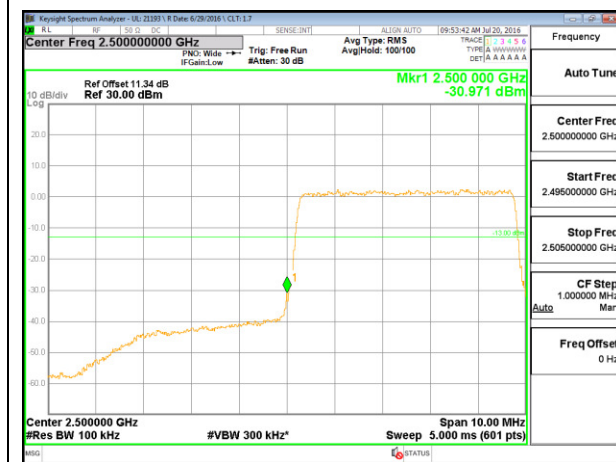

LTE B5 5MHz QPSK High Channel FRB

LTE B5 5MHz 16QAM Low Channel 1RB

LTE B5 5MHz 16QAM High Channel 1RB

LTE B5 5MHz 16QAM Low Channel FRB

LTE B5 5MHz 16QAM High Channel FRB

LTE B5 10MHz QPSK Low Channel 1RB

LTE B5 10MHz QPSK High Channel 1RB

LTE B5 10MHz QPSK Low Channel FRB

LTE B5 10MHz QPSK High Channel FRB

LTE Band 7

LTE B7 5MHz QPSK Low Channel 1RB

LTE B7 5MHz QPSK High Channel 1RB

LTE B7 5MHz QPSK Low Channel FRB

LTE B7 5MHz QPSK High Channel FRB