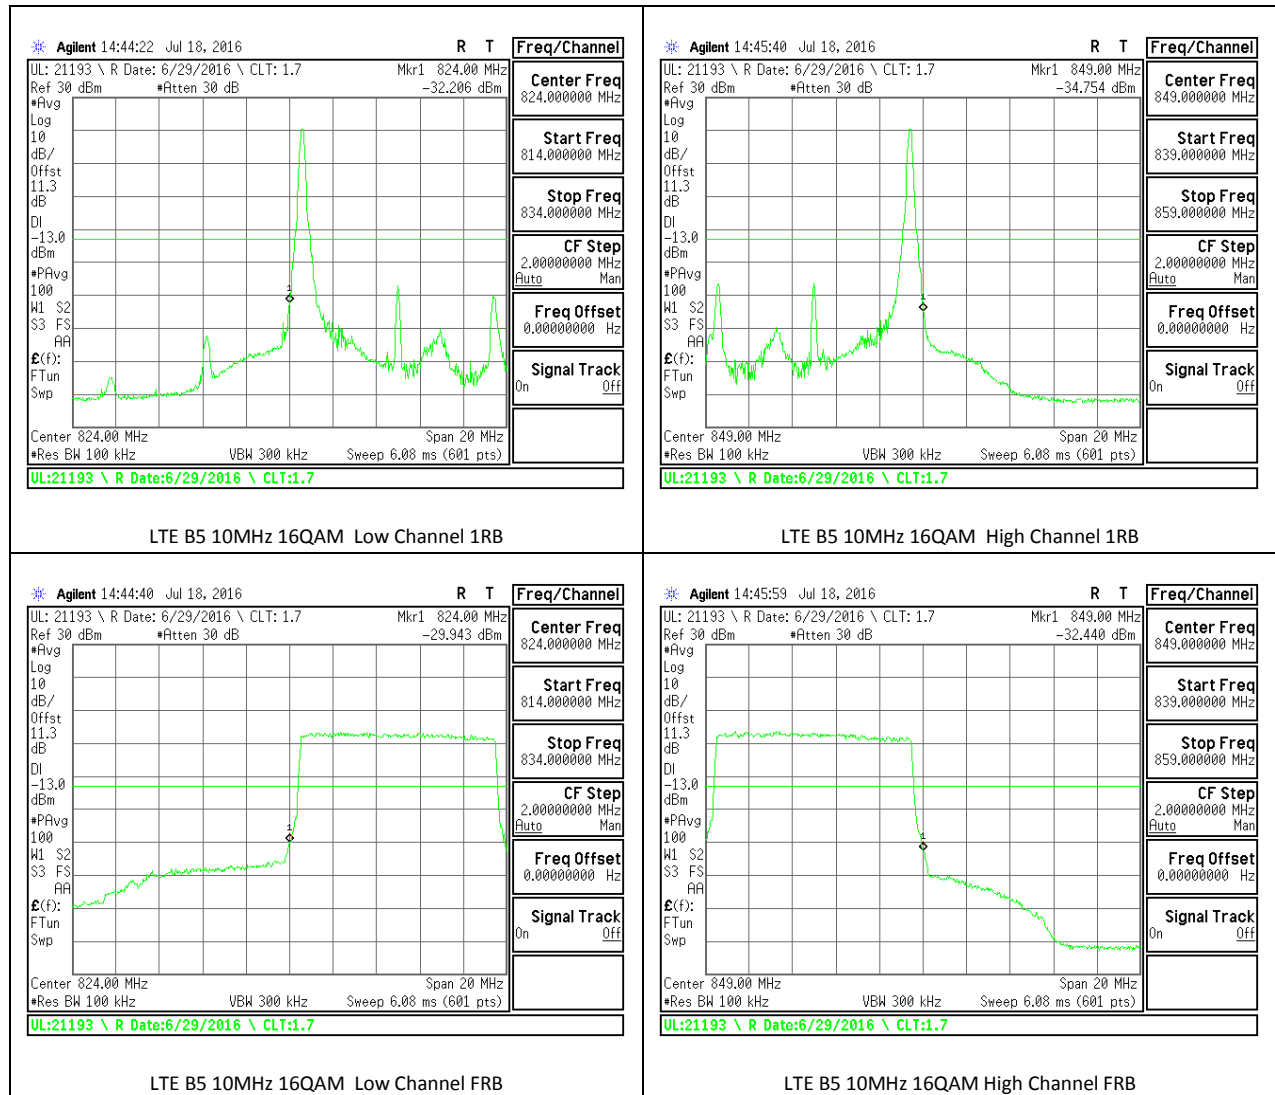

LTE B5 3MHz 16QAM Low Channel 1RB

LTE B5 3MHz 16QAM High Channel 1RB

LTE B5 3MHz 16QAM Low Channel FRB

LTE B5 3MHz 16QAM High Channel FRB

LTE B5 5MHz QPSK Low Channel 1RB

LTE B5 5MHz QPSK High Channel 1RB

LTE B5 5MHz QPSK Low Channel FRB

LTE B5 5MHz QPSK High Channel FRB

LTE B5 5MHz 16QAM Low Channel 1RB

LTE B5 5MHz 16QAM High Channel 1RB

LTE B5 5MHz 16QAM Low Channel FRB

LTE B5 5MHz 16QAM High Channel FRB

LTE B5 10MHz QPSK Low Channel 1RB

LTE B5 10MHz QPSK High Channel 1RB

LTE B5 10MHz QPSK Low Channel FRB

LTE B5 10MHz QPSK High Channel FRB

LTE Band 7

LTE B7 5MHz QPSK Low Channel 1RB

LTE B7 5MHz QPSK High Channel 1RB

LTE B7 5MHz QPSK Low Channel FRB