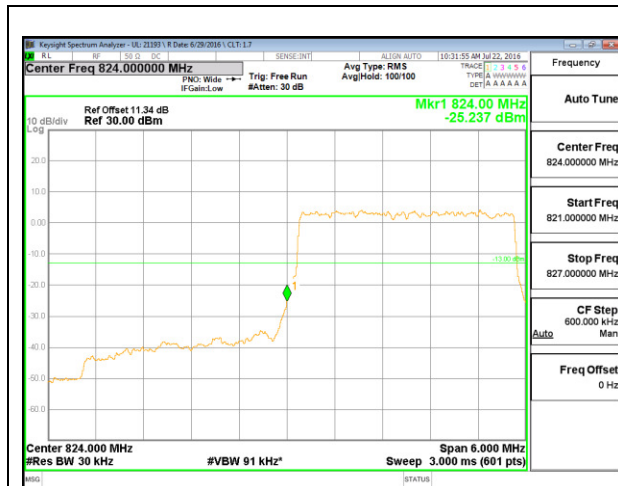

LTE Band 5

LTE B5 1.4MHz QPSK Low Channel 1RB

LTE B5 1.4MHz QPSK High Channel 1RB

LTE B5 1.4MHz QPSK Low Channel FRB

LTE B5 1.4MHz QPSK High Channel FRB

LTE B5 1.4MHz 16QAM Low Channel 1RB

LTE B5 1.4MHz 16QAM High Channel 1RB

LTE B5 1.4MHz 16QAM Low Channel FRB

LTE B5 1.4MHz 16QAM High Channel FRB

LTE B5 3MHz QPSK Low Channel 1RB

LTE B5 3MHz QPSK High Channel 1RB

LTE B5 3MHz QPSK Low Channel FRB

LTE B5 3MHz QPSK High Channel FRB

LTE B5 3MHz 16QAM Low Channel 1RB

LTE B5 3MHz 16QAM High Channel 1RB

LTE B5 3MHz 16QAM Low Channel FRB

LTE B5 3MHz 16QAM High Channel FRB

LTE B5 5MHz QPSK Low Channel 1RB

LTE B5 5MHz QPSK High Channel 1RB

LTE B5 5MHz QPSK Low Channel FRB