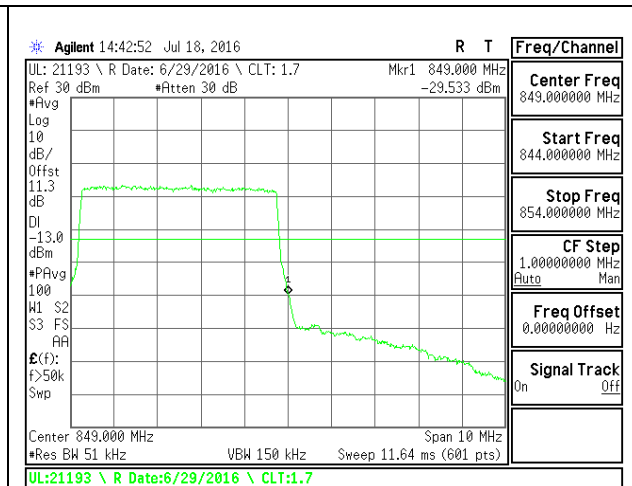

LTE B5 3MHz 16QAM Low Channel 1RB

LTE B5 3MHz 16QAM High Channel 1RB

LTE B5 3MHz 16QAM Low Channel FRB

LTE B5 3MHz 16QAM High Channel FRB

LTE B5 5MHz QPSK Low Channel 1RB

LTE B5 5MHz QPSK High Channel 1RB

LTE B5 5MHz QPSK Low Channel FRB

LTE B5 5MHz QPSK High Channel FRB

LTE B5 5MHz 16QAM Low Channel 1RB

LTE B5 5MHz 16QAM High Channel 1RB

LTE B5 5MHz 16QAM Low Channel FRB

LTE B5 5MHz 16QAM High Channel FRB

LTE B5 10MHz QPSK Low Channel 1RB

LTE B5 10MHz QPSK High Channel 1RB

LTE B5 10MHz QPSK Low Channel FRB

LTE B5 10MHz QPSK High Channel FRB

LTE Band 7

LTE B7 5MHz QPSK Low Channel 1RB

LTE B7 5MHz QPSK High Channel 1RB

LTE B7 5MHz QPSK Low Channel FRB