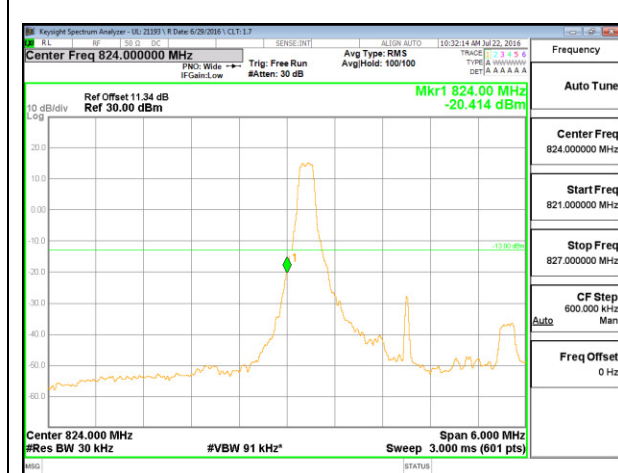

LTE Band 5

LTE B5 1.4MHz QPSK Low Channel 1RB

LTE B5 1.4MHz QPSK High Channel 1RB

LTE B5 1.4MHz QPSK Low Channel FRB

LTE B5 1.4MHz QPSK High Channel FRB

LTE B5 1.4MHz 16QAM Low Channel 1RB

LTE B5 1.4MHz 16QAM High Channel 1RB

LTE B5 1.4MHz 16QAM Low Channel FRB

LTE B5 1.4MHz 16QAM High Channel FRB

LTE B5 3MHz QPSK Low Channel 1RB

LTE B5 3MHz QPSK High Channel 1RB

LTE B5 3MHz QPSK Low Channel FRB

LTE B5 3MHz QPSK High Channel FRB

LTE B5 3MHz 16QAM Low Channel 1RB

LTE B5 3MHz 16QAM High Channel 1RB

LTE B5 3MHz 16QAM Low Channel FRB

LTE B5 3MHz 16QAM High Channel FRB

LTE B5 5MHz QPSK Low Channel 1RB

LTE B5 5MHz QPSK High Channel 1RB

LTE B5 5MHz QPSK Low Channel FRB