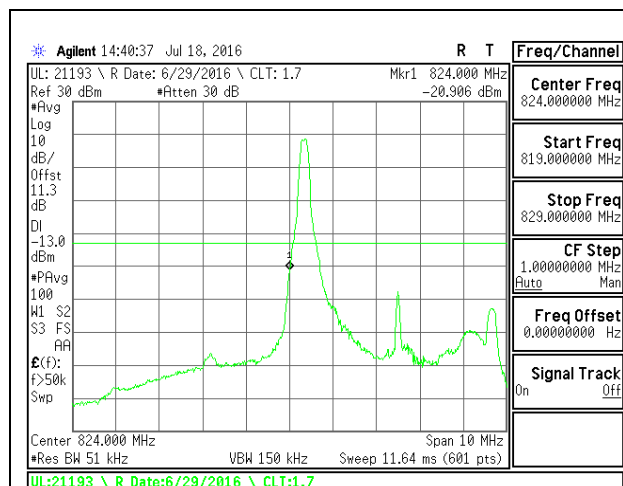

LTE B5 1.4MHz 16QAM Low Channel FRB

LTE B5 1.4MHz 16QAM High Channel FRB

LTE B5 3MHz QPSK Low Channel 1RB

LTE B5 3MHz QPSK High Channel 1RB

LTE B5 3MHz QPSK Low Channel FRB

LTE B5 3MHz QPSK High Channel FRB

LTE B5 3MHz 16QAM Low Channel 1RB

LTE B5 3MHz 16QAM High Channel 1RB

LTE B5 3MHz 16QAM Low Channel FRB

LTE B5 3MHz 16QAM High Channel FRB

LTE B5 5MHz QPSK Low Channel 1RB

LTE B5 5MHz QPSK High Channel 1RB

LTE B5 5MHz QPSK Low Channel FRB

LTE B5 5MHz QPSK High Channel FRB

LTE B5 5MHz 16QAM Low Channel 1RB

LTE B5 5MHz 16QAM High Channel 1RB

LTE B5 5MHz 16QAM Low Channel FRB

LTE B5 5MHz 16QAM High Channel FRB

LTE B5 10MHz QPSK Low Channel 1RB