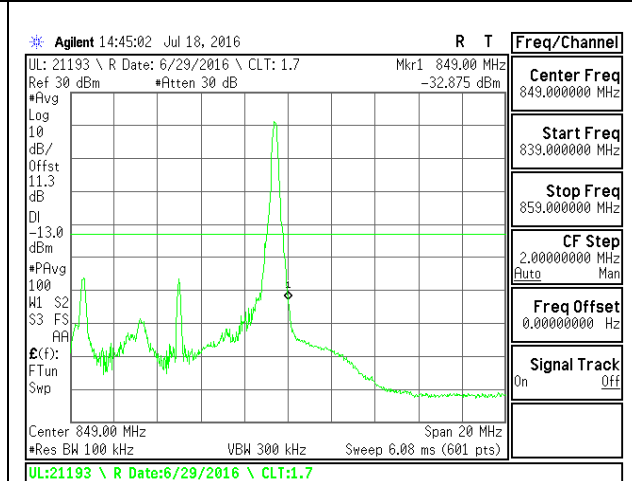

LTE B5 3MHz 16QAM Low Channel 1RB

LTE B5 3MHz 16QAM High Channel 1RB

LTE B5 3MHz 16QAM Low Channel FRB

LTE B5 3MHz 16QAM High Channel FRB

LTE B5 5MHz QPSK Low Channel 1RB

LTE B5 5MHz QPSK High Channel 1RB

LTE B5 5MHz QPSK Low Channel FRB

LTE B5 5MHz QPSK High Channel FRB

LTE B5 5MHz 16QAM Low Channel 1RB

LTE B5 5MHz 16QAM High Channel 1RB

LTE B5 5MHz 16QAM Low Channel FRB

LTE B5 5MHz 16QAM High Channel FRB

LTE B5 10MHz QPSK Low Channel 1RB

LTE B5 10MHz QPSK High Channel 1RB

LTE B5 10MHz QPSK Low Channel FRB

LTE B5 10MHz QPSK High Channel FRB

LTE Band 7

LTE B7 5MHz QPSK Low Channel 1RB

LTE B7 5MHz QPSK High Channel 1RB

LTE B7 5MHz QPSK Low Channel FRB