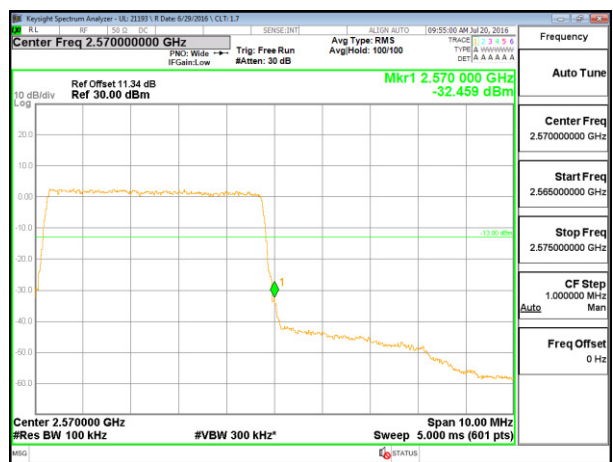

LTE B5 5MHz QPSK High Channel FRB

LTE B5 5MHz 16QAM Low Channel 1RB

LTE B5 5MHz 16QAM High Channel 1RB

LTE B5 5MHz 16QAM Low Channel FRB

LTE B5 5MHz 16QAM High Channel FRB

LTE B5 10MHz QPSK Low Channel 1RB

LTE B5 10MHz QPSK High Channel 1RB

LTE B5 10MHz QPSK Low Channel FRB

LTE B5 10MHz QPSK High Channel FRB

LTE Band 7

LTE B7 5MHz QPSK Low Channel 1RB

LTE B7 5MHz QPSK High Channel 1RB

LTE B7 5MHz QPSK Low Channel FRB

LTE B7 5MHz QPSK High Channel FRB