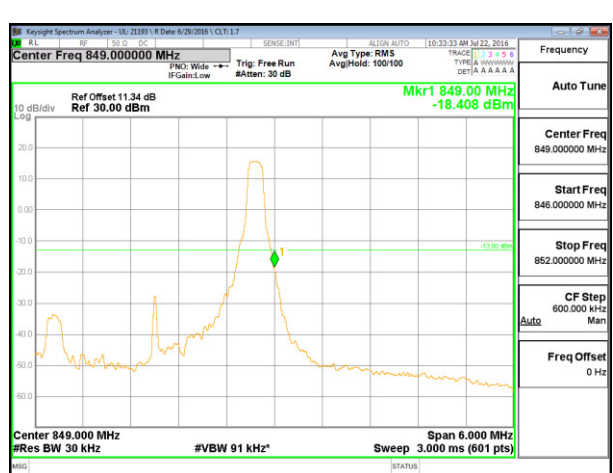

LTE Band 5

LTE B5 1.4MHz QPSK Low Channel 1RB

LTE B5 1.4MHz QPSK High Channel 1RB

LTE B5 1.4MHz QPSK Low Channel FRB

LTE B5 1.4MHz QPSK High Channel FRB

LTE B5 1.4MHz 16QAM Low Channel 1RB

LTE B5 1.4MHz 16QAM High Channel 1RB

LTE B5 1.4MHz 16QAM Low Channel FRB

LTE B5 1.4MHz 16QAM High Channel FRB

LTE B5 3MHz QPSK Low Channel 1RB

LTE B5 3MHz QPSK High Channel 1RB

LTE B5 3MHz QPSK Low Channel FRB

LTE B5 3MHz QPSK High Channel FRB

LTE B5 3MHz 16QAM Low Channel 1RB

LTE B5 3MHz 16QAM High Channel 1RB

LTE B5 3MHz 16QAM Low Channel FRB

LTE B5 3MHz 16QAM High Channel FRB

LTE B5 5MHz QPSK Low Channel 1RB

LTE B5 5MHz QPSK High Channel 1RB

LTE B5 5MHz QPSK Low Channel FRB