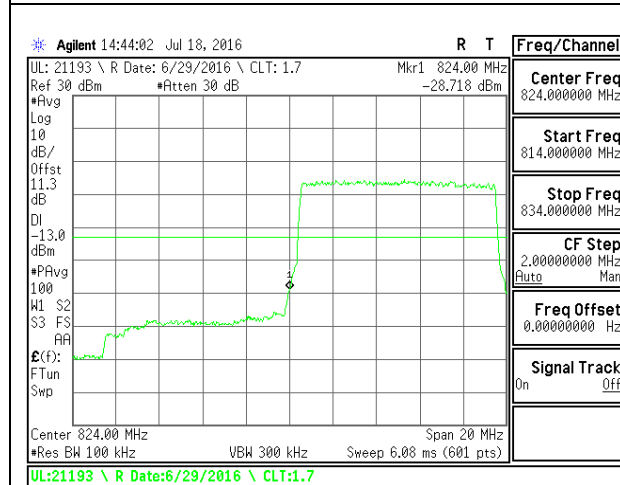

LTE B5 3MHz 16QAM Low Channel 1RB

LTE B5 3MHz 16QAM High Channel 1RB

LTE B5 3MHz 16QAM Low Channel FRB

LTE B5 3MHz 16QAM High Channel FRB

LTE B5 5MHz QPSK Low Channel 1RB

LTE B5 5MHz QPSK High Channel 1RB

LTE B5 5MHz QPSK Low Channel FRB

LTE B5 5MHz QPSK High Channel FRB

LTE B5 5MHz 16QAM Low Channel 1RB

LTE B5 5MHz 16QAM High Channel 1RB

LTE B5 5MHz 16QAM Low Channel FRB

LTE B5 5MHz 16QAM High Channel FRB

LTE B5 10MHz QPSK Low Channel 1RB

LTE B5 10MHz QPSK High Channel 1RB

LTE B5 10MHz QPSK Low Channel FRB

LTE B5 10MHz QPSK High Channel FRB

LTE Band 7

LTE B7 5MHz QPSK Low Channel 1RB

LTE B7 5MHz QPSK High Channel 1RB

LTE B7 5MHz QPSK Low Channel FRB