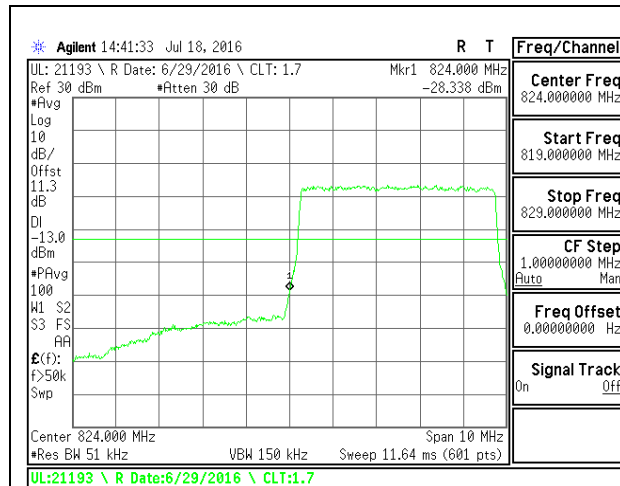

LTE Band 5

LTE B5 1.4MHz QPSK Low Channel 1RB

LTE B5 1.4MHz QPSK High Channel 1RB

LTE B5 1.4MHz QPSK Low Channel FRB

LTE B5 1.4MHz QPSK High Channel FRB

LTE B5 1.4MHz 16QAM Low Channel 1RB

LTE B5 1.4MHz 16QAM High Channel 1RB

LTE B5 1.4MHz 16QAM Low Channel FRB

LTE B5 1.4MHz 16QAM High Channel FRB

LTE B5 3MHz QPSK Low Channel 1RB

LTE B5 3MHz QPSK High Channel 1RB

LTE B5 3MHz QPSK Low Channel FRB

LTE B5 3MHz QPSK High Channel FRB

LTE B5 3MHz 16QAM Low Channel 1RB

LTE B5 3MHz 16QAM High Channel 1RB

LTE B5 3MHz 16QAM Low Channel FRB

LTE B5 3MHz 16QAM High Channel FRB

LTE B5 5MHz QPSK Low Channel 1RB

LTE B5 5MHz QPSK High Channel 1RB

LTE B5 5MHz QPSK Low Channel FRB

LTE B5 5MHz QPSK High Channel FRB

LTE B5 5MHz 16QAM Low Channel 1RB

LTE B5 5MHz 16QAM High Channel 1RB

LTE B5 5MHz 16QAM Low Channel FRB

LTE B5 5MHz 16QAM High Channel FRB

LTE B5 10MHz QPSK Low Channel 1RB