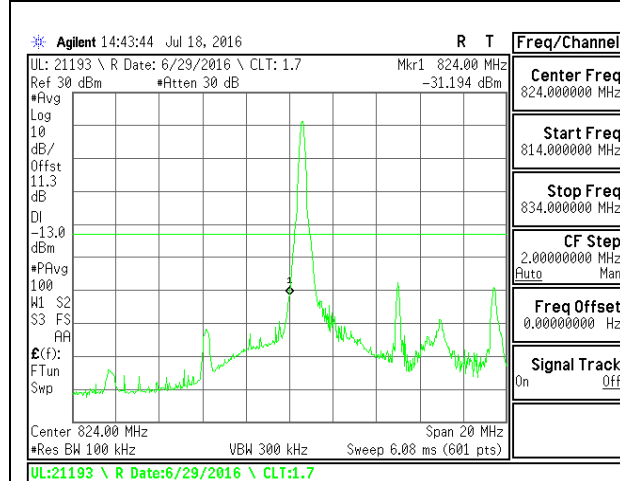

LTE B5 3MHz 16QAM Low Channel 1RB

LTE B5 3MHz 16QAM High Channel 1RB

LTE B5 3MHz 16QAM Low Channel FRB

LTE B5 3MHz 16QAM High Channel FRB

LTE B5 5MHz QPSK Low Channel 1RB

LTE B5 5MHz QPSK High Channel 1RB

LTE B5 5MHz QPSK Low Channel FRB

LTE B5 5MHz QPSK High Channel FRB

LTE B5 5MHz 16QAM Low Channel 1RB

LTE B5 5MHz 16QAM High Channel 1RB

LTE B5 5MHz 16QAM Low Channel FRB

LTE B5 5MHz 16QAM High Channel FRB

LTE B5 10MHz QPSK Low Channel 1RB

LTE B5 10MHz QPSK High Channel 1RB

LTE B5 10MHz QPSK Low Channel FRB

LTE B5 10MHz QPSK High Channel FRB

LTE Band 7

LTE B7 5MHz QPSK Low Channel 1RB

LTE B7 5MHz QPSK High Channel 1RB

LTE B7 5MHz QPSK Low Channel FRB