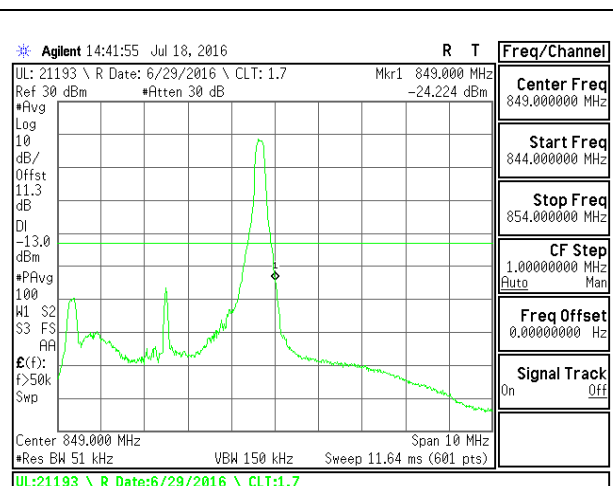

LTE B5 1.4MHz 16QAM Low Channel FRB

LTE B5 1.4MHz 16QAM High Channel FRB

LTE B5 3MHz QPSK Low Channel 1RB

LTE B5 3MHz QPSK High Channel 1RB

LTE B5 3MHz QPSK Low Channel FRB

LTE B5 3MHz QPSK High Channel FRB

LTE B5 3MHz 16QAM Low Channel 1RB

LTE B5 3MHz 16QAM High Channel 1RB

LTE B5 3MHz 16QAM Low Channel FRB

LTE B5 3MHz 16QAM High Channel FRB

LTE B5 5MHz QPSK Low Channel 1RB

LTE B5 5MHz QPSK High Channel 1RB

LTE B5 5MHz QPSK Low Channel FRB

LTE B5 5MHz QPSK High Channel FRB

LTE B5 5MHz 16QAM Low Channel 1RB

LTE B5 5MHz 16QAM High Channel 1RB

LTE B5 5MHz 16QAM Low Channel FRB

LTE B5 5MHz 16QAM High Channel FRB

LTE B5 10MHz QPSK Low Channel 1RB