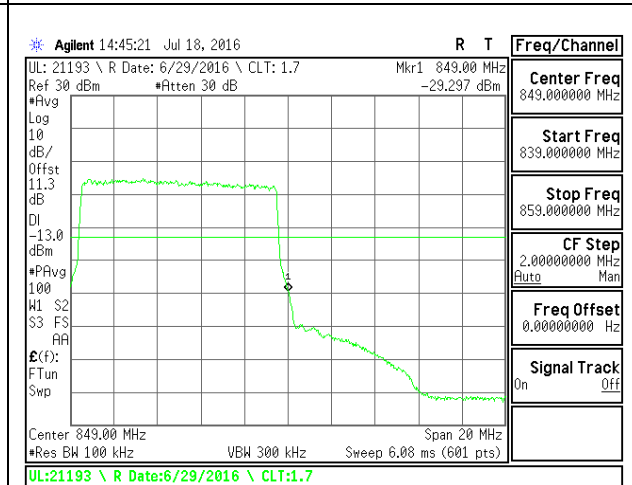

LTE B5 3MHz 16QAM Low Channel 1RB

LTE B5 3MHz 16QAM High Channel 1RB

LTE B5 3MHz 16QAM Low Channel FRB

LTE B5 3MHz 16QAM High Channel FRB

LTE B5 5MHz QPSK Low Channel 1RB

LTE B5 5MHz QPSK High Channel 1RB

LTE B5 5MHz QPSK Low Channel FRB

LTE B5 5MHz QPSK High Channel FRB

LTE B5 5MHz 16QAM Low Channel 1RB

LTE B5 5MHz 16QAM High Channel 1RB

LTE B5 5MHz 16QAM Low Channel FRB

LTE B5 5MHz 16QAM High Channel FRB

LTE B5 10MHz QPSK Low Channel 1RB

LTE B5 10MHz QPSK High Channel 1RB

LTE B5 10MHz QPSK Low Channel FRB

LTE B5 10MHz QPSK High Channel FRB

LTE Band 7

LTE B7 5MHz QPSK Low Channel 1RB

LTE B7 5MHz QPSK High Channel 1RB

LTE B7 5MHz QPSK Low Channel FRB