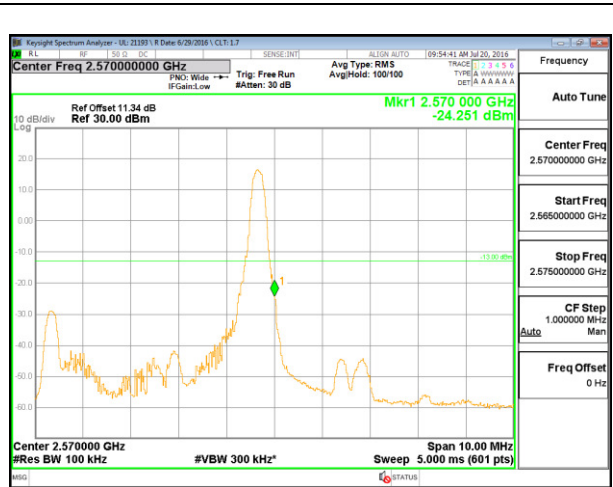

LTE B5 5MHz QPSK High Channel FRB

LTE B5 5MHz 16QAM Low Channel 1RB

LTE B5 5MHz 16QAM High Channel 1RB

LTE B5 5MHz 16QAM Low Channel FRB

LTE B5 5MHz 16QAM High Channel FRB

LTE B5 10MHz QPSK Low Channel 1RB

LTE B5 10MHz QPSK High Channel 1RB

LTE B5 10MHz QPSK Low Channel FRB

LTE B5 10MHz QPSK High Channel FRB

LTE Band 7

LTE B7 5MHz QPSK Low Channel 1RB

LTE B7 5MHz QPSK High Channel 1RB

LTE B7 5MHz QPSK Low Channel FRB

LTE B7 5MHz QPSK High Channel FRB