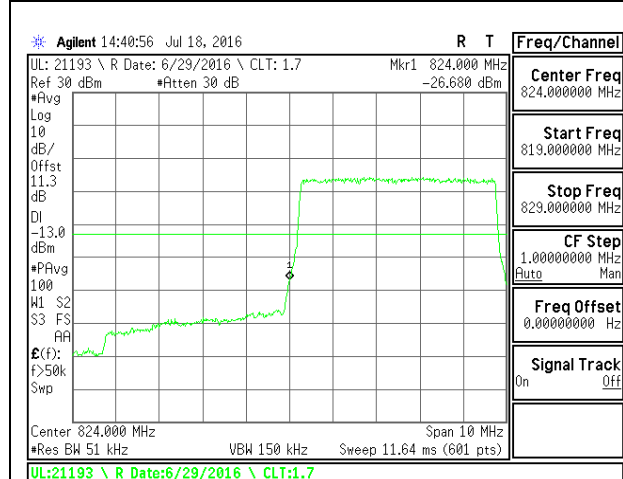

LTE B5 1.4MHz 16QAM Low Channel FRB

LTE B5 1.4MHz 16QAM High Channel FRB

LTE B5 3MHz QPSK Low Channel 1RB

LTE B5 3MHz QPSK High Channel 1RB

LTE B5 3MHz QPSK Low Channel FRB

LTE B5 3MHz QPSK High Channel FRB

LTE B5 3MHz 16QAM Low Channel 1RB

LTE B5 3MHz 16QAM High Channel 1RB

LTE B5 3MHz 16QAM Low Channel FRB

LTE B5 3MHz 16QAM High Channel FRB

LTE B5 5MHz QPSK Low Channel 1RB

LTE B5 5MHz QPSK High Channel 1RB

LTE B5 5MHz QPSK Low Channel FRB

LTE B5 5MHz QPSK High Channel FRB

LTE B5 5MHz 16QAM Low Channel 1RB

LTE B5 5MHz 16QAM High Channel 1RB

LTE B5 5MHz 16QAM Low Channel FRB

LTE B5 5MHz 16QAM High Channel FRB

LTE B5 10MHz QPSK Low Channel 1RB