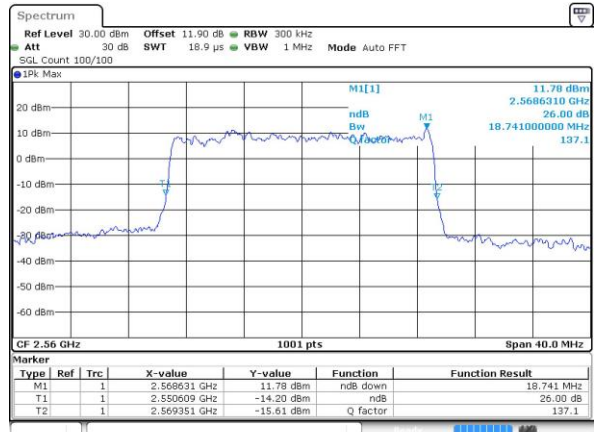

Middle Channel / 20MHz / 64QAM

Date: 1 JUL 2019 18:45:11

Highest Channel / 15MHz / 64QAM

Date: 1 JUL 2019 18:28:31

Highest Channel / 20MHz / 64QAM

Date: 1 JUL 2019 18:46:21

Occupied Bandwidth

Mode	LTE Band 7 : 99%OBW(MHz)											
BW	1.4MHz		3MHz		5MHz		10MHz		15MHz		20MHz	
Mod.	QPSK	16QAM	QPSK	16QAM	QPSK	16QAM	QPSK	16QAM	QPSK	16QAM	QPSK	16QAM
Lowest CH	-	-	-	-	4.49	4.47	8.99	9.05	13.40	13.40	17.90	17.86
Middle CH	-	-	-	-	4.48	4.50	9.11	8.97	13.46	13.52	17.86	17.98
Highest CH	-	-	-	-	4.49	4.48	9.01	9.01	13.52	13.40	17.90	17.82
Mode	LTE Band 7 : 99%OBW(MHz)											
BW	1.4MHz		3MHz		5MHz		10MHz		15MHz		20MHz	
Mod.	64QAM		64QAM		64QAM		64QAM		64QAM		64QAM	
Lowest CH	-	-	-	-	4.49	-	9.03	-	13.40	-	17.82	-
Middle CH	-	-	-	-	4.48	-	9.03	-	13.43	-	17.90	-
Highest CH	-	-	-	-	4.47	-	8.99	-	13.43	-	17.90	-