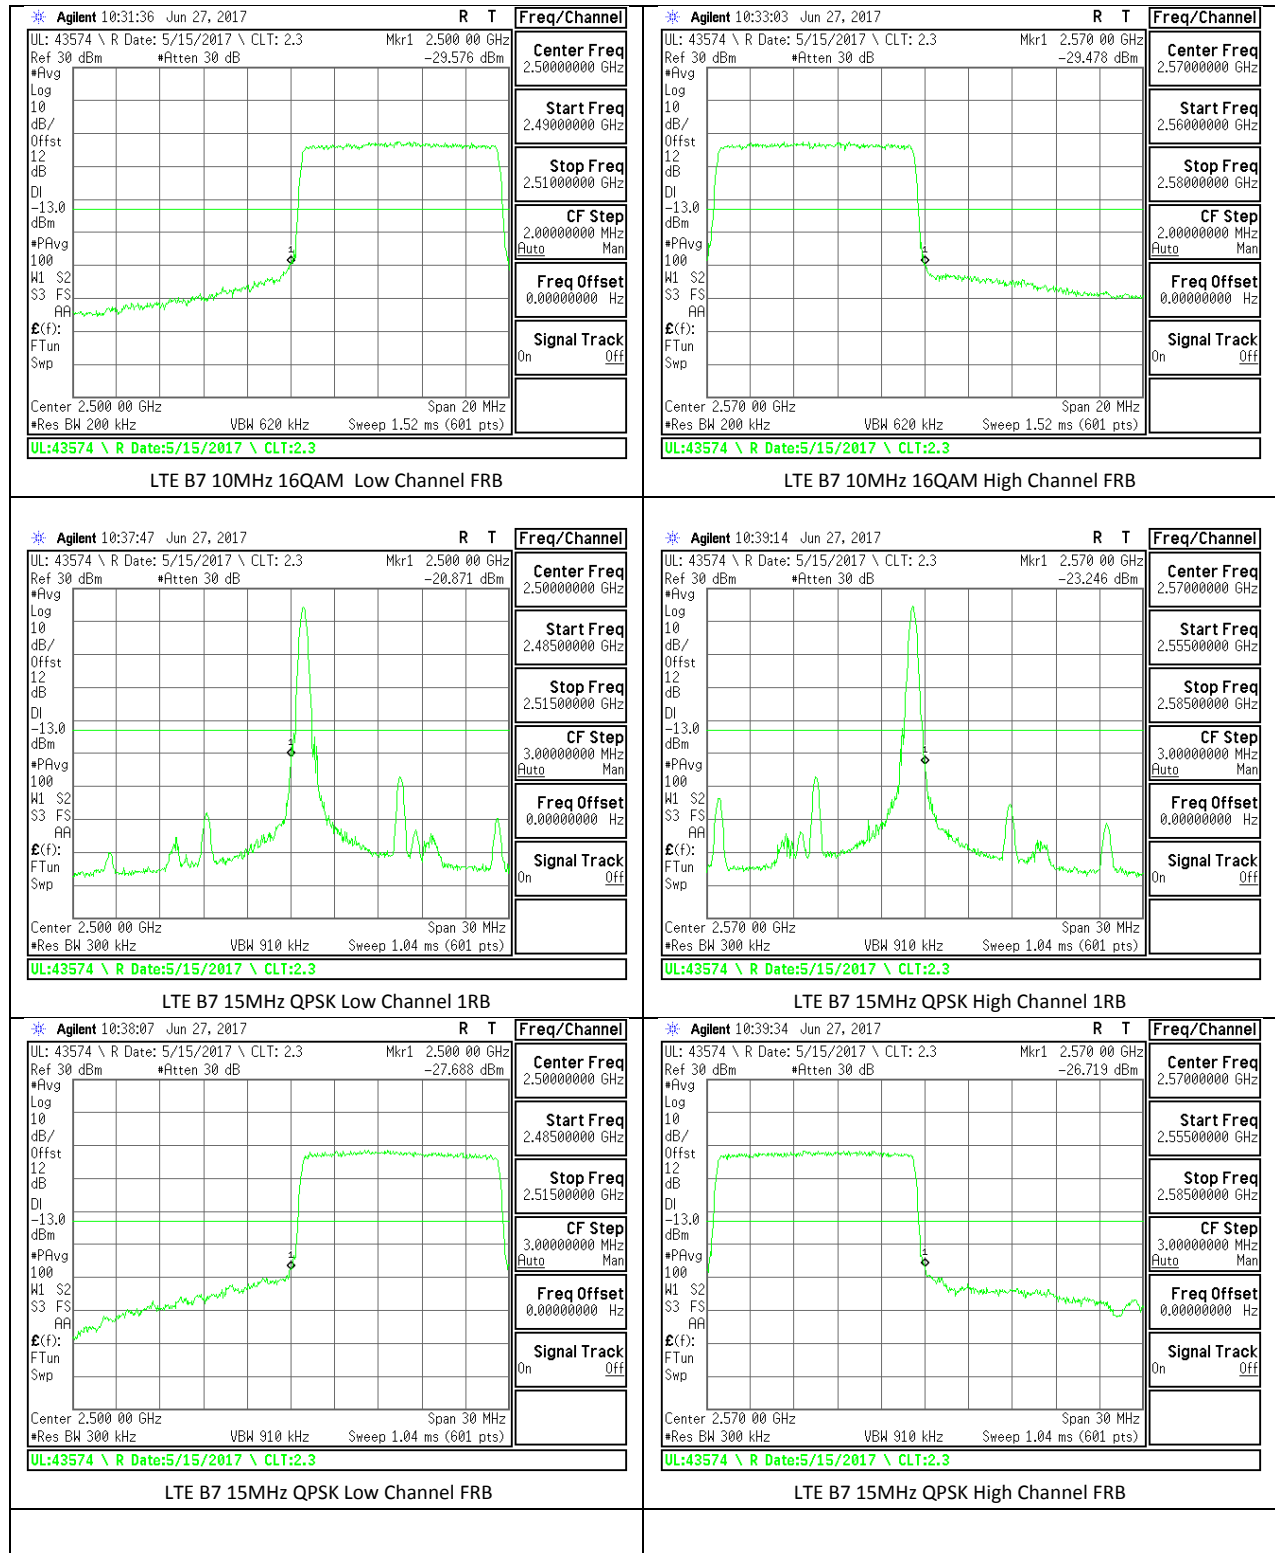

LTE B5 5MHz 16QAM Low Channel FRB

LTE B5 5MHz 16QAM High Channel FRB

LTE B5 10MHz QPSK Low Channel 1RB

LTE B5 10MHz QPSK High Channel 1RB

LTE B5 10MHz QPSK Low Channel FRB

LTE B5 10MHz QPSK High Channel FRB

LTE B5 10MHz 16QAM Low Channel 1RB

LTE B5 10MHz 16QAM High Channel 1RB

LTE B5 10MHz 16QAM Low Channel FRB

LTE B5 10MHz 16QAM High Channel FRB

LTE Band 7

LTE B7 10MHz QPSK Low Channel 1RB

LTE B7 10MHz QPSK High Channel 1RB

LTE B7 10MHz QPSK Low Channel FRB

LTE B7 10MHz QPSK High Channel FRB

LTE B7 10MHz 16QAM Low Channel 1RB

LTE B7 10MHz 16QAM High Channel 1RB

LTE Band 12

LTE Band 13

14.2. EMISSION MASK PLOTS

LTE Band 7

LTE Band 41

--	--

LTE B41 5MHz QPSK Low Channel 1RB

LTE B41 5MHz QPSK High Channel 1RB

LTE B41 5MHz QPSK Low Channel FRB

LTE B41 5MHz QPSK High Channel FRB

LTE B41 5MHz 16QAM Low Channel 1RB

LTE B41 5MHz 16QAM High Channel 1RB