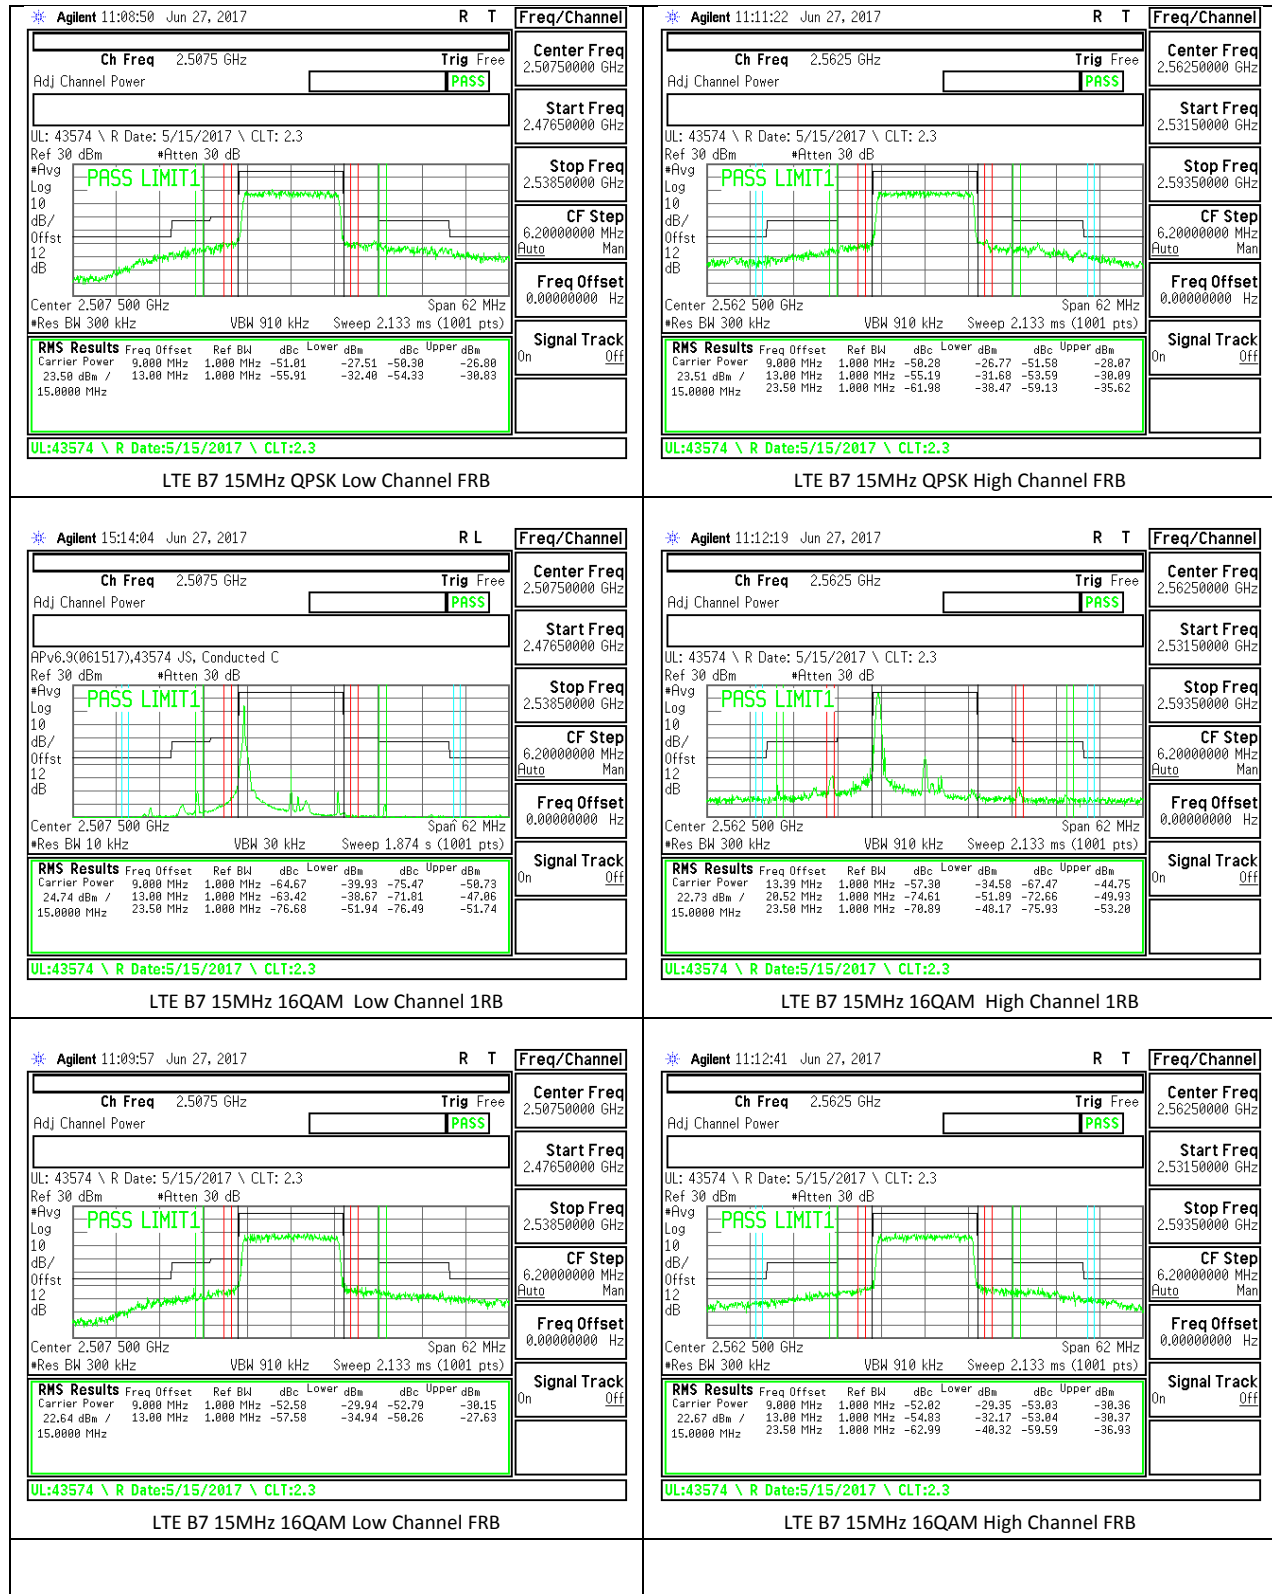

LTE B5 5MHz 16QAM Low Channel FRB

LTE B5 5MHz 16QAM High Channel FRB

LTE B5 10MHz QPSK Low Channel 1RB

LTE B5 10MHz QPSK High Channel 1RB

LTE B5 10MHz QPSK Low Channel FRB

LTE B5 10MHz QPSK High Channel FRB

LTE B5 10MHz 16QAM Low Channel 1RB

LTE B5 10MHz 16QAM High Channel 1RB

LTE B5 10MHz 16QAM Low Channel FRB

LTE B5 10MHz 16QAM High Channel FRB

LTE Band 7

LTE B7 10MHz QPSK Low Channel 1RB

LTE B7 10MHz QPSK High Channel 1RB

LTE B7 10MHz QPSK Low Channel FRB

LTE B7 10MHz QPSK High Channel FRB

LTE B7 10MHz 16QAM Low Channel 1RB

LTE B7 10MHz 16QAM High Channel 1RB

LTE Band 12

LTE Band 13

14.2. EMISSION MASK PLOTS

LTE Band 7

LTE Band 41

--	--

LTE B41 5MHz QPSK Low Channel 1RB

LTE B41 5MHz QPSK High Channel 1RB

LTE B41 5MHz QPSK Low Channel FRB

LTE B41 5MHz QPSK High Channel FRB

LTE B41 5MHz 16QAM Low Channel 1RB

LTE B41 5MHz 16QAM High Channel 1RB