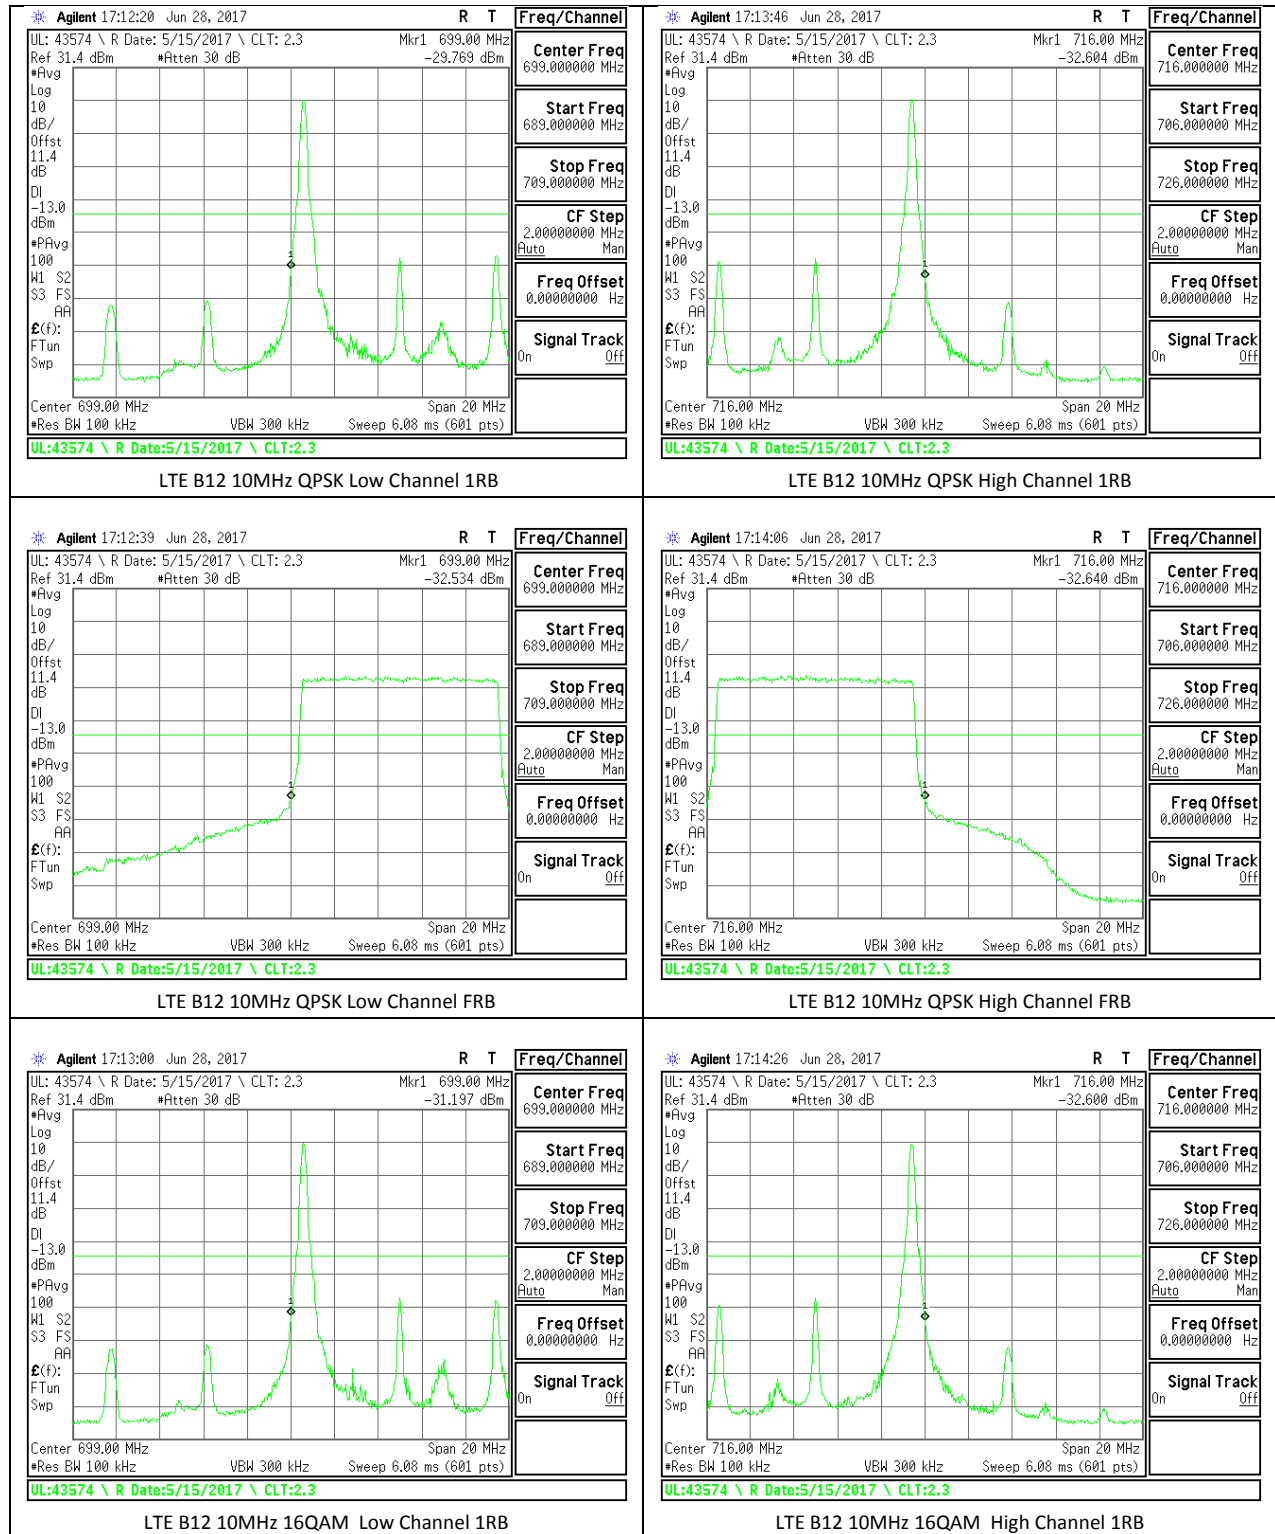

LTE B5 5MHz 16QAM Low Channel FRB

LTE B5 5MHz 16QAM High Channel FRB

LTE B5 10MHz QPSK Low Channel 1RB

LTE B5 10MHz QPSK High Channel 1RB

LTE B5 10MHz QPSK Low Channel FRB

LTE B5 10MHz QPSK High Channel FRB

LTE B5 10MHz 16QAM Low Channel 1RB

LTE B5 10MHz 16QAM High Channel 1RB

LTE B5 10MHz 16QAM Low Channel FRB

LTE B5 10MHz 16QAM High Channel FRB

LTE Band 7

LTE B7 10MHz QPSK Low Channel 1RB

LTE B7 10MHz QPSK High Channel 1RB

LTE B7 10MHz QPSK Low Channel FRB

LTE B7 10MHz QPSK High Channel FRB

LTE B7 10MHz 16QAM Low Channel 1RB

LTE B7 10MHz 16QAM High Channel 1RB

LTE Band 12

LTE Band 13

14.2. EMISSION MASK PLOTS

LTE Band 7

LTE Band 41

--	--

LTE B41 5MHz QPSK Low Channel 1RB

LTE B41 5MHz QPSK High Channel 1RB

LTE B41 5MHz QPSK Low Channel FRB

LTE B41 5MHz QPSK High Channel FRB

LTE B41 5MHz 16QAM Low Channel 1RB

LTE B41 5MHz 16QAM High Channel 1RB