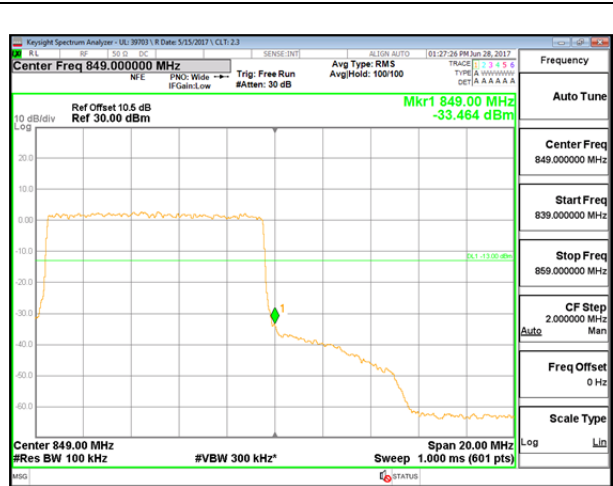

LTE B5 5MHz 16QAM Low Channel FRB

LTE B5 5MHz 16QAM High Channel FRB

LTE B5 10MHz QPSK Low Channel 1RB

LTE B5 10MHz QPSK High Channel 1RB

LTE B5 10MHz QPSK Low Channel FRB

LTE B5 10MHz QPSK High Channel FRB

LTE B5 10MHz 16QAM Low Channel 1RB

LTE B5 10MHz 16QAM High Channel 1RB

LTE B5 10MHz 16QAM Low Channel FRB

LTE B5 10MHz 16QAM High Channel FRB

LTE Band 7

LTE B7 10MHz QPSK Low Channel 1RB

LTE B7 10MHz QPSK High Channel 1RB

LTE B7 10MHz QPSK Low Channel FRB

LTE B7 10MHz QPSK High Channel FRB

LTE B7 10MHz 16QAM Low Channel 1RB

LTE B7 10MHz 16QAM High Channel 1RB

LTE Band 12

LTE Band 13

14.2. EMISSION MASK PLOTS

LTE Band 7