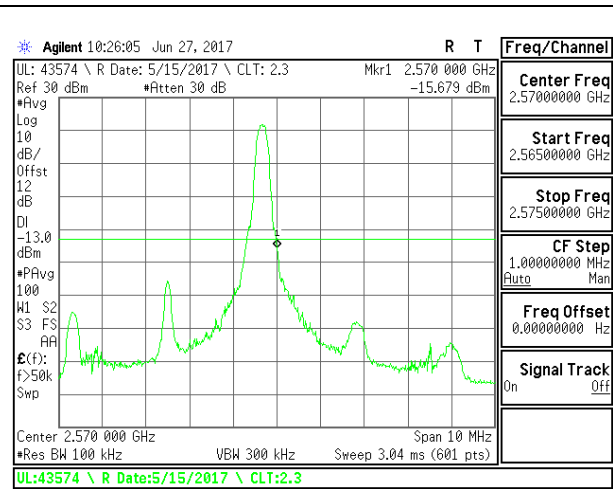

LTE B5 5MHz 16QAM Low Channel FRB

LTE B5 5MHz 16QAM High Channel FRB

LTE B5 10MHz QPSK Low Channel 1RB

LTE B5 10MHz QPSK High Channel 1RB

LTE B5 10MHz QPSK Low Channel FRB

LTE B5 10MHz QPSK High Channel FRB

LTE B5 10MHz 16QAM Low Channel 1RB

LTE B5 10MHz 16QAM High Channel 1RB

LTE B5 10MHz 16QAM Low Channel FRB

LTE B5 10MHz 16QAM High Channel FRB

LTE Band 7

LTE B7 10MHz QPSK Low Channel 1RB

LTE B7 10MHz QPSK High Channel 1RB

LTE B7 10MHz QPSK Low Channel FRB

LTE B7 10MHz QPSK High Channel FRB

LTE B7 10MHz 16QAM Low Channel 1RB

LTE B7 10MHz 16QAM High Channel 1RB

LTE Band 12

LTE Band 13

14.2. EMISSION MASK PLOTS

LTE Band 7