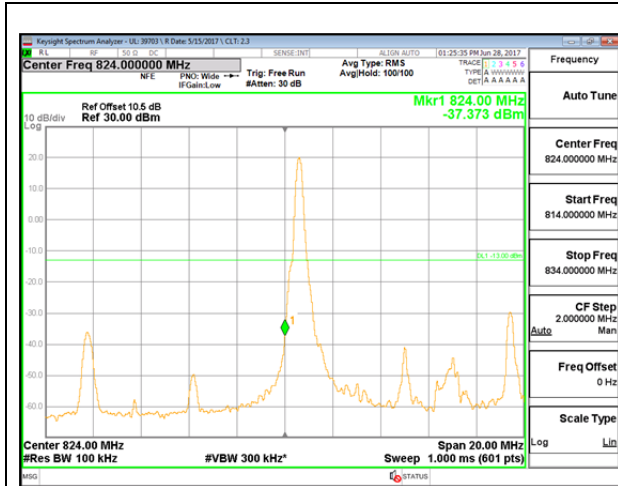

LTE B5 5MHz 16QAM Low Channel FRB

LTE B5 5MHz 16QAM High Channel FRB

LTE B5 10MHz QPSK Low Channel 1RB

LTE B5 10MHz QPSK High Channel 1RB

LTE B5 10MHz QPSK Low Channel FRB

LTE B5 10MHz QPSK High Channel FRB

LTE B5 10MHz 16QAM Low Channel 1RB

LTE B5 10MHz 16QAM High Channel 1RB

LTE B5 10MHz 16QAM Low Channel FRB

LTE B5 10MHz 16QAM High Channel FRB

LTE Band 7

LTE B7 10MHz QPSK Low Channel 1RB

LTE B7 10MHz QPSK High Channel 1RB