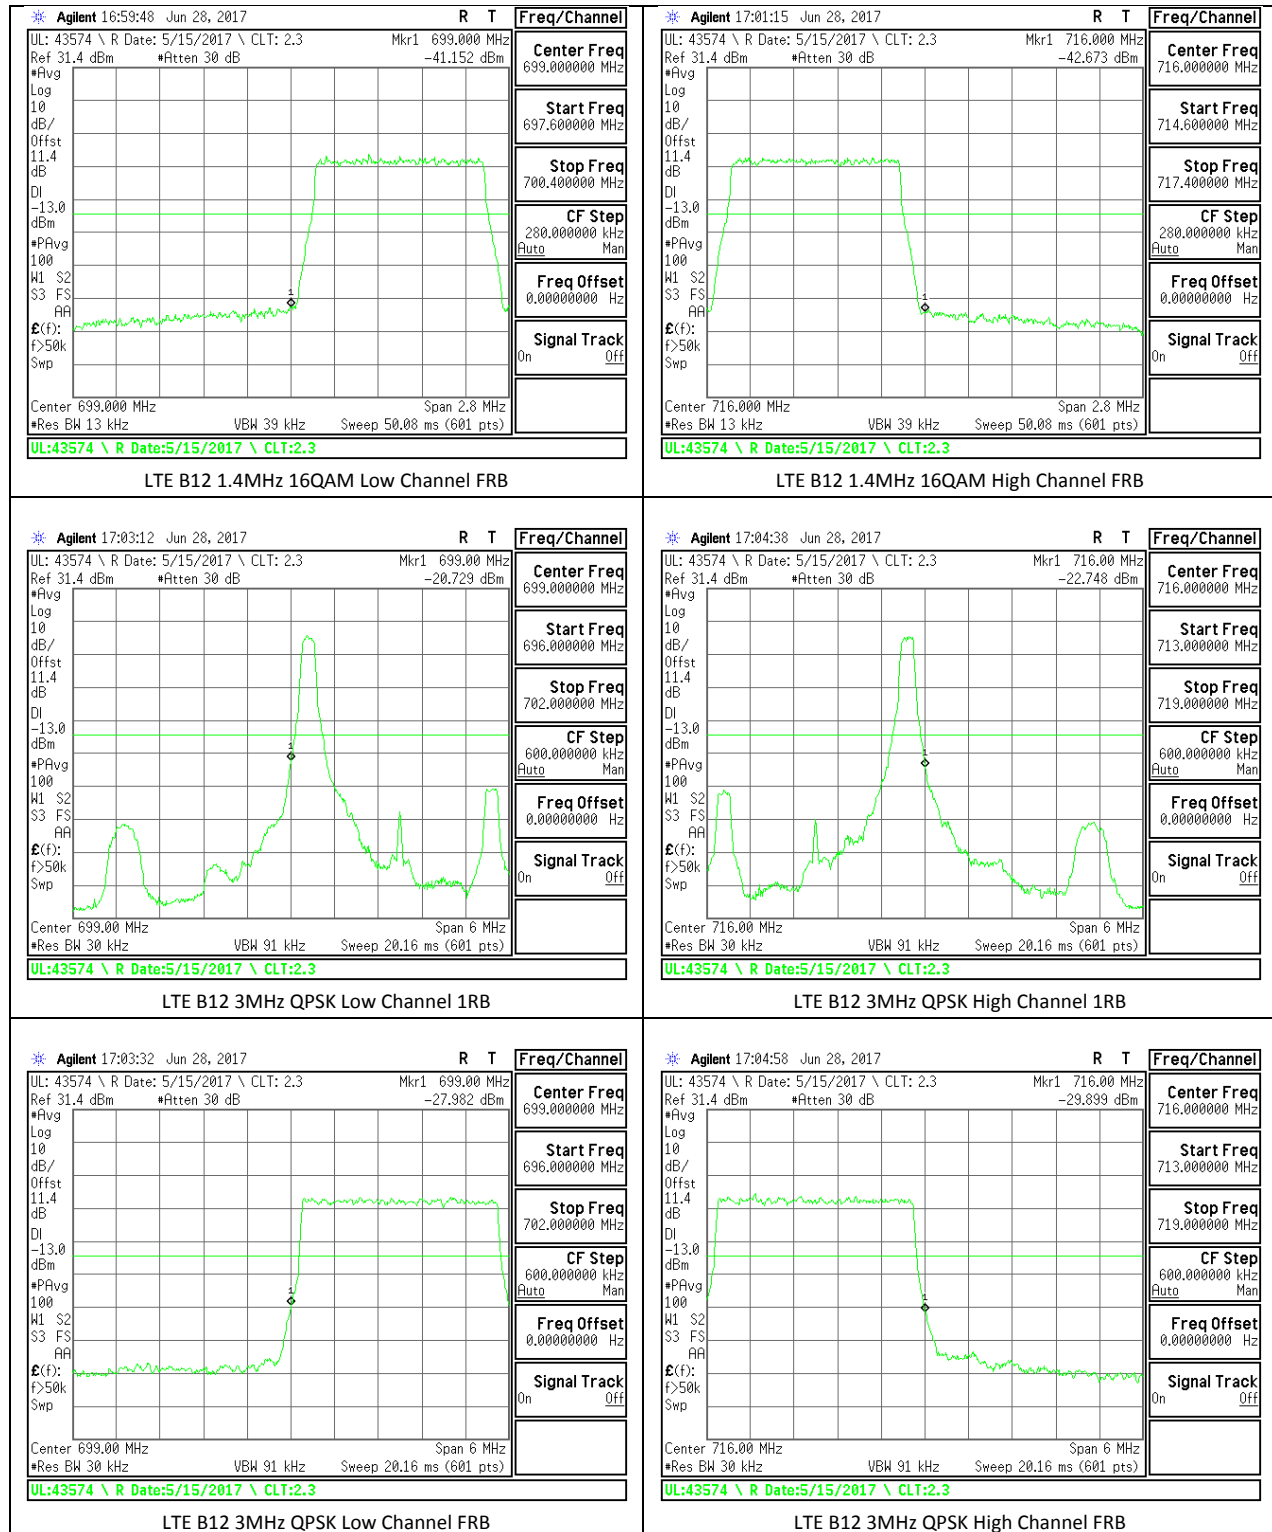

LTE B5 5MHz 16QAM Low Channel FRB

LTE B5 5MHz 16QAM High Channel FRB

LTE B5 10MHz QPSK Low Channel 1RB

LTE B5 10MHz QPSK High Channel 1RB

LTE B5 10MHz QPSK Low Channel FRB

LTE B5 10MHz QPSK High Channel FRB

LTE B5 10MHz 16QAM Low Channel 1RB

LTE B5 10MHz 16QAM High Channel 1RB

LTE B5 10MHz 16QAM Low Channel FRB

LTE B5 10MHz 16QAM High Channel FRB

LTE Band 7

LTE B7 10MHz QPSK Low Channel 1RB

LTE B7 10MHz QPSK High Channel 1RB

LTE B7 10MHz QPSK Low Channel FRB

LTE B7 10MHz QPSK High Channel FRB

LTE B7 10MHz 16QAM Low Channel 1RB

LTE B7 10MHz 16QAM High Channel 1RB

LTE Band 12

LTE Band 13

14.2. EMISSION MASK PLOTS

LTE Band 7

LTE Band 41

--	--

LTE B41 5MHz QPSK Low Channel 1RB

LTE B41 5MHz QPSK High Channel 1RB

LTE B41 5MHz QPSK Low Channel FRB

LTE B41 5MHz QPSK High Channel FRB

LTE B41 5MHz 16QAM Low Channel 1RB

LTE B41 5MHz 16QAM High Channel 1RB