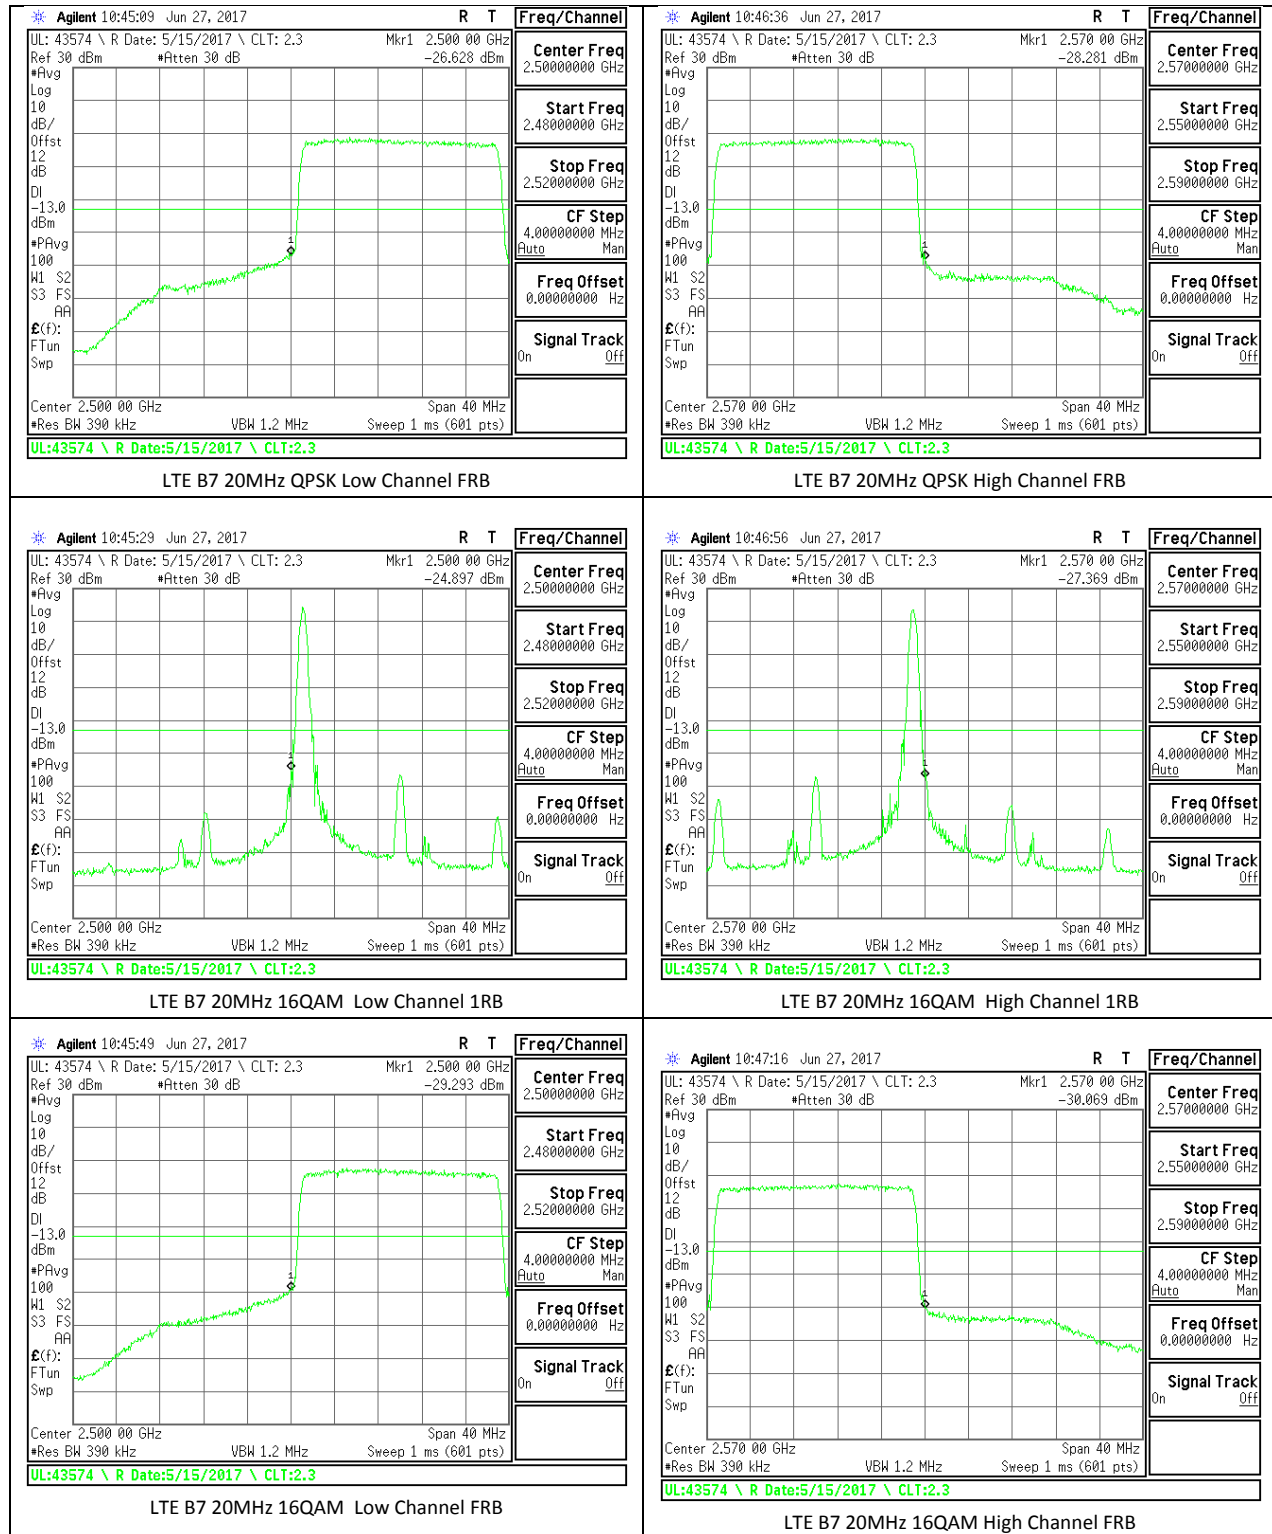

LTE B5 5MHz 16QAM Low Channel FRB

LTE B5 5MHz 16QAM High Channel FRB

LTE B5 10MHz QPSK Low Channel 1RB

LTE B5 10MHz QPSK High Channel 1RB

LTE B5 10MHz QPSK Low Channel FRB

LTE B5 10MHz QPSK High Channel FRB

LTE B5 10MHz 16QAM Low Channel 1RB

LTE B5 10MHz 16QAM High Channel 1RB

LTE B5 10MHz 16QAM Low Channel FRB

LTE B5 10MHz 16QAM High Channel FRB

LTE Band 7

LTE B7 10MHz QPSK Low Channel 1RB

LTE B7 10MHz QPSK High Channel 1RB

LTE B7 10MHz QPSK Low Channel FRB

LTE B7 10MHz QPSK High Channel FRB

LTE B7 10MHz 16QAM Low Channel 1RB

LTE B7 10MHz 16QAM High Channel 1RB

LTE Band 12

LTE Band 13

14.2. EMISSION MASK PLOTS

LTE Band 7

LTE Band 41

--	--

LTE B41 5MHz QPSK Low Channel 1RB

LTE B41 5MHz QPSK High Channel 1RB

LTE B41 5MHz QPSK Low Channel FRB

LTE B41 5MHz QPSK High Channel FRB

LTE B41 5MHz 16QAM Low Channel 1RB

LTE B41 5MHz 16QAM High Channel 1RB