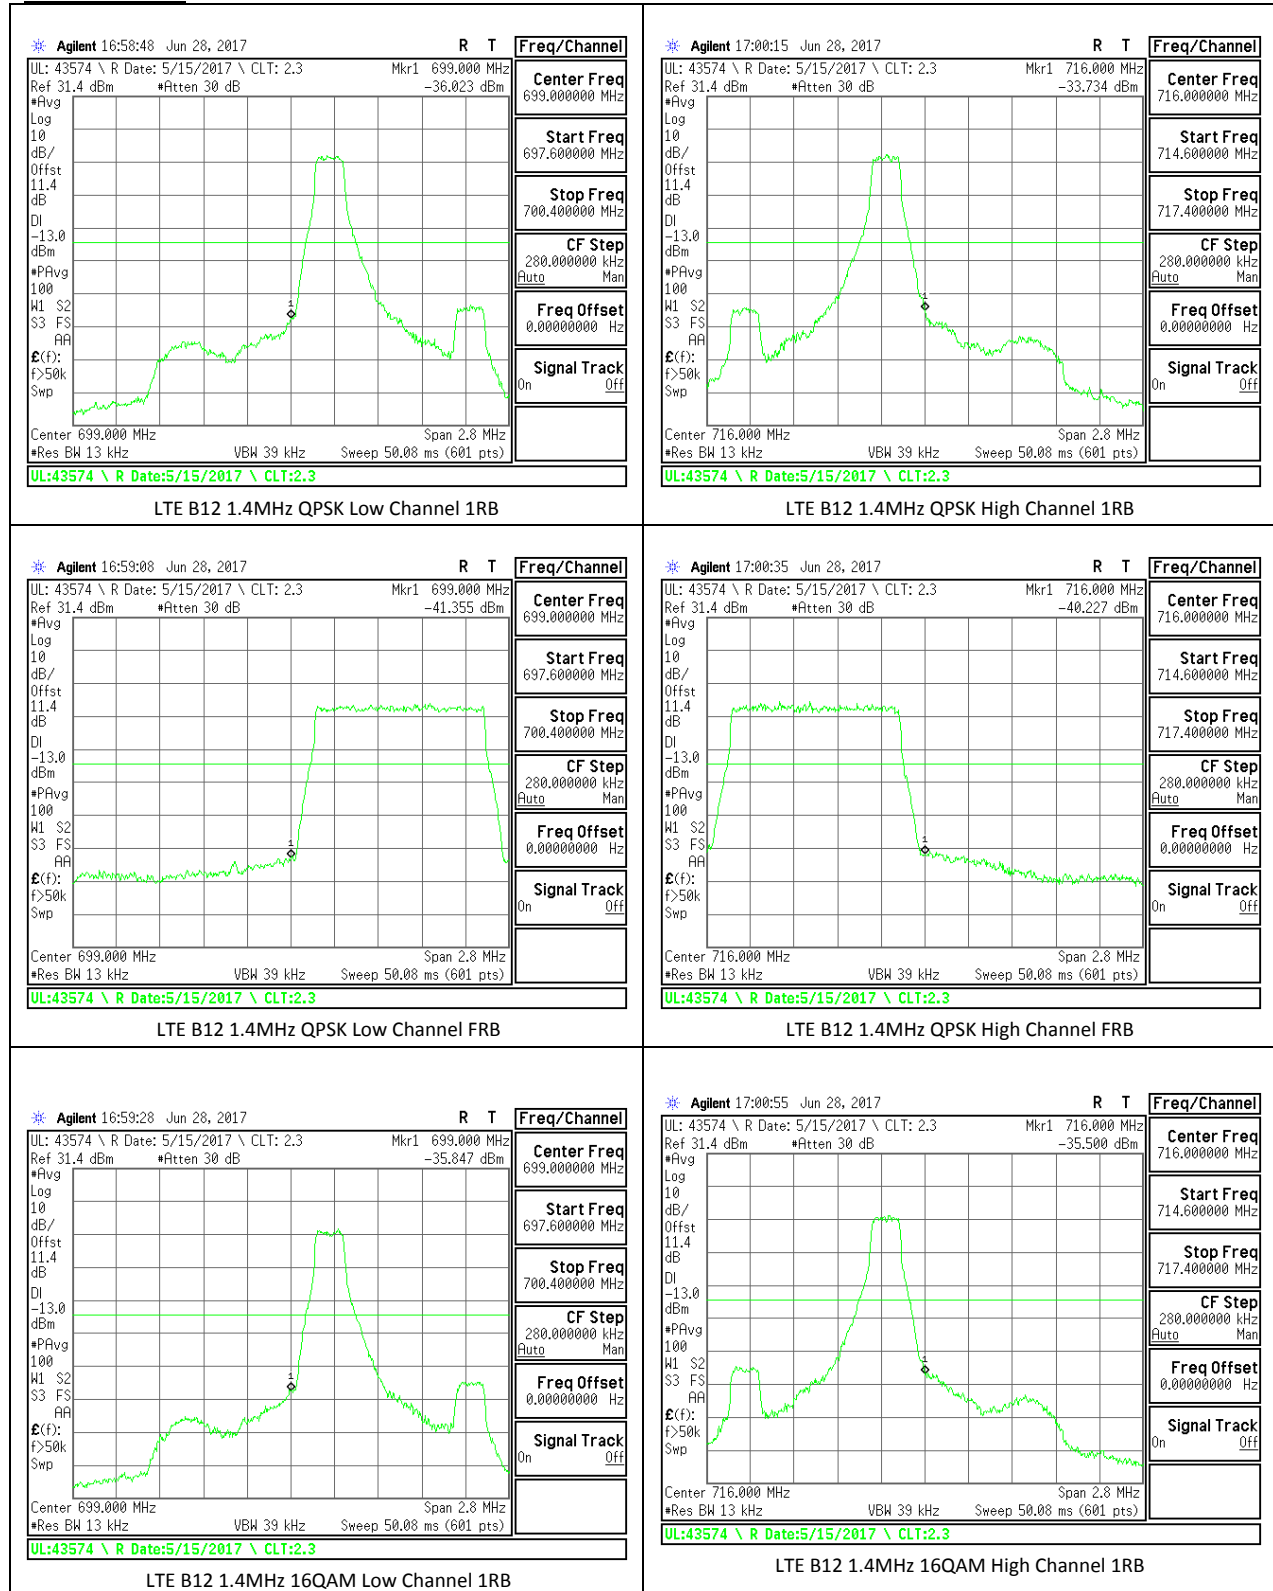

LTE B5 5MHz 16QAM Low Channel FRB

LTE B5 5MHz 16QAM High Channel FRB

LTE B5 10MHz QPSK Low Channel 1RB

LTE B5 10MHz QPSK High Channel 1RB

LTE B5 10MHz QPSK Low Channel FRB

LTE B5 10MHz QPSK High Channel FRB

LTE B5 10MHz 16QAM Low Channel 1RB

LTE B5 10MHz 16QAM High Channel 1RB

LTE B5 10MHz 16QAM Low Channel FRB

LTE B5 10MHz 16QAM High Channel FRB

LTE Band 7

LTE B7 10MHz QPSK Low Channel 1RB

LTE B7 10MHz QPSK High Channel 1RB

LTE B7 10MHz QPSK Low Channel FRB

LTE B7 10MHz QPSK High Channel FRB

LTE B7 10MHz 16QAM Low Channel 1RB

LTE B7 10MHz 16QAM High Channel 1RB

LTE Band 12

LTE Band 13

14.2. EMISSION MASK PLOTS

LTE Band 7

LTE Band 41

--	--

LTE B41 5MHz QPSK Low Channel 1RB

LTE B41 5MHz QPSK High Channel 1RB

LTE B41 5MHz QPSK Low Channel FRB

LTE B41 5MHz QPSK High Channel FRB

LTE B41 5MHz 16QAM Low Channel 1RB

LTE B41 5MHz 16QAM High Channel 1RB