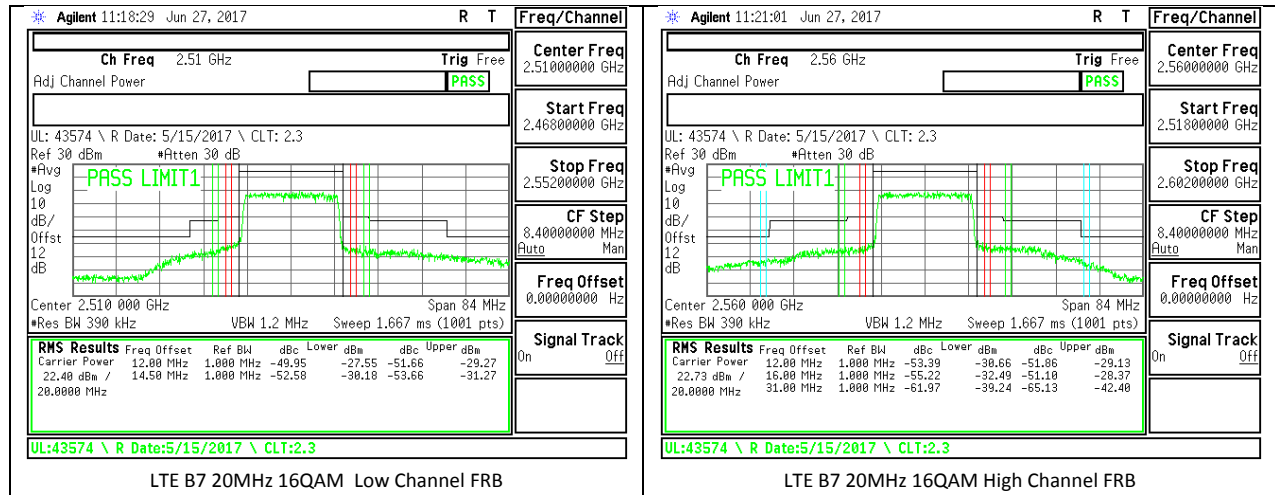

LTE B5 5MHz 16QAM Low Channel FRB

LTE B5 5MHz 16QAM High Channel FRB

LTE B5 10MHz QPSK Low Channel 1RB

LTE B5 10MHz QPSK High Channel 1RB

LTE B5 10MHz QPSK Low Channel FRB

LTE B5 10MHz QPSK High Channel FRB

LTE B5 10MHz 16QAM Low Channel 1RB

LTE B5 10MHz 16QAM High Channel 1RB

LTE B5 10MHz 16QAM Low Channel FRB

LTE B5 10MHz 16QAM High Channel FRB

LTE Band 7

LTE B7 10MHz QPSK Low Channel 1RB

LTE B7 10MHz QPSK High Channel 1RB

LTE B7 10MHz QPSK Low Channel FRB

LTE B7 10MHz QPSK High Channel FRB

LTE B7 10MHz 16QAM Low Channel 1RB

LTE B7 10MHz 16QAM High Channel 1RB

LTE Band 12

LTE Band 13

14.2. EMISSION MASK PLOTS

LTE Band 7

LTE Band 41

--	--

LTE B41 5MHz QPSK Low Channel 1RB

LTE B41 5MHz QPSK High Channel 1RB

LTE B41 5MHz QPSK Low Channel FRB

LTE B41 5MHz QPSK High Channel FRB

LTE B41 5MHz 16QAM Low Channel 1RB

LTE B41 5MHz 16QAM High Channel 1RB