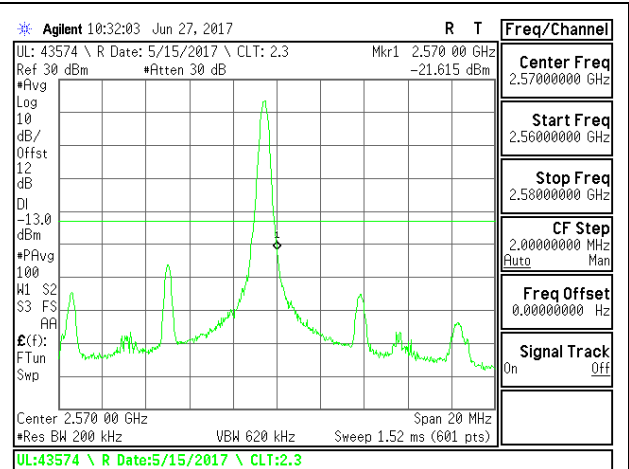

LTE B5 5MHz 16QAM Low Channel FRB

LTE B5 5MHz 16QAM High Channel FRB

LTE B5 10MHz QPSK Low Channel 1RB

LTE B5 10MHz QPSK High Channel 1RB

LTE B5 10MHz QPSK Low Channel FRB

LTE B5 10MHz QPSK High Channel FRB

LTE B5 10MHz 16QAM Low Channel 1RB

LTE B5 10MHz 16QAM High Channel 1RB

LTE B5 10MHz 16QAM Low Channel FRB

LTE B5 10MHz 16QAM High Channel FRB

LTE Band 7

LTE B7 10MHz QPSK Low Channel 1RB

LTE B7 10MHz QPSK High Channel 1RB

LTE B7 10MHz QPSK Low Channel FRB

LTE B7 10MHz QPSK High Channel FRB

LTE B7 10MHz 16QAM Low Channel 1RB

LTE B7 10MHz 16QAM High Channel 1RB

LTE Band 12

LTE Band 13

14.2. EMISSION MASK PLOTS

LTE Band 7