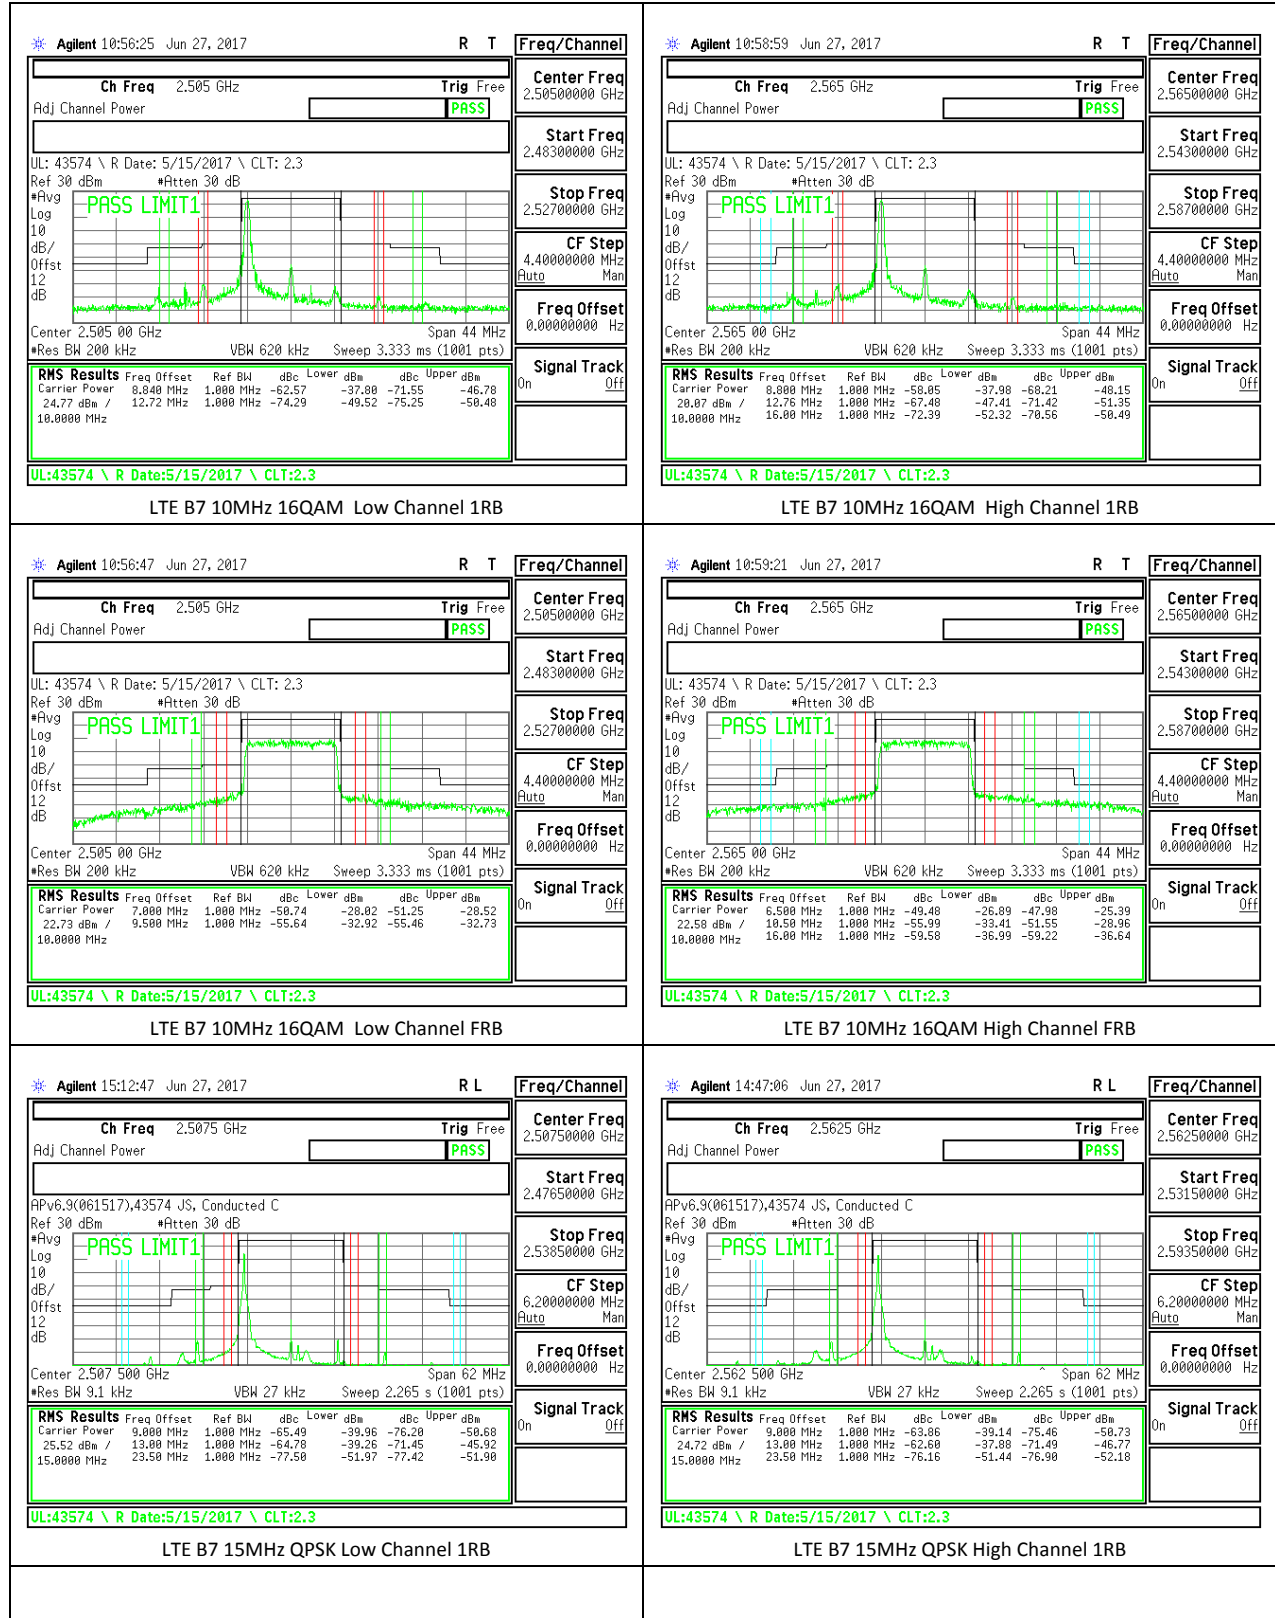

LTE B5 5MHz 16QAM Low Channel FRB

LTE B5 5MHz 16QAM High Channel FRB

LTE B5 10MHz QPSK Low Channel 1RB

LTE B5 10MHz QPSK High Channel 1RB

LTE B5 10MHz QPSK Low Channel FRB

LTE B5 10MHz QPSK High Channel FRB

LTE B5 10MHz 16QAM Low Channel 1RB

LTE B5 10MHz 16QAM High Channel 1RB

LTE B5 10MHz 16QAM Low Channel FRB

LTE B5 10MHz 16QAM High Channel FRB

LTE Band 7

LTE B7 10MHz QPSK Low Channel 1RB

LTE B7 10MHz QPSK High Channel 1RB

LTE B7 10MHz QPSK Low Channel FRB

LTE B7 10MHz QPSK High Channel FRB

LTE B7 10MHz 16QAM Low Channel 1RB

LTE B7 10MHz 16QAM High Channel 1RB

LTE Band 12

LTE Band 13

14.2. EMISSION MASK PLOTS

LTE Band 7

LTE Band 41

--	--

LTE B41 5MHz QPSK Low Channel 1RB

LTE B41 5MHz QPSK High Channel 1RB

LTE B41 5MHz QPSK Low Channel FRB

LTE B41 5MHz QPSK High Channel FRB

LTE B41 5MHz 16QAM Low Channel 1RB

LTE B41 5MHz 16QAM High Channel 1RB