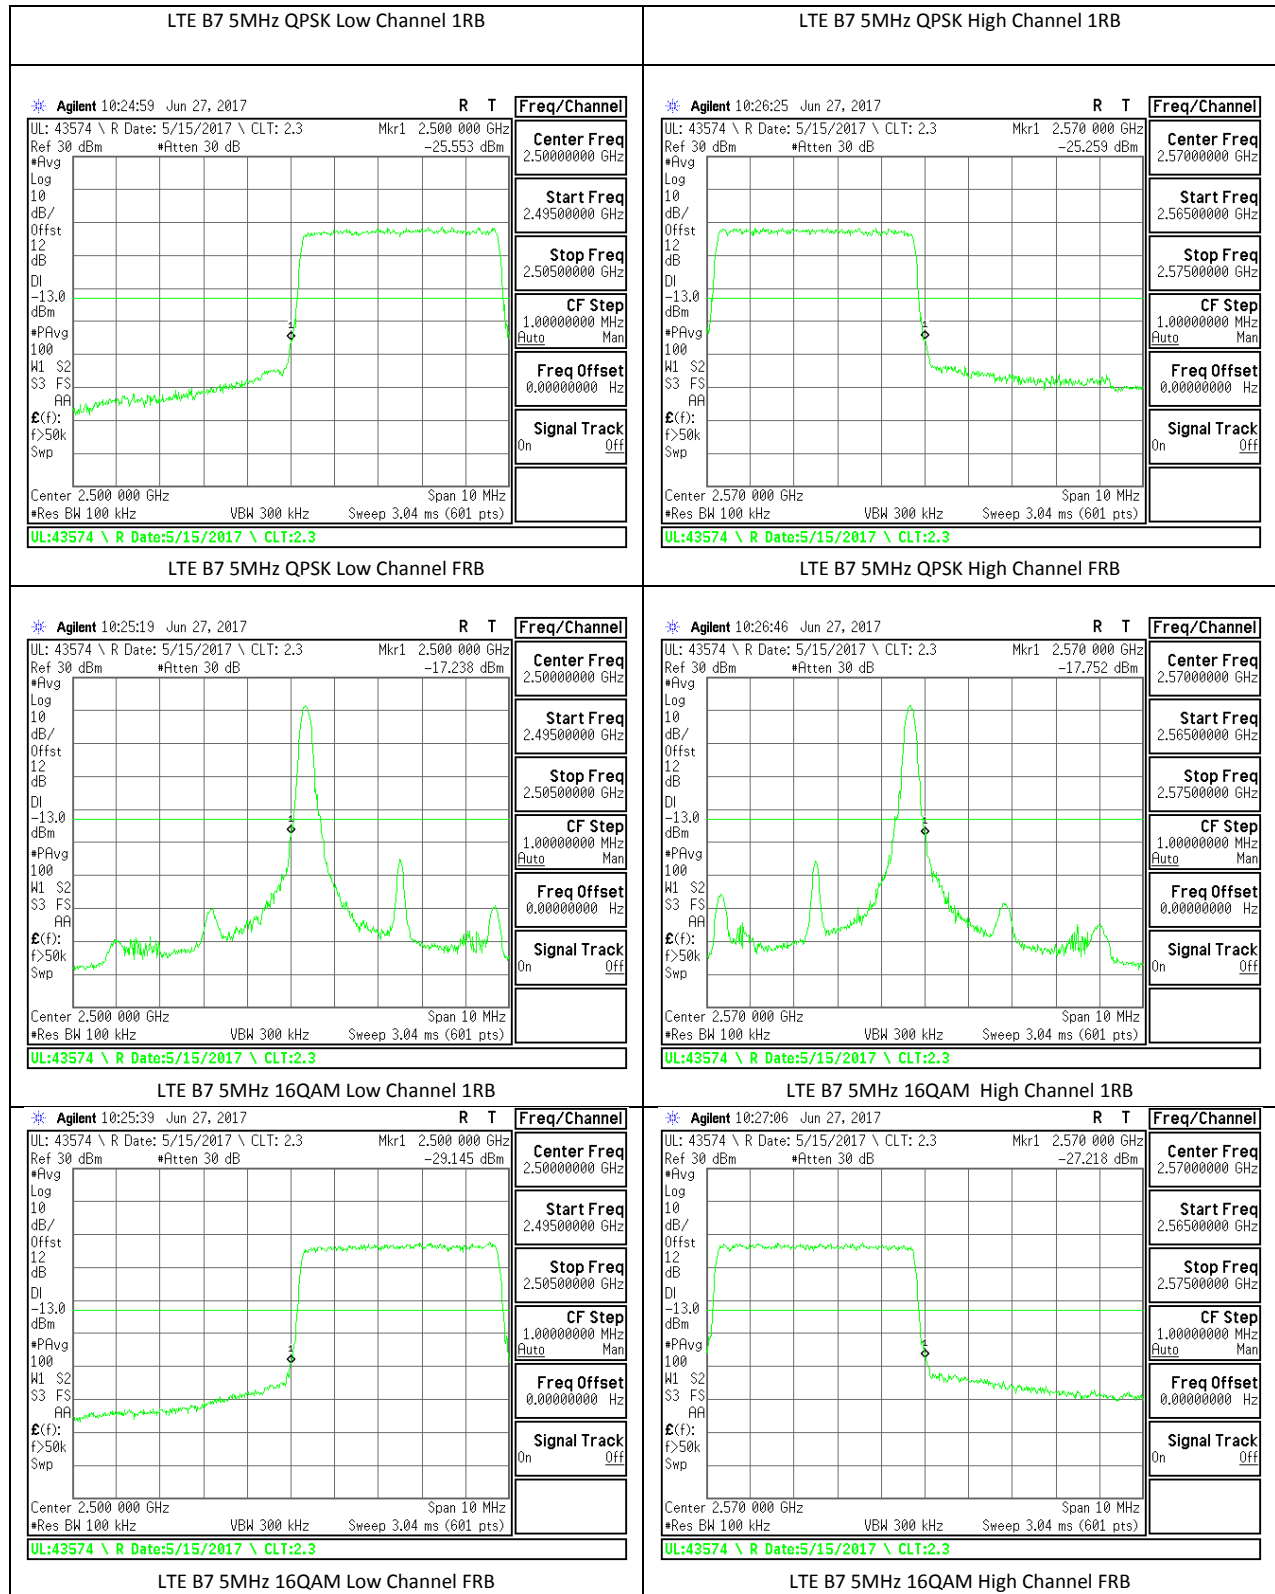

LTE B5 5MHz 16QAM Low Channel FRB

LTE B5 5MHz 16QAM High Channel FRB

LTE B5 10MHz QPSK Low Channel 1RB

LTE B5 10MHz QPSK High Channel 1RB

LTE B5 10MHz QPSK Low Channel FRB

LTE B5 10MHz QPSK High Channel FRB

LTE B5 10MHz 16QAM Low Channel 1RB

LTE B5 10MHz 16QAM High Channel 1RB

LTE B5 10MHz 16QAM Low Channel FRB

LTE B5 10MHz 16QAM High Channel FRB

LTE Band 7

LTE B7 10MHz QPSK Low Channel 1RB

LTE B7 10MHz QPSK High Channel 1RB

LTE B7 10MHz QPSK Low Channel FRB

LTE B7 10MHz QPSK High Channel FRB

LTE B7 10MHz 16QAM Low Channel 1RB

LTE B7 10MHz 16QAM High Channel 1RB

LTE Band 12

LTE Band 13

14.2. EMISSION MASK PLOTS

LTE Band 7