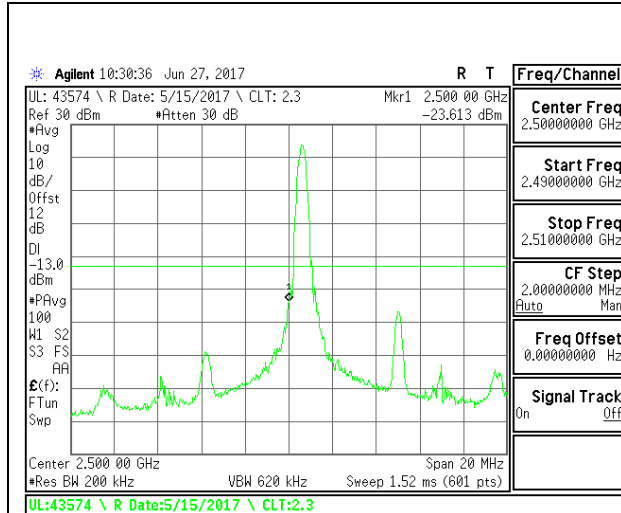

LTE B5 5MHz 16QAM Low Channel FRB

LTE B5 5MHz 16QAM High Channel FRB

LTE B5 10MHz QPSK Low Channel 1RB

LTE B5 10MHz QPSK High Channel 1RB

LTE B5 10MHz QPSK Low Channel FRB

LTE B5 10MHz QPSK High Channel FRB

LTE B5 10MHz 16QAM Low Channel 1RB

LTE B5 10MHz 16QAM High Channel 1RB

LTE B5 10MHz 16QAM Low Channel FRB

LTE B5 10MHz 16QAM High Channel FRB

LTE Band 7

LTE B7 10MHz QPSK Low Channel 1RB

LTE B7 10MHz QPSK High Channel 1RB

LTE B7 10MHz QPSK Low Channel FRB

LTE B7 10MHz QPSK High Channel FRB

LTE B7 10MHz 16QAM Low Channel 1RB

LTE B7 10MHz 16QAM High Channel 1RB

LTE Band 12

LTE Band 13

14.2. EMISSION MASK PLOTS

LTE Band 7