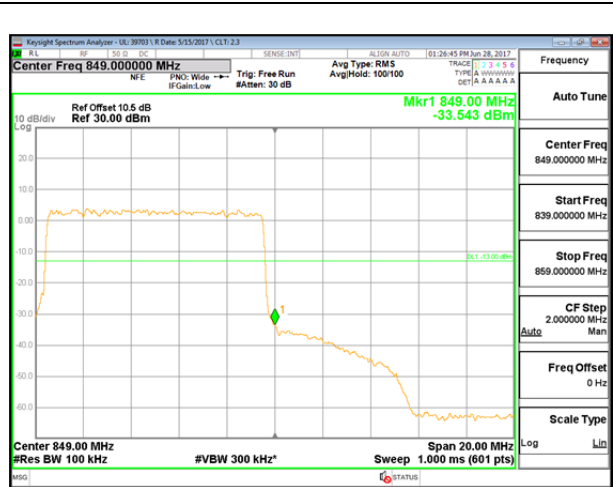

LTE B5 5MHz 16QAM Low Channel FRB

LTE B5 5MHz 16QAM High Channel FRB

LTE B5 10MHz QPSK Low Channel 1RB

LTE B5 10MHz QPSK High Channel 1RB

LTE B5 10MHz QPSK Low Channel FRB

LTE B5 10MHz QPSK High Channel FRB

LTE B5 10MHz 16QAM Low Channel 1RB

LTE B5 10MHz 16QAM High Channel 1RB

LTE B5 10MHz 16QAM Low Channel FRB

LTE B5 10MHz 16QAM High Channel FRB

LTE Band 7

LTE B7 10MHz QPSK Low Channel 1RB

LTE B7 10MHz QPSK High Channel 1RB

LTE B7 10MHz QPSK Low Channel FRB

LTE B7 10MHz QPSK High Channel FRB

LTE B7 10MHz 16QAM Low Channel 1RB

LTE B7 10MHz 16QAM High Channel 1RB

LTE Band 12

LTE Band 13

14.2. EMISSION MASK PLOTS

LTE Band 7