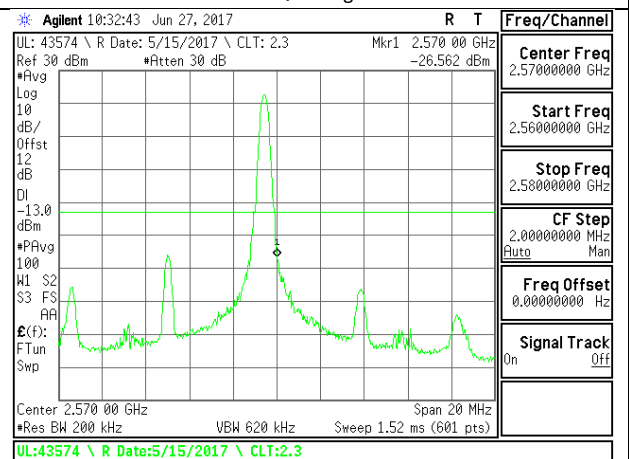

LTE B5 5MHz 16QAM Low Channel FRB

LTE B5 5MHz 16QAM High Channel FRB

LTE B5 10MHz QPSK Low Channel 1RB

LTE B5 10MHz QPSK High Channel 1RB

LTE B5 10MHz QPSK Low Channel FRB

LTE B5 10MHz QPSK High Channel FRB

LTE B5 10MHz 16QAM Low Channel 1RB

LTE B5 10MHz 16QAM High Channel 1RB

LTE B5 10MHz 16QAM Low Channel FRB

LTE B5 10MHz 16QAM High Channel FRB

LTE Band 7

LTE B7 10MHz QPSK Low Channel 1RB

LTE B7 10MHz QPSK High Channel 1RB

LTE B7 10MHz QPSK Low Channel FRB

LTE B7 10MHz QPSK High Channel FRB

LTE B7 10MHz 16QAM Low Channel 1RB

LTE B7 10MHz 16QAM High Channel 1RB

LTE Band 12

LTE Band 13

14.2. EMISSION MASK PLOTS

LTE Band 7