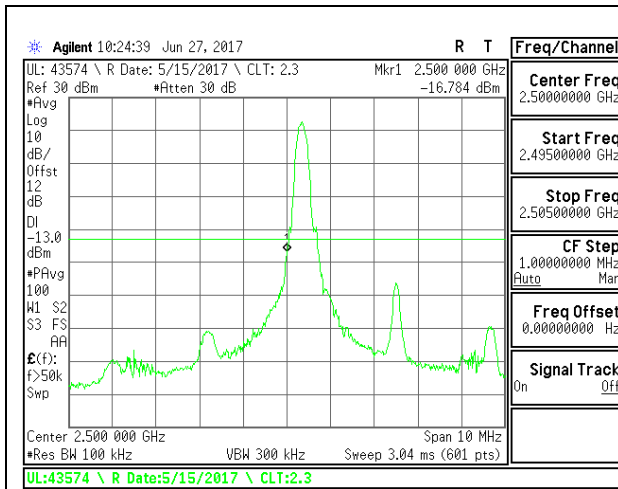

LTE B5 5MHz 16QAM Low Channel FRB

LTE B5 5MHz 16QAM High Channel FRB

LTE B5 10MHz QPSK Low Channel 1RB

LTE B5 10MHz QPSK High Channel 1RB

LTE B5 10MHz QPSK Low Channel FRB

LTE B5 10MHz QPSK High Channel FRB

LTE B5 10MHz 16QAM Low Channel 1RB

LTE B5 10MHz 16QAM High Channel 1RB

LTE B5 10MHz 16QAM Low Channel FRB

LTE B5 10MHz 16QAM High Channel FRB

LTE Band 7

LTE B7 10MHz QPSK Low Channel 1RB

LTE B7 10MHz QPSK High Channel 1RB

LTE B7 10MHz QPSK Low Channel FRB

LTE B7 10MHz QPSK High Channel FRB

LTE B7 10MHz 16QAM Low Channel 1RB

LTE B7 10MHz 16QAM High Channel 1RB

LTE Band 12

LTE Band 13

14.2. EMISSION MASK PLOTS

LTE Band 7