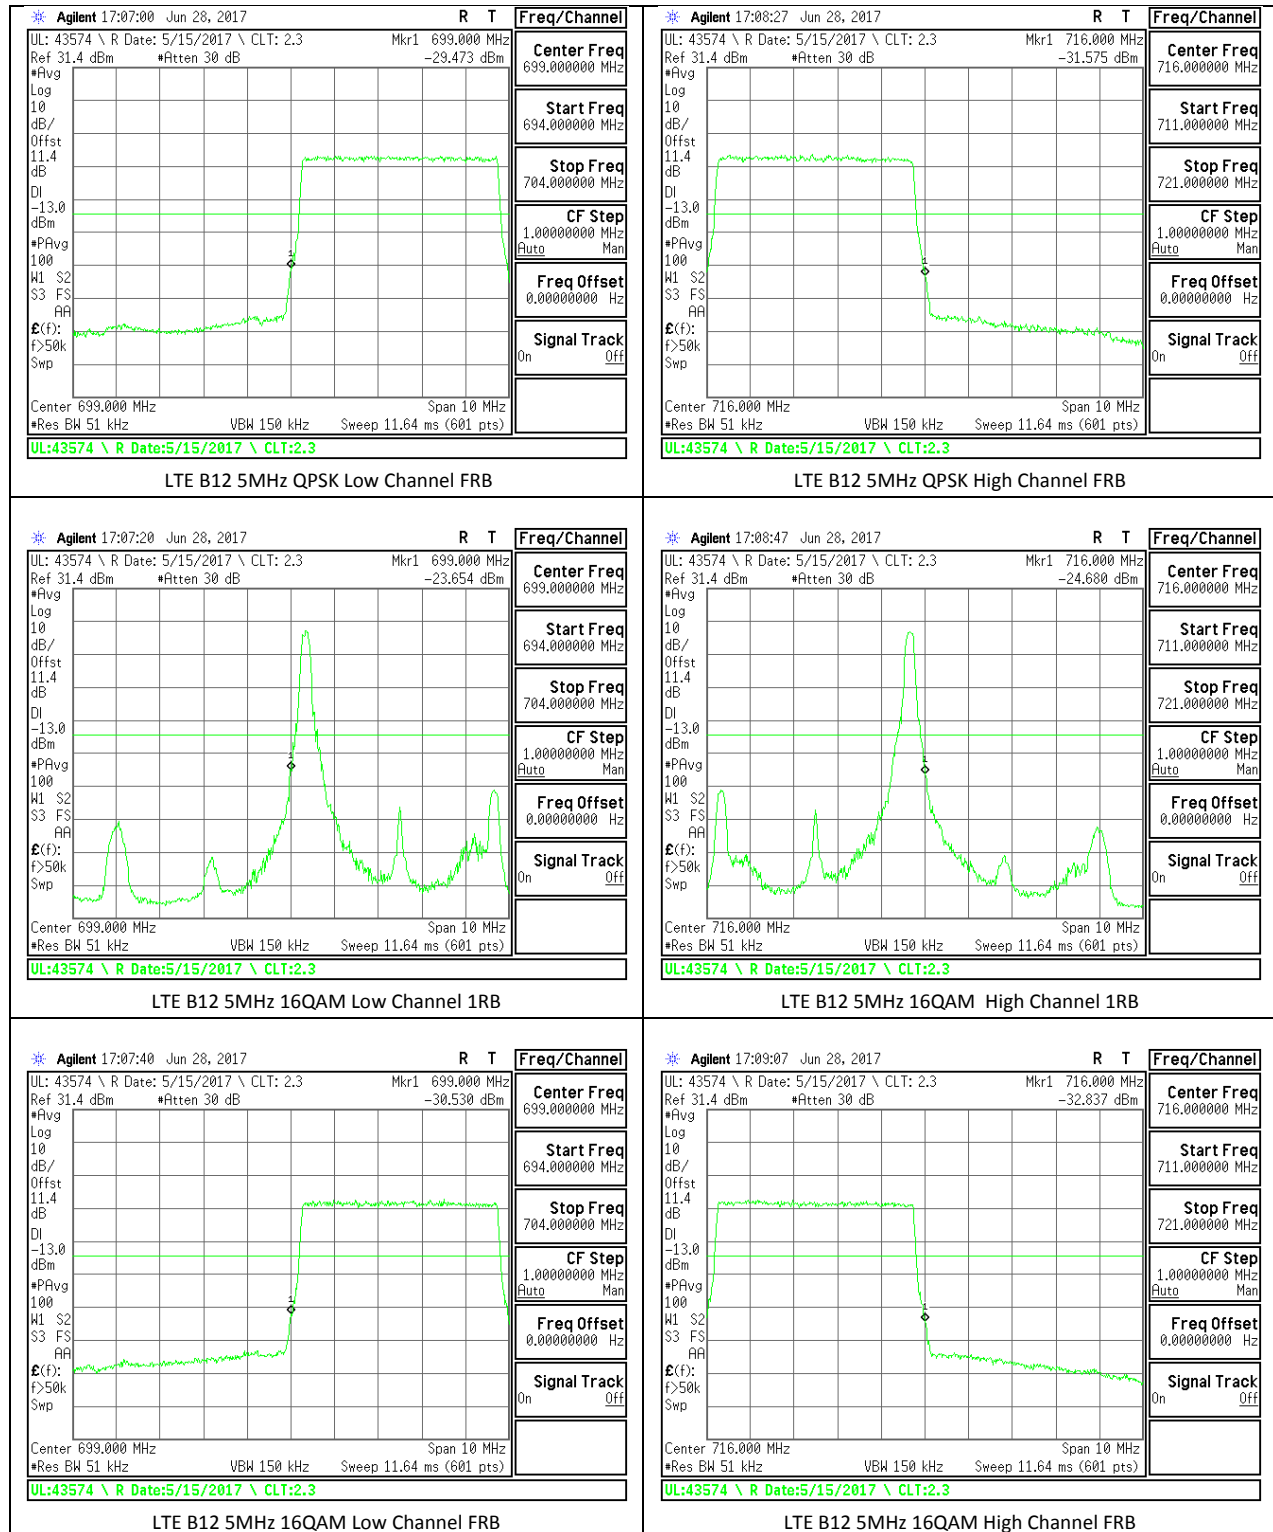

LTE B5 5MHz 16QAM Low Channel FRB

LTE B5 5MHz 16QAM High Channel FRB

LTE B5 10MHz QPSK Low Channel 1RB

LTE B5 10MHz QPSK High Channel 1RB

LTE B5 10MHz QPSK Low Channel FRB

LTE B5 10MHz QPSK High Channel FRB

LTE B5 10MHz 16QAM Low Channel 1RB

LTE B5 10MHz 16QAM High Channel 1RB

LTE B5 10MHz 16QAM Low Channel FRB

LTE B5 10MHz 16QAM High Channel FRB

LTE Band 7

LTE B7 10MHz QPSK Low Channel 1RB

LTE B7 10MHz QPSK High Channel 1RB

LTE B7 10MHz QPSK Low Channel FRB

LTE B7 10MHz QPSK High Channel FRB

LTE B7 10MHz 16QAM Low Channel 1RB

LTE B7 10MHz 16QAM High Channel 1RB

LTE Band 12

LTE Band 13

14.2. EMISSION MASK PLOTS

LTE Band 7

LTE Band 41

--	--

LTE B41 5MHz QPSK Low Channel 1RB

LTE B41 5MHz QPSK High Channel 1RB

LTE B41 5MHz QPSK Low Channel FRB

LTE B41 5MHz QPSK High Channel FRB

LTE B41 5MHz 16QAM Low Channel 1RB

LTE B41 5MHz 16QAM High Channel 1RB