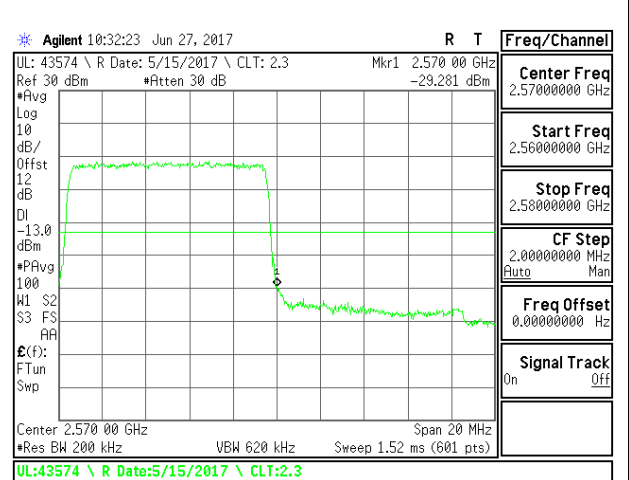

LTE B5 5MHz 16QAM Low Channel FRB

LTE B5 5MHz 16QAM High Channel FRB

LTE B5 10MHz QPSK Low Channel 1RB

LTE B5 10MHz QPSK High Channel 1RB

LTE B5 10MHz QPSK Low Channel FRB

LTE B5 10MHz QPSK High Channel FRB

LTE B5 10MHz 16QAM Low Channel 1RB

LTE B5 10MHz 16QAM High Channel 1RB

LTE B5 10MHz 16QAM Low Channel FRB

LTE B5 10MHz 16QAM High Channel FRB

LTE Band 7

LTE B7 10MHz QPSK Low Channel 1RB

LTE B7 10MHz QPSK High Channel 1RB

LTE B7 10MHz QPSK Low Channel FRB

LTE B7 10MHz QPSK High Channel FRB

LTE B7 10MHz 16QAM Low Channel 1RB

LTE B7 10MHz 16QAM High Channel 1RB

LTE Band 12

LTE Band 13

14.2. EMISSION MASK PLOTS

LTE Band 7