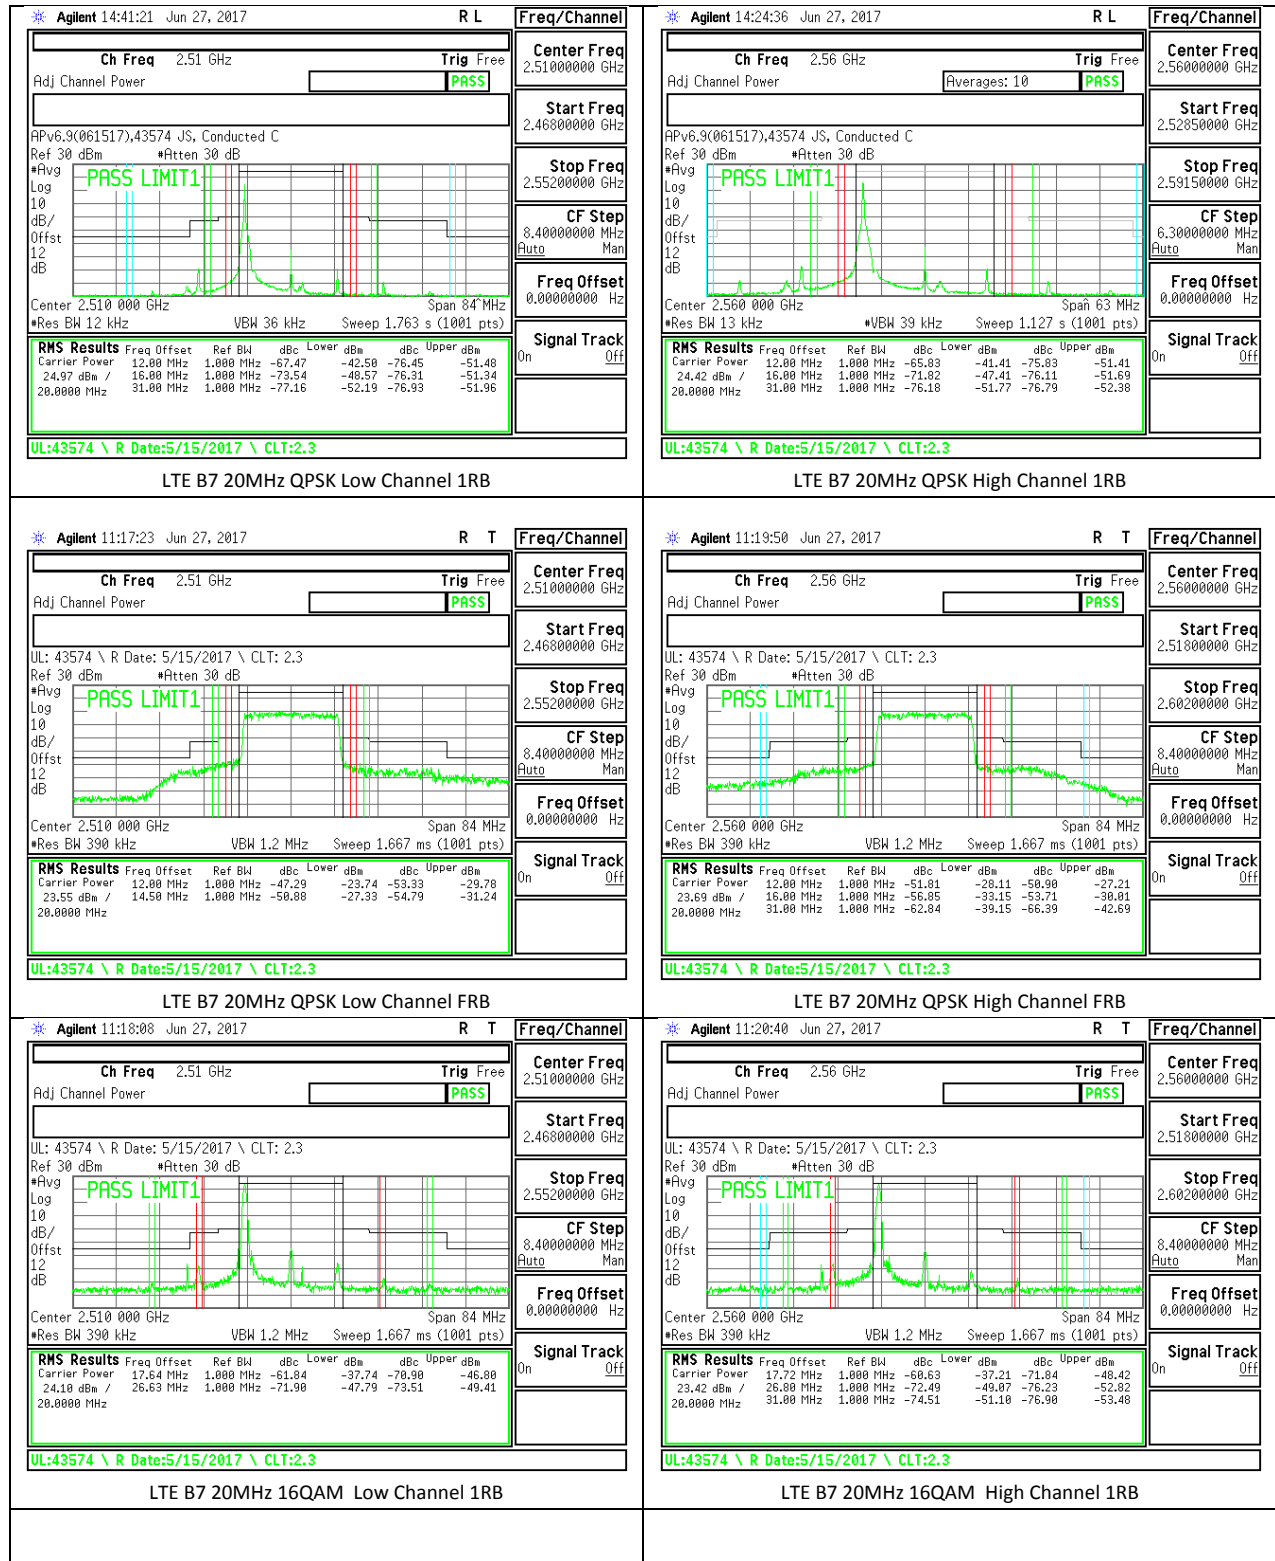

LTE B5 5MHz 16QAM Low Channel FRB

LTE B5 5MHz 16QAM High Channel FRB

LTE B5 10MHz QPSK Low Channel 1RB

LTE B5 10MHz QPSK High Channel 1RB

LTE B5 10MHz QPSK Low Channel FRB

LTE B5 10MHz QPSK High Channel FRB

LTE B5 10MHz 16QAM Low Channel 1RB

LTE B5 10MHz 16QAM High Channel 1RB

LTE B5 10MHz 16QAM Low Channel FRB

LTE B5 10MHz 16QAM High Channel FRB

LTE Band 7

LTE B7 10MHz QPSK Low Channel 1RB

LTE B7 10MHz QPSK High Channel 1RB

LTE B7 10MHz QPSK Low Channel FRB

LTE B7 10MHz QPSK High Channel FRB

LTE B7 10MHz 16QAM Low Channel 1RB

LTE B7 10MHz 16QAM High Channel 1RB

LTE Band 12

LTE Band 13

14.2. EMISSION MASK PLOTS

LTE Band 7

LTE Band 41

--	--

LTE B41 5MHz QPSK Low Channel 1RB

LTE B41 5MHz QPSK High Channel 1RB

LTE B41 5MHz QPSK Low Channel FRB

LTE B41 5MHz QPSK High Channel FRB

LTE B41 5MHz 16QAM Low Channel 1RB

LTE B41 5MHz 16QAM High Channel 1RB