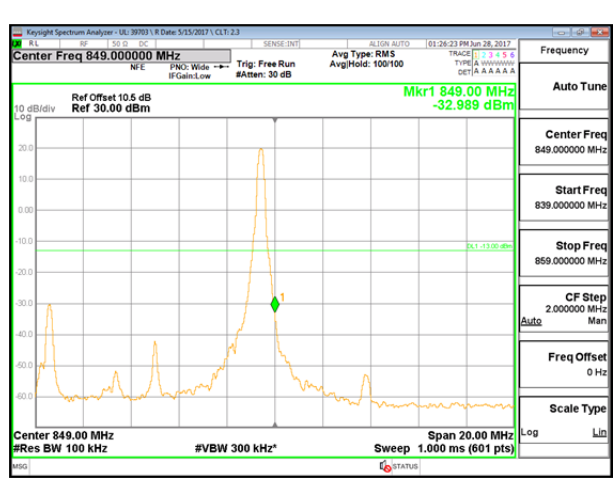

LTE B5 5MHz 16QAM Low Channel FRB

LTE B5 5MHz 16QAM High Channel FRB

LTE B5 10MHz QPSK Low Channel 1RB

LTE B5 10MHz QPSK High Channel 1RB

LTE B5 10MHz QPSK Low Channel FRB

LTE B5 10MHz QPSK High Channel FRB

LTE B5 10MHz 16QAM Low Channel 1RB

LTE B5 10MHz 16QAM High Channel 1RB

LTE B5 10MHz 16QAM Low Channel FRB

LTE B5 10MHz 16QAM High Channel FRB

LTE Band 7

LTE B7 10MHz QPSK Low Channel 1RB

LTE B7 10MHz QPSK High Channel 1RB