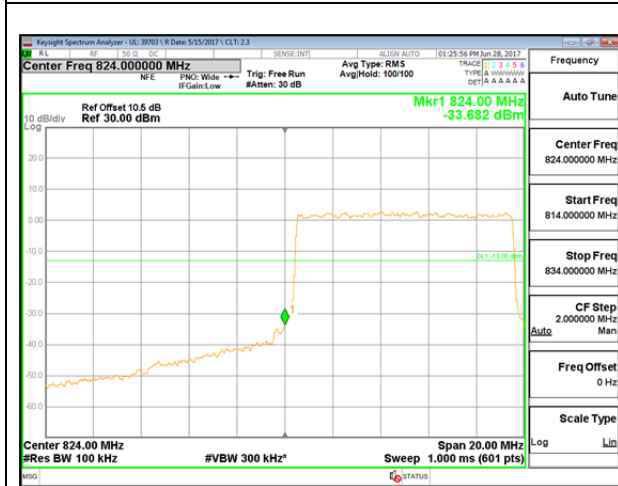

LTE B5 5MHz 16QAM Low Channel FRB

LTE B5 5MHz 16QAM High Channel FRB

LTE B5 10MHz QPSK Low Channel 1RB

LTE B5 10MHz QPSK High Channel 1RB

LTE B5 10MHz QPSK Low Channel FRB

LTE B5 10MHz QPSK High Channel FRB

LTE B5 10MHz 16QAM Low Channel 1RB

LTE B5 10MHz 16QAM High Channel 1RB

LTE B5 10MHz 16QAM Low Channel FRB

LTE B5 10MHz 16QAM High Channel FRB

LTE Band 7

LTE B7 10MHz QPSK Low Channel 1RB

LTE B7 10MHz QPSK High Channel 1RB