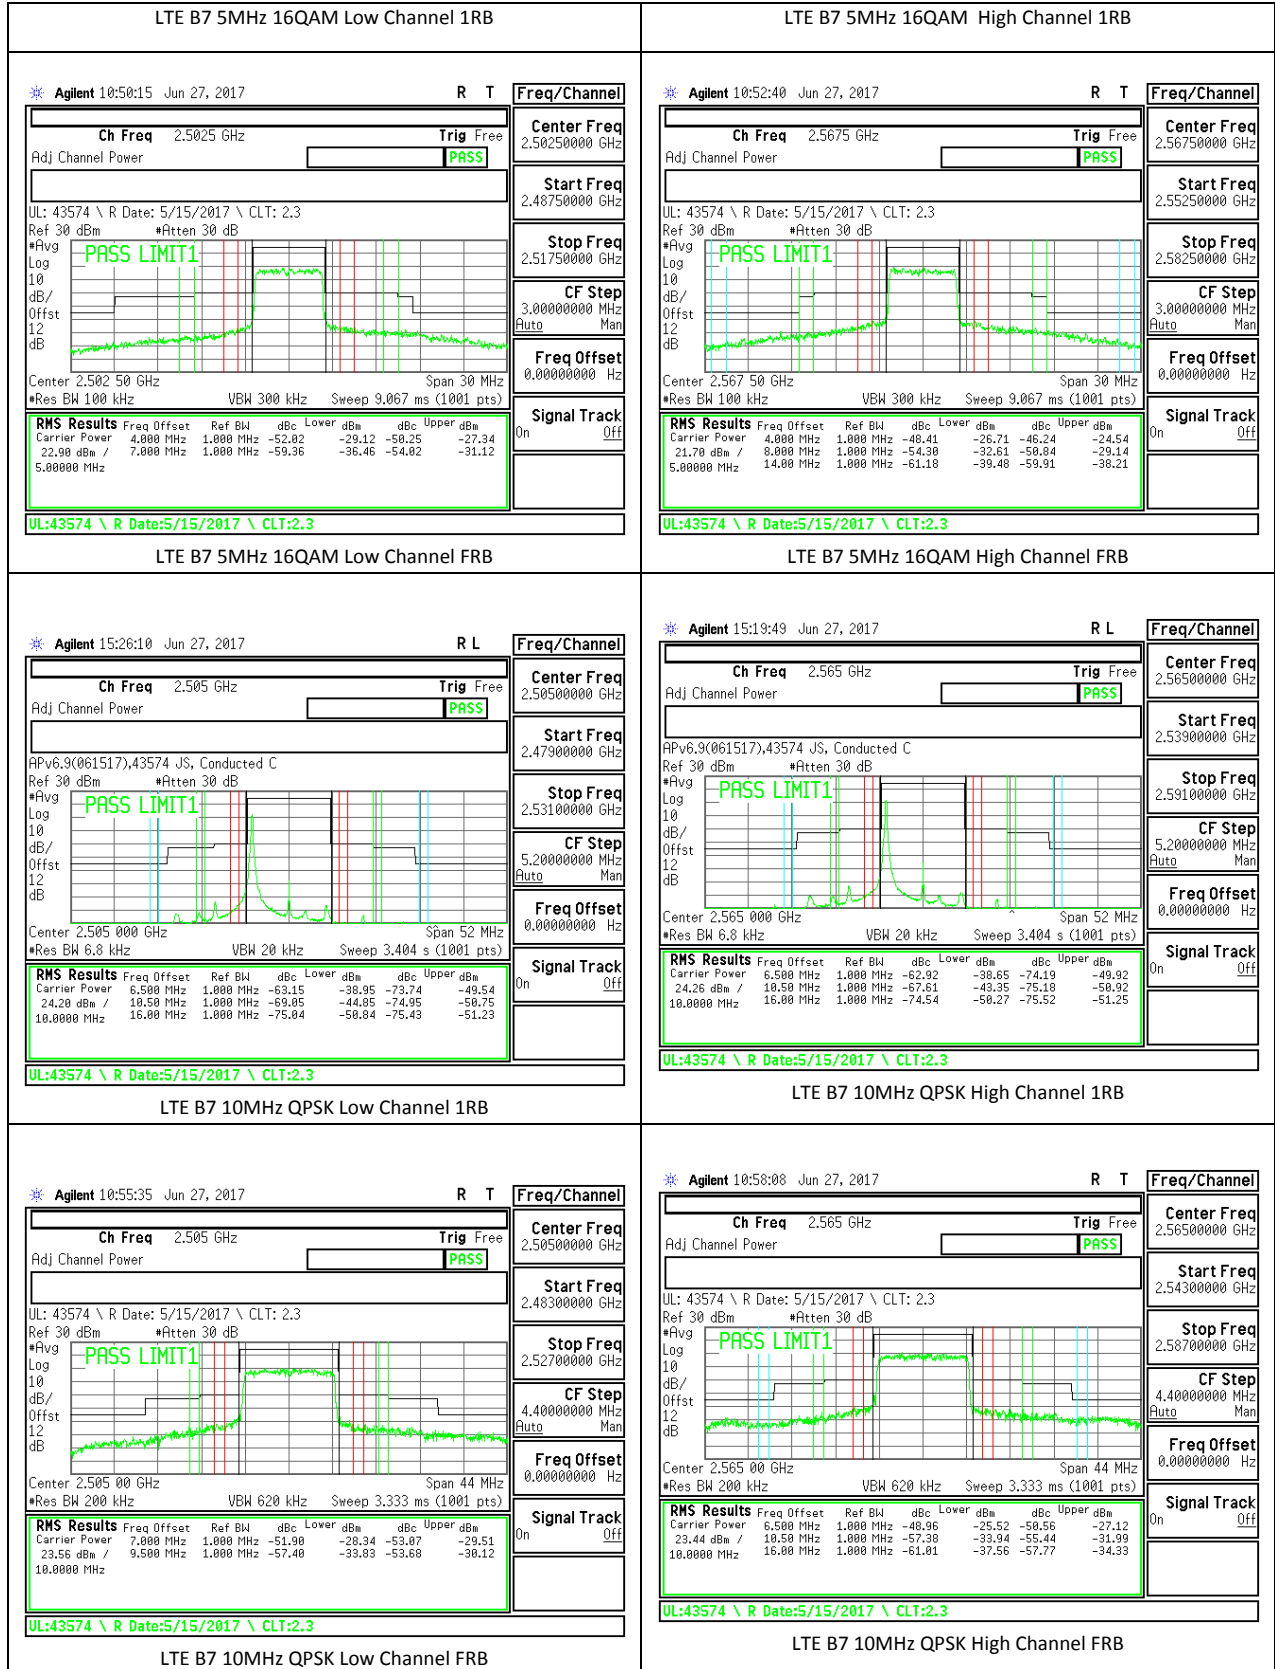

LTE B5 5MHz 16QAM Low Channel FRB

LTE B5 5MHz 16QAM High Channel FRB

LTE B5 10MHz QPSK Low Channel 1RB

LTE B5 10MHz QPSK High Channel 1RB

LTE B5 10MHz QPSK Low Channel FRB

LTE B5 10MHz QPSK High Channel FRB

LTE B5 10MHz 16QAM Low Channel 1RB

LTE B5 10MHz 16QAM High Channel 1RB

LTE B5 10MHz 16QAM Low Channel FRB

LTE B5 10MHz 16QAM High Channel FRB

LTE Band 7

LTE B7 10MHz QPSK Low Channel 1RB

LTE B7 10MHz QPSK High Channel 1RB

LTE B7 10MHz QPSK Low Channel FRB

LTE B7 10MHz QPSK High Channel FRB

LTE B7 10MHz 16QAM Low Channel 1RB

LTE B7 10MHz 16QAM High Channel 1RB

LTE Band 12

LTE Band 13

14.2. EMISSION MASK PLOTS

LTE Band 7

LTE Band 41

--	--

LTE B41 5MHz QPSK Low Channel 1RB

LTE B41 5MHz QPSK High Channel 1RB

LTE B41 5MHz QPSK Low Channel FRB

LTE B41 5MHz QPSK High Channel FRB

LTE B41 5MHz 16QAM Low Channel 1RB

LTE B41 5MHz 16QAM High Channel 1RB