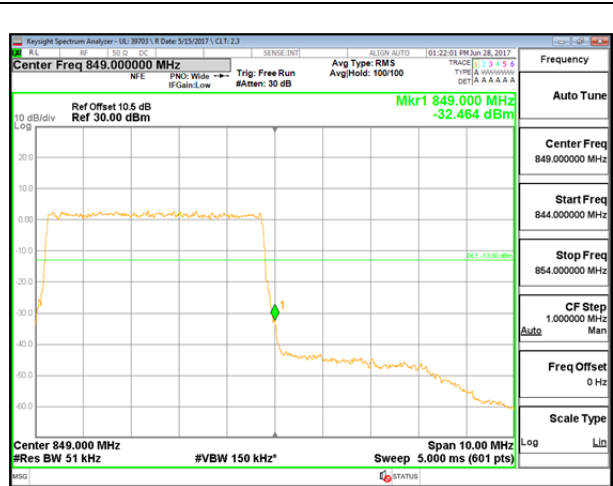

LTE B5 5MHz 16QAM Low Channel FRB

LTE B5 5MHz 16QAM High Channel FRB

LTE B5 10MHz QPSK Low Channel 1RB

LTE B5 10MHz QPSK High Channel 1RB

LTE B5 10MHz QPSK Low Channel FRB

LTE B5 10MHz QPSK High Channel FRB

LTE B5 10MHz 16QAM Low Channel 1RB

LTE B5 10MHz 16QAM High Channel 1RB

LTE B5 10MHz 16QAM Low Channel FRB

LTE B5 10MHz 16QAM High Channel FRB

LTE Band 7

LTE B7 10MHz QPSK Low Channel 1RB

LTE B7 10MHz QPSK High Channel 1RB

LTE B7 10MHz QPSK Low Channel FRB

LTE B7 10MHz QPSK High Channel FRB

LTE B7 10MHz 16QAM Low Channel 1RB

LTE B7 10MHz 16QAM High Channel 1RB

LTE Band 12

LTE Band 13

14.2. EMISSION MASK PLOTS

LTE Band 7