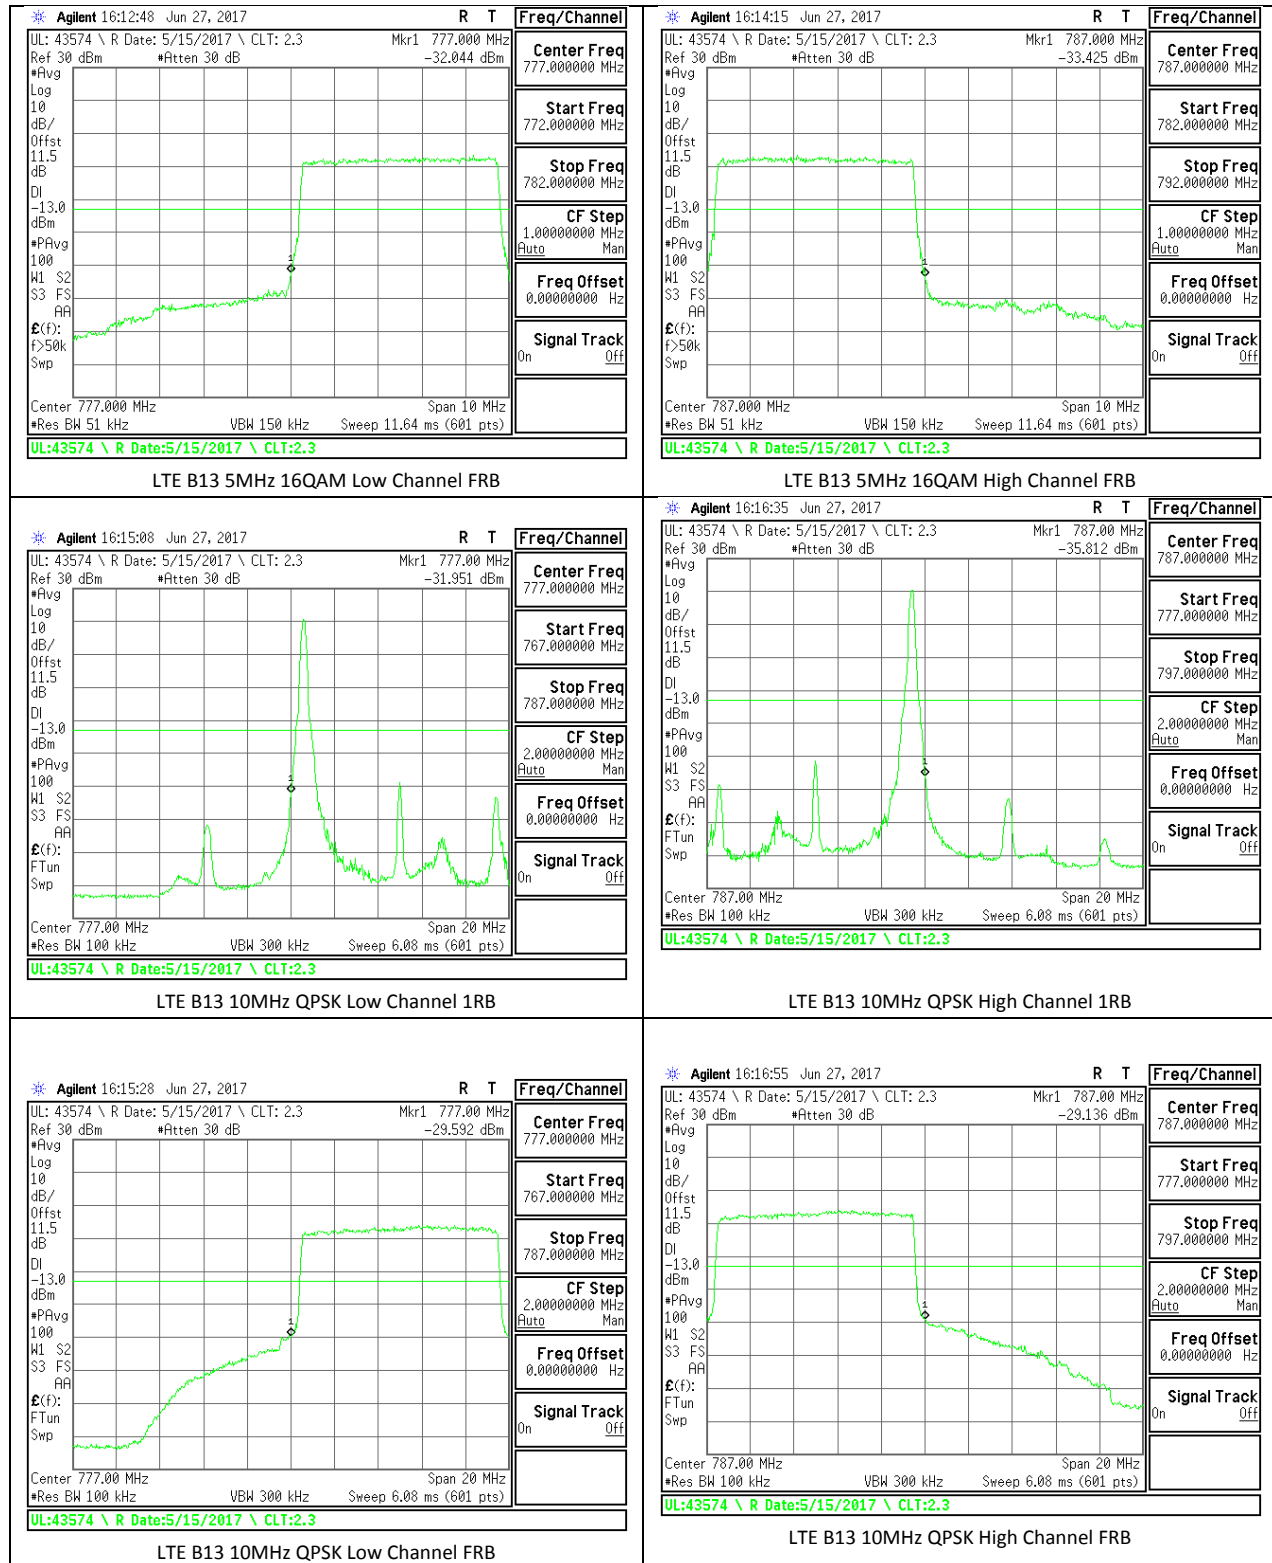

LTE B5 5MHz 16QAM Low Channel FRB

LTE B5 5MHz 16QAM High Channel FRB

LTE B5 10MHz QPSK Low Channel 1RB

LTE B5 10MHz QPSK High Channel 1RB

LTE B5 10MHz QPSK Low Channel FRB

LTE B5 10MHz QPSK High Channel FRB

LTE B5 10MHz 16QAM Low Channel 1RB

LTE B5 10MHz 16QAM High Channel 1RB

LTE B5 10MHz 16QAM Low Channel FRB

LTE B5 10MHz 16QAM High Channel FRB

LTE Band 7

LTE B7 10MHz QPSK Low Channel 1RB

LTE B7 10MHz QPSK High Channel 1RB

LTE B7 10MHz QPSK Low Channel FRB

LTE B7 10MHz QPSK High Channel FRB

LTE B7 10MHz 16QAM Low Channel 1RB

LTE B7 10MHz 16QAM High Channel 1RB

LTE Band 12

LTE Band 13

14.2. EMISSION MASK PLOTS

LTE Band 7

LTE Band 41

--	--

LTE B41 5MHz QPSK Low Channel 1RB

LTE B41 5MHz QPSK High Channel 1RB

LTE B41 5MHz QPSK Low Channel FRB

LTE B41 5MHz QPSK High Channel FRB

LTE B41 5MHz 16QAM Low Channel 1RB

LTE B41 5MHz 16QAM High Channel 1RB