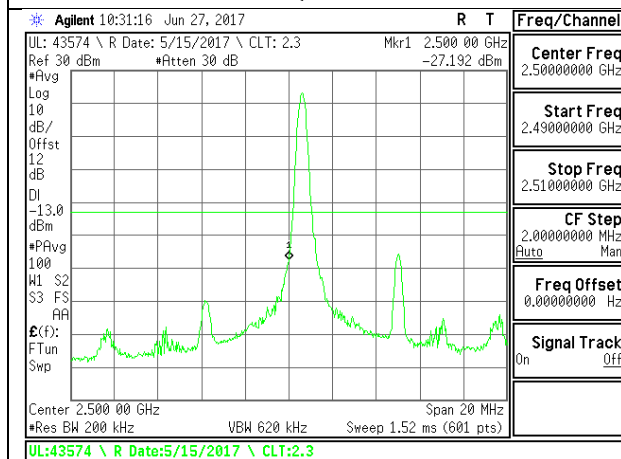

LTE B5 5MHz 16QAM Low Channel FRB

LTE B5 5MHz 16QAM High Channel FRB

LTE B5 10MHz QPSK Low Channel 1RB

LTE B5 10MHz QPSK High Channel 1RB

LTE B5 10MHz QPSK Low Channel FRB

LTE B5 10MHz QPSK High Channel FRB

LTE B5 10MHz 16QAM Low Channel 1RB

LTE B5 10MHz 16QAM High Channel 1RB

LTE B5 10MHz 16QAM Low Channel FRB

LTE B5 10MHz 16QAM High Channel FRB

LTE Band 7

LTE B7 10MHz QPSK Low Channel 1RB

LTE B7 10MHz QPSK High Channel 1RB

LTE B7 10MHz QPSK Low Channel FRB

LTE B7 10MHz QPSK High Channel FRB

LTE B7 10MHz 16QAM Low Channel 1RB

LTE B7 10MHz 16QAM High Channel 1RB

LTE Band 12

LTE Band 13

14.2. EMISSION MASK PLOTS

LTE Band 7