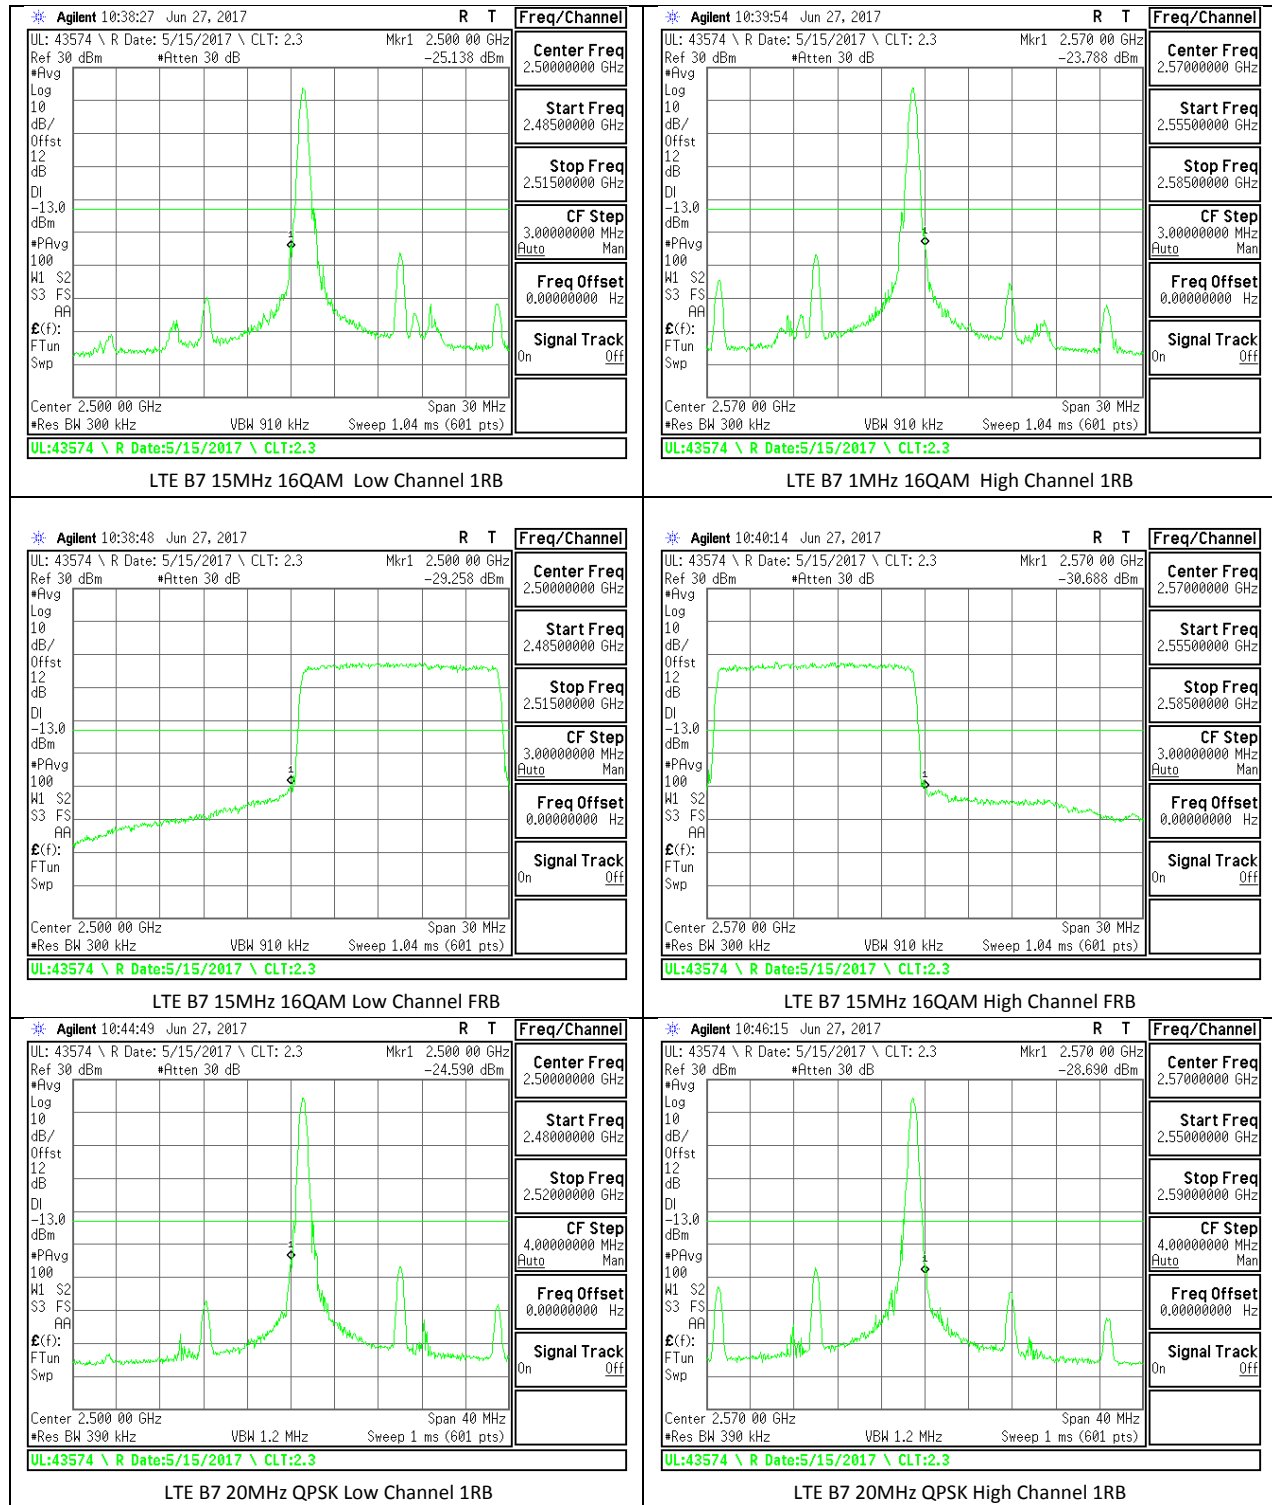

LTE B5 5MHz 16QAM Low Channel FRB

LTE B5 5MHz 16QAM High Channel FRB

LTE B5 10MHz QPSK Low Channel 1RB

LTE B5 10MHz QPSK High Channel 1RB

LTE B5 10MHz QPSK Low Channel FRB

LTE B5 10MHz QPSK High Channel FRB

LTE B5 10MHz 16QAM Low Channel 1RB

LTE B5 10MHz 16QAM High Channel 1RB

LTE B5 10MHz 16QAM Low Channel FRB

LTE B5 10MHz 16QAM High Channel FRB

LTE Band 7

LTE B7 10MHz QPSK Low Channel 1RB

LTE B7 10MHz QPSK High Channel 1RB

LTE B7 10MHz QPSK Low Channel FRB

LTE B7 10MHz QPSK High Channel FRB

LTE B7 10MHz 16QAM Low Channel 1RB

LTE B7 10MHz 16QAM High Channel 1RB

LTE Band 12

LTE Band 13

14.2. EMISSION MASK PLOTS

LTE Band 7

LTE Band 41

--	--

LTE B41 5MHz QPSK Low Channel 1RB

LTE B41 5MHz QPSK High Channel 1RB

LTE B41 5MHz QPSK Low Channel FRB

LTE B41 5MHz QPSK High Channel FRB

LTE B41 5MHz 16QAM Low Channel 1RB

LTE B41 5MHz 16QAM High Channel 1RB