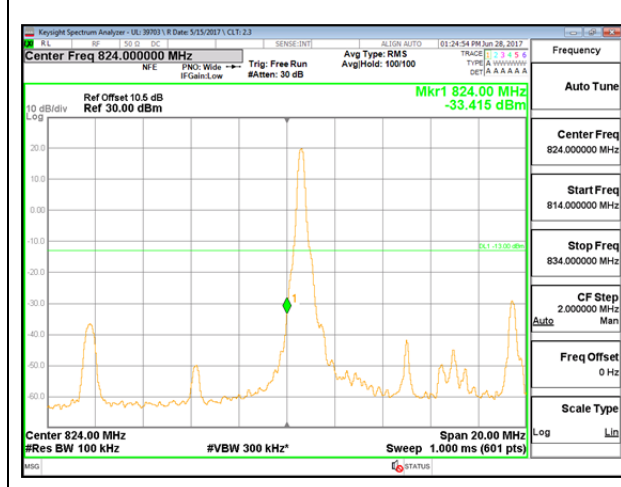

LTE B5 5MHz 16QAM Low Channel FRB

LTE B5 5MHz 16QAM High Channel FRB

LTE B5 10MHz QPSK Low Channel 1RB

LTE B5 10MHz QPSK High Channel 1RB

LTE B5 10MHz QPSK Low Channel FRB

LTE B5 10MHz QPSK High Channel FRB

LTE B5 10MHz 16QAM Low Channel 1RB

LTE B5 10MHz 16QAM High Channel 1RB

LTE B5 10MHz 16QAM Low Channel FRB

LTE B5 10MHz 16QAM High Channel FRB

LTE Band 7

LTE B7 10MHz QPSK Low Channel 1RB

LTE B7 10MHz QPSK High Channel 1RB