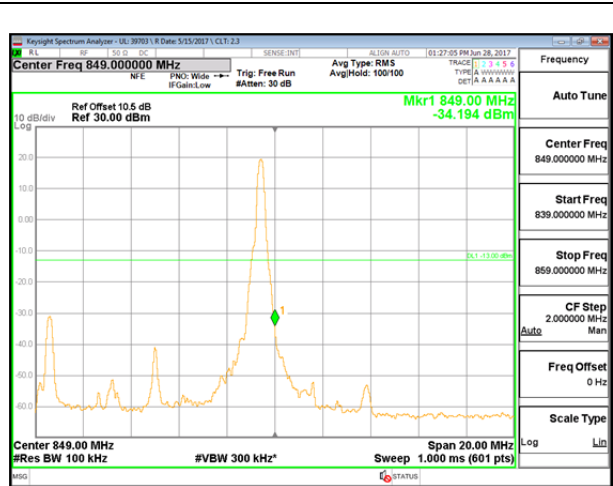

LTE B5 5MHz 16QAM Low Channel FRB

LTE B5 5MHz 16QAM High Channel FRB

LTE B5 10MHz QPSK Low Channel 1RB

LTE B5 10MHz QPSK High Channel 1RB

LTE B5 10MHz QPSK Low Channel FRB

LTE B5 10MHz QPSK High Channel FRB

LTE B5 10MHz 16QAM Low Channel 1RB

LTE B5 10MHz 16QAM High Channel 1RB

LTE B5 10MHz 16QAM Low Channel FRB

LTE B5 10MHz 16QAM High Channel FRB

LTE Band 7

LTE B7 10MHz QPSK Low Channel 1RB

LTE B7 10MHz QPSK High Channel 1RB