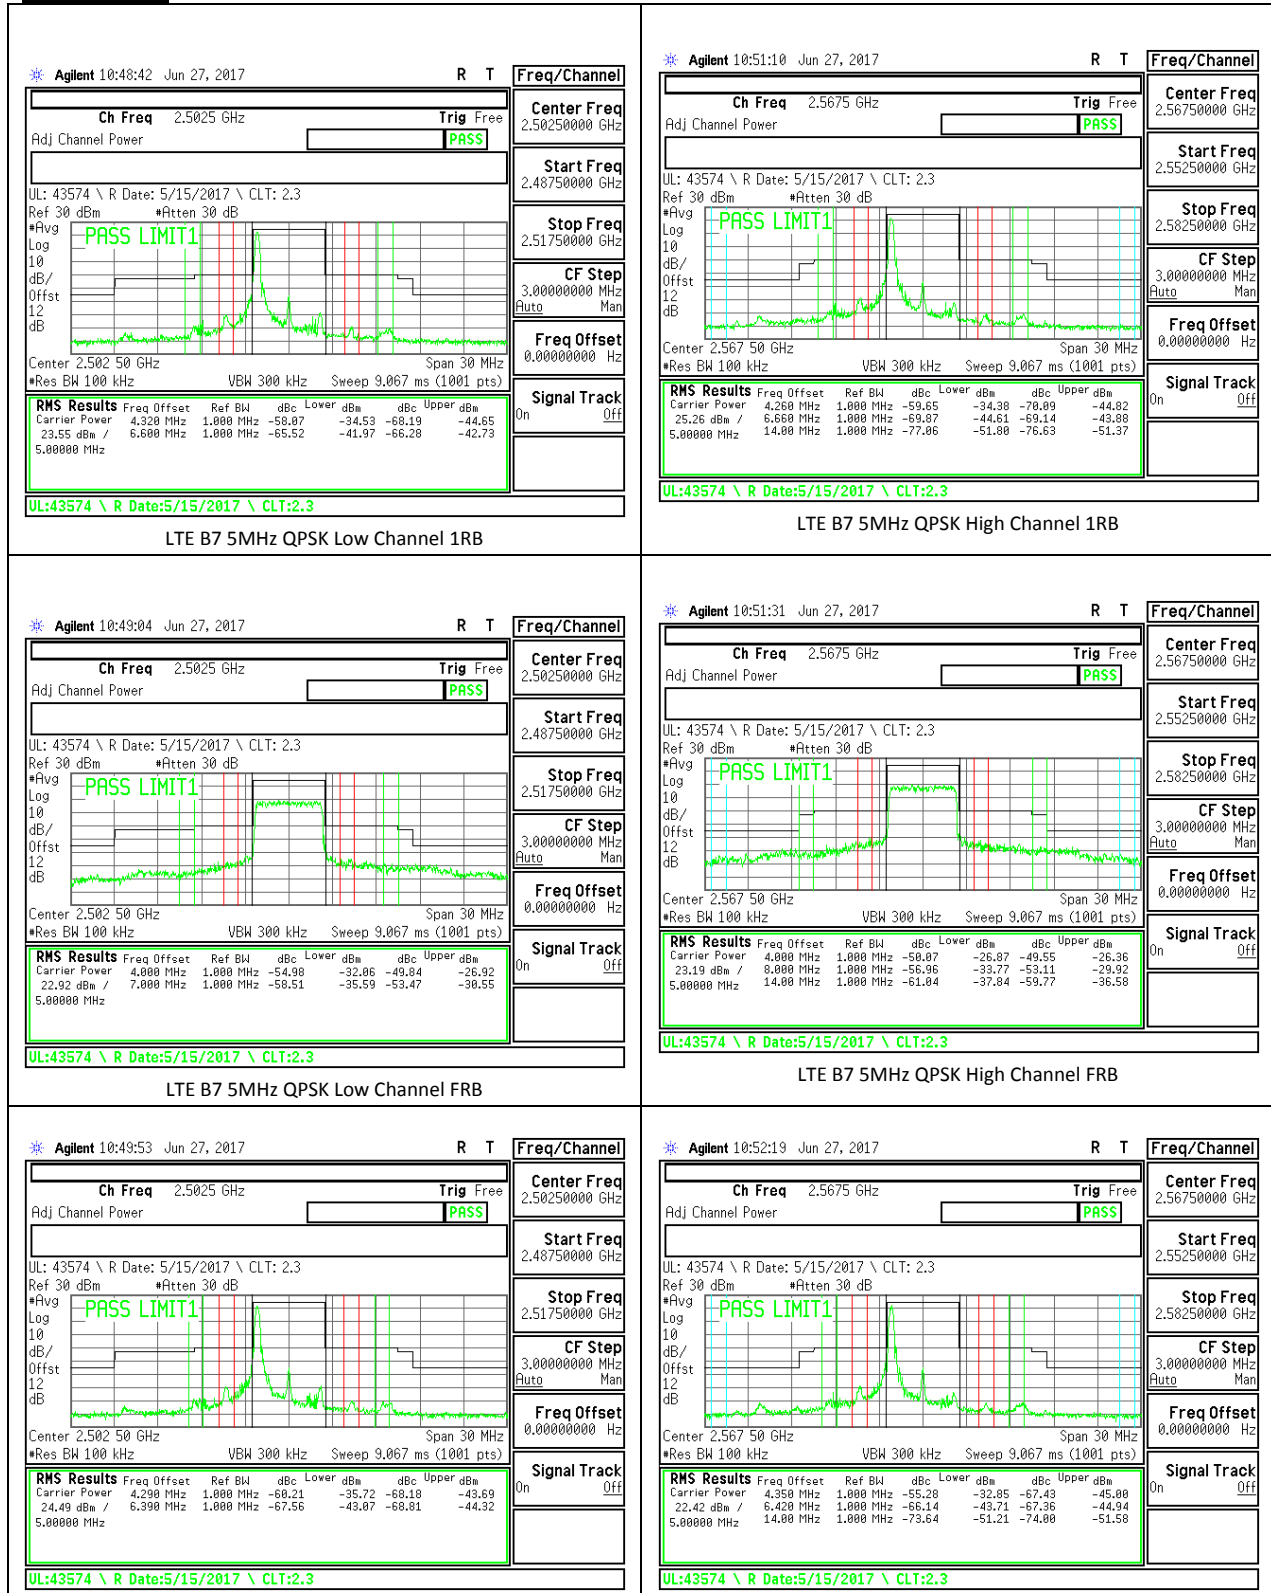

LTE B5 5MHz 16QAM Low Channel FRB

LTE B5 5MHz 16QAM High Channel FRB

LTE B5 10MHz QPSK Low Channel 1RB

LTE B5 10MHz QPSK High Channel 1RB

LTE B5 10MHz QPSK Low Channel FRB

LTE B5 10MHz QPSK High Channel FRB

LTE B5 10MHz 16QAM Low Channel 1RB

LTE B5 10MHz 16QAM High Channel 1RB

LTE B5 10MHz 16QAM Low Channel FRB

LTE B5 10MHz 16QAM High Channel FRB

LTE Band 7

LTE B7 10MHz QPSK Low Channel 1RB

LTE B7 10MHz QPSK High Channel 1RB

LTE B7 10MHz QPSK Low Channel FRB

LTE B7 10MHz QPSK High Channel FRB

LTE B7 10MHz 16QAM Low Channel 1RB

LTE B7 10MHz 16QAM High Channel 1RB

LTE Band 12

LTE Band 13

14.2. EMISSION MASK PLOTS

LTE Band 7

LTE Band 41

--	--

LTE B41 5MHz QPSK Low Channel 1RB

LTE B41 5MHz QPSK High Channel 1RB

LTE B41 5MHz QPSK Low Channel FRB

LTE B41 5MHz QPSK High Channel FRB

LTE B41 5MHz 16QAM Low Channel 1RB

LTE B41 5MHz 16QAM High Channel 1RB