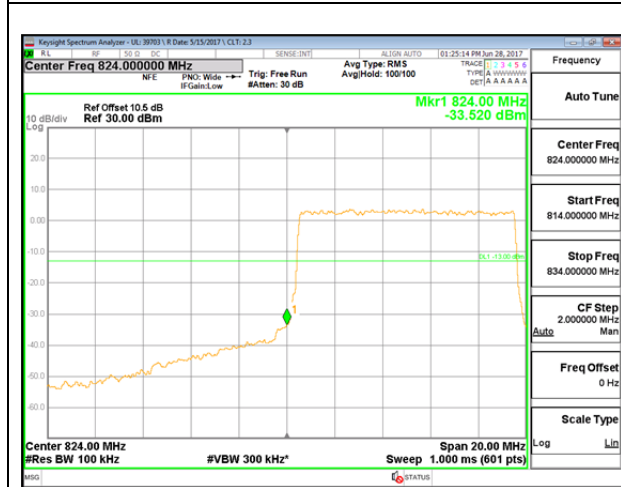

LTE B5 5MHz 16QAM Low Channel FRB

LTE B5 5MHz 16QAM High Channel FRB

LTE B5 10MHz QPSK Low Channel 1RB

LTE B5 10MHz QPSK High Channel 1RB

LTE B5 10MHz QPSK Low Channel FRB

LTE B5 10MHz QPSK High Channel FRB

LTE B5 10MHz 16QAM Low Channel 1RB

LTE B5 10MHz 16QAM High Channel 1RB

LTE B5 10MHz 16QAM Low Channel FRB

LTE B5 10MHz 16QAM High Channel FRB

LTE Band 7

LTE B7 10MHz QPSK Low Channel 1RB

LTE B7 10MHz QPSK High Channel 1RB

LTE B7 10MHz QPSK Low Channel FRB

LTE B7 10MHz QPSK High Channel FRB

LTE B7 10MHz 16QAM Low Channel 1RB

LTE B7 10MHz 16QAM High Channel 1RB

LTE Band 12

LTE Band 13

14.2. EMISSION MASK PLOTS

LTE Band 7