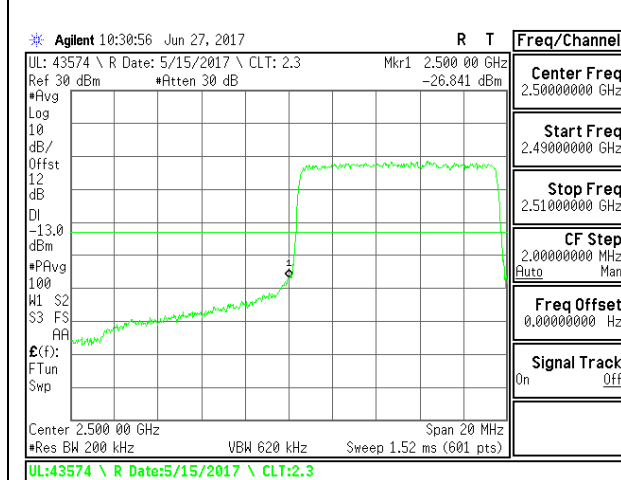

LTE B5 5MHz 16QAM Low Channel FRB

LTE B5 5MHz 16QAM High Channel FRB

LTE B5 10MHz QPSK Low Channel 1RB

LTE B5 10MHz QPSK High Channel 1RB

LTE B5 10MHz QPSK Low Channel FRB

LTE B5 10MHz QPSK High Channel FRB

LTE B5 10MHz 16QAM Low Channel 1RB

LTE B5 10MHz 16QAM High Channel 1RB

LTE B5 10MHz 16QAM Low Channel FRB

LTE B5 10MHz 16QAM High Channel FRB

LTE Band 7

LTE B7 10MHz QPSK Low Channel 1RB

LTE B7 10MHz QPSK High Channel 1RB

LTE B7 10MHz QPSK Low Channel FRB

LTE B7 10MHz QPSK High Channel FRB

LTE B7 10MHz 16QAM Low Channel 1RB

LTE B7 10MHz 16QAM High Channel 1RB

LTE Band 12

LTE Band 13

14.2. EMISSION MASK PLOTS

LTE Band 7