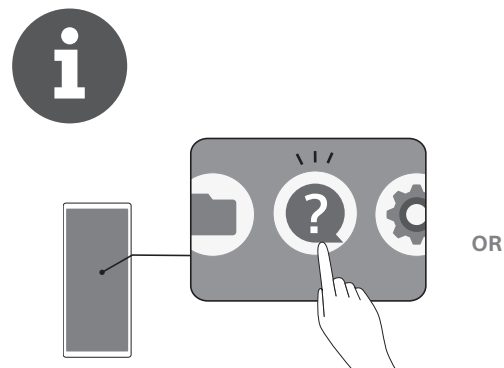

XPERIA 5 III

SONY

1 SIM

2 PWR ON

Startup guide

- Ръководство „Бърз старт“
- Úvodní příručka
- Kurzanleitung
- Installationsvejledning
- Alustusjuhend
- Guia de inicio
- Aloitusopas
- Guide de démarrage
- Οδηγός εκκίνησης
- Priručnik
- Használatbavételi útmutató
- Ræsihandbók
- Guida introduttiva
- Paleisties vadovas
- Sākšanas ceļvedis
- Opstartgids
- Oppstartsveiviser
- Instrukcja obsługi
- Manual de Iniciação
- Ghid de pornire
- Starthandbok
- Vodič za začetek uporabe
- Úvodná príručka
- Руководство по запуску
- Бастапқы нұсқаулық
- คู่มือเริ่มต้นการใช้งาน
- 用戶指南

https://rd1.sony.net/help/mobile/xperia-5m3/h_zz/

* Назначение клавиши может отличаться в зависимости от страны/региона. Перейдите в [Настройки] > [Система] > [Жесты] > [Клавиша быстрого вызова] для получения дополнительной информации.