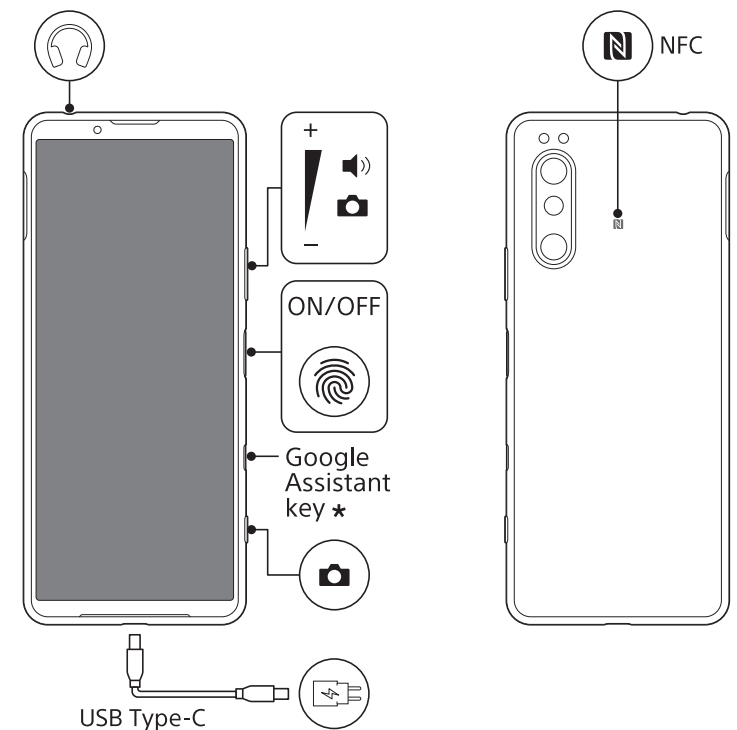

XPERIA 5 III

SONY

1 SIM

2 PWR ON

Startup guide

- Ръководство „Бърз старт“
- Úvodní příručka
- Kurzanleitung
- Installationsvejledning
- Alustusjuhend
- Guia de inicio
- Aloitusopas
- Guide de démarrage
- Οδηγός εκκίνησης
- Priručnik
- Használatbavételi útmutató
- Ræsihandbók
- Guida introduttiva
- Paleisties vadovas
- Sākšanas ceļvedis
- Opstartgids
- Oppstartsveiviser
- Instrukcja obsługi
- Manual de Iniciação
- Ghid de pornire
- Starthandbok
- Vodič za začetek uporabe
- Úvodná príručka
- Руководство по запуску
- Бастапқы нұсқаулық
- คู่มือเริ่มต้นการใช้งาน
- 用戶指南

https://rd1.sony.net/help/mobile/xperia-5m3/h_zz/

* Назначение клавиши может отличаться в зависимости от страны/региона. Перейдите в [Настройки] > [Система] > [Жесты] > [Клавиша быстрого вызова] для получения дополнительной информации.