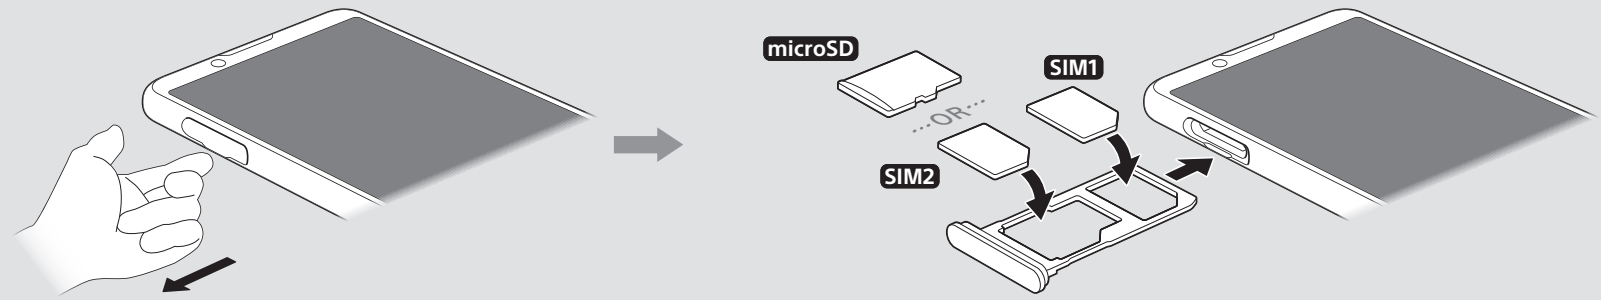

XPERIA 5 III

SONY

1 SIM

2 PWR ON

Startup guide

- Ръководство „Бърз старт“
- Úvodní příručka
- Kurzanleitung
- Installationsvejledning
- Alustusjuhend
- Guia de inicio
- Aloitusopas
- Guide de démarrage
- Οδηγός εκκίνησης
- Priručnik
- Használatbavételi útmutató
- Ræsihandbók
- Guida introduttiva
- Paleisties vadovas
- Sākšanas ceļvedis
- Opstartgids
- Oppstartsveiviser
- Instrukcja obsługi
- Manual de Iniciação
- Ghid de pornire
- Starthandbok
- Vodič za začetek uporabe
- Úvodná príručka
- Руководство по запуску
- Бастапқы нұсқаулық
- คู่มือเริ่มต้นการใช้งาน
- 用戶指南

https://rd1.sony.net/help/mobile/xperia-5m3/h_zz/

* Назначение клавиши может отличаться в зависимости от страны/региона. Перейдите в [Настройки] > [Система] > [Жесты] > [Клавиша быстрого вызова] для получения дополнительной информации.