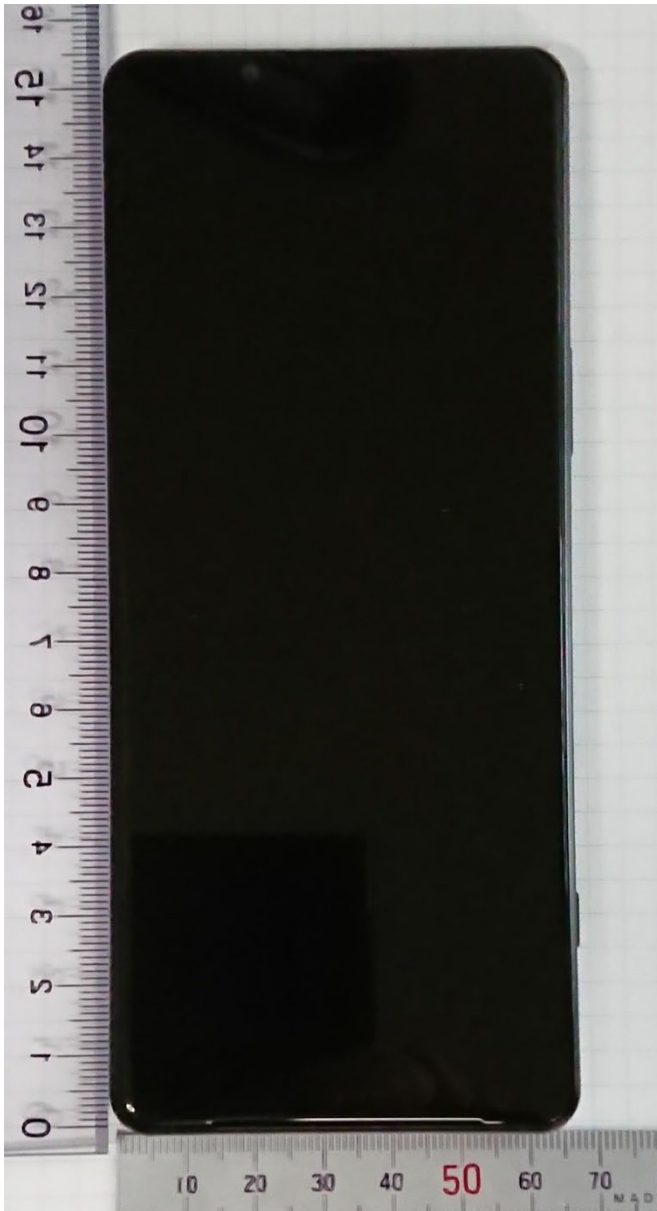

**SONY**

Document number

Revision

Date  
2022-07-28

PA1

Remarks

FCC ID: PY7-58692W External Photo

**Front**

**Rear**

**Side view:**

**Top/Bottom view:**

**SIM SLOT:**