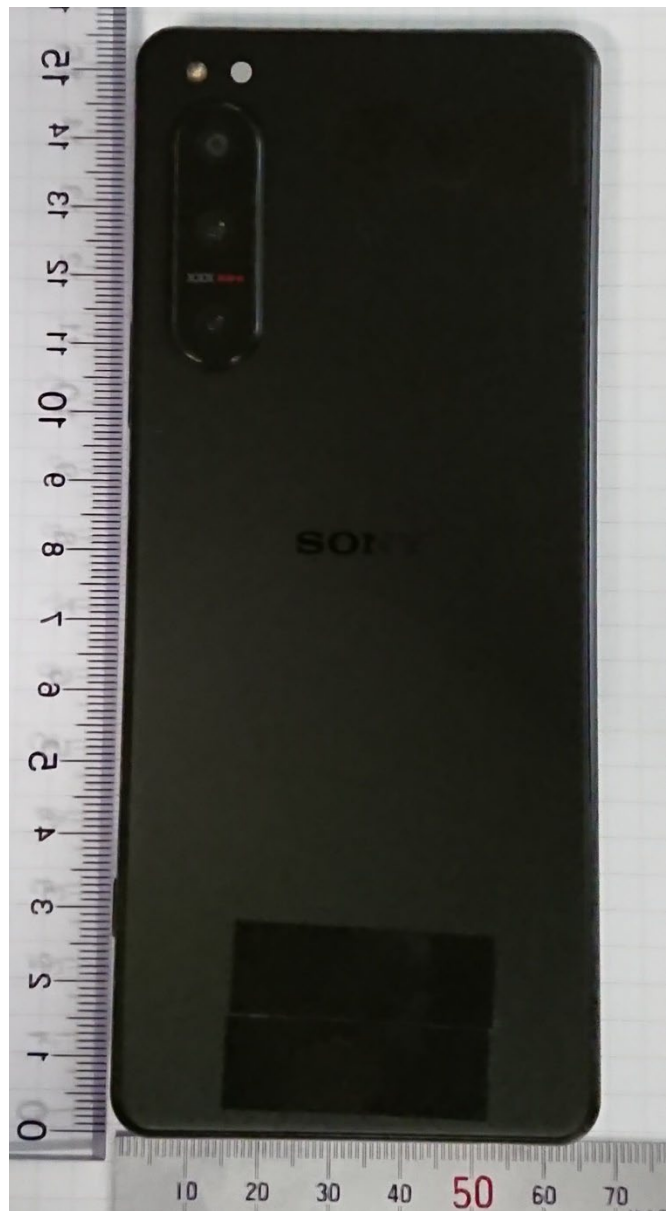

**SONY**

Document number

Revision

Date  
2022-07-28

PA1

Remarks

FCC ID: PY7-58692W External Photo

**Front**

**Rear**

**Side view:**

**Top/Bottom view:**

**SIM SLOT:**