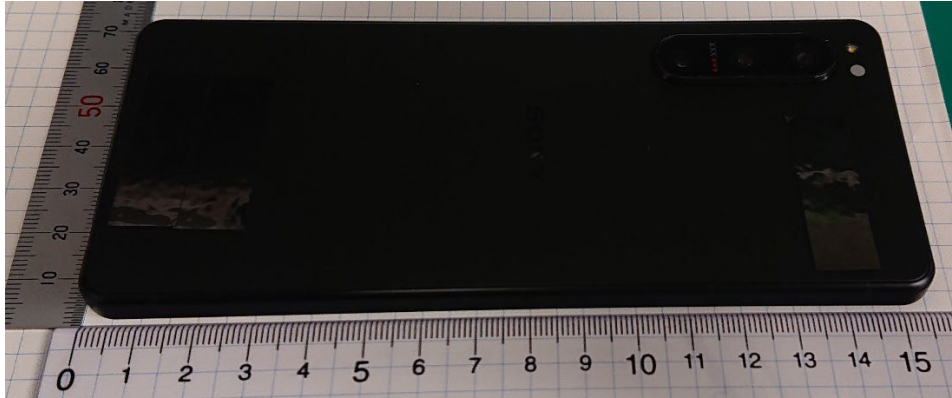

**SONY**

Document number

Revision

Date  
2022-07-28

PA1

Remarks

FCC ID: PY7-58692W External Photo

**Front**

**Rear**

**Side view:**

**Top/Bottom view:**

**SIM SLOT:**