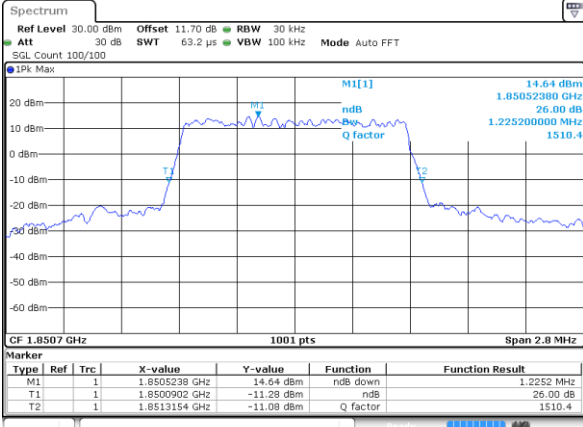

Date: 7.OCT.2017 00:02:06

Highest Channel / 1RB

Date: 7.OCT.2017 00:03:00

Highest Channel / Full RB

Date: 7.OCT.2017 00:03:11

26dB Bandwidth

Mode	LTE Band 25 : 26dB BW(MHz)											
BW	1.4MHz		3MHz		5MHz		10MHz		15MHz		20MHz	
Mod.	QPSK	16QAM	QPSK	16QAM	QPSK	16QAM	QPSK	16QAM	QPSK	16QAM	QPSK	16QAM
Lowest CH	1.23	1.23	3.08	3.08	4.93	4.92	9.77	9.79	14.18	14.45	20.22	20.26
Middle CH	1.22	1.23	3.03	3.06	4.95	4.86	9.87	9.63	14.33	14.27	20.06	20.18
Highest CH	1.24	1.24	3.05	3.00	4.97	4.92	9.91	9.85	14.27	14.21	20.10	20.14
Mode	LTE Band 25 : 26dB BW(MHz)											
BW	1.4MHz		3MHz		5MHz		10MHz		15MHz		20MHz	
Mod.	64QAM		64QAM		64QAM		64QAM		64QAM		64QAM	
Lowest CH	1.24	-	3	-	4.84	-	9.89	-	14.21	-	20.26	-
Middle CH	1.24	-	3.08	-	4.96	-	9.85	-	14.51	-	20.22	-
Highest CH	1.25	-	3.06	-	4.98	-	9.75	-	14.42	-	20.06	-

LTE Band 25

Lowest Channel / 1.4MHz / QPSK

Date: 31 AUG 2017 10:55:51

Lowest Channel / 1.4MHz / 16QAM

Date: 31 AUG 2017 10:56:01

Middle Channel / 1.4MHz / QPSK

Date: 31 AUG 2017 11:02:54

Middle Channel / 1.4MHz / 16QAM