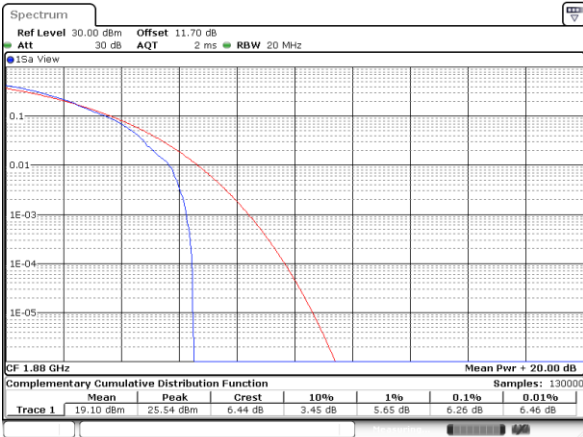

LTE Band 25 / 20MHz / 64QAM

Lowest Channel / 1RB

Date: 6.OCT.2017 23:56:38

Lowest Channel / Full RB

Date: 6.OCT.2017 23:59:58

Middle Channel / 1RB

Date: 7.OCT.2017 00:01:50

Middle Channel / Full RB

Date: 7.OCT.2017 00:02:06

Highest Channel / 1RB

Date: 7.OCT.2017 00:03:00

Highest Channel / Full RB

Date: 7.OCT.2017 00:03:11

26dB Bandwidth

Mode	LTE Band 25 : 26dB BW(MHz)											
BW	1.4MHz		3MHz		5MHz		10MHz		15MHz		20MHz	
Mod.	QPSK	16QAM	QPSK	16QAM	QPSK	16QAM	QPSK	16QAM	QPSK	16QAM	QPSK	16QAM
Lowest CH	1.23	1.23	3.08	3.08	4.93	4.92	9.77	9.79	14.18	14.45	20.22	20.26
Middle CH	1.22	1.23	3.03	3.06	4.95	4.86	9.87	9.63	14.33	14.27	20.06	20.18
Highest CH	1.24	1.24	3.05	3.00	4.97	4.92	9.91	9.85	14.27	14.21	20.10	20.14
Mode	LTE Band 25 : 26dB BW(MHz)											
BW	1.4MHz		3MHz		5MHz		10MHz		15MHz		20MHz	
Mod.	64QAM		64QAM		64QAM		64QAM		64QAM		64QAM	
Lowest CH	1.24	-	3	-	4.84	-	9.89	-	14.21	-	20.26	-
Middle CH	1.24	-	3.08	-	4.96	-	9.85	-	14.51	-	20.22	-
Highest CH	1.25	-	3.06	-	4.98	-	9.75	-	14.42	-	20.06	-