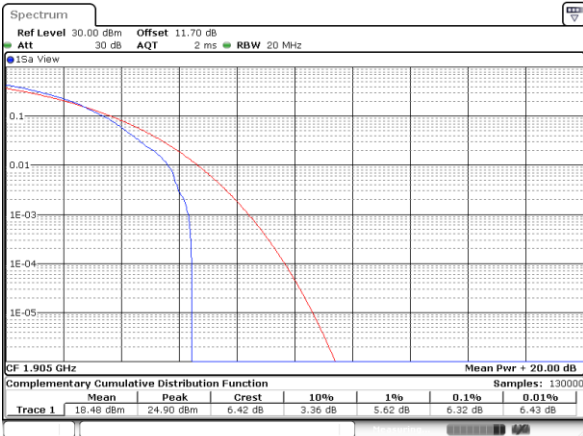

LTE Band 25 / 20MHz / 64QAM

Lowest Channel / 1RB

Date: 6.OCT.2017 23:56:38

Lowest Channel / Full RB

Date: 6.OCT.2017 23:59:58

Middle Channel / 1RB

Date: 7.OCT.2017 00:01:50

Middle Channel / Full RB

Date: 7.OCT.2017 00:02:06

Highest Channel / 1RB

Date: 7.OCT.2017 00:03:00

Highest Channel / Full RB

Date: 7.OCT.2017 00:03:11

26dB Bandwidth

Mode	LTE Band 25 : 26dB BW(MHz)											
BW	1.4MHz		3MHz		5MHz		10MHz		15MHz		20MHz	
Mod.	QPSK	16QAM	QPSK	16QAM	QPSK	16QAM	QPSK	16QAM	QPSK	16QAM	QPSK	16QAM
Lowest CH	1.23	1.23	3.08	3.08	4.93	4.92	9.77	9.79	14.18	14.45	20.22	20.26
Middle CH	1.22	1.23	3.03	3.06	4.95	4.86	9.87	9.63	14.33	14.27	20.06	20.18
Highest CH	1.24	1.24	3.05	3.00	4.97	4.92	9.91	9.85	14.27	14.21	20.10	20.14
Mode	LTE Band 25 : 26dB BW(MHz)											
BW	1.4MHz		3MHz		5MHz		10MHz		15MHz		20MHz	
Mod.	64QAM		64QAM		64QAM		64QAM		64QAM		64QAM	
Lowest CH	1.24	-	3	-	4.84	-	9.89	-	14.21	-	20.26	-
Middle CH	1.24	-	3.08	-	4.96	-	9.85	-	14.51	-	20.22	-
Highest CH	1.25	-	3.06	-	4.98	-	9.75	-	14.42	-	20.06	-