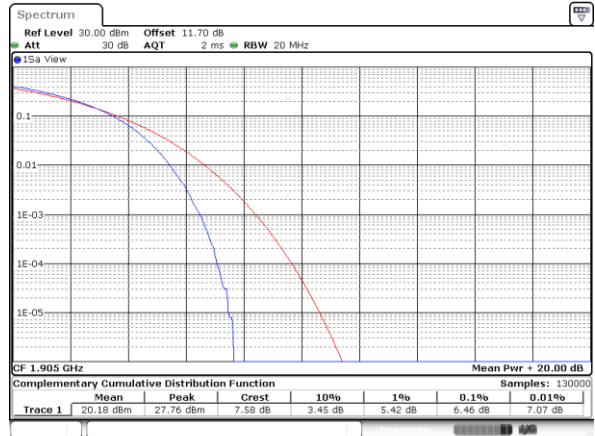

LTE Band 25 / 20MHz / 64QAM

Lowest Channel / 1RB

Date: 6.OCT.2017 23:56:38

Lowest Channel / Full RB

Date: 6.OCT.2017 23:59:58

Middle Channel / 1RB

Date: 7.OCT.2017 00:01:50

Middle Channel / Full RB

Date: 7.OCT.2017 00:02:06

Highest Channel / 1RB

Date: 7.OCT.2017 00:03:00

Highest Channel / Full RB

Date: 7.OCT.2017 00:03:11

26dB Bandwidth

Mode	LTE Band 25 : 26dB BW(MHz)											
BW	1.4MHz		3MHz		5MHz		10MHz		15MHz		20MHz	
Mod.	QPSK	16QAM	QPSK	16QAM	QPSK	16QAM	QPSK	16QAM	QPSK	16QAM	QPSK	16QAM
Lowest CH	1.23	1.23	3.08	3.08	4.93	4.92	9.77	9.79	14.18	14.45	20.22	20.26
Middle CH	1.22	1.23	3.03	3.06	4.95	4.86	9.87	9.63	14.33	14.27	20.06	20.18
Highest CH	1.24	1.24	3.05	3.00	4.97	4.92	9.91	9.85	14.27	14.21	20.10	20.14
Mode	LTE Band 25 : 26dB BW(MHz)											
BW	1.4MHz		3MHz		5MHz		10MHz		15MHz		20MHz	
Mod.	64QAM		64QAM		64QAM		64QAM		64QAM		64QAM	
Lowest CH	1.24	-	3	-	4.84	-	9.89	-	14.21	-	20.26	-
Middle CH	1.24	-	3.08	-	4.96	-	9.85	-	14.51	-	20.22	-
Highest CH	1.25	-	3.06	-	4.98	-	9.75	-	14.42	-	20.06	-