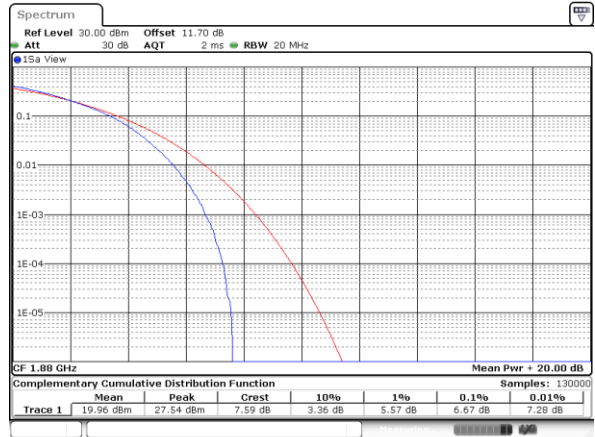

LTE Band 25 / 20MHz / 64QAM

Lowest Channel / 1RB

Date: 6.OCT.2017 23:56:38

Lowest Channel / Full RB

Date: 6.OCT.2017 23:59:58

Middle Channel / 1RB

Date: 7.OCT.2017 00:01:50

Middle Channel / Full RB

Date: 7.OCT.2017 00:02:06

Highest Channel / 1RB

Date: 7.OCT.2017 00:03:00

Highest Channel / Full RB

Date: 7.OCT.2017 00:03:11

26dB Bandwidth

Mode	LTE Band 25 : 26dB BW(MHz)											
BW	1.4MHz		3MHz		5MHz		10MHz		15MHz		20MHz	
Mod.	QPSK	16QAM	QPSK	16QAM	QPSK	16QAM	QPSK	16QAM	QPSK	16QAM	QPSK	16QAM
Lowest CH	1.23	1.23	3.08	3.08	4.93	4.92	9.77	9.79	14.18	14.45	20.22	20.26
Middle CH	1.22	1.23	3.03	3.06	4.95	4.86	9.87	9.63	14.33	14.27	20.06	20.18
Highest CH	1.24	1.24	3.05	3.00	4.97	4.92	9.91	9.85	14.27	14.21	20.10	20.14
Mode	LTE Band 25 : 26dB BW(MHz)											
BW	1.4MHz		3MHz		5MHz		10MHz		15MHz		20MHz	
Mod.	64QAM		64QAM		64QAM		64QAM		64QAM		64QAM	
Lowest CH	1.24	-	3	-	4.84	-	9.89	-	14.21	-	20.26	-
Middle CH	1.24	-	3.08	-	4.96	-	9.85	-	14.51	-	20.22	-
Highest CH	1.25	-	3.06	-	4.98	-	9.75	-	14.42	-	20.06	-