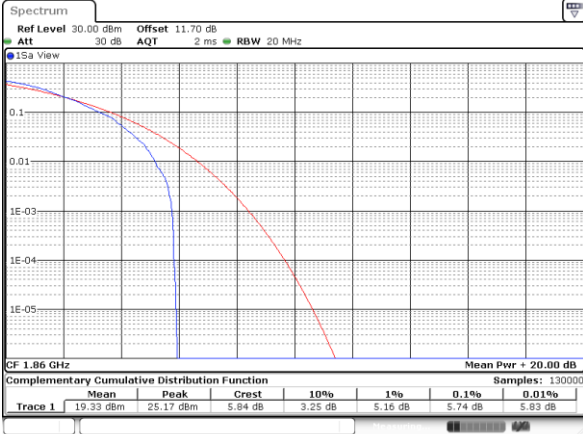

LTE Band 25 / 20MHz / 64QAM

Lowest Channel / 1RB

Date: 6.OCT.2017 23:56:38

Lowest Channel / Full RB

Date: 6.OCT.2017 23:59:58

Middle Channel / 1RB

Date: 7.OCT.2017 00:01:50

Middle Channel / Full RB

Date: 7.OCT.2017 00:02:06

Highest Channel / 1RB

Date: 7.OCT.2017 00:03:00

Highest Channel / Full RB

Date: 7.OCT.2017 00:03:11

26dB Bandwidth

Mode	LTE Band 25 : 26dB BW(MHz)											
BW	1.4MHz		3MHz		5MHz		10MHz		15MHz		20MHz	
Mod.	QPSK	16QAM	QPSK	16QAM	QPSK	16QAM	QPSK	16QAM	QPSK	16QAM	QPSK	16QAM
Lowest CH	1.23	1.23	3.08	3.08	4.93	4.92	9.77	9.79	14.18	14.45	20.22	20.26
Middle CH	1.22	1.23	3.03	3.06	4.95	4.86	9.87	9.63	14.33	14.27	20.06	20.18
Highest CH	1.24	1.24	3.05	3.00	4.97	4.92	9.91	9.85	14.27	14.21	20.10	20.14
Mode	LTE Band 25 : 26dB BW(MHz)											
BW	1.4MHz		3MHz		5MHz		10MHz		15MHz		20MHz	
Mod.	64QAM		64QAM		64QAM		64QAM		64QAM		64QAM	
Lowest CH	1.24	-	3	-	4.84	-	9.89	-	14.21	-	20.26	-
Middle CH	1.24	-	3.08	-	4.96	-	9.85	-	14.51	-	20.22	-
Highest CH	1.25	-	3.06	-	4.98	-	9.75	-	14.42	-	20.06	-