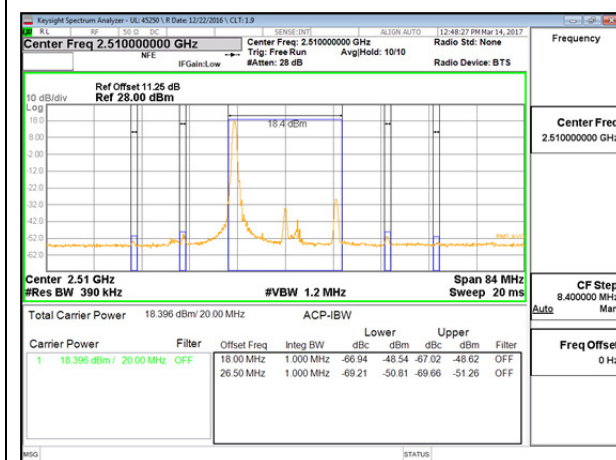

LTE B7 15MHz 16QAM High Channel FRB

LTE B7 20MHz QPSK Low Channel 1RB

LTE B7 20MHz QPSK High Channel 1RB

LTE B7 20MHz QPSK Low Channel FRB

LTE B7 20MHz QPSK High Channel FRB

LTE B7 20MHz 16QAM Low Channel 1RB