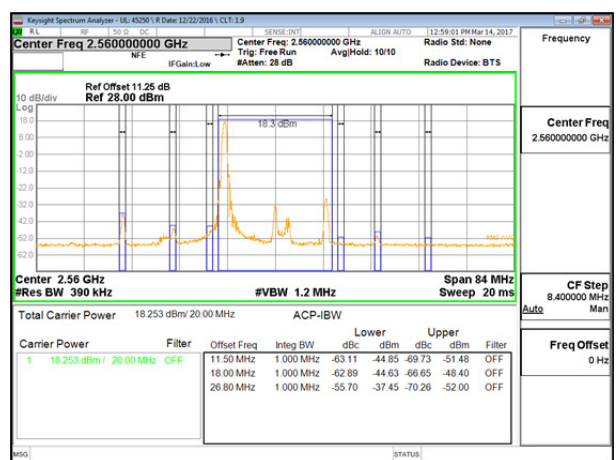

LTE B7 15MHz 16QAM High Channel FRB

LTE B7 20MHz QPSK Low Channel 1RB

LTE B7 20MHz QPSK High Channel 1RB

LTE B7 20MHz QPSK Low Channel FRB

LTE B7 20MHz QPSK High Channel FRB

LTE B7 20MHz 16QAM Low Channel 1RB