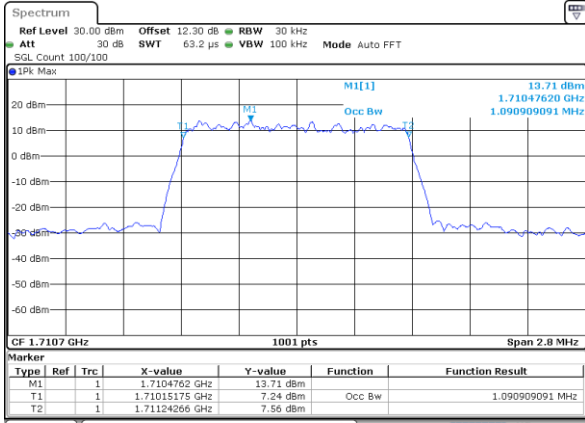

Date: 26 JUL 2020 14:46:48

Highest Channel / 20MHz / 64QAM

Date: 26 JUL 2020 14:45:10

Occupied Bandwidth

Mode	LTE Band 66 : 99%OBW(MHz)											
BW	1.4MHz		3MHz		5MHz		10MHz		15MHz		20MHz	
Mod.	QPSK	16QAM	QPSK	16QAM	QPSK	16QAM	QPSK	16QAM	QPSK	16QAM	QPSK	16QAM
Lowest CH	1.09	1.09	2.72	2.74	4.50	4.50	9.05	9.01	13.49	13.43	17.90	17.94
Middle CH	1.09	1.09	2.70	2.71	4.48	4.50	9.07	9.01	13.52	13.49	17.86	17.94
Highest CH	1.09	1.09	2.72	2.72	4.49	4.49	9.03	9.01	13.43	13.49	17.98	17.90
Mode	LTE Band 66 : 99%OBW(MHz)											
BW	1.4MHz		3MHz		5MHz		10MHz		15MHz		20MHz	
Mod.	64QAM		64QAM		64QAM		64QAM		64QAM		64QAM	
Lowest CH	1.09	-	2.72	-	4.48	-	9.03	-	13.46	-	17.90	-
Middle CH	1.09	-	2.71	-	4.49	-	9.03	-	13.46	-	17.94	-
Highest CH	1.10	-	2.73	-	4.46	-	9.05	-	13.46	-	17.98	-

LTE Band 66

Lowest Channel / 1.4MHz / QPSK

Date: 22 JUL 2020 16:34:08

Lowest Channel / 1.4MHz / 16QAM

Date: 22 JUL 2020 16:34:20

Middle Channel / 1.4MHz / QPSK

Date: 22 JUL 2020 16:34:56

Middle Channel / 1.4MHz / 16QAM