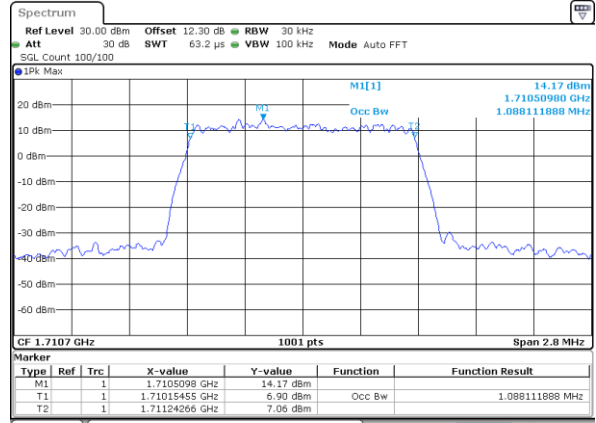

Date: 26 JUL 2020 14:46:48

Highest Channel / 20MHz / 64QAM

Date: 26 JUL 2020 14:45:10

Occupied Bandwidth

Mode	LTE Band 66 : 99%OBW(MHz)											
BW	1.4MHz		3MHz		5MHz		10MHz		15MHz		20MHz	
Mod.	QPSK	16QAM	QPSK	16QAM	QPSK	16QAM	QPSK	16QAM	QPSK	16QAM	QPSK	16QAM
Lowest CH	1.09	1.09	2.72	2.74	4.50	4.50	9.05	9.01	13.49	13.43	17.90	17.94
Middle CH	1.09	1.09	2.70	2.71	4.48	4.50	9.07	9.01	13.52	13.49	17.86	17.94
Highest CH	1.09	1.09	2.72	2.72	4.49	4.49	9.03	9.01	13.43	13.49	17.98	17.90
Mode	LTE Band 66 : 99%OBW(MHz)											
BW	1.4MHz		3MHz		5MHz		10MHz		15MHz		20MHz	
Mod.	64QAM		64QAM		64QAM		64QAM		64QAM		64QAM	
Lowest CH	1.09	-	2.72	-	4.48	-	9.03	-	13.46	-	17.90	-
Middle CH	1.09	-	2.71	-	4.49	-	9.03	-	13.46	-	17.94	-
Highest CH	1.10	-	2.73	-	4.46	-	9.05	-	13.46	-	17.98	-

LTE Band 66

Lowest Channel / 1.4MHz / QPSK

Date: 22 JUL 2020 16:34:08

Lowest Channel / 1.4MHz / 16QAM

Date: 22 JUL 2020 16:34:20

Middle Channel / 1.4MHz / QPSK

Date: 22 JUL 2020 16:34:56

Middle Channel / 1.4MHz / 16QAM