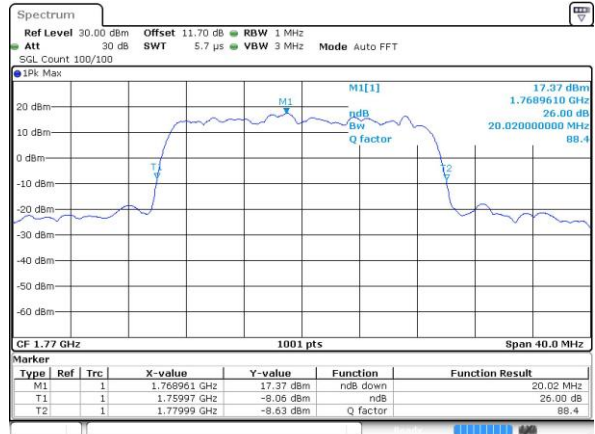

LTE Band 66

Lowest Channel / 15MHz / 64QAM

Date: 4.OCT.2018 17:21:11

Lowest Channel / 20MHz / 64QAM

Date: 4.OCT.2018 17:28:23

Middle Channel / 15MHz / 64QAM

Date: 4.OCT.2018 17:24:15

Middle Channel / 20MHz / 64QAM

Date: 4.OCT.2018 17:31:27

Highest Channel / 15MHz / 64QAM

Date: 4.OCT.2018 17:25:19

Highest Channel / 20MHz / 64QAM

Date: 4.OCT.2018 17:32:30

Occupied Bandwidth

Mode	LTE Band 66 : 99%OBW(MHz)											
BW	1.4MHz		3MHz		5MHz		10MHz		15MHz		20MHz	
Mod.	QPSK	16QAM	QPSK	16QAM	QPSK	16QAM	QPSK	16QAM	QPSK	16QAM	QPSK	16QAM
Lowest CH	1.09	1.09	2.71	2.73	4.51	4.48	9.09	9.01	13.43	13.43	18.18	18.18
Middle CH	1.09	1.09	2.72	2.73	4.49	4.5	9.05	9.01	13.4	13.43	18.1	18.3
Highest CH	1.09	1.09	2.72	2.74	4.5	4.48	9.07	9.03	13.4	13.43	18.42	18.26
Mode	LTE Band 66 : 99%OBW(MHz)											
BW	1.4MHz		3MHz		5MHz		10MHz		15MHz		20MHz	
Mod.	64QAM		64QAM		64QAM		64QAM		64QAM		64QAM	
Lowest CH	1.09	-	2.73	-	4.48	-	9.05	-	13.40	-	18.22	-
Middle CH	1.09	-	2.71	-	4.49	-	9.01	-	13.46	-	18.26	-
Highest CH	1.09	-	2.71	-	4.49	-	9.05	-	13.49	-	18.26	-