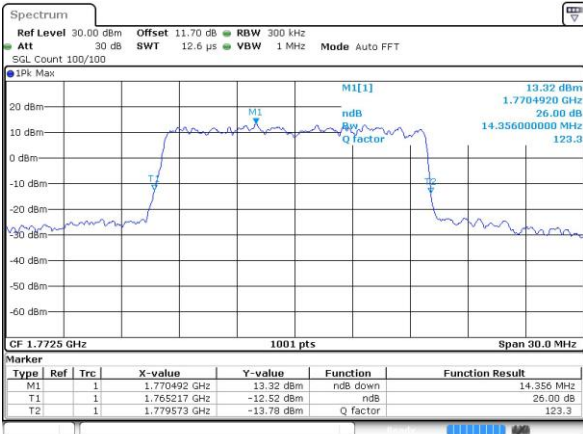

LTE Band 66

Lowest Channel / 15MHz / 64QAM

Date: 4.OCT.2018 17:21:11

Lowest Channel / 20MHz / 64QAM

Date: 4.OCT.2018 17:28:23

Middle Channel / 15MHz / 64QAM

Date: 4.OCT.2018 17:24:15

Middle Channel / 20MHz / 64QAM

Date: 4.OCT.2018 17:31:27

Highest Channel / 15MHz / 64QAM

Date: 4.OCT.2018 17:25:19

Highest Channel / 20MHz / 64QAM

Date: 4.OCT.2018 17:32:30

Occupied Bandwidth

Mode	LTE Band 66 : 99%OBW(MHz)											
BW	1.4MHz		3MHz		5MHz		10MHz		15MHz		20MHz	
Mod.	QPSK	16QAM	QPSK	16QAM	QPSK	16QAM	QPSK	16QAM	QPSK	16QAM	QPSK	16QAM
Lowest CH	1.09	1.09	2.71	2.73	4.51	4.48	9.09	9.01	13.43	13.43	18.18	18.18
Middle CH	1.09	1.09	2.72	2.73	4.49	4.5	9.05	9.01	13.4	13.43	18.1	18.3
Highest CH	1.09	1.09	2.72	2.74	4.5	4.48	9.07	9.03	13.4	13.43	18.42	18.26
Mode	LTE Band 66 : 99%OBW(MHz)											
BW	1.4MHz		3MHz		5MHz		10MHz		15MHz		20MHz	
Mod.	64QAM		64QAM		64QAM		64QAM		64QAM		64QAM	
Lowest CH	1.09	-	2.73	-	4.48	-	9.05	-	13.40	-	18.22	-
Middle CH	1.09	-	2.71	-	4.49	-	9.01	-	13.46	-	18.26	-
Highest CH	1.09	-	2.71	-	4.49	-	9.05	-	13.49	-	18.26	-