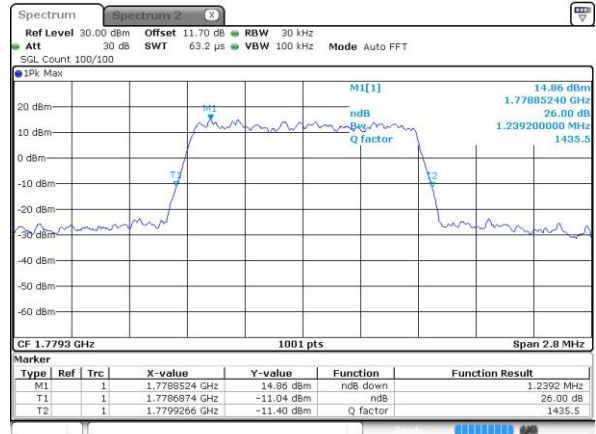

Highest Channel / Full RB

Date: 4.OCT.2018 17:42:00

**26dB Bandwidth**

Mode	LTE Band 66 : 26dB BW(MHz)											
BW	1.4MHz		3MHz		5MHz		10MHz		15MHz		20MHz	
Mod.	QPSK	16QAM	QPSK	16QAM	QPSK	16QAM	QPSK	16QAM	QPSK	16QAM	QPSK	16QAM
Lowest CH	1.23	1.22	3.04	3.02	4.94	4.93	9.87	9.99	14.21	14.39	20.18	20.30
Middle CH	1.24	1.23	3.00	3.04	4.89	4.87	9.97	9.65	14.24	14.24	20.14	20.02
Highest CH	1.23	1.24	2.99	3.03	4.86	4.88	9.87	9.85	14.42	14.30	20.22	20.10
Mode	LTE Band 66 : 26dB BW(MHz)											
BW	1.4MHz		3MHz		5MHz		10MHz		15MHz		20MHz	
Mod.	64QAM		64QAM		64QAM		64QAM		64QAM		64QAM	
Lowest CH	1.24	-	3.00	-	4.93	-	9.83	-	14.60	-	20.30	-
Middle CH	1.23	-	3.00	-	4.89	-	9.89	-	14.27	-	20.26	-
Highest CH	1.24	-	3.03	-	4.87	-	9.75	-	14.36	-	20.02	-

LTE Band 66

Lowest Channel / 1.4MHz / QPSK

Date: 2.OCT.2018 07:03:54

Lowest Channel / 1.4MHz / 16QAM

Date: 2.OCT.2018 07:04:06

Middle Channel / 1.4MHz / QPSK

Date: 2.OCT.2018 07:11:22

Middle Channel / 1.4MHz / 16QAM

Date: 2.OCT.2018 07:11:34

Highest Channel / 1.4MHz / QPSK

Date: 2.OCT.2018 07:13:30

Highest Channel / 1.4MHz / 16QAM

Date: 2.OCT.2018 07:13:41

LTE Band 66

Lowest Channel / 3MHz / QPSK

Date: 2.OCT.2018 07:29:29