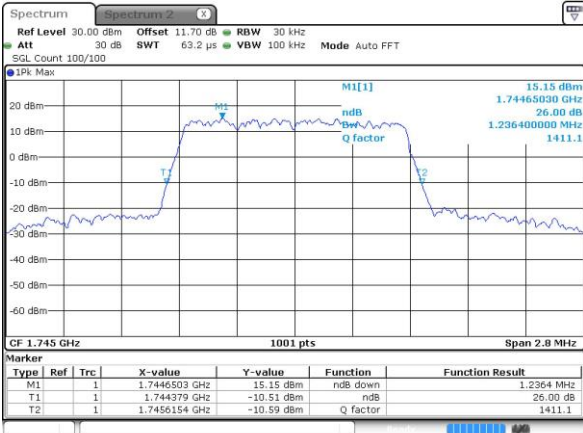

Highest Channel / Full RB

Date: 4.OCT.2018 17:42:00

**26dB Bandwidth**

Mode	LTE Band 66 : 26dB BW(MHz)											
BW	1.4MHz		3MHz		5MHz		10MHz		15MHz		20MHz	
Mod.	QPSK	16QAM	QPSK	16QAM	QPSK	16QAM	QPSK	16QAM	QPSK	16QAM	QPSK	16QAM
Lowest CH	1.23	1.22	3.04	3.02	4.94	4.93	9.87	9.99	14.21	14.39	20.18	20.30
Middle CH	1.24	1.23	3.00	3.04	4.89	4.87	9.97	9.65	14.24	14.24	20.14	20.02
Highest CH	1.23	1.24	2.99	3.03	4.86	4.88	9.87	9.85	14.42	14.30	20.22	20.10
Mode	LTE Band 66 : 26dB BW(MHz)											
BW	1.4MHz		3MHz		5MHz		10MHz		15MHz		20MHz	
Mod.	64QAM		64QAM		64QAM		64QAM		64QAM		64QAM	
Lowest CH	1.24	-	3.00	-	4.93	-	9.83	-	14.60	-	20.30	-
Middle CH	1.23	-	3.00	-	4.89	-	9.89	-	14.27	-	20.26	-
Highest CH	1.24	-	3.03	-	4.87	-	9.75	-	14.36	-	20.02	-

LTE Band 66

Lowest Channel / 1.4MHz / QPSK

Date: 2.OCT.2018 07:03:54

Lowest Channel / 1.4MHz / 16QAM

Date: 2.OCT.2018 07:04:06

Middle Channel / 1.4MHz / QPSK

Date: 2.OCT.2018 07:11:22

Middle Channel / 1.4MHz / 16QAM

Date: 2.OCT.2018 07:11:34

Highest Channel / 1.4MHz / QPSK

Date: 2.OCT.2018 07:13:30

Highest Channel / 1.4MHz / 16QAM

Date: 2.OCT.2018 07:13:41

LTE Band 66

Lowest Channel / 3MHz / QPSK

Date: 2.OCT.2018 07:29:29