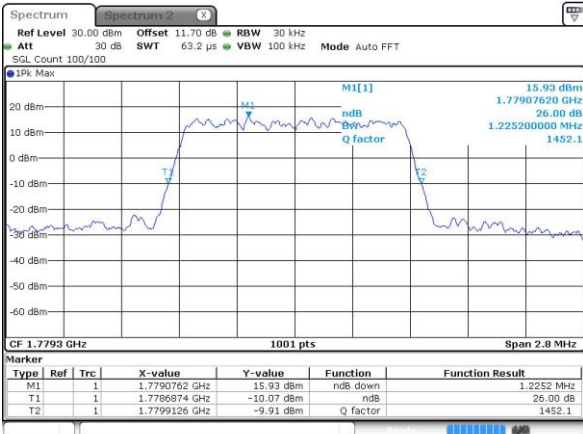

Highest Channel / Full RB

Date: 4.OCT.2018 17:42:00

**26dB Bandwidth**

Mode	LTE Band 66 : 26dB BW(MHz)											
BW	1.4MHz		3MHz		5MHz		10MHz		15MHz		20MHz	
Mod.	QPSK	16QAM	QPSK	16QAM	QPSK	16QAM	QPSK	16QAM	QPSK	16QAM	QPSK	16QAM
Lowest CH	1.23	1.22	3.04	3.02	4.94	4.93	9.87	9.99	14.21	14.39	20.18	20.30
Middle CH	1.24	1.23	3.00	3.04	4.89	4.87	9.97	9.65	14.24	14.24	20.14	20.02
Highest CH	1.23	1.24	2.99	3.03	4.86	4.88	9.87	9.85	14.42	14.30	20.22	20.10
Mode	LTE Band 66 : 26dB BW(MHz)											
BW	1.4MHz		3MHz		5MHz		10MHz		15MHz		20MHz	
Mod.	64QAM		64QAM		64QAM		64QAM		64QAM		64QAM	
Lowest CH	1.24	-	3.00	-	4.93	-	9.83	-	14.60	-	20.30	-
Middle CH	1.23	-	3.00	-	4.89	-	9.89	-	14.27	-	20.26	-
Highest CH	1.24	-	3.03	-	4.87	-	9.75	-	14.36	-	20.02	-

LTE Band 66

Lowest Channel / 1.4MHz / QPSK

Date: 2.OCT.2018 07:03:54

Lowest Channel / 1.4MHz / 16QAM

Date: 2.OCT.2018 07:04:06

Middle Channel / 1.4MHz / QPSK

Date: 2.OCT.2018 07:11:22

Middle Channel / 1.4MHz / 16QAM

Date: 2.OCT.2018 07:11:34

Highest Channel / 1.4MHz / QPSK

Date: 2.OCT.2018 07:13:30

Highest Channel / 1.4MHz / 16QAM

Date: 2.OCT.2018 07:13:41

LTE Band 66

Lowest Channel / 3MHz / QPSK

Date: 2.OCT.2018 07:29:29