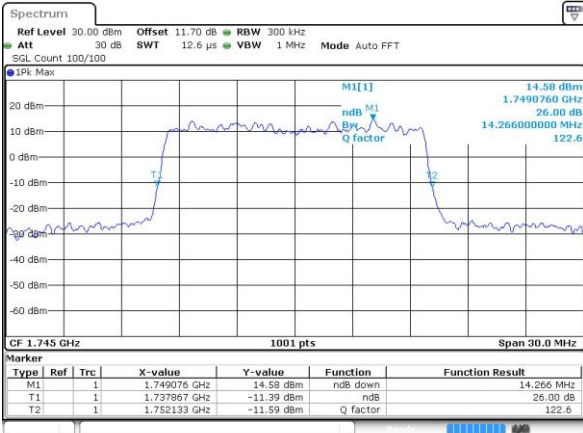

LTE Band 66

Lowest Channel / 15MHz / 64QAM

Date: 4.OCT.2018 17:21:11

Lowest Channel / 20MHz / 64QAM

Date: 4.OCT.2018 17:28:23

Middle Channel / 15MHz / 64QAM

Date: 4.OCT.2018 17:24:15

Middle Channel / 20MHz / 64QAM

Date: 4.OCT.2018 17:31:27

Highest Channel / 15MHz / 64QAM

Date: 4.OCT.2018 17:25:19

Highest Channel / 20MHz / 64QAM

Date: 4.OCT.2018 17:32:30

Occupied Bandwidth

Mode	LTE Band 66 : 99%OBW(MHz)											
BW	1.4MHz		3MHz		5MHz		10MHz		15MHz		20MHz	
Mod.	QPSK	16QAM	QPSK	16QAM	QPSK	16QAM	QPSK	16QAM	QPSK	16QAM	QPSK	16QAM
Lowest CH	1.09	1.09	2.71	2.73	4.51	4.48	9.09	9.01	13.43	13.43	18.18	18.18
Middle CH	1.09	1.09	2.72	2.73	4.49	4.5	9.05	9.01	13.4	13.43	18.1	18.3
Highest CH	1.09	1.09	2.72	2.74	4.5	4.48	9.07	9.03	13.4	13.43	18.42	18.26
Mode	LTE Band 66 : 99%OBW(MHz)											
BW	1.4MHz		3MHz		5MHz		10MHz		15MHz		20MHz	
Mod.	64QAM		64QAM		64QAM		64QAM		64QAM		64QAM	
Lowest CH	1.09	-	2.73	-	4.48	-	9.05	-	13.40	-	18.22	-
Middle CH	1.09	-	2.71	-	4.49	-	9.01	-	13.46	-	18.26	-
Highest CH	1.09	-	2.71	-	4.49	-	9.05	-	13.49	-	18.26	-