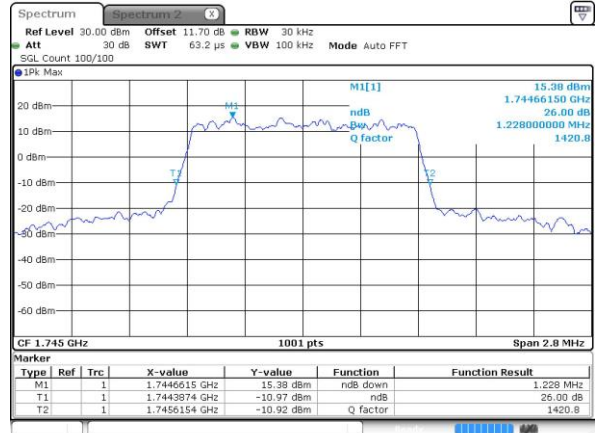

Highest Channel / Full RB

Date: 4.OCT.2018 17:42:00

**26dB Bandwidth**

Mode	LTE Band 66 : 26dB BW(MHz)											
BW	1.4MHz		3MHz		5MHz		10MHz		15MHz		20MHz	
Mod.	QPSK	16QAM	QPSK	16QAM	QPSK	16QAM	QPSK	16QAM	QPSK	16QAM	QPSK	16QAM
Lowest CH	1.23	1.22	3.04	3.02	4.94	4.93	9.87	9.99	14.21	14.39	20.18	20.30
Middle CH	1.24	1.23	3.00	3.04	4.89	4.87	9.97	9.65	14.24	14.24	20.14	20.02
Highest CH	1.23	1.24	2.99	3.03	4.86	4.88	9.87	9.85	14.42	14.30	20.22	20.10
Mode	LTE Band 66 : 26dB BW(MHz)											
BW	1.4MHz		3MHz		5MHz		10MHz		15MHz		20MHz	
Mod.	64QAM		64QAM		64QAM		64QAM		64QAM		64QAM	
Lowest CH	1.24	-	3.00	-	4.93	-	9.83	-	14.60	-	20.30	-
Middle CH	1.23	-	3.00	-	4.89	-	9.89	-	14.27	-	20.26	-
Highest CH	1.24	-	3.03	-	4.87	-	9.75	-	14.36	-	20.02	-

LTE Band 66

Lowest Channel / 1.4MHz / QPSK

Date: 2.OCT.2018 07:03:54

Lowest Channel / 1.4MHz / 16QAM

Date: 2.OCT.2018 07:04:06

Middle Channel / 1.4MHz / QPSK

Date: 2.OCT.2018 07:11:22

Middle Channel / 1.4MHz / 16QAM

Date: 2.OCT.2018 07:11:34

Highest Channel / 1.4MHz / QPSK

Date: 2.OCT.2018 07:13:30

Highest Channel / 1.4MHz / 16QAM

Date: 2.OCT.2018 07:13:41

LTE Band 66

Lowest Channel / 3MHz / QPSK

Date: 2.OCT.2018 07:29:29