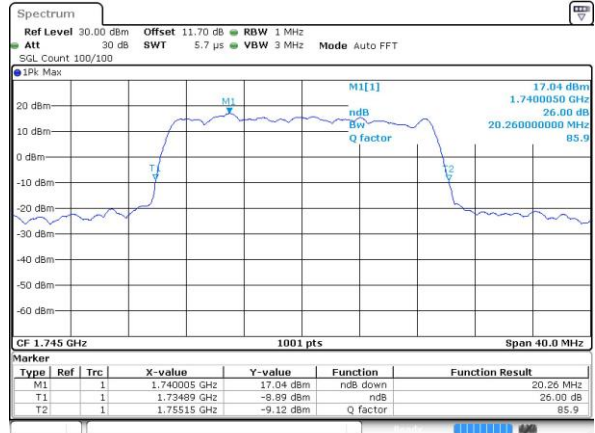

LTE Band 66

Lowest Channel / 15MHz / 64QAM

Date: 4.OCT.2018 17:21:11

Lowest Channel / 20MHz / 64QAM

Date: 4.OCT.2018 17:28:23

Middle Channel / 15MHz / 64QAM

Date: 4.OCT.2018 17:24:15

Middle Channel / 20MHz / 64QAM

Date: 4.OCT.2018 17:31:27

Highest Channel / 15MHz / 64QAM

Date: 4.OCT.2018 17:25:19

Highest Channel / 20MHz / 64QAM

Date: 4.OCT.2018 17:32:30

Occupied Bandwidth

Mode	LTE Band 66 : 99%OBW(MHz)											
BW	1.4MHz		3MHz		5MHz		10MHz		15MHz		20MHz	
Mod.	QPSK	16QAM	QPSK	16QAM	QPSK	16QAM	QPSK	16QAM	QPSK	16QAM	QPSK	16QAM
Lowest CH	1.09	1.09	2.71	2.73	4.51	4.48	9.09	9.01	13.43	13.43	18.18	18.18
Middle CH	1.09	1.09	2.72	2.73	4.49	4.5	9.05	9.01	13.4	13.43	18.1	18.3
Highest CH	1.09	1.09	2.72	2.74	4.5	4.48	9.07	9.03	13.4	13.43	18.42	18.26
Mode	LTE Band 66 : 99%OBW(MHz)											
BW	1.4MHz		3MHz		5MHz		10MHz		15MHz		20MHz	
Mod.	64QAM		64QAM		64QAM		64QAM		64QAM		64QAM	
Lowest CH	1.09	-	2.73	-	4.48	-	9.05	-	13.40	-	18.22	-
Middle CH	1.09	-	2.71	-	4.49	-	9.01	-	13.46	-	18.26	-
Highest CH	1.09	-	2.71	-	4.49	-	9.05	-	13.49	-	18.26	-