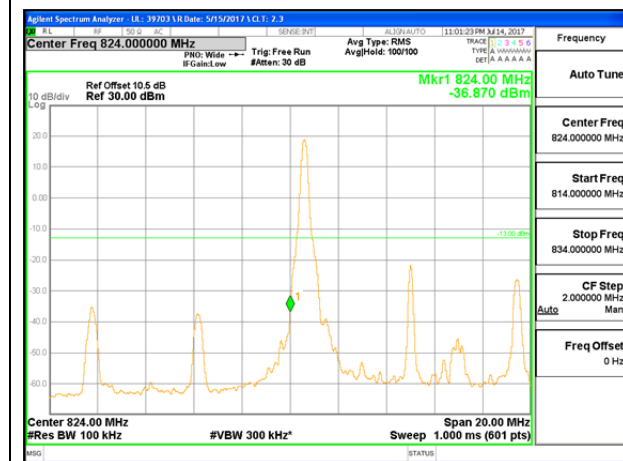

LTE B26 5MHz 16QAM High Channel FRB

LTE B26 10MHz QPSK Low Channel 1RB

LTE B26 10MHz QPSK High Channel 1RB

LTE B26 10MHz QPSK Low Channel FRB

LTE B26 10MHz QPSK High Channel FRB

LTE B26 10MHz 16QAM Low Channel 1RB