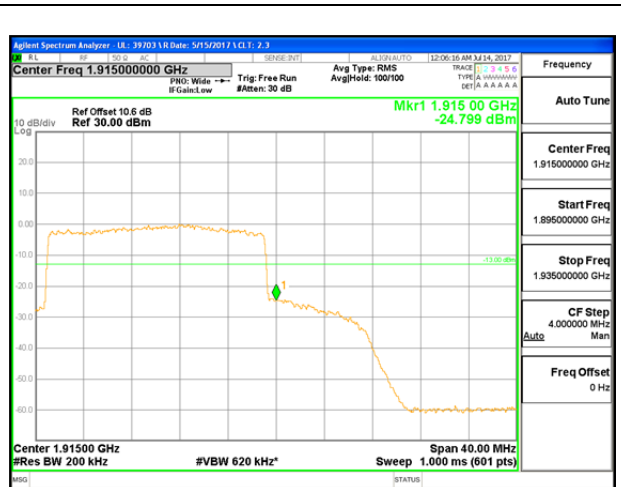

LTE B25 20MHz QPSK Low Channel FRB

LTE B25 20MHz QPSK High Channel FRB

LTE B25 20MHz 16QAM Low Channel 1RB

LTE B25 20MHz 16QAM High Channel 1RB

LTE B25 20MHz 16QAM Low Channel FRB

LTE B25 20MHz 16QAM High Channel FRB

**LTE Band 26-Part 22**

LTE B26 1.4MHz QPSK Low Channel 1RB

LTE B26 1.4MHz QPSK High Channel 1RB

LTE B26 1.4MHz QPSK Low Channel FRB

LTE B26 1.4MHz QPSK High Channel FRB

LTE B26 1.4MHz 16QAM Low Channel 1RB