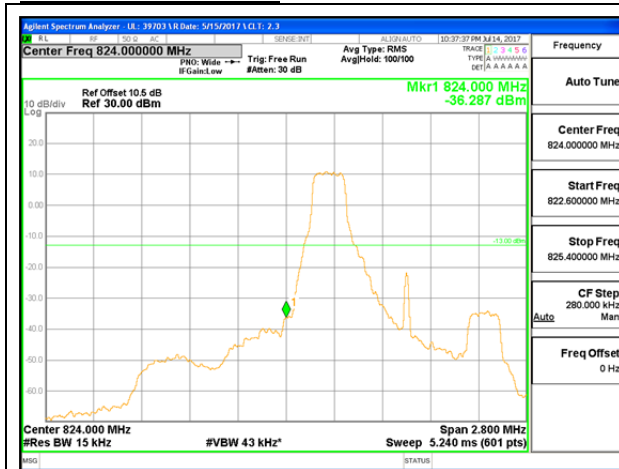

LTE B25 20MHz QPSK Low Channel FRB

LTE B25 20MHz QPSK High Channel FRB

LTE B25 20MHz 16QAM Low Channel 1RB

LTE B25 20MHz 16QAM High Channel 1RB

LTE B25 20MHz 16QAM Low Channel FRB

LTE B25 20MHz 16QAM High Channel FRB

**LTE Band 26-Part 22**

LTE B26 1.4MHz QPSK Low Channel 1RB

LTE B26 1.4MHz QPSK High Channel 1RB

LTE B26 1.4MHz QPSK Low Channel FRB

LTE B26 1.4MHz QPSK High Channel FRB

LTE B26 1.4MHz 16QAM Low Channel 1RB