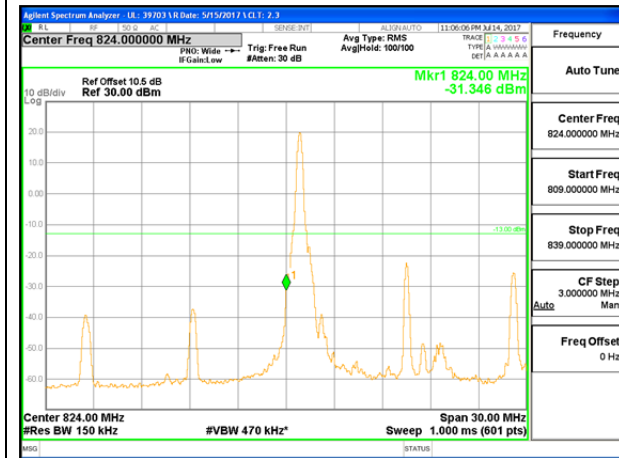

LTE B26 15MHz QPSK Low Channel 1RB