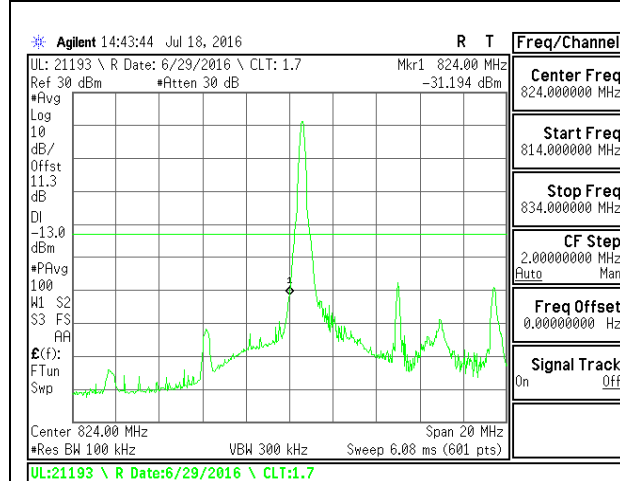

LTE B5 3MHz 16QAM Low Channel 1RB

LTE B5 3MHz 16QAM High Channel 1RB

LTE B5 3MHz 16QAM Low Channel FRB

LTE B5 3MHz 16QAM High Channel FRB

LTE B5 5MHz QPSK Low Channel 1RB

LTE B5 5MHz QPSK High Channel 1RB

LTE B5 5MHz QPSK Low Channel FRB

LTE B5 5MHz QPSK High Channel FRB

LTE B5 5MHz 16QAM Low Channel 1RB

LTE B5 5MHz 16QAM High Channel 1RB

LTE B5 5MHz 16QAM Low Channel FRB

LTE B5 5MHz 16QAM High Channel FRB

LTE B5 10MHz QPSK Low Channel 1RB

LTE B5 10MHz QPSK High Channel 1RB

LTE B5 10MHz QPSK Low Channel FRB

LTE B5 10MHz QPSK High Channel FRB

LTE B5 10MHz 16QAM Low Channel 1RB

LTE B5 10MHz 16QAM High Channel 1RB

LTE B5 10MHz 16QAM Low Channel FRB