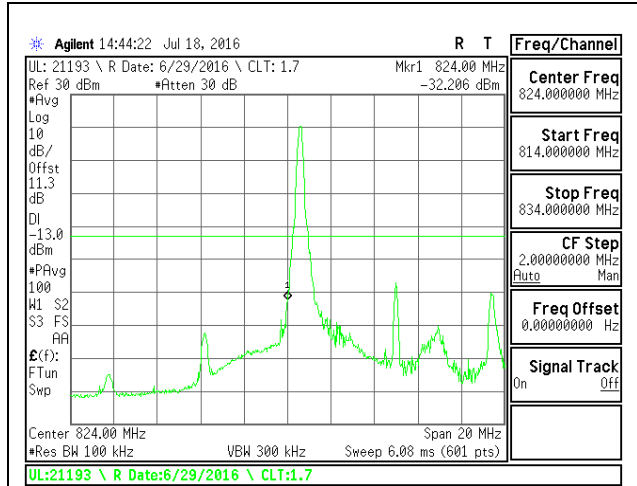

LTE B5 3MHz 16QAM Low Channel 1RB

LTE B5 3MHz 16QAM High Channel 1RB

LTE B5 3MHz 16QAM Low Channel FRB

LTE B5 3MHz 16QAM High Channel FRB

LTE B5 5MHz QPSK Low Channel 1RB

LTE B5 5MHz QPSK High Channel 1RB

LTE B5 5MHz QPSK Low Channel FRB

LTE B5 5MHz QPSK High Channel FRB

LTE B5 5MHz 16QAM Low Channel 1RB

LTE B5 5MHz 16QAM High Channel 1RB

LTE B5 5MHz 16QAM Low Channel FRB

LTE B5 5MHz 16QAM High Channel FRB

LTE B5 10MHz QPSK Low Channel 1RB

LTE B5 10MHz QPSK High Channel 1RB

LTE B5 10MHz QPSK Low Channel FRB

LTE B5 10MHz QPSK High Channel FRB

LTE B5 10MHz 16QAM Low Channel 1RB

LTE B5 10MHz 16QAM High Channel 1RB

LTE B5 10MHz 16QAM Low Channel FRB