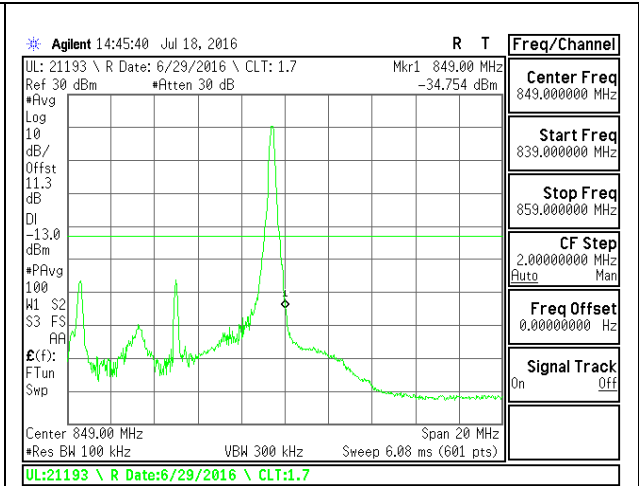

LTE B5 5MHz QPSK High Channel FRB

LTE B5 5MHz 16QAM Low Channel 1RB

LTE B5 5MHz 16QAM High Channel 1RB

LTE B5 5MHz 16QAM Low Channel FRB

LTE B5 5MHz 16QAM High Channel FRB

LTE B5 10MHz QPSK Low Channel 1RB

LTE B5 10MHz QPSK High Channel 1RB

LTE B5 10MHz QPSK Low Channel FRB

LTE B5 10MHz QPSK High Channel FRB

LTE B5 10MHz 16QAM Low Channel 1RB

LTE B5 10MHz 16QAM High Channel 1RB

LTE B5 10MHz 16QAM Low Channel FRB

LTE B5 10MHz 16QAM High Channel FRB

LTE Band 7

LTE B7 5MHz QPSK Low Channel 1RB

LTE B7 5MHz QPSK High Channel 1RB

LTE B7 5MHz QPSK Low Channel FRB

LTE B7 5MHz QPSK High Channel FRB