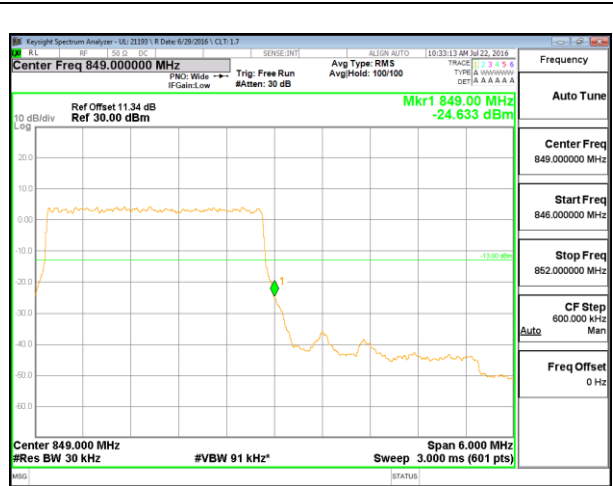

**LTE Band 5**

LTE B5 1.4MHz QPSK Low Channel 1RB

LTE B5 1.4MHz QPSK High Channel 1RB

LTE B5 1.4MHz QPSK Low Channel FRB

LTE B5 1.4MHz QPSK High Channel FRB

LTE B5 1.4MHz 16QAM Low Channel 1RB

LTE B5 1.4MHz 16QAM High Channel 1RB

LTE B5 1.4MHz 16QAM Low Channel FRB

LTE B5 1.4MHz 16QAM High Channel FRB

LTE B5 3MHz QPSK Low Channel 1RB

LTE B5 3MHz QPSK High Channel 1RB

LTE B5 3MHz QPSK Low Channel FRB

LTE B5 3MHz QPSK High Channel FRB

LTE B5 3MHz 16QAM Low Channel 1RB

LTE B5 3MHz 16QAM High Channel 1RB

LTE B5 3MHz 16QAM Low Channel FRB

LTE B5 3MHz 16QAM High Channel FRB

LTE B5 5MHz QPSK Low Channel 1RB

LTE B5 5MHz QPSK High Channel 1RB

LTE B5 5MHz QPSK Low Channel FRB