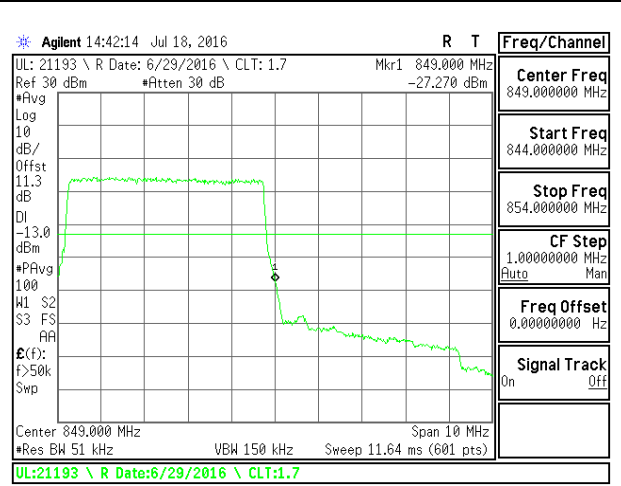

LTE B5 1.4MHz 16QAM Low Channel FRB

LTE B5 1.4MHz 16QAM High Channel FRB

LTE B5 3MHz QPSK Low Channel 1RB

LTE B5 3MHz QPSK High Channel 1RB

LTE B5 3MHz QPSK Low Channel FRB

LTE B5 3MHz QPSK High Channel FRB

LTE B5 3MHz 16QAM Low Channel 1RB

LTE B5 3MHz 16QAM High Channel 1RB

LTE B5 3MHz 16QAM Low Channel FRB

LTE B5 3MHz 16QAM High Channel FRB

LTE B5 5MHz QPSK Low Channel 1RB

LTE B5 5MHz QPSK High Channel 1RB

LTE B5 5MHz QPSK Low Channel FRB

LTE B5 5MHz QPSK High Channel FRB

LTE B5 5MHz 16QAM Low Channel 1RB

LTE B5 5MHz 16QAM High Channel 1RB

LTE B5 5MHz 16QAM Low Channel FRB

LTE B5 5MHz 16QAM High Channel FRB

LTE B5 10MHz QPSK Low Channel 1RB