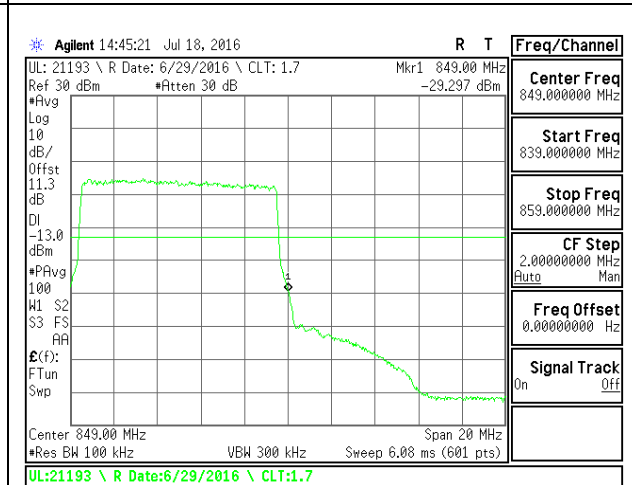

LTE B5 3MHz 16QAM Low Channel 1RB

LTE B5 3MHz 16QAM High Channel 1RB

LTE B5 3MHz 16QAM Low Channel FRB

LTE B5 3MHz 16QAM High Channel FRB

LTE B5 5MHz QPSK Low Channel 1RB

LTE B5 5MHz QPSK High Channel 1RB

LTE B5 5MHz QPSK Low Channel FRB

LTE B5 5MHz QPSK High Channel FRB

LTE B5 5MHz 16QAM Low Channel 1RB

LTE B5 5MHz 16QAM High Channel 1RB

LTE B5 5MHz 16QAM Low Channel FRB

LTE B5 5MHz 16QAM High Channel FRB

LTE B5 10MHz QPSK Low Channel 1RB

LTE B5 10MHz QPSK High Channel 1RB

LTE B5 10MHz QPSK Low Channel FRB

LTE B5 10MHz QPSK High Channel FRB

LTE B5 10MHz 16QAM Low Channel 1RB

LTE B5 10MHz 16QAM High Channel 1RB

LTE B5 10MHz 16QAM Low Channel FRB