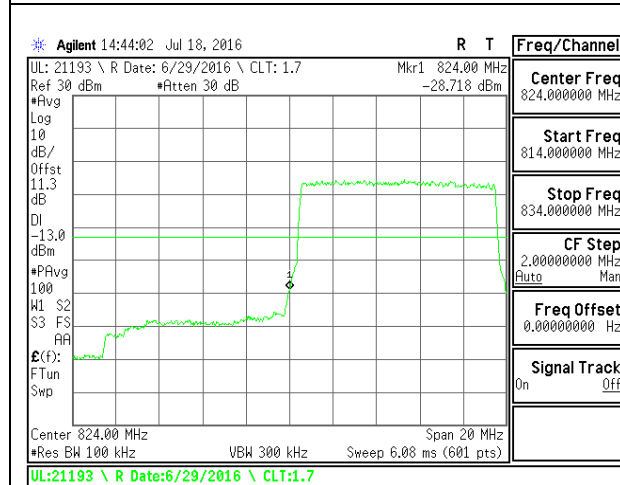

LTE B5 3MHz 16QAM Low Channel 1RB

LTE B5 3MHz 16QAM High Channel 1RB

LTE B5 3MHz 16QAM Low Channel FRB

LTE B5 3MHz 16QAM High Channel FRB

LTE B5 5MHz QPSK Low Channel 1RB

LTE B5 5MHz QPSK High Channel 1RB

LTE B5 5MHz QPSK Low Channel FRB

LTE B5 5MHz QPSK High Channel FRB

LTE B5 5MHz 16QAM Low Channel 1RB

LTE B5 5MHz 16QAM High Channel 1RB

LTE B5 5MHz 16QAM Low Channel FRB

LTE B5 5MHz 16QAM High Channel FRB

LTE B5 10MHz QPSK Low Channel 1RB

LTE B5 10MHz QPSK High Channel 1RB

LTE B5 10MHz QPSK Low Channel FRB

LTE B5 10MHz QPSK High Channel FRB

LTE B5 10MHz 16QAM Low Channel 1RB

LTE B5 10MHz 16QAM High Channel 1RB

LTE B5 10MHz 16QAM Low Channel FRB