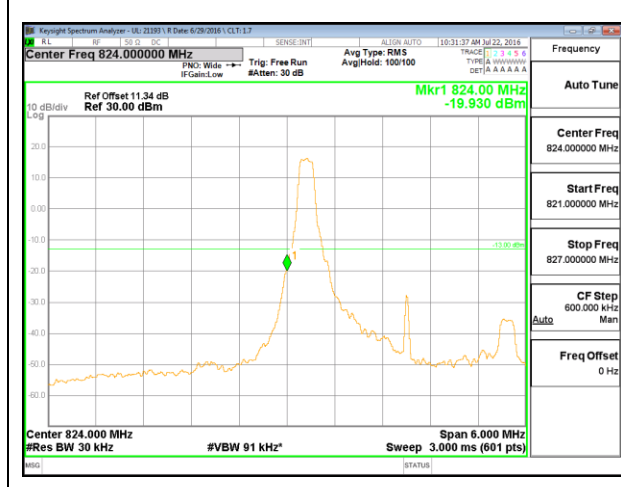

**LTE Band 5**

LTE B5 1.4MHz QPSK Low Channel 1RB

LTE B5 1.4MHz QPSK High Channel 1RB

LTE B5 1.4MHz QPSK Low Channel FRB

LTE B5 1.4MHz QPSK High Channel FRB

LTE B5 1.4MHz 16QAM Low Channel 1RB

LTE B5 1.4MHz 16QAM High Channel 1RB

LTE B5 1.4MHz 16QAM Low Channel FRB

LTE B5 1.4MHz 16QAM High Channel FRB

LTE B5 3MHz QPSK Low Channel 1RB

LTE B5 3MHz QPSK High Channel 1RB

LTE B5 3MHz QPSK Low Channel FRB

LTE B5 3MHz QPSK High Channel FRB