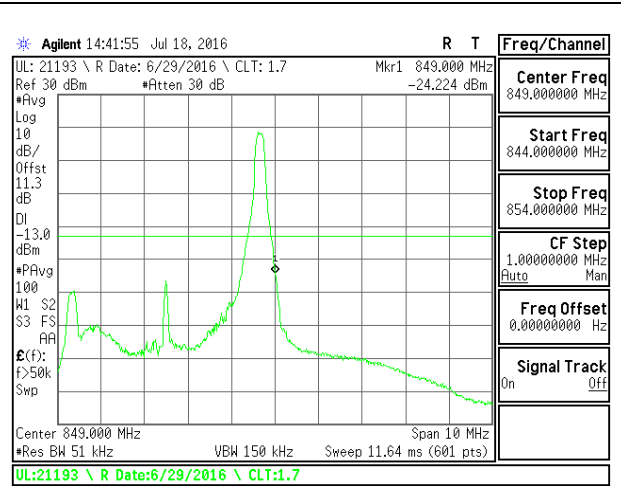

LTE B5 1.4MHz 16QAM Low Channel FRB

LTE B5 1.4MHz 16QAM High Channel FRB

LTE B5 3MHz QPSK Low Channel 1RB

LTE B5 3MHz QPSK High Channel 1RB

LTE B5 3MHz QPSK Low Channel FRB

LTE B5 3MHz QPSK High Channel FRB

LTE B5 3MHz 16QAM Low Channel 1RB

LTE B5 3MHz 16QAM High Channel 1RB

LTE B5 3MHz 16QAM Low Channel FRB

LTE B5 3MHz 16QAM High Channel FRB

LTE B5 5MHz QPSK Low Channel 1RB

LTE B5 5MHz QPSK High Channel 1RB

LTE B5 5MHz QPSK Low Channel FRB

LTE B5 5MHz QPSK High Channel FRB

LTE B5 5MHz 16QAM Low Channel 1RB

LTE B5 5MHz 16QAM High Channel 1RB

LTE B5 5MHz 16QAM Low Channel FRB

LTE B5 5MHz 16QAM High Channel FRB

LTE B5 10MHz QPSK Low Channel 1RB