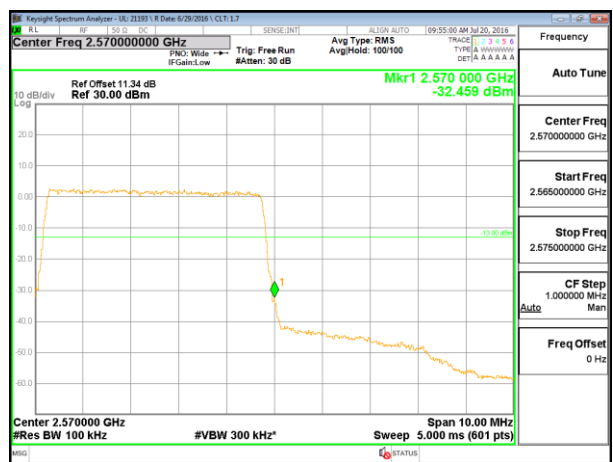

LTE B5 10MHz QPSK High Channel 1RB

LTE B5 10MHz QPSK Low Channel FRB

LTE B5 10MHz QPSK High Channel FRB

LTE B5 10MHz 16QAM Low Channel 1RB

LTE B5 10MHz 16QAM High Channel 1RB

LTE B5 10MHz 16QAM Low Channel FRB

LTE B5 10MHz 16QAM High Channel FRB

LTE Band 7

LTE B7 5MHz QPSK Low Channel 1RB

LTE B7 5MHz QPSK High Channel 1RB

LTE B7 5MHz QPSK Low Channel FRB

LTE B7 5MHz QPSK High Channel FRB