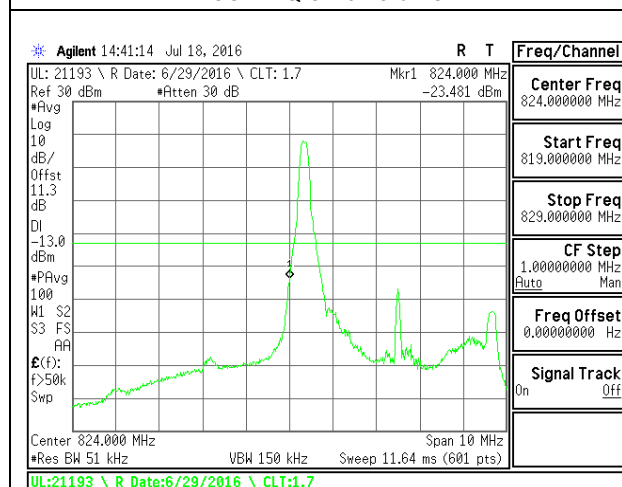

LTE B5 1.4MHz 16QAM Low Channel FRB

LTE B5 1.4MHz 16QAM High Channel FRB

LTE B5 3MHz QPSK Low Channel 1RB

LTE B5 3MHz QPSK High Channel 1RB

LTE B5 3MHz QPSK Low Channel FRB

LTE B5 3MHz QPSK High Channel FRB

LTE B5 3MHz 16QAM Low Channel 1RB

LTE B5 3MHz 16QAM High Channel 1RB

LTE B5 3MHz 16QAM Low Channel FRB

LTE B5 3MHz 16QAM High Channel FRB

LTE B5 5MHz QPSK Low Channel 1RB

LTE B5 5MHz QPSK High Channel 1RB

LTE B5 5MHz QPSK Low Channel FRB

LTE B5 5MHz QPSK High Channel FRB

LTE B5 5MHz 16QAM Low Channel 1RB

LTE B5 5MHz 16QAM High Channel 1RB

LTE B5 5MHz 16QAM Low Channel FRB

LTE B5 5MHz 16QAM High Channel FRB

LTE B5 10MHz QPSK Low Channel 1RB