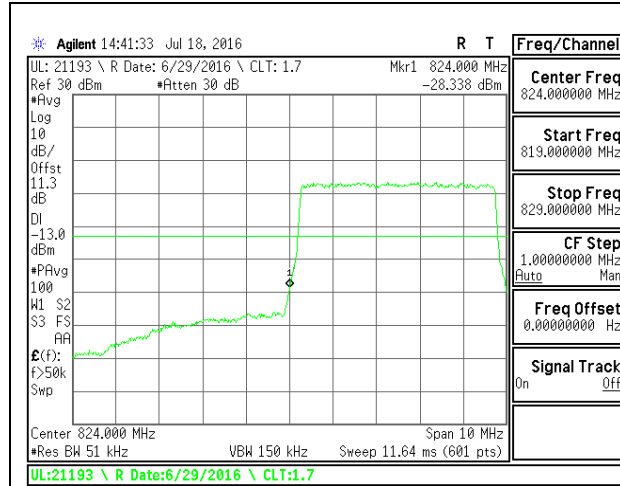

**LTE Band 5**

LTE B5 1.4MHz QPSK Low Channel 1RB

LTE B5 1.4MHz QPSK High Channel 1RB

LTE B5 1.4MHz QPSK Low Channel FRB

LTE B5 1.4MHz QPSK High Channel FRB

LTE B5 1.4MHz 16QAM Low Channel 1RB

LTE B5 1.4MHz 16QAM High Channel 1RB

LTE B5 1.4MHz 16QAM Low Channel FRB

LTE B5 1.4MHz 16QAM High Channel FRB

LTE B5 3MHz QPSK Low Channel 1RB

LTE B5 3MHz QPSK High Channel 1RB

LTE B5 3MHz QPSK Low Channel FRB

LTE B5 3MHz QPSK High Channel FRB

LTE B5 3MHz 16QAM Low Channel 1RB

LTE B5 3MHz 16QAM High Channel 1RB

LTE B5 3MHz 16QAM Low Channel FRB

LTE B5 3MHz 16QAM High Channel FRB

LTE B5 5MHz QPSK Low Channel 1RB

LTE B5 5MHz QPSK High Channel 1RB

LTE B5 5MHz QPSK Low Channel FRB

LTE B5 5MHz QPSK High Channel FRB

LTE B5 5MHz 16QAM Low Channel 1RB

LTE B5 5MHz 16QAM High Channel 1RB

LTE B5 5MHz 16QAM Low Channel FRB

LTE B5 5MHz 16QAM High Channel FRB

LTE B5 10MHz QPSK Low Channel 1RB