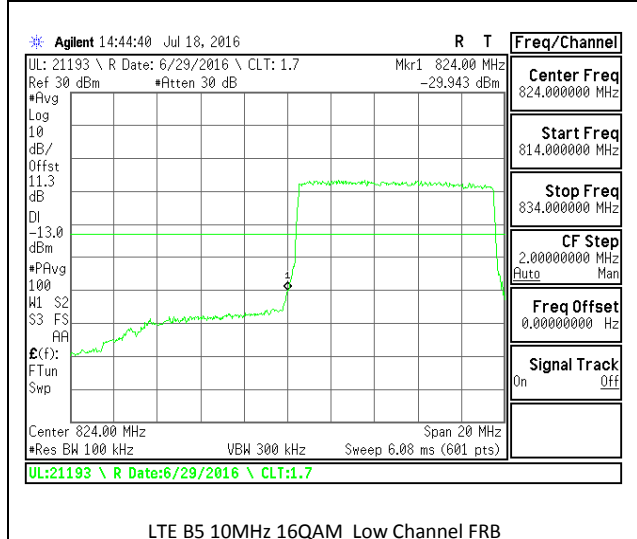

LTE B5 5MHz QPSK High Channel FRB

LTE B5 5MHz 16QAM Low Channel 1RB

LTE B5 5MHz 16QAM High Channel 1RB

LTE B5 5MHz 16QAM Low Channel FRB

LTE B5 5MHz 16QAM High Channel FRB

LTE B5 10MHz QPSK Low Channel 1RB

LTE B5 10MHz QPSK High Channel 1RB

LTE B5 10MHz QPSK Low Channel FRB

LTE B5 10MHz QPSK High Channel FRB

LTE B5 10MHz 16QAM Low Channel 1RB

LTE B5 10MHz 16QAM High Channel 1RB

LTE B5 10MHz 16QAM Low Channel FRB

LTE B5 10MHz 16QAM High Channel FRB

LTE Band 7

LTE B7 5MHz QPSK Low Channel 1RB

LTE B7 5MHz QPSK High Channel 1RB

LTE B7 5MHz QPSK Low Channel FRB

LTE B7 5MHz QPSK High Channel FRB