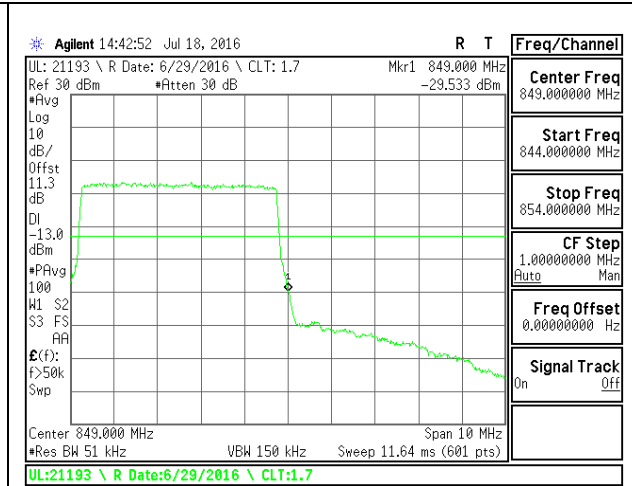

LTE B5 1.4MHz 16QAM Low Channel FRB

LTE B5 1.4MHz 16QAM High Channel FRB

LTE B5 3MHz QPSK Low Channel 1RB

LTE B5 3MHz QPSK High Channel 1RB

LTE B5 3MHz QPSK Low Channel FRB

LTE B5 3MHz QPSK High Channel FRB

LTE B5 3MHz 16QAM Low Channel 1RB

LTE B5 3MHz 16QAM High Channel 1RB

LTE B5 3MHz 16QAM Low Channel FRB

LTE B5 3MHz 16QAM High Channel FRB

LTE B5 5MHz QPSK Low Channel 1RB

LTE B5 5MHz QPSK High Channel 1RB

LTE B5 5MHz QPSK Low Channel FRB

LTE B5 5MHz QPSK High Channel FRB

LTE B5 5MHz 16QAM Low Channel 1RB

LTE B5 5MHz 16QAM High Channel 1RB

LTE B5 5MHz 16QAM Low Channel FRB

LTE B5 5MHz 16QAM High Channel FRB

LTE B5 10MHz QPSK Low Channel 1RB

LTE B5 10MHz QPSK High Channel 1RB

LTE B5 10MHz QPSK Low Channel FRB

LTE B5 10MHz QPSK High Channel FRB

LTE B5 10MHz 16QAM Low Channel 1RB

LTE B5 10MHz 16QAM High Channel 1RB

LTE B5 10MHz 16QAM Low Channel FRB