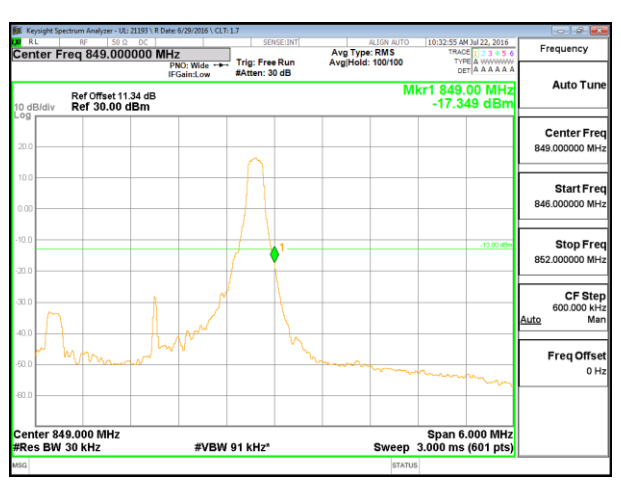

LTE B5 3MHz QPSK High Channel 1RB