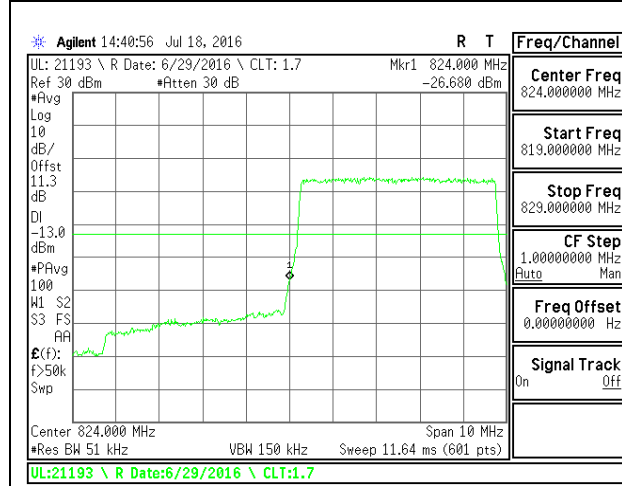

LTE B5 1.4MHz 16QAM Low Channel FRB

LTE B5 1.4MHz 16QAM High Channel FRB

LTE B5 3MHz QPSK Low Channel 1RB

LTE B5 3MHz QPSK High Channel 1RB

LTE B5 3MHz QPSK Low Channel FRB

LTE B5 3MHz QPSK High Channel FRB

LTE B5 3MHz 16QAM Low Channel 1RB

LTE B5 3MHz 16QAM High Channel 1RB

LTE B5 3MHz 16QAM Low Channel FRB

LTE B5 3MHz 16QAM High Channel FRB

LTE B5 5MHz QPSK Low Channel 1RB

LTE B5 5MHz QPSK High Channel 1RB

LTE B5 5MHz QPSK Low Channel FRB

LTE B5 5MHz QPSK High Channel FRB

LTE B5 5MHz 16QAM Low Channel 1RB

LTE B5 5MHz 16QAM High Channel 1RB

LTE B5 5MHz 16QAM Low Channel FRB

LTE B5 5MHz 16QAM High Channel FRB

LTE B5 10MHz QPSK Low Channel 1RB