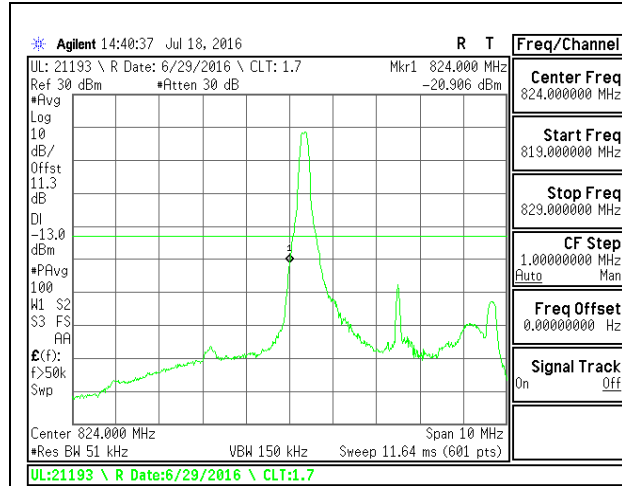

LTE B5 1.4MHz 16QAM Low Channel FRB

LTE B5 1.4MHz 16QAM High Channel FRB

LTE B5 3MHz QPSK Low Channel 1RB

LTE B5 3MHz QPSK High Channel 1RB

LTE B5 3MHz QPSK Low Channel FRB

LTE B5 3MHz QPSK High Channel FRB

LTE B5 3MHz 16QAM Low Channel 1RB

LTE B5 3MHz 16QAM High Channel 1RB

LTE B5 3MHz 16QAM Low Channel FRB

LTE B5 3MHz 16QAM High Channel FRB

LTE B5 5MHz QPSK Low Channel 1RB

LTE B5 5MHz QPSK High Channel 1RB

LTE B5 5MHz QPSK Low Channel FRB

LTE B5 5MHz QPSK High Channel FRB

LTE B5 5MHz 16QAM Low Channel 1RB

LTE B5 5MHz 16QAM High Channel 1RB

LTE B5 5MHz 16QAM Low Channel FRB

LTE B5 5MHz 16QAM High Channel FRB

LTE B5 10MHz QPSK Low Channel 1RB