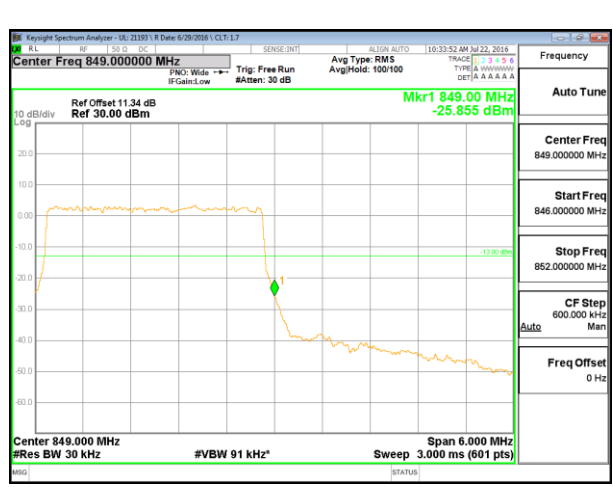

**LTE Band 5**

LTE B5 1.4MHz QPSK Low Channel 1RB

LTE B5 1.4MHz QPSK High Channel 1RB

LTE B5 1.4MHz QPSK Low Channel FRB

LTE B5 1.4MHz QPSK High Channel FRB

LTE B5 1.4MHz 16QAM Low Channel 1RB

LTE B5 1.4MHz 16QAM High Channel 1RB

LTE B5 1.4MHz 16QAM Low Channel FRB

LTE B5 1.4MHz 16QAM High Channel FRB

LTE B5 3MHz QPSK Low Channel 1RB

LTE B5 3MHz QPSK High Channel 1RB

LTE B5 3MHz QPSK Low Channel FRB

LTE B5 3MHz QPSK High Channel FRB

LTE B5 3MHz 16QAM Low Channel 1RB

LTE B5 3MHz 16QAM High Channel 1RB

LTE B5 3MHz 16QAM Low Channel FRB

LTE B5 3MHz 16QAM High Channel FRB

LTE B5 5MHz QPSK Low Channel 1RB

LTE B5 5MHz QPSK High Channel 1RB

LTE B5 5MHz QPSK Low Channel FRB