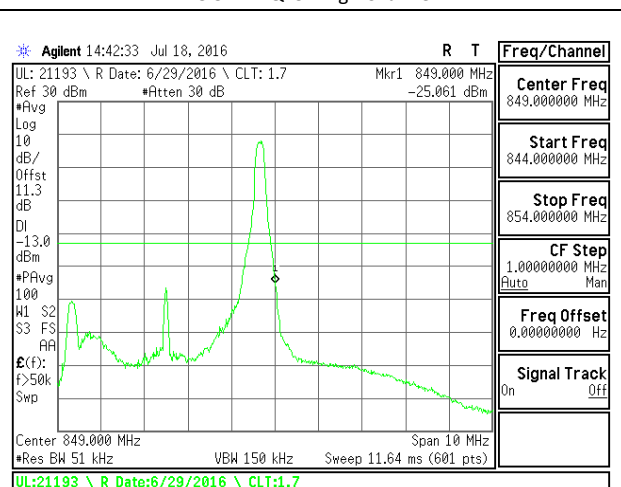

LTE B5 1.4MHz 16QAM Low Channel FRB

LTE B5 1.4MHz 16QAM High Channel FRB

LTE B5 3MHz QPSK Low Channel 1RB

LTE B5 3MHz QPSK High Channel 1RB

LTE B5 3MHz QPSK Low Channel FRB

LTE B5 3MHz QPSK High Channel FRB

LTE B5 3MHz 16QAM Low Channel 1RB

LTE B5 3MHz 16QAM High Channel 1RB

LTE B5 3MHz 16QAM Low Channel FRB

LTE B5 3MHz 16QAM High Channel FRB

LTE B5 5MHz QPSK Low Channel 1RB

LTE B5 5MHz QPSK High Channel 1RB

LTE B5 5MHz QPSK Low Channel FRB

LTE B5 5MHz QPSK High Channel FRB

LTE B5 5MHz 16QAM Low Channel 1RB

LTE B5 5MHz 16QAM High Channel 1RB

LTE B5 5MHz 16QAM Low Channel FRB

LTE B5 5MHz 16QAM High Channel FRB

LTE B5 10MHz QPSK Low Channel 1RB