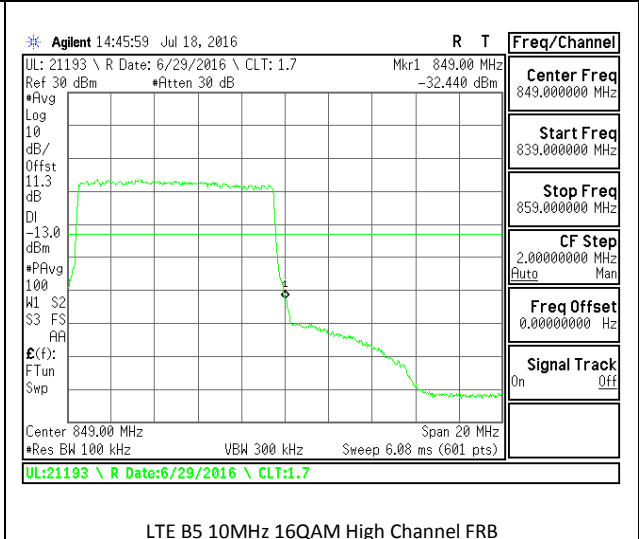

LTE B5 5MHz QPSK High Channel FRB

LTE B5 5MHz 16QAM Low Channel 1RB

LTE B5 5MHz 16QAM High Channel 1RB

LTE B5 5MHz 16QAM Low Channel FRB

LTE B5 5MHz 16QAM High Channel FRB

LTE B5 10MHz QPSK Low Channel 1RB

LTE B5 10MHz QPSK High Channel 1RB

LTE B5 10MHz QPSK Low Channel FRB

LTE B5 10MHz QPSK High Channel FRB

LTE B5 10MHz 16QAM Low Channel 1RB

LTE B5 10MHz 16QAM High Channel 1RB

LTE B5 10MHz 16QAM Low Channel FRB

LTE B5 10MHz 16QAM High Channel FRB

LTE Band 7

LTE B7 5MHz QPSK Low Channel 1RB

LTE B7 5MHz QPSK High Channel 1RB

LTE B7 5MHz QPSK Low Channel FRB

LTE B7 5MHz QPSK High Channel FRB