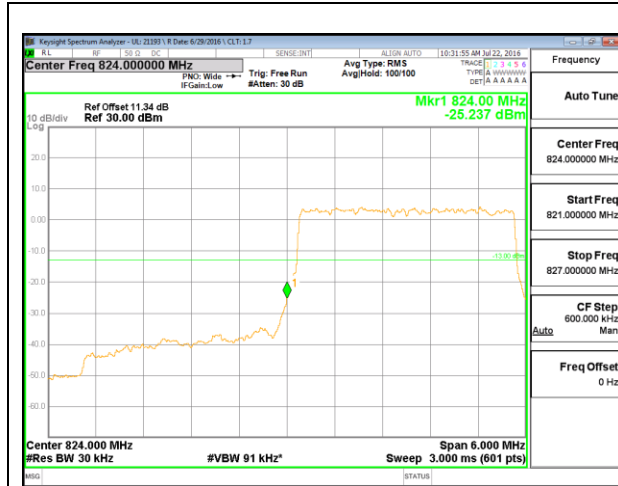

**LTE Band 5**

LTE B5 1.4MHz QPSK Low Channel 1RB

LTE B5 1.4MHz QPSK High Channel 1RB

LTE B5 1.4MHz QPSK Low Channel FRB

LTE B5 1.4MHz QPSK High Channel FRB

LTE B5 1.4MHz 16QAM Low Channel 1RB

LTE B5 1.4MHz 16QAM High Channel 1RB

LTE B5 1.4MHz 16QAM Low Channel FRB

LTE B5 1.4MHz 16QAM High Channel FRB

LTE B5 3MHz QPSK Low Channel 1RB

LTE B5 3MHz QPSK High Channel 1RB

LTE B5 3MHz QPSK Low Channel FRB

LTE B5 3MHz QPSK High Channel FRB

LTE B5 3MHz 16QAM Low Channel 1RB

LTE B5 3MHz 16QAM High Channel 1RB

LTE B5 3MHz 16QAM Low Channel FRB

LTE B5 3MHz 16QAM High Channel FRB

LTE B5 5MHz QPSK Low Channel 1RB

LTE B5 5MHz QPSK High Channel 1RB

LTE B5 5MHz QPSK Low Channel FRB