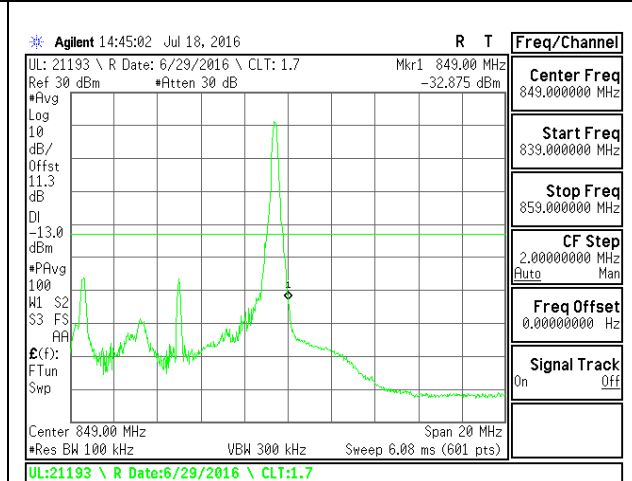

LTE B5 3MHz 16QAM Low Channel 1RB

LTE B5 3MHz 16QAM High Channel 1RB

LTE B5 3MHz 16QAM Low Channel FRB

LTE B5 3MHz 16QAM High Channel FRB

LTE B5 5MHz QPSK Low Channel 1RB

LTE B5 5MHz QPSK High Channel 1RB

LTE B5 5MHz QPSK Low Channel FRB

LTE B5 5MHz QPSK High Channel FRB

LTE B5 5MHz 16QAM Low Channel 1RB

LTE B5 5MHz 16QAM High Channel 1RB

LTE B5 5MHz 16QAM Low Channel FRB

LTE B5 5MHz 16QAM High Channel FRB

LTE B5 10MHz QPSK Low Channel 1RB

LTE B5 10MHz QPSK High Channel 1RB

LTE B5 10MHz QPSK Low Channel FRB

LTE B5 10MHz QPSK High Channel FRB

LTE B5 10MHz 16QAM Low Channel 1RB

LTE B5 10MHz 16QAM High Channel 1RB

LTE B5 10MHz 16QAM Low Channel FRB