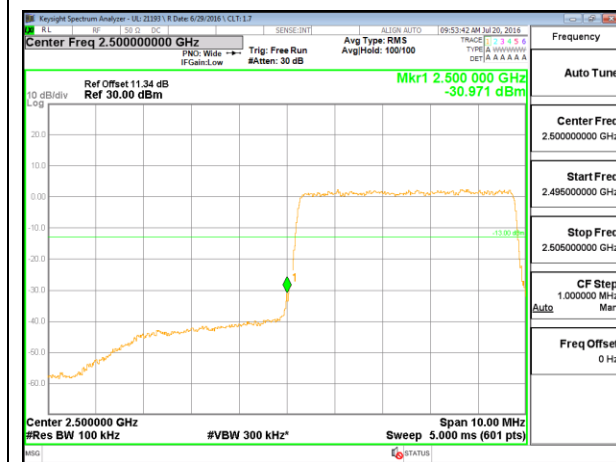

LTE B5 10MHz QPSK High Channel 1RB

LTE B5 10MHz QPSK Low Channel FRB

LTE B5 10MHz QPSK High Channel FRB

LTE B5 10MHz 16QAM Low Channel 1RB

LTE B5 10MHz 16QAM High Channel 1RB

LTE B5 10MHz 16QAM Low Channel FRB

LTE B5 10MHz 16QAM High Channel FRB

LTE Band 7

LTE B7 5MHz QPSK Low Channel 1RB

LTE B7 5MHz QPSK High Channel 1RB

LTE B7 5MHz QPSK Low Channel FRB

LTE B7 5MHz QPSK High Channel FRB