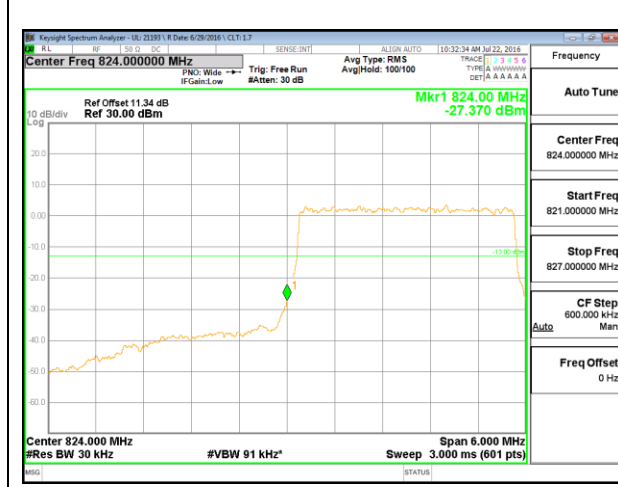

**LTE Band 5**

LTE B5 1.4MHz QPSK Low Channel 1RB

LTE B5 1.4MHz QPSK High Channel 1RB

LTE B5 1.4MHz QPSK Low Channel FRB

LTE B5 1.4MHz QPSK High Channel FRB

LTE B5 1.4MHz 16QAM Low Channel 1RB

LTE B5 1.4MHz 16QAM High Channel 1RB

LTE B5 1.4MHz 16QAM Low Channel FRB

LTE B5 1.4MHz 16QAM High Channel FRB

LTE B5 3MHz QPSK Low Channel 1RB

LTE B5 3MHz QPSK High Channel 1RB

LTE B5 3MHz QPSK Low Channel FRB

LTE B5 3MHz QPSK High Channel FRB

LTE B5 3MHz 16QAM Low Channel 1RB

LTE B5 3MHz 16QAM High Channel 1RB

LTE B5 3MHz 16QAM Low Channel FRB

LTE B5 3MHz 16QAM High Channel FRB

LTE B5 5MHz QPSK Low Channel 1RB

LTE B5 5MHz QPSK High Channel 1RB

LTE B5 5MHz QPSK Low Channel FRB