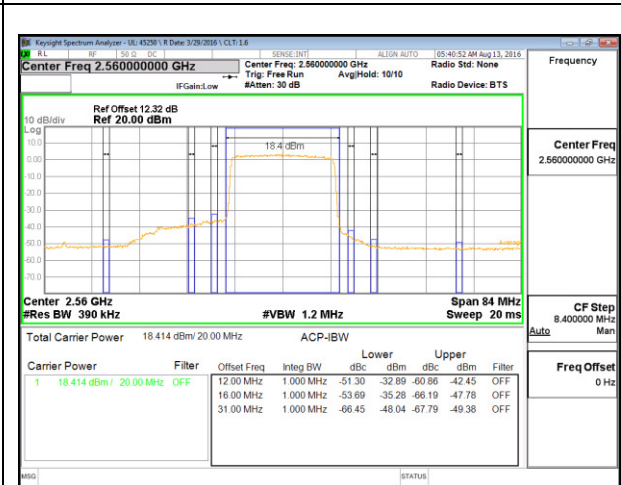

LTE B7 15MHz 16QAM High Channel FRB

LTE B7 20MHz QPSK Low Channel 1RB

LTE B7 20MHz QPSK High Channel 1RB

LTE B7 20MHz QPSK Low Channel FRB

LTE B7 20MHz QPSK High Channel FRB

LTE B7 20MHz 16QAM Low Channel 1RB