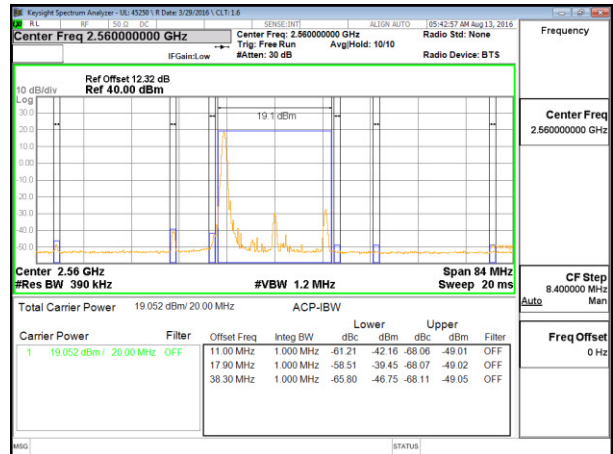

LTE B7 15MHz 16QAM High Channel FRB

LTE B7 20MHz QPSK Low Channel 1RB

LTE B7 20MHz QPSK High Channel 1RB

LTE B7 20MHz QPSK Low Channel FRB

LTE B7 20MHz QPSK High Channel FRB

LTE B7 20MHz 16QAM Low Channel 1RB