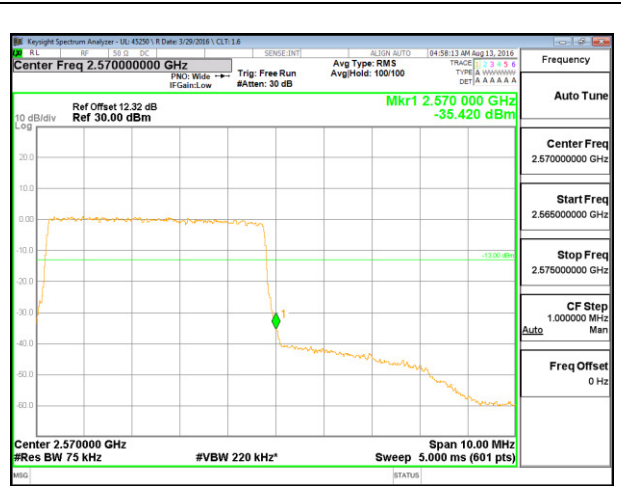

LTE B5 10MHz QPSK High Channel 1RB

LTE B5 10MHz QPSK Low Channel FRB

LTE B5 10MHz QPSK High Channel FRB

LTE B5 10MHz 16QAM Low Channel 1RB

LTE B5 10MHz 16QAM High Channel 1RB

**LTE Band 7**

LTE B7 5MHz QPSK Low Channel 1RB

LTE B7 5MHz QPSK High Channel 1RB

LTE B7 5MHz QPSK Low Channel FRB

LTE B7 5MHz QPSK High Channel FRB

LTE B7 5MHz 16QAM Low Channel 1RB

LTE B7 5MHz 16QAM High Channel 1RB

LTE B7 5MHz 16QAM Low Channel FRB

LTE B7 5MHz 16QAM High Channel FRB

LTE B7 10MHz QPSK Low Channel 1RB

LTE B7 10MHz QPSK High Channel 1RB

LTE B7 10MHz QPSK Low Channel FRB

LTE B7 10MHz QPSK High Channel FRB

LTE B7 10MHz 16QAM Low Channel 1RB

LTE B7 10MHz 16QAM High Channel 1RB