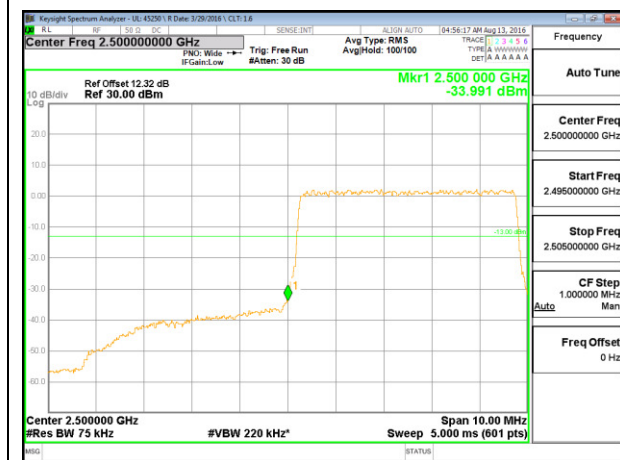

LTE B5 5MHz QPSK Low Channel FRB

LTE B5 5MHz QPSK High Channel FRB

LTE B5 5MHz 16QAM Low Channel 1RB

LTE B5 5MHz 16QAM High Channel 1RB

LTE B5 5MHz 16QAM Low Channel FRB

LTE B5 5MHz 16QAM High Channel FRB

LTE B5 10MHz QPSK Low Channel 1RB

LTE B5 10MHz QPSK High Channel 1RB

LTE B5 10MHz QPSK Low Channel FRB

LTE B5 10MHz QPSK High Channel FRB

LTE B5 10MHz 16QAM Low Channel 1RB

LTE B5 10MHz 16QAM High Channel 1RB

**LTE Band 7**

LTE B7 5MHz QPSK Low Channel 1RB

LTE B7 5MHz QPSK High Channel 1RB

LTE B7 5MHz QPSK Low Channel FRB

LTE B7 5MHz QPSK High Channel FRB

LTE B7 5MHz 16QAM Low Channel 1RB

LTE B7 5MHz 16QAM High Channel 1RB

LTE B7 5MHz 16QAM Low Channel FRB

LTE B7 5MHz 16QAM High Channel FRB

LTE B7 10MHz QPSK Low Channel 1RB

LTE B7 10MHz QPSK High Channel 1RB

LTE B7 10MHz QPSK Low Channel FRB

LTE B7 10MHz QPSK High Channel FRB

LTE B7 10MHz 16QAM Low Channel 1RB

LTE B7 10MHz 16QAM High Channel 1RB