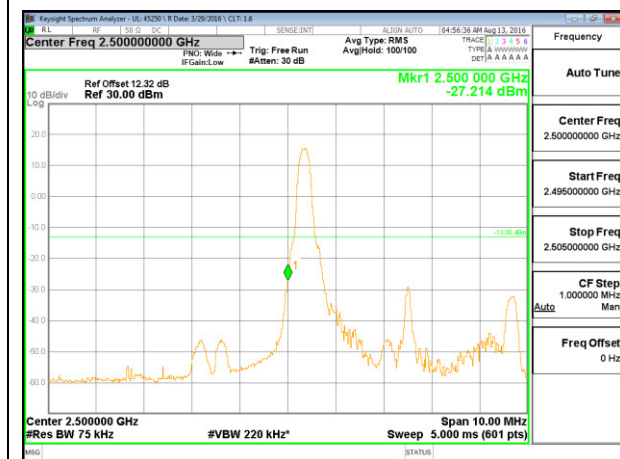

LTE B5 5MHz QPSK Low Channel FRB

LTE B5 5MHz QPSK High Channel FRB

LTE B5 5MHz 16QAM Low Channel 1RB

LTE B5 5MHz 16QAM High Channel 1RB

LTE B5 5MHz 16QAM Low Channel FRB

LTE B5 5MHz 16QAM High Channel FRB

LTE B5 10MHz QPSK Low Channel 1RB

LTE B5 10MHz QPSK High Channel 1RB

LTE B5 10MHz QPSK Low Channel FRB

LTE B5 10MHz QPSK High Channel FRB

LTE B5 10MHz 16QAM Low Channel 1RB

LTE B5 10MHz 16QAM High Channel 1RB

**LTE Band 7**

LTE B7 5MHz QPSK Low Channel 1RB

LTE B7 5MHz QPSK High Channel 1RB

LTE B7 5MHz QPSK Low Channel FRB

LTE B7 5MHz QPSK High Channel FRB

LTE B7 5MHz 16QAM Low Channel 1RB

LTE B7 5MHz 16QAM High Channel 1RB

LTE B7 5MHz 16QAM Low Channel FRB

LTE B7 5MHz 16QAM High Channel FRB