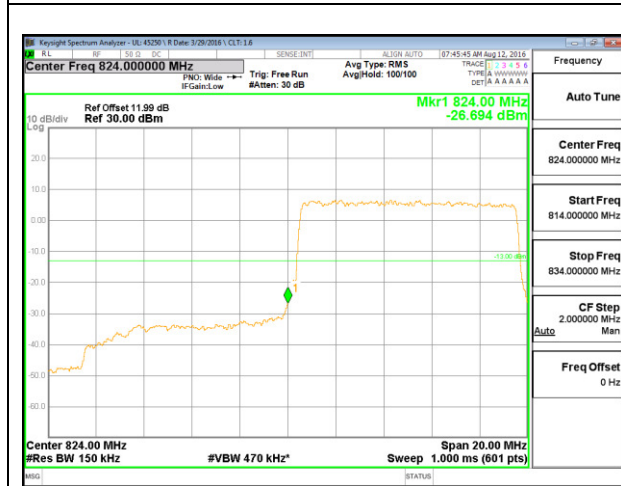

LTE B5 5MHz QPSK Low Channel FRB

LTE B5 5MHz QPSK High Channel FRB

LTE B5 5MHz 16QAM Low Channel 1RB

LTE B5 5MHz 16QAM High Channel 1RB

LTE B5 5MHz 16QAM Low Channel FRB

LTE B5 5MHz 16QAM High Channel FRB

LTE B5 10MHz QPSK Low Channel 1RB

LTE B5 10MHz QPSK High Channel 1RB

LTE B5 10MHz QPSK Low Channel FRB

LTE B5 10MHz QPSK High Channel FRB

LTE B5 10MHz 16QAM Low Channel 1RB

LTE B5 10MHz 16QAM High Channel 1RB

**LTE Band 7**

LTE B7 5MHz QPSK Low Channel 1RB

LTE B7 5MHz QPSK High Channel 1RB

LTE B7 5MHz QPSK Low Channel FRB

LTE B7 5MHz QPSK High Channel FRB

LTE B7 5MHz 16QAM Low Channel 1RB

LTE B7 5MHz 16QAM High Channel 1RB

LTE B7 5MHz 16QAM Low Channel FRB

LTE B7 5MHz 16QAM High Channel FRB