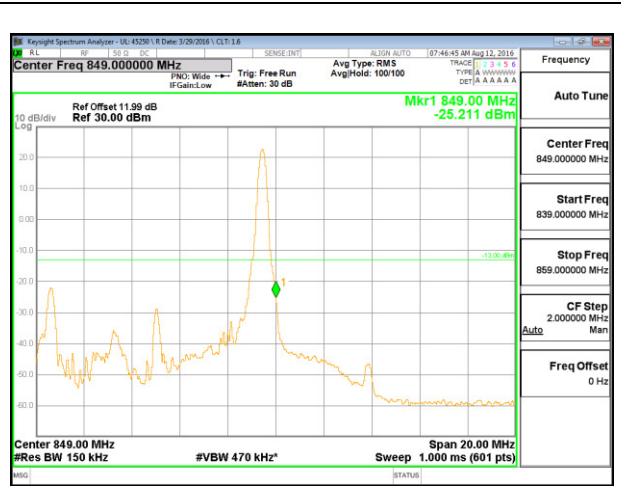

LTE B5 5MHz QPSK Low Channel FRB

LTE B5 5MHz QPSK High Channel FRB

LTE B5 5MHz 16QAM Low Channel 1RB

LTE B5 5MHz 16QAM High Channel 1RB

LTE B5 5MHz 16QAM Low Channel FRB

LTE B5 5MHz 16QAM High Channel FRB

LTE B5 10MHz QPSK Low Channel 1RB

LTE B5 10MHz QPSK High Channel 1RB

LTE B5 10MHz QPSK Low Channel FRB

LTE B5 10MHz QPSK High Channel FRB

LTE B5 10MHz 16QAM Low Channel 1RB

LTE B5 10MHz 16QAM High Channel 1RB

**LTE Band 7**

LTE B7 5MHz QPSK Low Channel 1RB

LTE B7 5MHz QPSK High Channel 1RB

LTE B7 5MHz QPSK Low Channel FRB

LTE B7 5MHz QPSK High Channel FRB

LTE B7 5MHz 16QAM Low Channel 1RB

LTE B7 5MHz 16QAM High Channel 1RB

LTE B7 5MHz 16QAM Low Channel FRB

LTE B7 5MHz 16QAM High Channel FRB