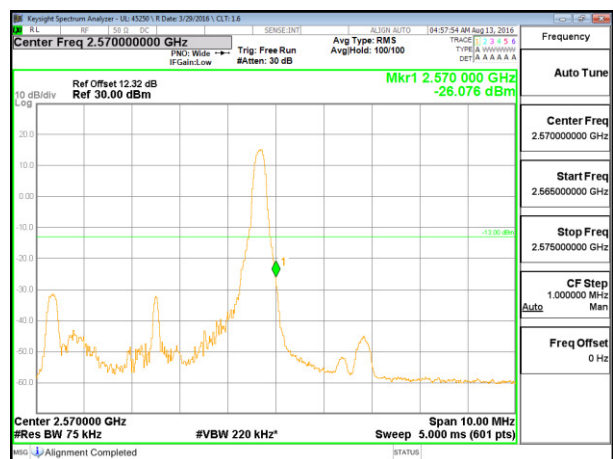

LTE B5 10MHz QPSK High Channel 1RB

LTE B5 10MHz QPSK Low Channel FRB

LTE B5 10MHz QPSK High Channel FRB

LTE B5 10MHz 16QAM Low Channel 1RB

LTE B5 10MHz 16QAM High Channel 1RB

**LTE Band 7**

LTE B7 5MHz QPSK Low Channel 1RB

LTE B7 5MHz QPSK High Channel 1RB

LTE B7 5MHz QPSK Low Channel FRB

LTE B7 5MHz QPSK High Channel FRB

LTE B7 5MHz 16QAM Low Channel 1RB

LTE B7 5MHz 16QAM High Channel 1RB

LTE B7 5MHz 16QAM Low Channel FRB

LTE B7 5MHz 16QAM High Channel FRB

LTE B7 10MHz QPSK Low Channel 1RB

LTE B7 10MHz QPSK High Channel 1RB

LTE B7 10MHz QPSK Low Channel FRB

LTE B7 10MHz QPSK High Channel FRB

LTE B7 10MHz 16QAM Low Channel 1RB

LTE B7 10MHz 16QAM High Channel 1RB