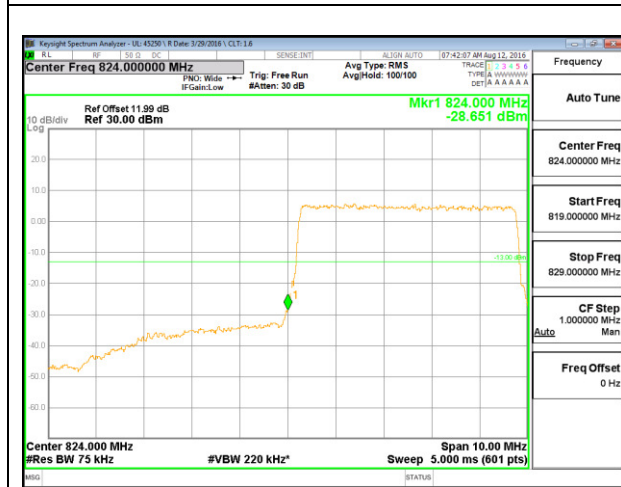

LTE B5 5MHz QPSK Low Channel FRB

LTE B5 5MHz QPSK High Channel FRB

LTE B5 5MHz 16QAM Low Channel 1RB

LTE B5 5MHz 16QAM High Channel 1RB

LTE B5 5MHz 16QAM Low Channel FRB

LTE B5 5MHz 16QAM High Channel FRB

LTE B5 10MHz QPSK Low Channel 1RB

LTE B5 10MHz QPSK High Channel 1RB

LTE B5 10MHz QPSK Low Channel FRB

LTE B5 10MHz QPSK High Channel FRB

LTE B5 10MHz 16QAM Low Channel 1RB

LTE B5 10MHz 16QAM High Channel 1RB

**LTE Band 7**

LTE B7 5MHz QPSK Low Channel 1RB

LTE B7 5MHz QPSK High Channel 1RB

LTE B7 5MHz QPSK Low Channel FRB

LTE B7 5MHz QPSK High Channel FRB

LTE B7 5MHz 16QAM Low Channel 1RB

LTE B7 5MHz 16QAM High Channel 1RB

LTE B7 5MHz 16QAM Low Channel FRB

LTE B7 5MHz 16QAM High Channel FRB