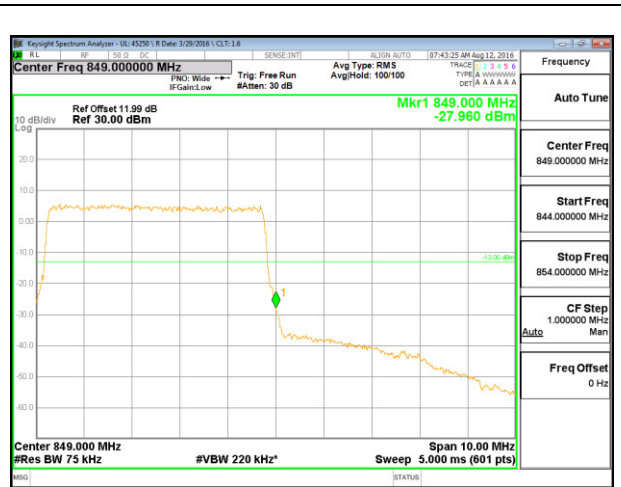

LTE B5 5MHz QPSK Low Channel FRB

LTE B5 5MHz QPSK High Channel FRB

LTE B5 5MHz 16QAM Low Channel 1RB

LTE B5 5MHz 16QAM High Channel 1RB

LTE B5 5MHz 16QAM Low Channel FRB

LTE B5 5MHz 16QAM High Channel FRB

LTE B5 10MHz QPSK Low Channel 1RB

LTE B5 10MHz QPSK High Channel 1RB

LTE B5 10MHz QPSK Low Channel FRB

LTE B5 10MHz QPSK High Channel FRB

LTE B5 10MHz 16QAM Low Channel 1RB

LTE B5 10MHz 16QAM High Channel 1RB

**LTE Band 7**

LTE B7 5MHz QPSK Low Channel 1RB

LTE B7 5MHz QPSK High Channel 1RB

LTE B7 5MHz QPSK Low Channel FRB

LTE B7 5MHz QPSK High Channel FRB

LTE B7 5MHz 16QAM Low Channel 1RB

LTE B7 5MHz 16QAM High Channel 1RB

LTE B7 5MHz 16QAM Low Channel FRB

LTE B7 5MHz 16QAM High Channel FRB