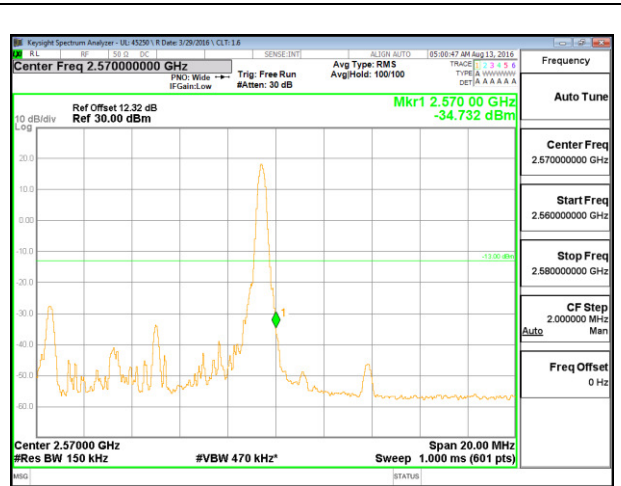

LTE B5 10MHz QPSK High Channel 1RB

LTE B5 10MHz QPSK Low Channel FRB

LTE B5 10MHz QPSK High Channel FRB

LTE B5 10MHz 16QAM Low Channel 1RB

LTE B5 10MHz 16QAM High Channel 1RB

**LTE Band 7**

LTE B7 5MHz QPSK Low Channel 1RB

LTE B7 5MHz QPSK High Channel 1RB

LTE B7 5MHz QPSK Low Channel FRB

LTE B7 5MHz QPSK High Channel FRB

LTE B7 5MHz 16QAM Low Channel 1RB

LTE B7 5MHz 16QAM High Channel 1RB

LTE B7 5MHz 16QAM Low Channel FRB

LTE B7 5MHz 16QAM High Channel FRB

LTE B7 10MHz QPSK Low Channel 1RB

LTE B7 10MHz QPSK High Channel 1RB

LTE B7 10MHz QPSK Low Channel FRB

LTE B7 10MHz QPSK High Channel FRB

LTE B7 10MHz 16QAM Low Channel 1RB

LTE B7 10MHz 16QAM High Channel 1RB