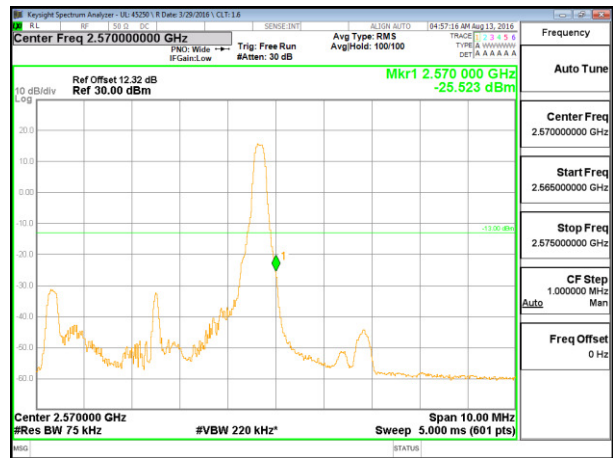

LTE B5 5MHz QPSK Low Channel FRB

LTE B5 5MHz QPSK High Channel FRB

LTE B5 5MHz 16QAM Low Channel 1RB

LTE B5 5MHz 16QAM High Channel 1RB

LTE B5 5MHz 16QAM Low Channel FRB

LTE B5 5MHz 16QAM High Channel FRB

LTE B5 10MHz QPSK Low Channel 1RB

LTE B5 10MHz QPSK High Channel 1RB

LTE B5 10MHz QPSK Low Channel FRB

LTE B5 10MHz QPSK High Channel FRB

LTE B5 10MHz 16QAM Low Channel 1RB

LTE B5 10MHz 16QAM High Channel 1RB

**LTE Band 7**

LTE B7 5MHz QPSK Low Channel 1RB

LTE B7 5MHz QPSK High Channel 1RB

LTE B7 5MHz QPSK Low Channel FRB

LTE B7 5MHz QPSK High Channel FRB

LTE B7 5MHz 16QAM Low Channel 1RB

LTE B7 5MHz 16QAM High Channel 1RB

LTE B7 5MHz 16QAM Low Channel FRB

LTE B7 5MHz 16QAM High Channel FRB