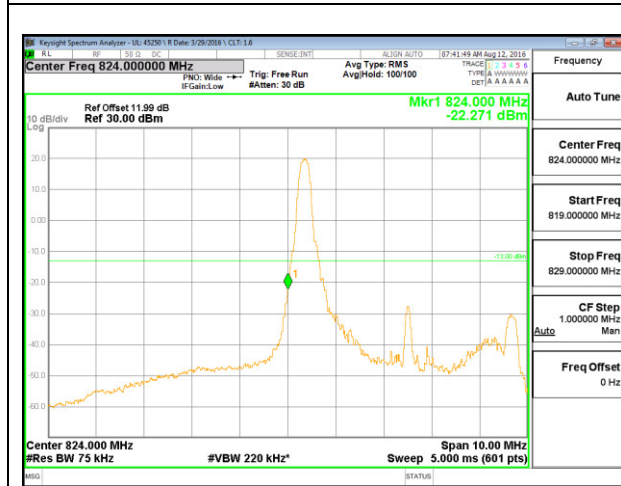

LTE B5 5MHz QPSK Low Channel FRB

LTE B5 5MHz QPSK High Channel FRB

LTE B5 5MHz 16QAM Low Channel 1RB

LTE B5 5MHz 16QAM High Channel 1RB

LTE B5 5MHz 16QAM Low Channel FRB

LTE B5 5MHz 16QAM High Channel FRB

LTE B5 10MHz QPSK Low Channel 1RB

LTE B5 10MHz QPSK High Channel 1RB

LTE B5 10MHz QPSK Low Channel FRB

LTE B5 10MHz QPSK High Channel FRB

LTE B5 10MHz 16QAM Low Channel 1RB

LTE B5 10MHz 16QAM High Channel 1RB

**LTE Band 7**

LTE B7 5MHz QPSK Low Channel 1RB

LTE B7 5MHz QPSK High Channel 1RB

LTE B7 5MHz QPSK Low Channel FRB

LTE B7 5MHz QPSK High Channel FRB

LTE B7 5MHz 16QAM Low Channel 1RB

LTE B7 5MHz 16QAM High Channel 1RB

LTE B7 5MHz 16QAM Low Channel FRB

LTE B7 5MHz 16QAM High Channel FRB