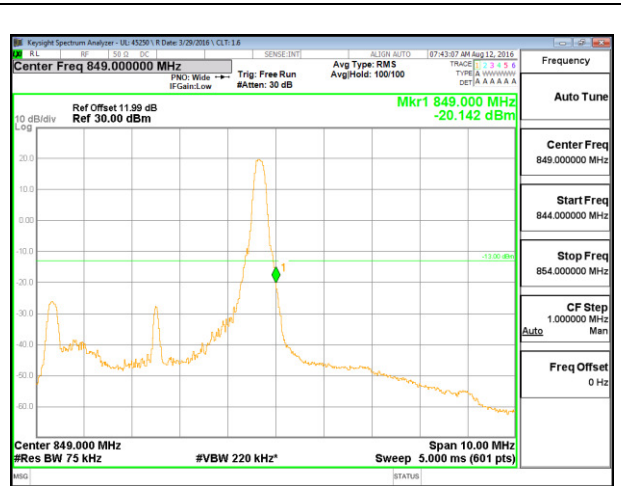

LTE B5 5MHz QPSK Low Channel FRB

LTE B5 5MHz QPSK High Channel FRB

LTE B5 5MHz 16QAM Low Channel 1RB

LTE B5 5MHz 16QAM High Channel 1RB

LTE B5 5MHz 16QAM Low Channel FRB

LTE B5 5MHz 16QAM High Channel FRB

LTE B5 10MHz QPSK Low Channel 1RB

LTE B5 10MHz QPSK High Channel 1RB

LTE B5 10MHz QPSK Low Channel FRB

LTE B5 10MHz QPSK High Channel FRB

LTE B5 10MHz 16QAM Low Channel 1RB

LTE B5 10MHz 16QAM High Channel 1RB

**LTE Band 7**

LTE B7 5MHz QPSK Low Channel 1RB