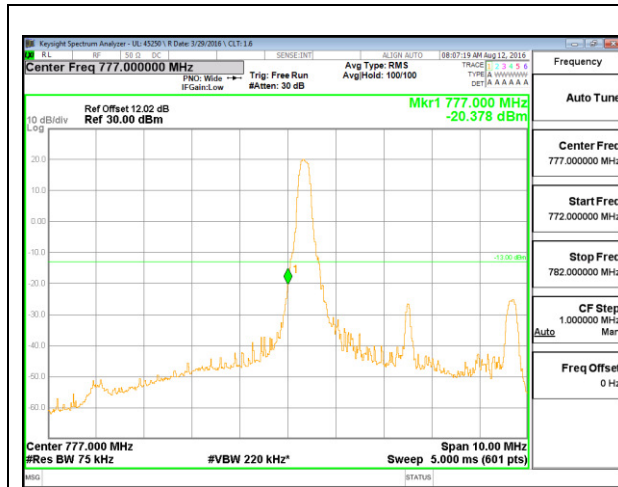

LTE B7 20MHz QPSK Low Channel FRB

LTE B7 20MHz QPSK High Channel FRB

LTE B7 20MHz 16QAM Low Channel 1RB

LTE B7 20MHz 16QAM High Channel 1RB

**LTE Band 13**

LTE B13 5MHz QPSK Low Channel 1RB

LTE B13 5MHz QPSK High Channel 1RB