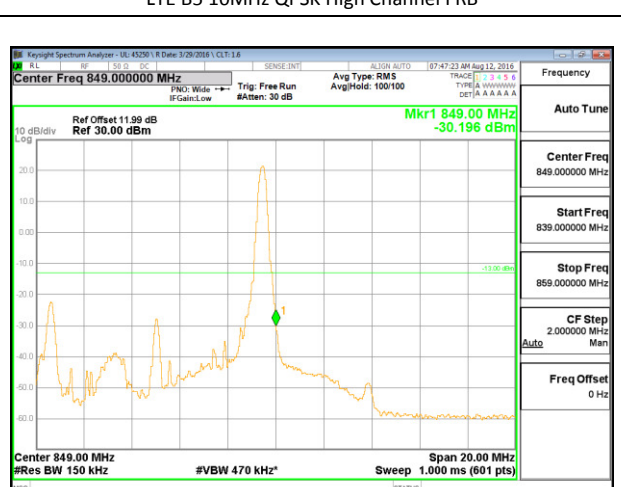

LTE B5 5MHz QPSK Low Channel FRB

LTE B5 5MHz QPSK High Channel FRB

LTE B5 5MHz 16QAM Low Channel 1RB

LTE B5 5MHz 16QAM High Channel 1RB

LTE B5 5MHz 16QAM Low Channel FRB

LTE B5 5MHz 16QAM High Channel FRB

LTE B5 10MHz QPSK Low Channel 1RB

LTE B5 10MHz QPSK High Channel 1RB

LTE B5 10MHz QPSK Low Channel FRB

LTE B5 10MHz QPSK High Channel FRB

LTE B5 10MHz 16QAM Low Channel 1RB

LTE B5 10MHz 16QAM High Channel 1RB

**LTE Band 7**

LTE B7 5MHz QPSK Low Channel 1RB

LTE B7 5MHz QPSK High Channel 1RB

LTE B7 5MHz QPSK Low Channel FRB

LTE B7 5MHz QPSK High Channel FRB

LTE B7 5MHz 16QAM Low Channel 1RB

LTE B7 5MHz 16QAM High Channel 1RB

LTE B7 5MHz 16QAM Low Channel FRB

LTE B7 5MHz 16QAM High Channel FRB

LTE B7 10MHz QPSK Low Channel 1RB

LTE B7 10MHz QPSK High Channel 1RB

LTE B7 10MHz QPSK Low Channel FRB

LTE B7 10MHz QPSK High Channel FRB

LTE B7 10MHz 16QAM Low Channel 1RB

LTE B7 10MHz 16QAM High Channel 1RB