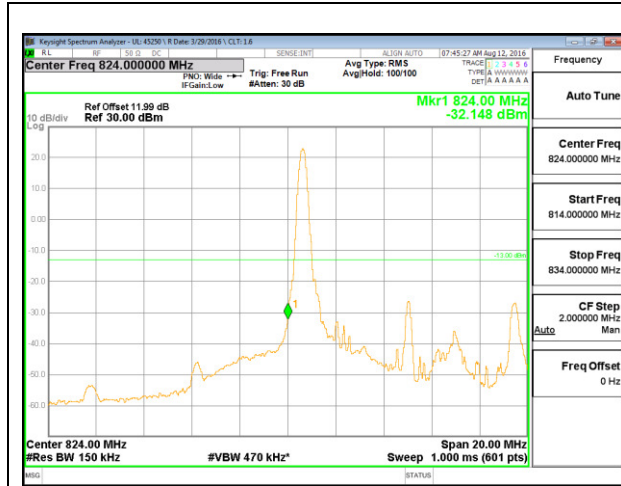

LTE B5 5MHz QPSK Low Channel FRB

LTE B5 5MHz QPSK High Channel FRB

LTE B5 5MHz 16QAM Low Channel 1RB

LTE B5 5MHz 16QAM High Channel 1RB

LTE B5 5MHz 16QAM Low Channel FRB

LTE B5 5MHz 16QAM High Channel FRB

LTE B5 10MHz QPSK Low Channel 1RB

LTE B5 10MHz QPSK High Channel 1RB

LTE B5 10MHz QPSK Low Channel FRB

LTE B5 10MHz QPSK High Channel FRB

LTE B5 10MHz 16QAM Low Channel 1RB

LTE B5 10MHz 16QAM High Channel 1RB

**LTE Band 7**

LTE B7 5MHz QPSK Low Channel 1RB

LTE B7 5MHz QPSK High Channel 1RB

LTE B7 5MHz QPSK Low Channel FRB

LTE B7 5MHz QPSK High Channel FRB

LTE B7 5MHz 16QAM Low Channel 1RB

LTE B7 5MHz 16QAM High Channel 1RB

LTE B7 5MHz 16QAM Low Channel FRB

LTE B7 5MHz 16QAM High Channel FRB