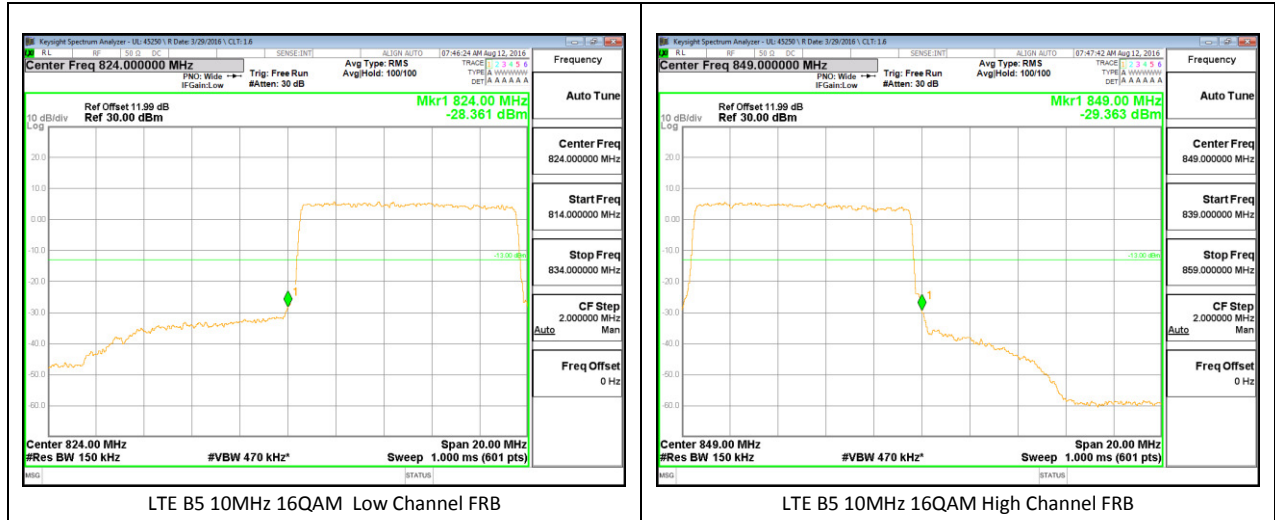

LTE B5 5MHz QPSK Low Channel FRB

LTE B5 5MHz QPSK High Channel FRB

LTE B5 5MHz 16QAM Low Channel 1RB

LTE B5 5MHz 16QAM High Channel 1RB

LTE B5 5MHz 16QAM Low Channel FRB

LTE B5 5MHz 16QAM High Channel FRB

LTE B5 10MHz QPSK Low Channel 1RB

LTE B5 10MHz QPSK High Channel 1RB

LTE B5 10MHz QPSK Low Channel FRB

LTE B5 10MHz QPSK High Channel FRB

LTE B5 10MHz 16QAM Low Channel 1RB

LTE B5 10MHz 16QAM High Channel 1RB

**LTE Band 7**

LTE B7 5MHz QPSK Low Channel 1RB

LTE B7 5MHz QPSK High Channel 1RB

LTE B7 5MHz QPSK Low Channel FRB

LTE B7 5MHz QPSK High Channel FRB

LTE B7 5MHz 16QAM Low Channel 1RB

LTE B7 5MHz 16QAM High Channel 1RB

LTE B7 5MHz 16QAM Low Channel FRB

LTE B7 5MHz 16QAM High Channel FRB

LTE B7 10MHz QPSK Low Channel 1RB

LTE B7 10MHz QPSK High Channel 1RB

LTE B7 10MHz QPSK Low Channel FRB

LTE B7 10MHz QPSK High Channel FRB

LTE B7 10MHz 16QAM Low Channel 1RB

LTE B7 10MHz 16QAM High Channel 1RB