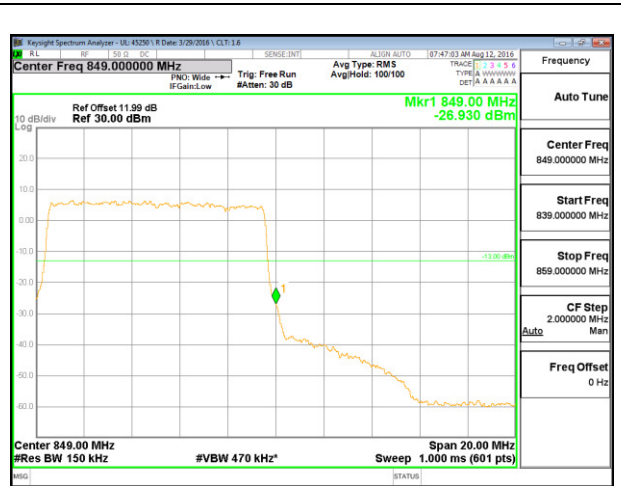

LTE B5 5MHz QPSK Low Channel FRB

LTE B5 5MHz QPSK High Channel FRB

LTE B5 5MHz 16QAM Low Channel 1RB

LTE B5 5MHz 16QAM High Channel 1RB

LTE B5 5MHz 16QAM Low Channel FRB

LTE B5 5MHz 16QAM High Channel FRB

LTE B5 10MHz QPSK Low Channel 1RB

LTE B5 10MHz QPSK High Channel 1RB

LTE B5 10MHz QPSK Low Channel FRB

LTE B5 10MHz QPSK High Channel FRB

LTE B5 10MHz 16QAM Low Channel 1RB

LTE B5 10MHz 16QAM High Channel 1RB

**LTE Band 7**

LTE B7 5MHz QPSK Low Channel 1RB

LTE B7 5MHz QPSK High Channel 1RB

LTE B7 5MHz QPSK Low Channel FRB

LTE B7 5MHz QPSK High Channel FRB

LTE B7 5MHz 16QAM Low Channel 1RB

LTE B7 5MHz 16QAM High Channel 1RB

LTE B7 5MHz 16QAM Low Channel FRB

LTE B7 5MHz 16QAM High Channel FRB