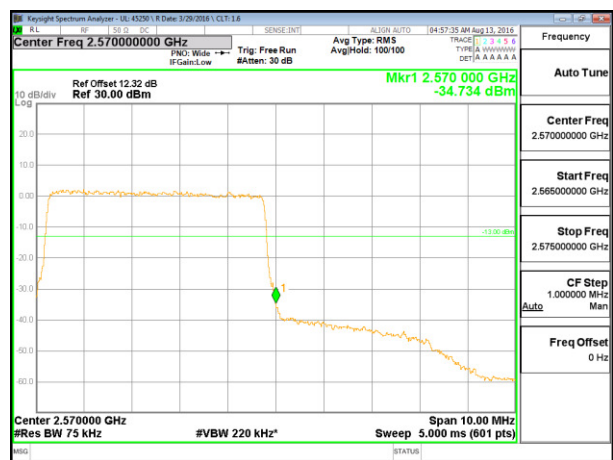

LTE B5 5MHz QPSK Low Channel FRB

LTE B5 5MHz QPSK High Channel FRB

LTE B5 5MHz 16QAM Low Channel 1RB

LTE B5 5MHz 16QAM High Channel 1RB

LTE B5 5MHz 16QAM Low Channel FRB

LTE B5 5MHz 16QAM High Channel FRB

LTE B5 10MHz QPSK Low Channel 1RB

LTE B5 10MHz QPSK High Channel 1RB

LTE B5 10MHz QPSK Low Channel FRB

LTE B5 10MHz QPSK High Channel FRB

LTE B5 10MHz 16QAM Low Channel 1RB

LTE B5 10MHz 16QAM High Channel 1RB

**LTE Band 7**

LTE B7 5MHz QPSK Low Channel 1RB

LTE B7 5MHz QPSK High Channel 1RB

LTE B7 5MHz QPSK Low Channel FRB

LTE B7 5MHz QPSK High Channel FRB

LTE B7 5MHz 16QAM Low Channel 1RB

LTE B7 5MHz 16QAM High Channel 1RB

LTE B7 5MHz 16QAM Low Channel FRB

LTE B7 5MHz 16QAM High Channel FRB

LTE B7 10MHz QPSK Low Channel 1RB

LTE B7 10MHz QPSK High Channel 1RB

LTE B7 10MHz QPSK Low Channel FRB

LTE B7 10MHz QPSK High Channel FRB

LTE B7 10MHz 16QAM Low Channel 1RB

LTE B7 10MHz 16QAM High Channel 1RB