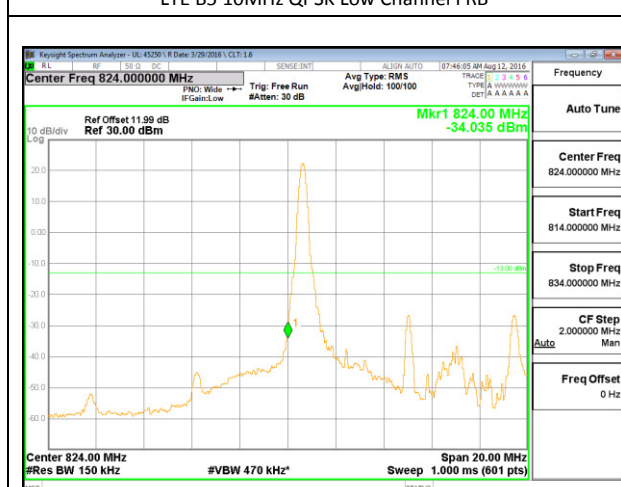

LTE B5 5MHz QPSK Low Channel FRB

LTE B5 5MHz QPSK High Channel FRB

LTE B5 5MHz 16QAM Low Channel 1RB

LTE B5 5MHz 16QAM High Channel 1RB

LTE B5 5MHz 16QAM Low Channel FRB

LTE B5 5MHz 16QAM High Channel FRB

LTE B5 10MHz QPSK Low Channel 1RB

LTE B5 10MHz QPSK High Channel 1RB

LTE B5 10MHz QPSK Low Channel FRB

LTE B5 10MHz QPSK High Channel FRB

LTE B5 10MHz 16QAM Low Channel 1RB

LTE B5 10MHz 16QAM High Channel 1RB

**LTE Band 7**

LTE B7 5MHz QPSK Low Channel 1RB

LTE B7 5MHz QPSK High Channel 1RB

LTE B7 5MHz QPSK Low Channel FRB

LTE B7 5MHz QPSK High Channel FRB

LTE B7 5MHz 16QAM Low Channel 1RB

LTE B7 5MHz 16QAM High Channel 1RB

LTE B7 5MHz 16QAM Low Channel FRB

LTE B7 5MHz 16QAM High Channel FRB