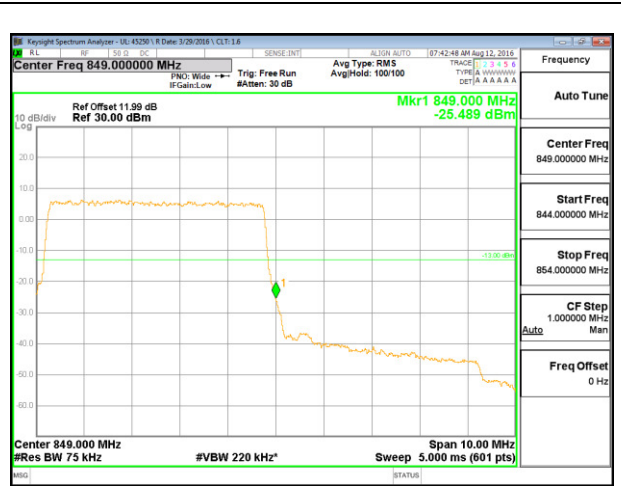

LTE B5 5MHz QPSK Low Channel FRB

LTE B5 5MHz QPSK High Channel FRB

LTE B5 5MHz 16QAM Low Channel 1RB

LTE B5 5MHz 16QAM High Channel 1RB

LTE B5 5MHz 16QAM Low Channel FRB

LTE B5 5MHz 16QAM High Channel FRB

LTE B5 10MHz QPSK Low Channel 1RB

LTE B5 10MHz QPSK High Channel 1RB

LTE B5 10MHz QPSK Low Channel FRB

LTE B5 10MHz QPSK High Channel FRB

LTE B5 10MHz 16QAM Low Channel 1RB

LTE B5 10MHz 16QAM High Channel 1RB

**LTE Band 7**

LTE B7 5MHz QPSK Low Channel 1RB

LTE B7 5MHz QPSK High Channel 1RB

LTE B7 5MHz QPSK Low Channel FRB

LTE B7 5MHz QPSK High Channel FRB

LTE B7 5MHz 16QAM Low Channel 1RB

LTE B7 5MHz 16QAM High Channel 1RB

LTE B7 5MHz 16QAM Low Channel FRB

LTE B7 5MHz 16QAM High Channel FRB