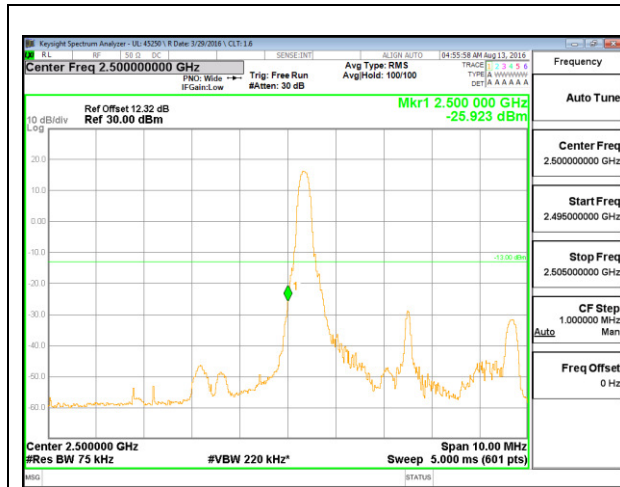

LTE B5 5MHz QPSK Low Channel FRB

LTE B5 5MHz QPSK High Channel FRB

LTE B5 5MHz 16QAM Low Channel 1RB

LTE B5 5MHz 16QAM High Channel 1RB

LTE B5 5MHz 16QAM Low Channel FRB

LTE B5 5MHz 16QAM High Channel FRB

LTE B5 10MHz QPSK Low Channel 1RB

LTE B5 10MHz QPSK High Channel 1RB

LTE B5 10MHz QPSK Low Channel FRB

LTE B5 10MHz QPSK High Channel FRB

LTE B5 10MHz 16QAM Low Channel 1RB

LTE B5 10MHz 16QAM High Channel 1RB

**LTE Band 7**

LTE B7 5MHz QPSK Low Channel 1RB

LTE B7 5MHz QPSK High Channel 1RB

LTE B7 5MHz QPSK Low Channel FRB

LTE B7 5MHz QPSK High Channel FRB

LTE B7 5MHz 16QAM Low Channel 1RB

LTE B7 5MHz 16QAM High Channel 1RB

LTE B7 5MHz 16QAM Low Channel FRB

LTE B7 5MHz 16QAM High Channel FRB

LTE B7 10MHz QPSK Low Channel 1RB

LTE B7 10MHz QPSK High Channel 1RB

LTE B7 10MHz QPSK Low Channel FRB

LTE B7 10MHz QPSK High Channel FRB

LTE B7 10MHz 16QAM Low Channel 1RB

LTE B7 10MHz 16QAM High Channel 1RB