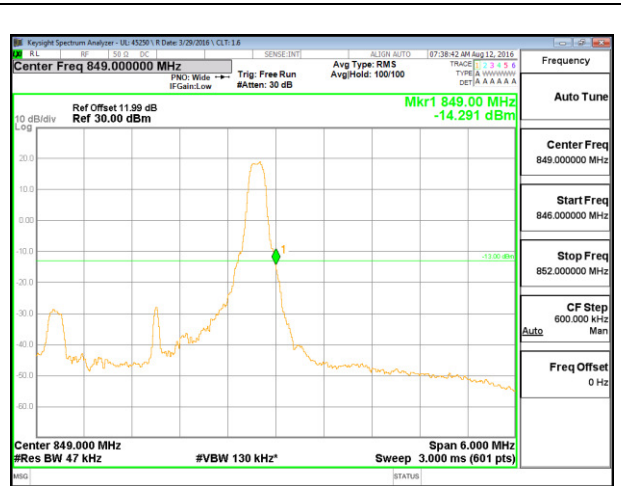

LTE B5 3MHz QPSK High Channel 1RB