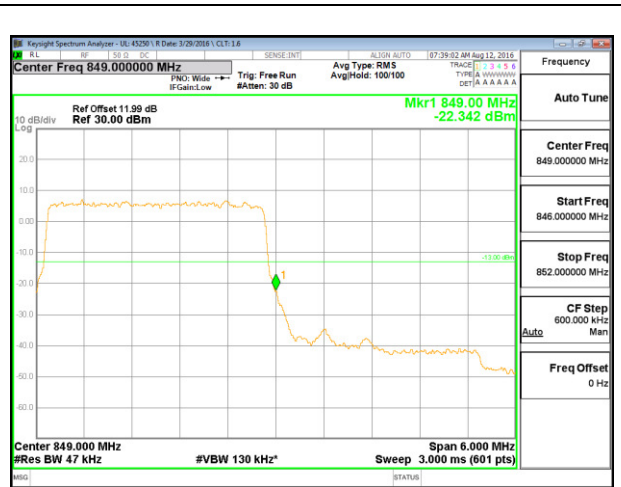

LTE B5 1.4MHz QPSK High Channel 1RB

LTE B5 1.4MHz QPSK Low Channel FRB

LTE B5 1.4MHz QPSK High Channel FRB

LTE B5 1.4MHz 16QAM Low Channel 1RB

LTE B5 1.4MHz 16QAM High Channel 1RB

LTE B5 1.4MHz 16QAM Low Channel FRB

LTE B5 1.4MHz 16QAM High Channel FRB

LTE B5 3MHz QPSK Low Channel 1RB

LTE B5 3MHz QPSK High Channel 1RB

LTE B5 3MHz QPSK Low Channel FRB

LTE B5 3MHz QPSK High Channel FRB

LTE B5 3MHz 16QAM Low Channel 1RB

LTE B5 3MHz 16QAM High Channel 1RB

LTE B5 3MHz 16QAM Low Channel FRB

LTE B5 3MHz 16QAM High Channel FRB

LTE B5 5MHz QPSK Low Channel 1RB

LTE B5 5MHz QPSK High Channel 1RB