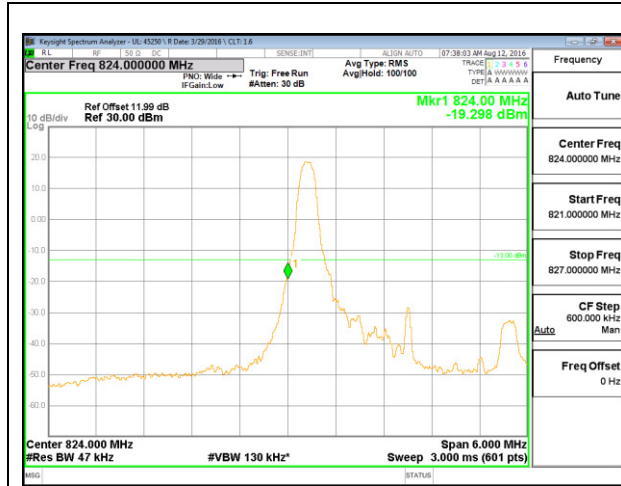

LTE B5 1.4MHz QPSK High Channel 1RB

LTE B5 1.4MHz QPSK Low Channel FRB

LTE B5 1.4MHz QPSK High Channel FRB

LTE B5 1.4MHz 16QAM Low Channel 1RB

LTE B5 1.4MHz 16QAM High Channel 1RB

LTE B5 1.4MHz 16QAM Low Channel FRB

LTE B5 1.4MHz 16QAM High Channel FRB

LTE B5 3MHz QPSK Low Channel 1RB

LTE B5 3MHz QPSK High Channel 1RB

LTE B5 3MHz QPSK Low Channel FRB

LTE B5 3MHz QPSK High Channel FRB

LTE B5 3MHz 16QAM Low Channel 1RB

LTE B5 3MHz 16QAM High Channel 1RB

LTE B5 3MHz 16QAM Low Channel FRB

LTE B5 3MHz 16QAM High Channel FRB

LTE B5 5MHz QPSK Low Channel 1RB

LTE B5 5MHz QPSK High Channel 1RB