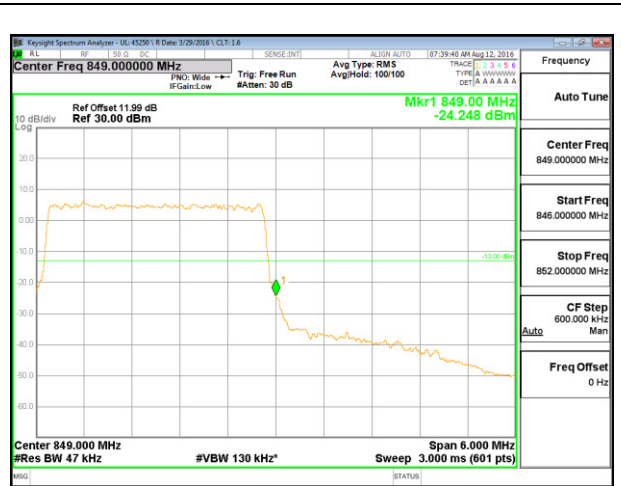

LTE B5 1.4MHz QPSK High Channel 1RB

LTE B5 1.4MHz QPSK Low Channel FRB

LTE B5 1.4MHz QPSK High Channel FRB

LTE B5 1.4MHz 16QAM Low Channel 1RB

LTE B5 1.4MHz 16QAM High Channel 1RB

LTE B5 1.4MHz 16QAM Low Channel FRB

LTE B5 1.4MHz 16QAM High Channel FRB

LTE B5 3MHz QPSK Low Channel 1RB

LTE B5 3MHz QPSK High Channel 1RB

LTE B5 3MHz QPSK Low Channel FRB

LTE B5 3MHz QPSK High Channel FRB

LTE B5 3MHz 16QAM Low Channel 1RB

LTE B5 3MHz 16QAM High Channel 1RB

LTE B5 3MHz 16QAM Low Channel FRB

LTE B5 3MHz 16QAM High Channel FRB

LTE B5 5MHz QPSK Low Channel 1RB

LTE B5 5MHz QPSK High Channel 1RB