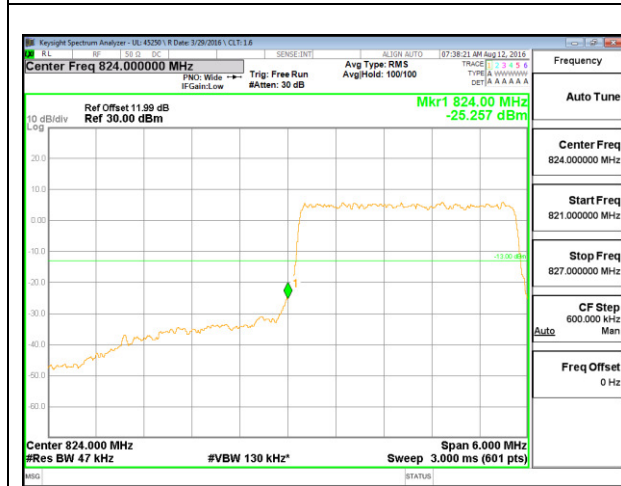

LTE B5 1.4MHz QPSK High Channel 1RB

LTE B5 1.4MHz QPSK Low Channel FRB

LTE B5 1.4MHz QPSK High Channel FRB

LTE B5 1.4MHz 16QAM Low Channel 1RB

LTE B5 1.4MHz 16QAM High Channel 1RB

LTE B5 1.4MHz 16QAM Low Channel FRB

LTE B5 1.4MHz 16QAM High Channel FRB

LTE B5 3MHz QPSK Low Channel 1RB

LTE B5 3MHz QPSK High Channel 1RB

LTE B5 3MHz QPSK Low Channel FRB

LTE B5 3MHz QPSK High Channel FRB

LTE B5 3MHz 16QAM Low Channel 1RB

LTE B5 3MHz 16QAM High Channel 1RB

LTE B5 3MHz 16QAM Low Channel FRB

LTE B5 3MHz 16QAM High Channel FRB

LTE B5 5MHz QPSK Low Channel 1RB

LTE B5 5MHz QPSK High Channel 1RB