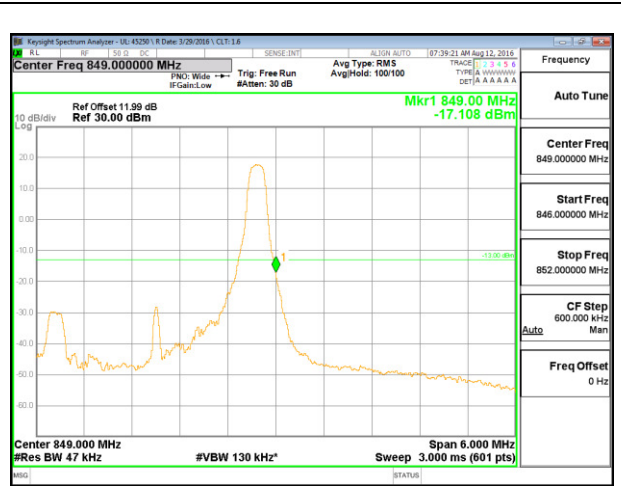

LTE B5 1.4MHz QPSK High Channel 1RB

LTE B5 1.4MHz QPSK Low Channel FRB

LTE B5 1.4MHz QPSK High Channel FRB

LTE B5 1.4MHz 16QAM Low Channel 1RB

LTE B5 1.4MHz 16QAM High Channel 1RB

LTE B5 1.4MHz 16QAM Low Channel FRB

LTE B5 1.4MHz 16QAM High Channel FRB

LTE B5 3MHz QPSK Low Channel 1RB

LTE B5 3MHz QPSK High Channel 1RB

LTE B5 3MHz QPSK Low Channel FRB

LTE B5 3MHz QPSK High Channel FRB

LTE B5 3MHz 16QAM Low Channel 1RB

LTE B5 3MHz 16QAM High Channel 1RB

LTE B5 3MHz 16QAM Low Channel FRB

LTE B5 3MHz 16QAM High Channel FRB

LTE B5 5MHz QPSK Low Channel 1RB

LTE B5 5MHz QPSK High Channel 1RB