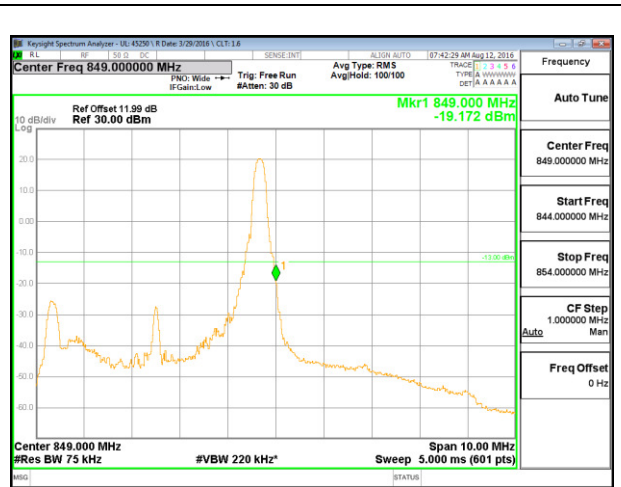

LTE B5 1.4MHz QPSK High Channel 1RB

LTE B5 1.4MHz QPSK Low Channel FRB

LTE B5 1.4MHz QPSK High Channel FRB

LTE B5 1.4MHz 16QAM Low Channel 1RB

LTE B5 1.4MHz 16QAM High Channel 1RB

LTE B5 1.4MHz 16QAM Low Channel FRB

LTE B5 1.4MHz 16QAM High Channel FRB

LTE B5 3MHz QPSK Low Channel 1RB

LTE B5 3MHz QPSK High Channel 1RB

LTE B5 3MHz QPSK Low Channel FRB

LTE B5 3MHz QPSK High Channel FRB

LTE B5 3MHz 16QAM Low Channel 1RB

LTE B5 3MHz 16QAM High Channel 1RB

LTE B5 3MHz 16QAM Low Channel FRB

LTE B5 3MHz 16QAM High Channel FRB

LTE B5 5MHz QPSK Low Channel 1RB

LTE B5 5MHz QPSK High Channel 1RB