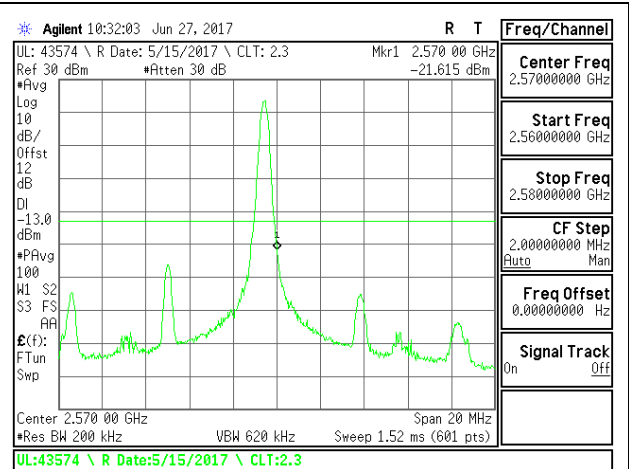

LTE B5 5MHz 16QAM Low Channel FRB

LTE B5 5MHz 16QAM High Channel FRB

LTE B5 10MHz QPSK Low Channel 1RB

LTE B5 10MHz QPSK High Channel 1RB

LTE B5 10MHz QPSK Low Channel FRB

LTE B5 10MHz QPSK High Channel FRB

LTE B5 10MHz 16QAM Low Channel 1RB

LTE B5 10MHz 16QAM High Channel 1RB

LTE B5 10MHz 16QAM Low Channel FRB

LTE B5 10MHz 16QAM High Channel FRB

LTE Band 7

LTE B7 10MHz QPSK Low Channel 1RB

LTE B7 10MHz QPSK High Channel 1RB

LTE B7 10MHz QPSK Low Channel FRB

LTE B7 10MHz QPSK High Channel FRB

LTE B7 10MHz 16QAM Low Channel 1RB

LTE B7 10MHz 16QAM High Channel 1RB

LTE B7 20MHz QPSK Low Channel FRB

LTE B7 20MHz QPSK High Channel FRB