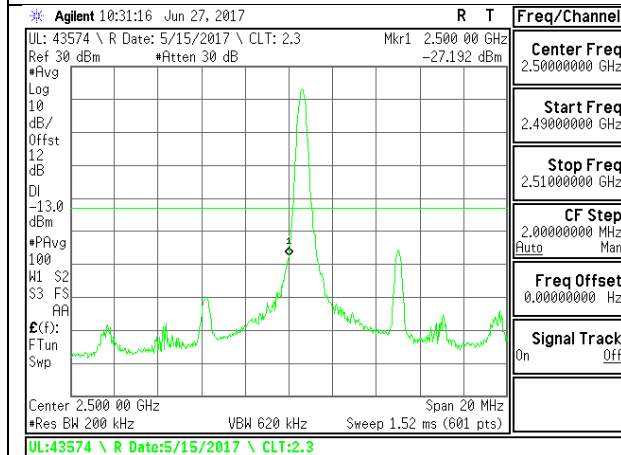

LTE B5 5MHz 16QAM Low Channel FRB

LTE B5 5MHz 16QAM High Channel FRB

LTE B5 10MHz QPSK Low Channel 1RB

LTE B5 10MHz QPSK High Channel 1RB

LTE B5 10MHz QPSK Low Channel FRB

LTE B5 10MHz QPSK High Channel FRB

LTE B5 10MHz 16QAM Low Channel 1RB

LTE B5 10MHz 16QAM High Channel 1RB

LTE B5 10MHz 16QAM Low Channel FRB

LTE B5 10MHz 16QAM High Channel FRB

LTE Band 7

LTE B7 10MHz QPSK Low Channel 1RB

LTE B7 10MHz QPSK High Channel 1RB

LTE B7 10MHz QPSK Low Channel FRB

LTE B7 10MHz QPSK High Channel FRB

LTE B7 10MHz 16QAM Low Channel 1RB

LTE B7 10MHz 16QAM High Channel 1RB

LTE B7 20MHz QPSK Low Channel FRB

LTE B7 20MHz QPSK High Channel FRB