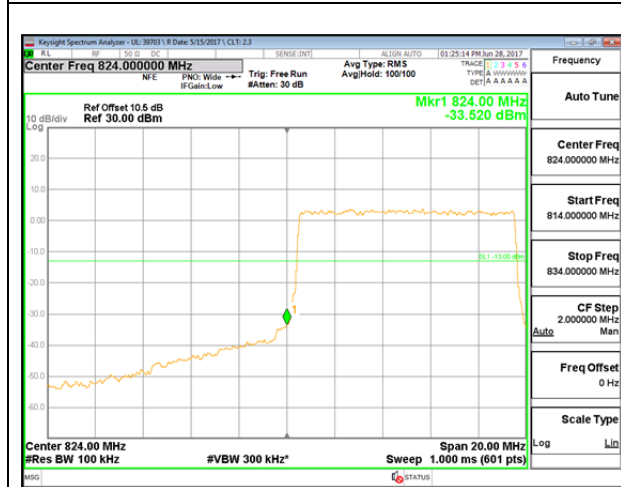

LTE B5 5MHz 16QAM Low Channel FRB

LTE B5 5MHz 16QAM High Channel FRB

LTE B5 10MHz QPSK Low Channel 1RB

LTE B5 10MHz QPSK High Channel 1RB

LTE B5 10MHz QPSK Low Channel FRB

LTE B5 10MHz QPSK High Channel FRB

LTE B5 10MHz 16QAM Low Channel 1RB

LTE B5 10MHz 16QAM High Channel 1RB

LTE B5 10MHz 16QAM Low Channel FRB

LTE B5 10MHz 16QAM High Channel FRB

LTE Band 7

LTE B7 10MHz QPSK Low Channel 1RB

LTE B7 10MHz QPSK High Channel 1RB

LTE B7 10MHz QPSK Low Channel FRB

LTE B7 10MHz QPSK High Channel FRB

LTE B7 10MHz 16QAM Low Channel 1RB

LTE B7 10MHz 16QAM High Channel 1RB

LTE B7 20MHz QPSK Low Channel FRB

LTE B7 20MHz QPSK High Channel FRB