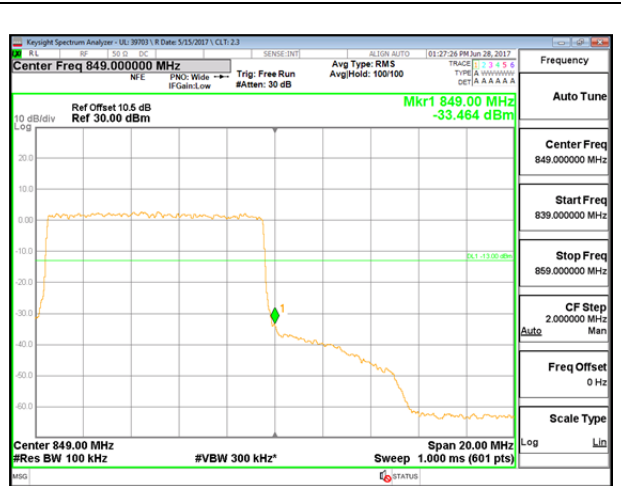

LTE B5 5MHz 16QAM Low Channel FRB

LTE B5 5MHz 16QAM High Channel FRB

LTE B5 10MHz QPSK Low Channel 1RB

LTE B5 10MHz QPSK High Channel 1RB

LTE B5 10MHz QPSK Low Channel FRB

LTE B5 10MHz QPSK High Channel FRB

LTE B5 10MHz 16QAM Low Channel 1RB

LTE B5 10MHz 16QAM High Channel 1RB

LTE B5 10MHz 16QAM Low Channel FRB

LTE B5 10MHz 16QAM High Channel FRB

LTE Band 7

LTE B7 10MHz QPSK Low Channel 1RB

LTE B7 10MHz QPSK High Channel 1RB

LTE B7 10MHz QPSK Low Channel FRB

LTE B7 10MHz QPSK High Channel FRB

LTE B7 10MHz 16QAM Low Channel 1RB

LTE B7 10MHz 16QAM High Channel 1RB

LTE B7 20MHz QPSK Low Channel FRB

LTE B7 20MHz QPSK High Channel FRB