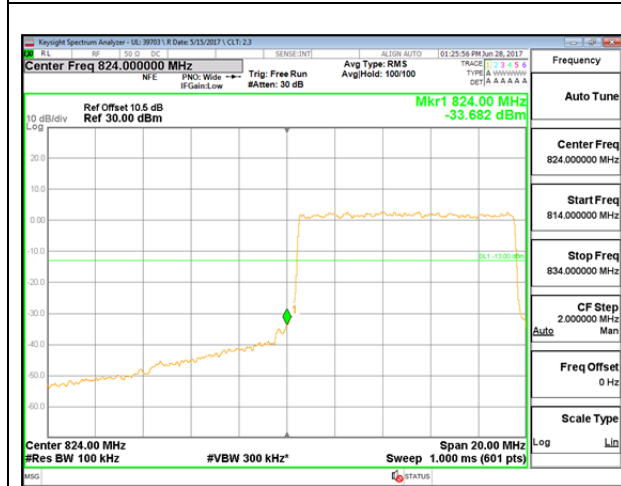

LTE B5 5MHz 16QAM Low Channel FRB

LTE B5 5MHz 16QAM High Channel FRB

LTE B5 10MHz QPSK Low Channel 1RB

LTE B5 10MHz QPSK High Channel 1RB

LTE B5 10MHz QPSK Low Channel FRB

LTE B5 10MHz QPSK High Channel FRB

LTE B5 10MHz 16QAM Low Channel 1RB

LTE B5 10MHz 16QAM High Channel 1RB

LTE B5 10MHz 16QAM Low Channel FRB

LTE B5 10MHz 16QAM High Channel FRB

LTE Band 7

LTE B7 10MHz QPSK Low Channel 1RB

LTE B7 10MHz QPSK High Channel 1RB

LTE B7 10MHz QPSK Low Channel FRB

LTE B7 10MHz QPSK High Channel FRB

LTE B7 10MHz 16QAM Low Channel 1RB

LTE B7 10MHz 16QAM High Channel 1RB

LTE B7 20MHz QPSK Low Channel FRB

LTE B7 20MHz QPSK High Channel FRB