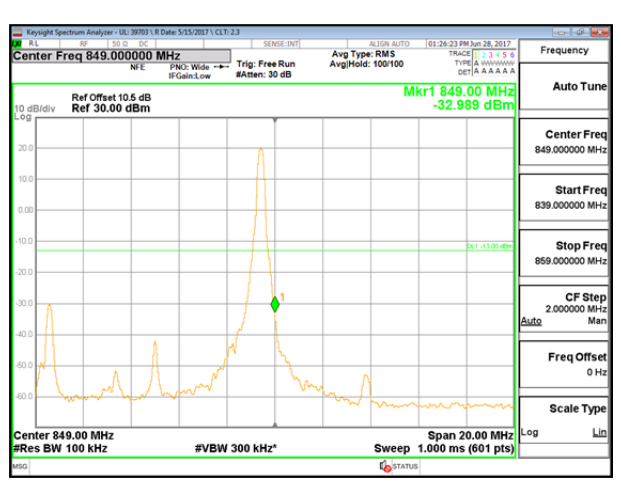

LTE B5 5MHz 16QAM Low Channel FRB

LTE B5 5MHz 16QAM High Channel FRB

LTE B5 10MHz QPSK Low Channel 1RB

LTE B5 10MHz QPSK High Channel 1RB

LTE B5 10MHz QPSK Low Channel FRB

LTE B5 10MHz QPSK High Channel FRB

LTE B5 10MHz 16QAM Low Channel 1RB

LTE B5 10MHz 16QAM High Channel 1RB

LTE B5 10MHz 16QAM Low Channel FRB

LTE B5 10MHz 16QAM High Channel FRB

LTE Band 7

LTE B7 10MHz QPSK Low Channel 1RB

LTE B7 10MHz QPSK High Channel 1RB

LTE B7 10MHz QPSK Low Channel FRB

LTE B7 10MHz QPSK High Channel FRB

LTE B7 10MHz 16QAM Low Channel 1RB

LTE B7 10MHz 16QAM High Channel 1RB

LTE B7 20MHz QPSK Low Channel FRB

LTE B7 20MHz QPSK High Channel FRB