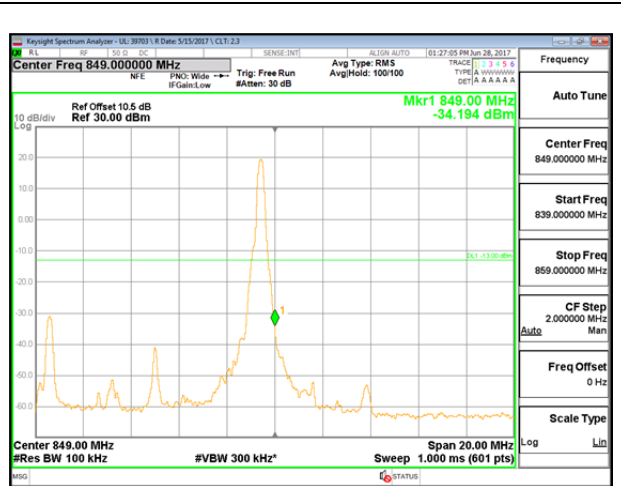

LTE B5 5MHz 16QAM Low Channel FRB

LTE B5 5MHz 16QAM High Channel FRB

LTE B5 10MHz QPSK Low Channel 1RB

LTE B5 10MHz QPSK High Channel 1RB

LTE B5 10MHz QPSK Low Channel FRB

LTE B5 10MHz QPSK High Channel FRB

LTE B5 10MHz 16QAM Low Channel 1RB

LTE B5 10MHz 16QAM High Channel 1RB

LTE B5 10MHz 16QAM Low Channel FRB

LTE B5 10MHz 16QAM High Channel FRB

LTE Band 7

LTE B7 10MHz QPSK Low Channel 1RB

LTE B7 10MHz QPSK High Channel 1RB

LTE B7 10MHz QPSK Low Channel FRB

LTE B7 10MHz QPSK High Channel FRB

LTE B7 10MHz 16QAM Low Channel 1RB

LTE B7 10MHz 16QAM High Channel 1RB

LTE B7 20MHz QPSK Low Channel FRB

LTE B7 20MHz QPSK High Channel FRB