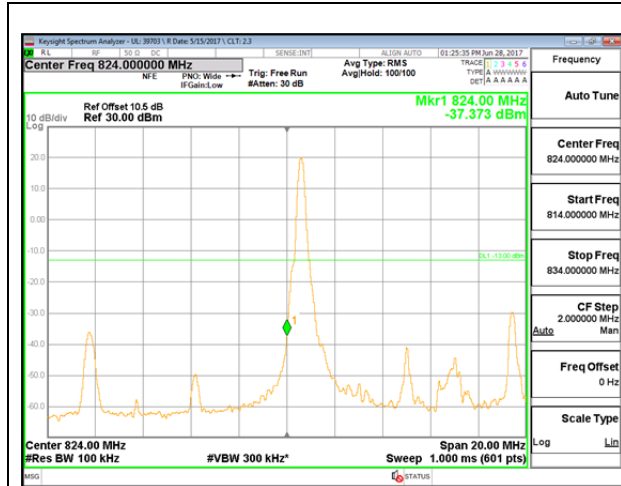

LTE B5 5MHz 16QAM Low Channel FRB

LTE B5 5MHz 16QAM High Channel FRB

LTE B5 10MHz QPSK Low Channel 1RB

LTE B5 10MHz QPSK High Channel 1RB

LTE B5 10MHz QPSK Low Channel FRB

LTE B5 10MHz QPSK High Channel FRB

LTE B5 10MHz 16QAM Low Channel 1RB

LTE B5 10MHz 16QAM High Channel 1RB

LTE B5 10MHz 16QAM Low Channel FRB

LTE B5 10MHz 16QAM High Channel FRB

LTE Band 7

LTE B7 10MHz QPSK Low Channel 1RB

LTE B7 10MHz QPSK High Channel 1RB

LTE B7 10MHz QPSK Low Channel FRB

LTE B7 10MHz QPSK High Channel FRB

LTE B7 10MHz 16QAM Low Channel 1RB

LTE B7 10MHz 16QAM High Channel 1RB

LTE B7 20MHz QPSK Low Channel FRB

LTE B7 20MHz QPSK High Channel FRB