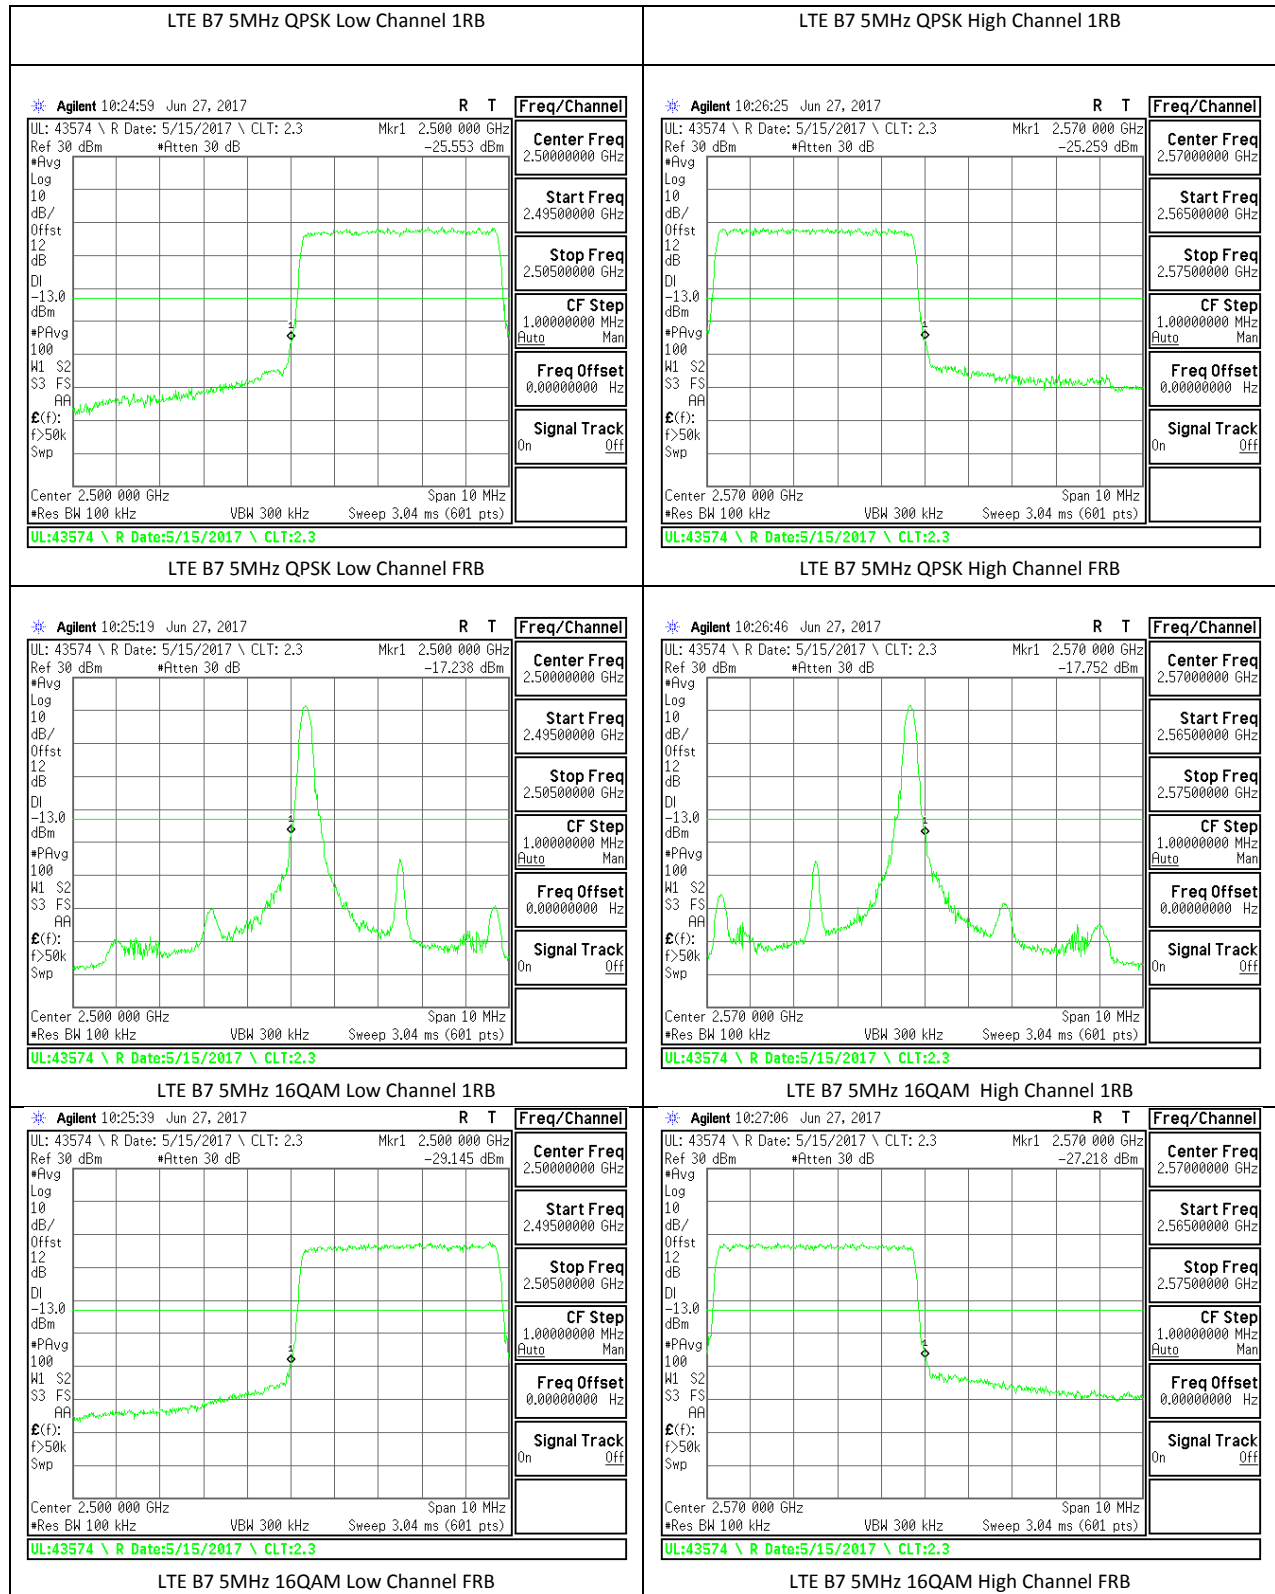

LTE B5 5MHz 16QAM Low Channel FRB

LTE B5 5MHz 16QAM High Channel FRB

LTE B5 10MHz QPSK Low Channel 1RB

LTE B5 10MHz QPSK High Channel 1RB

LTE B5 10MHz QPSK Low Channel FRB

LTE B5 10MHz QPSK High Channel FRB

LTE B5 10MHz 16QAM Low Channel 1RB

LTE B5 10MHz 16QAM High Channel 1RB

LTE B5 10MHz 16QAM Low Channel FRB

LTE B5 10MHz 16QAM High Channel FRB

LTE Band 7

LTE B7 10MHz QPSK Low Channel 1RB

LTE B7 10MHz QPSK High Channel 1RB

LTE B7 10MHz QPSK Low Channel FRB

LTE B7 10MHz QPSK High Channel FRB

LTE B7 10MHz 16QAM Low Channel 1RB

LTE B7 10MHz 16QAM High Channel 1RB

LTE B7 20MHz QPSK Low Channel FRB

LTE B7 20MHz QPSK High Channel FRB

LTE B7 20MHz 16QAM Low Channel 1RB

LTE B7 20MHz 16QAM High Channel 1RB

LTE B7 20MHz 16QAM Low Channel FRB

LTE B7 20MHz 16QAM High Channel FRB

LTE Band 12

LTE Band 13

LTE B13 5MHz 16QAM Low Channel FRB

LTE B13 5MHz 16QAM High Channel FRB