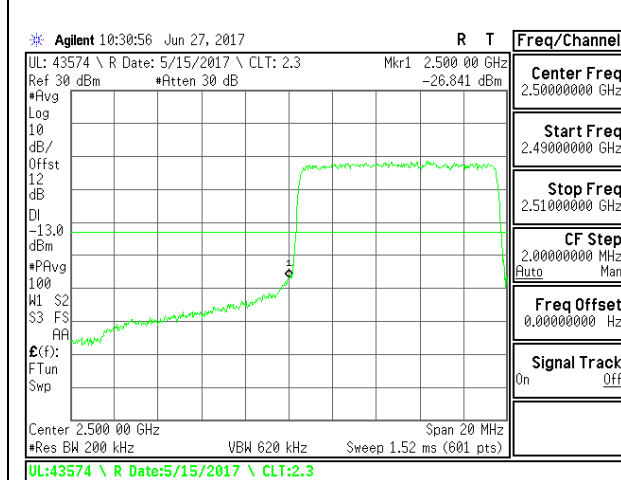

LTE B5 5MHz 16QAM Low Channel FRB

LTE B5 5MHz 16QAM High Channel FRB

LTE B5 10MHz QPSK Low Channel 1RB

LTE B5 10MHz QPSK High Channel 1RB

LTE B5 10MHz QPSK Low Channel FRB

LTE B5 10MHz QPSK High Channel FRB

LTE B5 10MHz 16QAM Low Channel 1RB

LTE B5 10MHz 16QAM High Channel 1RB

LTE B5 10MHz 16QAM Low Channel FRB

LTE B5 10MHz 16QAM High Channel FRB

LTE Band 7

LTE B7 10MHz QPSK Low Channel 1RB

LTE B7 10MHz QPSK High Channel 1RB

LTE B7 10MHz QPSK Low Channel FRB

LTE B7 10MHz QPSK High Channel FRB

LTE B7 10MHz 16QAM Low Channel 1RB

LTE B7 10MHz 16QAM High Channel 1RB

LTE B7 20MHz QPSK Low Channel FRB

LTE B7 20MHz QPSK High Channel FRB