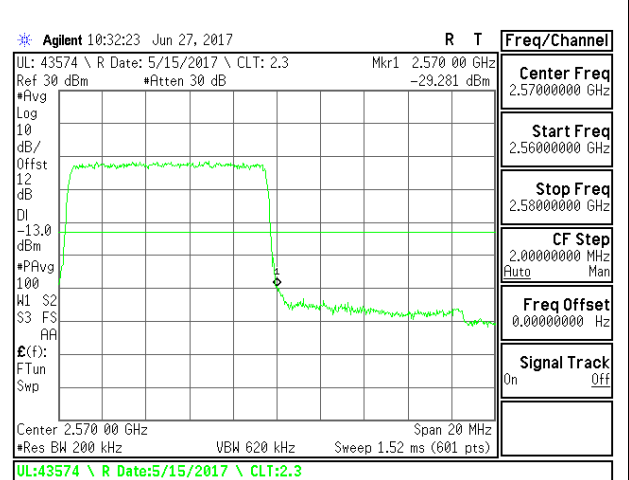

LTE B5 5MHz 16QAM Low Channel FRB

LTE B5 5MHz 16QAM High Channel FRB

LTE B5 10MHz QPSK Low Channel 1RB

LTE B5 10MHz QPSK High Channel 1RB

LTE B5 10MHz QPSK Low Channel FRB

LTE B5 10MHz QPSK High Channel FRB

LTE B5 10MHz 16QAM Low Channel 1RB

LTE B5 10MHz 16QAM High Channel 1RB

LTE B5 10MHz 16QAM Low Channel FRB

LTE B5 10MHz 16QAM High Channel FRB

LTE Band 7

LTE B7 10MHz QPSK Low Channel 1RB

LTE B7 10MHz QPSK High Channel 1RB

LTE B7 10MHz QPSK Low Channel FRB

LTE B7 10MHz QPSK High Channel FRB

LTE B7 10MHz 16QAM Low Channel 1RB

LTE B7 10MHz 16QAM High Channel 1RB

LTE B7 20MHz QPSK Low Channel FRB

LTE B7 20MHz QPSK High Channel FRB

LTE B7 20MHz 16QAM Low Channel 1RB

LTE B7 20MHz 16QAM High Channel 1RB

LTE B7 20MHz 16QAM Low Channel FRB

LTE B7 20MHz 16QAM High Channel FRB

LTE Band 12

LTE Band 13

LTE B13 5MHz 16QAM Low Channel FRB

LTE B13 5MHz 16QAM High Channel FRB