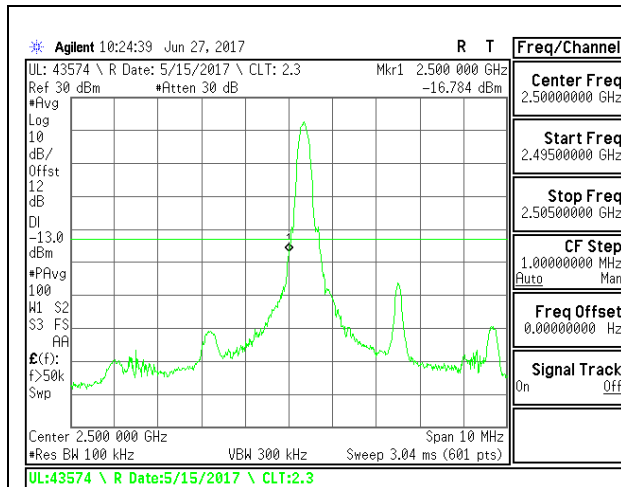

LTE B5 5MHz 16QAM Low Channel FRB

LTE B5 5MHz 16QAM High Channel FRB

LTE B5 10MHz QPSK Low Channel 1RB

LTE B5 10MHz QPSK High Channel 1RB

LTE B5 10MHz QPSK Low Channel FRB

LTE B5 10MHz QPSK High Channel FRB

LTE B5 10MHz 16QAM Low Channel 1RB

LTE B5 10MHz 16QAM High Channel 1RB

LTE B5 10MHz 16QAM Low Channel FRB

LTE B5 10MHz 16QAM High Channel FRB

LTE Band 7

LTE B7 10MHz QPSK Low Channel 1RB

LTE B7 10MHz QPSK High Channel 1RB

LTE B7 10MHz QPSK Low Channel FRB

LTE B7 10MHz QPSK High Channel FRB

LTE B7 10MHz 16QAM Low Channel 1RB

LTE B7 10MHz 16QAM High Channel 1RB

LTE B7 20MHz QPSK Low Channel FRB

LTE B7 20MHz QPSK High Channel FRB