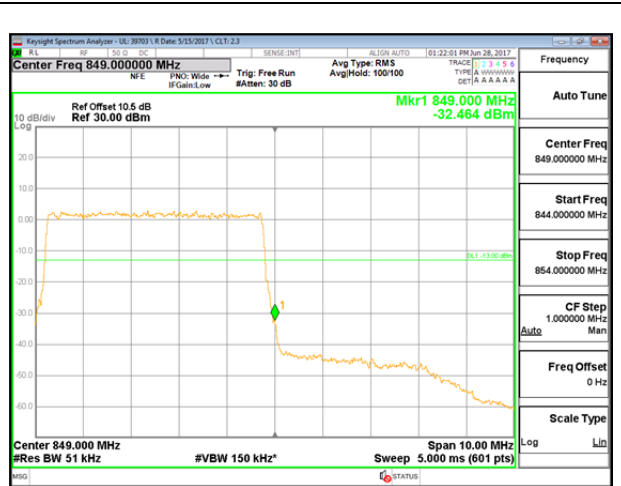

LTE B5 5MHz 16QAM Low Channel FRB

LTE B5 5MHz 16QAM High Channel FRB

LTE B5 10MHz QPSK Low Channel 1RB

LTE B5 10MHz QPSK High Channel 1RB

LTE B5 10MHz QPSK Low Channel FRB

LTE B5 10MHz QPSK High Channel FRB

LTE B5 10MHz 16QAM Low Channel 1RB

LTE B5 10MHz 16QAM High Channel 1RB

LTE B5 10MHz 16QAM Low Channel FRB

LTE B5 10MHz 16QAM High Channel FRB

LTE Band 7

LTE B7 10MHz QPSK Low Channel 1RB

LTE B7 10MHz QPSK High Channel 1RB

LTE B7 10MHz QPSK Low Channel FRB

LTE B7 10MHz QPSK High Channel FRB

LTE B7 10MHz 16QAM Low Channel 1RB

LTE B7 10MHz 16QAM High Channel 1RB

LTE B7 20MHz QPSK Low Channel FRB

LTE B7 20MHz QPSK High Channel FRB