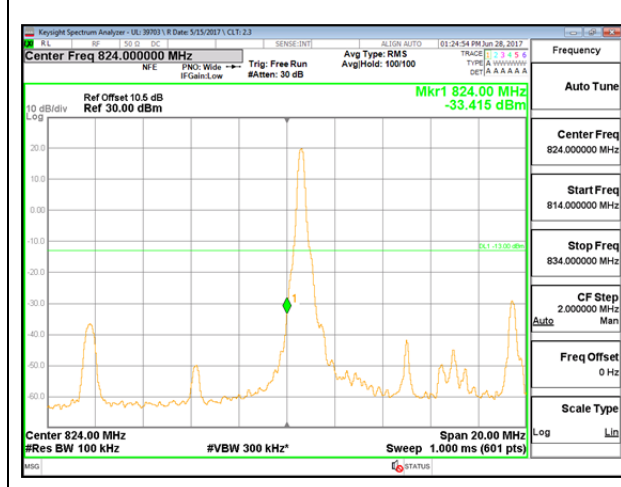

LTE B5 5MHz 16QAM Low Channel FRB

LTE B5 5MHz 16QAM High Channel FRB

LTE B5 10MHz QPSK Low Channel 1RB

LTE B5 10MHz QPSK High Channel 1RB

LTE B5 10MHz QPSK Low Channel FRB

LTE B5 10MHz QPSK High Channel FRB

LTE B5 10MHz 16QAM Low Channel 1RB

LTE B5 10MHz 16QAM High Channel 1RB

LTE B5 10MHz 16QAM Low Channel FRB

LTE B5 10MHz 16QAM High Channel FRB

LTE Band 7

LTE B7 10MHz QPSK Low Channel 1RB

LTE B7 10MHz QPSK High Channel 1RB

LTE B7 10MHz QPSK Low Channel FRB

LTE B7 10MHz QPSK High Channel FRB

LTE B7 10MHz 16QAM Low Channel 1RB

LTE B7 10MHz 16QAM High Channel 1RB

LTE B7 20MHz QPSK Low Channel FRB

LTE B7 20MHz QPSK High Channel FRB