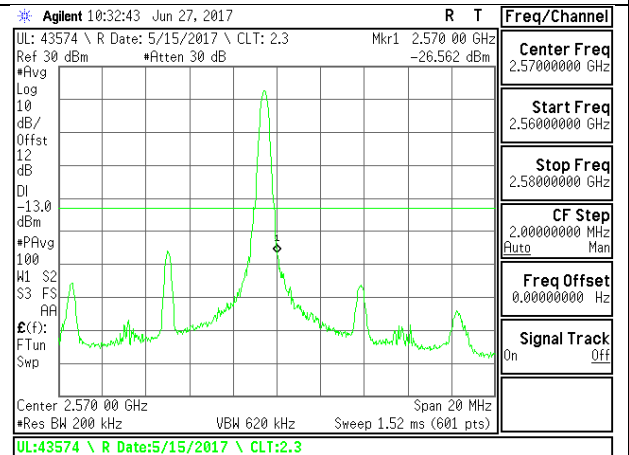

LTE B5 5MHz 16QAM Low Channel FRB

LTE B5 5MHz 16QAM High Channel FRB

LTE B5 10MHz QPSK Low Channel 1RB

LTE B5 10MHz QPSK High Channel 1RB

LTE B5 10MHz QPSK Low Channel FRB

LTE B5 10MHz QPSK High Channel FRB

LTE B5 10MHz 16QAM Low Channel 1RB

LTE B5 10MHz 16QAM High Channel 1RB

LTE B5 10MHz 16QAM Low Channel FRB

LTE B5 10MHz 16QAM High Channel FRB

LTE Band 7

LTE B7 10MHz QPSK Low Channel 1RB

LTE B7 10MHz QPSK High Channel 1RB

LTE B7 10MHz QPSK Low Channel FRB

LTE B7 10MHz QPSK High Channel FRB

LTE B7 10MHz 16QAM Low Channel 1RB

LTE B7 10MHz 16QAM High Channel 1RB

LTE B7 20MHz QPSK Low Channel FRB

LTE B7 20MHz QPSK High Channel FRB