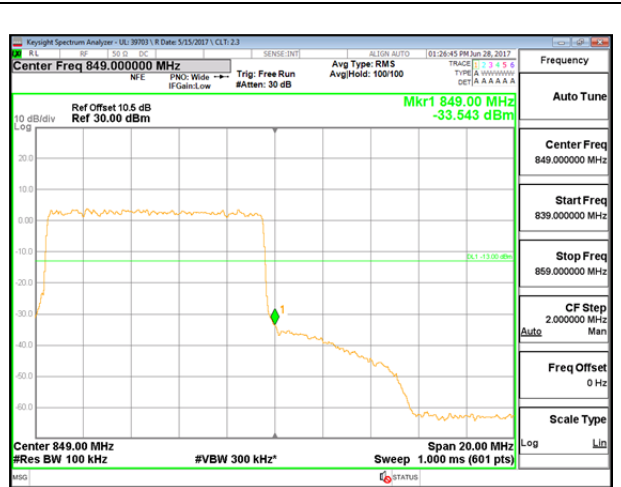

LTE B5 5MHz 16QAM Low Channel FRB

LTE B5 5MHz 16QAM High Channel FRB

LTE B5 10MHz QPSK Low Channel 1RB

LTE B5 10MHz QPSK High Channel 1RB

LTE B5 10MHz QPSK Low Channel FRB

LTE B5 10MHz QPSK High Channel FRB

LTE B5 10MHz 16QAM Low Channel 1RB

LTE B5 10MHz 16QAM High Channel 1RB

LTE B5 10MHz 16QAM Low Channel FRB

LTE B5 10MHz 16QAM High Channel FRB

LTE Band 7

LTE B7 10MHz QPSK Low Channel 1RB

LTE B7 10MHz QPSK High Channel 1RB

LTE B7 10MHz QPSK Low Channel FRB

LTE B7 10MHz QPSK High Channel FRB

LTE B7 10MHz 16QAM Low Channel 1RB

LTE B7 10MHz 16QAM High Channel 1RB

LTE B7 20MHz QPSK Low Channel FRB

LTE B7 20MHz QPSK High Channel FRB