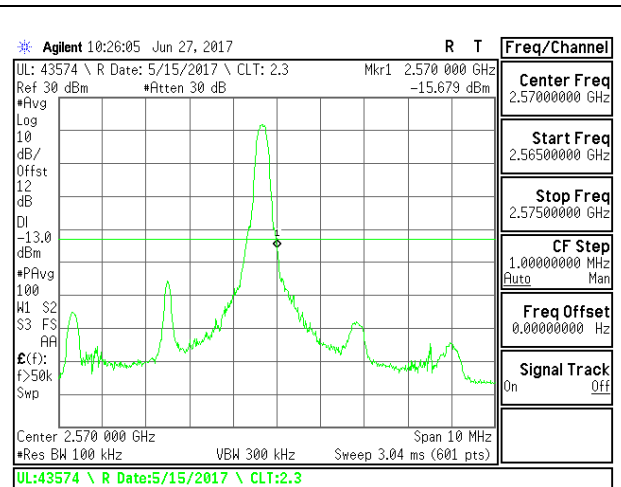

LTE B5 5MHz 16QAM Low Channel FRB

LTE B5 5MHz 16QAM High Channel FRB

LTE B5 10MHz QPSK Low Channel 1RB

LTE B5 10MHz QPSK High Channel 1RB

LTE B5 10MHz QPSK Low Channel FRB

LTE B5 10MHz QPSK High Channel FRB

LTE B5 10MHz 16QAM Low Channel 1RB

LTE B5 10MHz 16QAM High Channel 1RB

LTE B5 10MHz 16QAM Low Channel FRB

LTE B5 10MHz 16QAM High Channel FRB

LTE Band 7

LTE B7 10MHz QPSK Low Channel 1RB

LTE B7 10MHz QPSK High Channel 1RB

LTE B7 10MHz QPSK Low Channel FRB

LTE B7 10MHz QPSK High Channel FRB

LTE B7 10MHz 16QAM Low Channel 1RB

LTE B7 10MHz 16QAM High Channel 1RB

LTE B7 20MHz QPSK Low Channel FRB

LTE B7 20MHz QPSK High Channel FRB