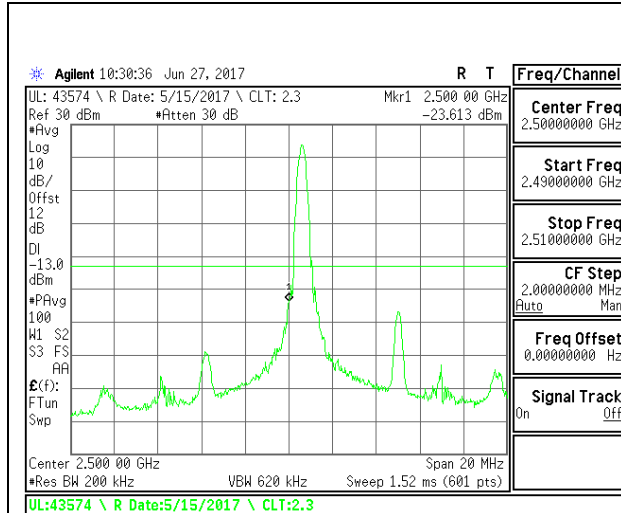

LTE B5 5MHz 16QAM Low Channel FRB

LTE B5 5MHz 16QAM High Channel FRB

LTE B5 10MHz QPSK Low Channel 1RB

LTE B5 10MHz QPSK High Channel 1RB

LTE B5 10MHz QPSK Low Channel FRB

LTE B5 10MHz QPSK High Channel FRB

LTE B5 10MHz 16QAM Low Channel 1RB

LTE B5 10MHz 16QAM High Channel 1RB

LTE B5 10MHz 16QAM Low Channel FRB

LTE B5 10MHz 16QAM High Channel FRB

LTE Band 7

LTE B7 10MHz QPSK Low Channel 1RB

LTE B7 10MHz QPSK High Channel 1RB

LTE B7 10MHz QPSK Low Channel FRB

LTE B7 10MHz QPSK High Channel FRB

LTE B7 10MHz 16QAM Low Channel 1RB

LTE B7 10MHz 16QAM High Channel 1RB

LTE B7 20MHz QPSK Low Channel FRB

LTE B7 20MHz QPSK High Channel FRB