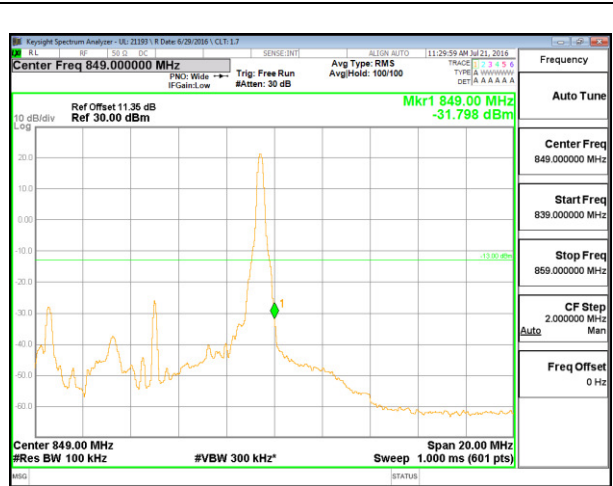

LTE B26 5MHz QPSK High Channel 1RB

LTE B26 5MHz QPSK Low Channel FRB

LTE B26 5MHz QPSK High Channel FRB

LTE B26 5MHz 16QAM Low Channel 1RB

LTE B26 5MHz 16QAM High Channel 1RB

LTE B26 5MHz 16QAM Low Channel FRB

LTE B26 5MHz 16QAM High Channel FRB

LTE B26 10MHz QPSK Low Channel 1RB

LTE B26 10MHz QPSK High Channel 1RB

LTE B26 10MHz QPSK Low Channel FRB

LTE B26 10MHz QPSK High Channel FRB

LTE B26 10MHz 16QAM Low Channel 1RB