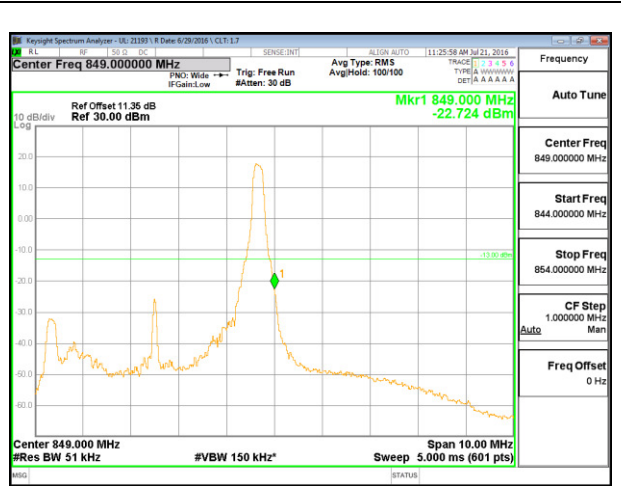

LTE B26 5MHz QPSK High Channel 1RB

LTE B26 5MHz QPSK Low Channel FRB

LTE B26 5MHz QPSK High Channel FRB

LTE B26 5MHz 16QAM Low Channel 1RB

LTE B26 5MHz 16QAM High Channel 1RB

LTE B26 5MHz 16QAM Low Channel FRB

LTE B26 5MHz 16QAM High Channel FRB

LTE B26 10MHz QPSK Low Channel 1RB

LTE B26 10MHz QPSK High Channel 1RB

LTE B26 10MHz QPSK Low Channel FRB

LTE B26 10MHz QPSK High Channel FRB

LTE B26 10MHz 16QAM Low Channel 1RB