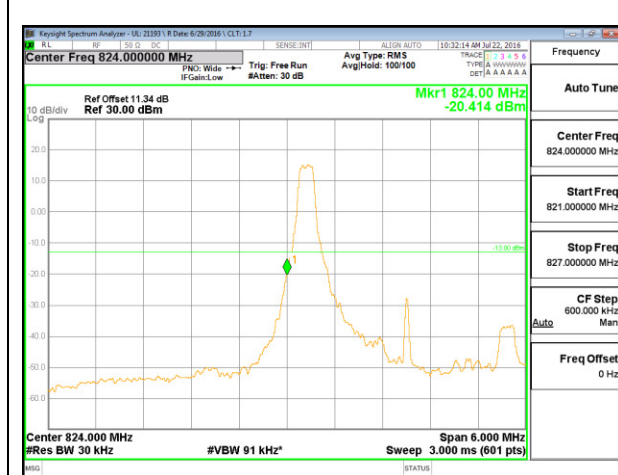

LTE Band 5

LTE B5 1.4MHz QPSK Low Channel 1RB

LTE B5 1.4MHz QPSK High Channel 1RB

LTE B5 1.4MHz QPSK Low Channel FRB

LTE B5 1.4MHz QPSK High Channel FRB

LTE B5 1.4MHz 16QAM Low Channel 1RB

LTE B5 1.4MHz 16QAM High Channel 1RB

LTE B5 1.4MHz 16QAM Low Channel FRB

LTE B5 1.4MHz 16QAM High Channel FRB

LTE B5 3MHz QPSK Low Channel 1RB

LTE B5 3MHz QPSK High Channel 1RB

LTE B5 3MHz QPSK Low Channel FRB

LTE B5 3MHz QPSK High Channel FRB

LTE B5 3MHz 16QAM Low Channel 1RB

LTE B5 3MHz 16QAM High Channel 1RB

LTE B5 3MHz 16QAM Low Channel FRB

LTE B5 3MHz 16QAM High Channel FRB

LTE B5 5MHz QPSK Low Channel 1RB

LTE B5 5MHz QPSK High Channel 1RB

LTE B5 5MHz QPSK Low Channel FRB