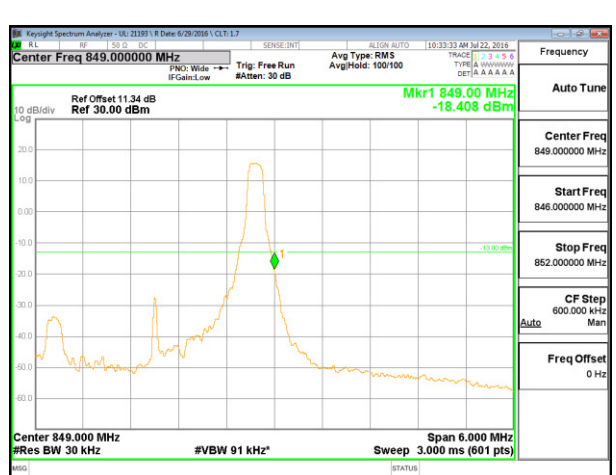

LTE Band 5

LTE B5 1.4MHz QPSK Low Channel 1RB

LTE B5 1.4MHz QPSK High Channel 1RB

LTE B5 1.4MHz QPSK Low Channel FRB

LTE B5 1.4MHz QPSK High Channel FRB

LTE B5 1.4MHz 16QAM Low Channel 1RB

LTE B5 1.4MHz 16QAM High Channel 1RB

LTE B5 1.4MHz 16QAM Low Channel FRB

LTE B5 1.4MHz 16QAM High Channel FRB

LTE B5 3MHz QPSK Low Channel 1RB

LTE B5 3MHz QPSK High Channel 1RB

LTE B5 3MHz QPSK Low Channel FRB

LTE B5 3MHz QPSK High Channel FRB

LTE B5 3MHz 16QAM Low Channel 1RB

LTE B5 3MHz 16QAM High Channel 1RB

LTE B5 3MHz 16QAM Low Channel FRB

LTE B5 3MHz 16QAM High Channel FRB

LTE B5 5MHz QPSK Low Channel 1RB

LTE B5 5MHz QPSK High Channel 1RB

LTE B5 5MHz QPSK Low Channel FRB