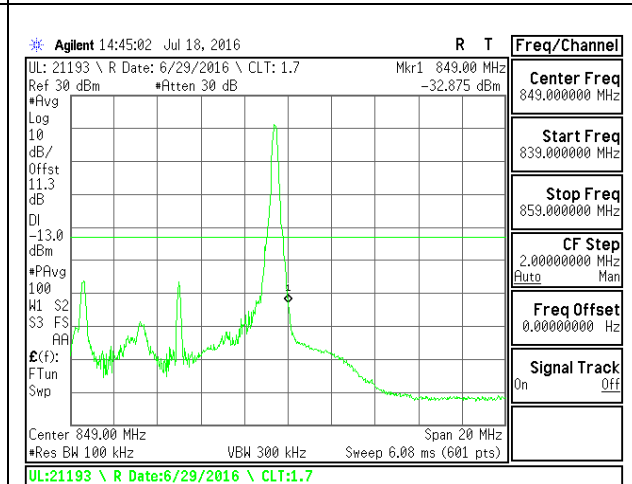

LTE B5 3MHz 16QAM Low Channel 1RB

LTE B5 3MHz 16QAM High Channel 1RB

LTE B5 3MHz 16QAM Low Channel FRB

LTE B5 3MHz 16QAM High Channel FRB

LTE B5 5MHz QPSK Low Channel 1RB

LTE B5 5MHz QPSK High Channel 1RB

LTE B5 5MHz QPSK Low Channel FRB

LTE B5 5MHz QPSK High Channel FRB

LTE B5 5MHz 16QAM Low Channel 1RB

LTE B5 5MHz 16QAM High Channel 1RB

LTE B5 5MHz 16QAM Low Channel FRB

LTE B5 5MHz 16QAM High Channel FRB

LTE B5 10MHz QPSK Low Channel 1RB

LTE B5 10MHz QPSK High Channel 1RB

LTE B5 10MHz QPSK Low Channel FRB

LTE B5 10MHz QPSK High Channel FRB

LTE Band 7

LTE B7 5MHz QPSK Low Channel 1RB

LTE B7 5MHz QPSK High Channel 1RB

LTE B7 5MHz QPSK Low Channel FRB