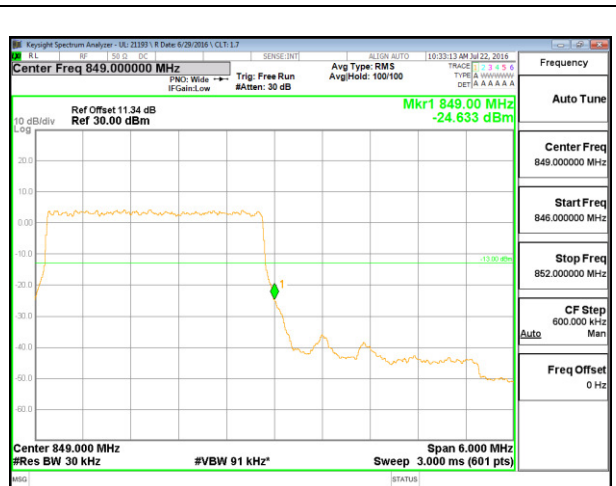

LTE Band 5

LTE B5 1.4MHz QPSK Low Channel 1RB

LTE B5 1.4MHz QPSK High Channel 1RB

LTE B5 1.4MHz QPSK Low Channel FRB

LTE B5 1.4MHz QPSK High Channel FRB

LTE B5 1.4MHz 16QAM Low Channel 1RB

LTE B5 1.4MHz 16QAM High Channel 1RB

LTE B5 1.4MHz 16QAM Low Channel FRB

LTE B5 1.4MHz 16QAM High Channel FRB

LTE B5 3MHz QPSK Low Channel 1RB

LTE B5 3MHz QPSK High Channel 1RB

LTE B5 3MHz QPSK Low Channel FRB

LTE B5 3MHz QPSK High Channel FRB

LTE B5 3MHz 16QAM Low Channel 1RB

LTE B5 3MHz 16QAM High Channel 1RB

LTE B5 3MHz 16QAM Low Channel FRB

LTE B5 3MHz 16QAM High Channel FRB

LTE B5 5MHz QPSK Low Channel 1RB

LTE B5 5MHz QPSK High Channel 1RB

LTE B5 5MHz QPSK Low Channel FRB