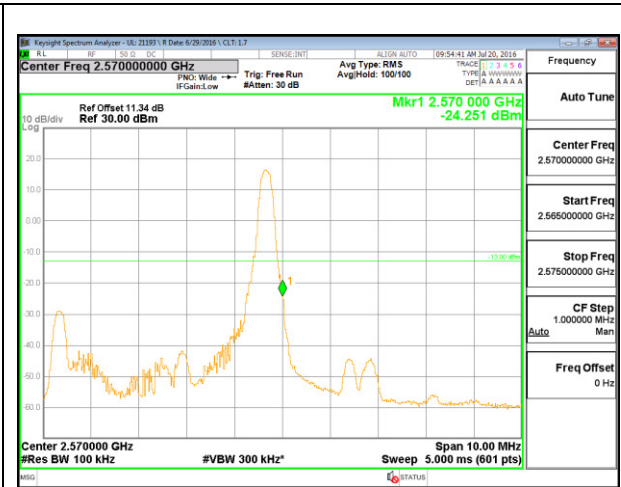

LTE B5 5MHz QPSK High Channel FRB

LTE B5 5MHz 16QAM Low Channel 1RB

LTE B5 5MHz 16QAM High Channel 1RB

LTE B5 5MHz 16QAM Low Channel FRB

LTE B5 5MHz 16QAM High Channel FRB

LTE B5 10MHz QPSK Low Channel 1RB

LTE B5 10MHz QPSK High Channel 1RB

LTE B5 10MHz QPSK Low Channel FRB

LTE B5 10MHz QPSK High Channel FRB

LTE Band 7

LTE B7 5MHz QPSK Low Channel 1RB

LTE B7 5MHz QPSK High Channel 1RB

LTE B7 5MHz QPSK Low Channel FRB

LTE B7 5MHz QPSK High Channel FRB