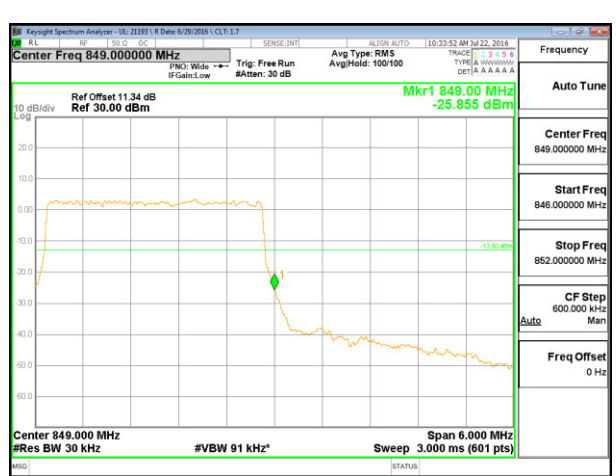

LTE Band 5

LTE B5 1.4MHz QPSK Low Channel 1RB

LTE B5 1.4MHz QPSK High Channel 1RB

LTE B5 1.4MHz QPSK Low Channel FRB

LTE B5 1.4MHz QPSK High Channel FRB

LTE B5 1.4MHz 16QAM Low Channel 1RB

LTE B5 1.4MHz 16QAM High Channel 1RB

LTE B5 1.4MHz 16QAM Low Channel FRB

LTE B5 1.4MHz 16QAM High Channel FRB

LTE B5 3MHz QPSK Low Channel 1RB

LTE B5 3MHz QPSK High Channel 1RB

LTE B5 3MHz QPSK Low Channel FRB

LTE B5 3MHz QPSK High Channel FRB

LTE B5 3MHz 16QAM Low Channel 1RB

LTE B5 3MHz 16QAM High Channel 1RB

LTE B5 3MHz 16QAM Low Channel FRB

LTE B5 3MHz 16QAM High Channel FRB

LTE B5 5MHz QPSK Low Channel 1RB

LTE B5 5MHz QPSK High Channel 1RB

LTE B5 5MHz QPSK Low Channel FRB