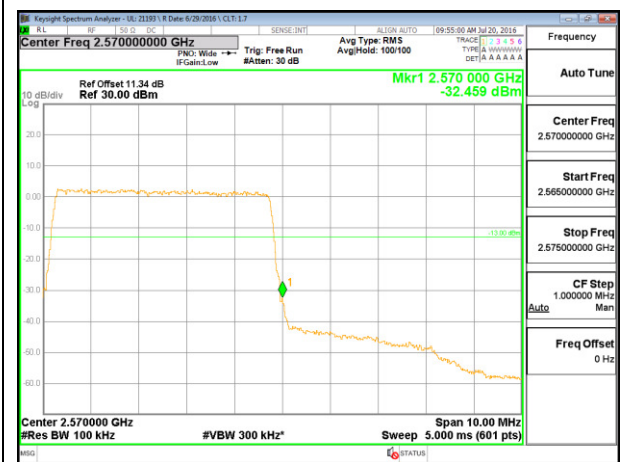

LTE B5 5MHz QPSK High Channel FRB

LTE B5 5MHz 16QAM Low Channel 1RB

LTE B5 5MHz 16QAM High Channel 1RB

LTE B5 5MHz 16QAM Low Channel FRB

LTE B5 5MHz 16QAM High Channel FRB

LTE B5 10MHz QPSK Low Channel 1RB

LTE B5 10MHz QPSK High Channel 1RB

LTE B5 10MHz QPSK Low Channel FRB

LTE B5 10MHz QPSK High Channel FRB

LTE Band 7

LTE B7 5MHz QPSK Low Channel 1RB

LTE B7 5MHz QPSK High Channel 1RB

LTE B7 5MHz QPSK Low Channel FRB

LTE B7 5MHz QPSK High Channel FRB