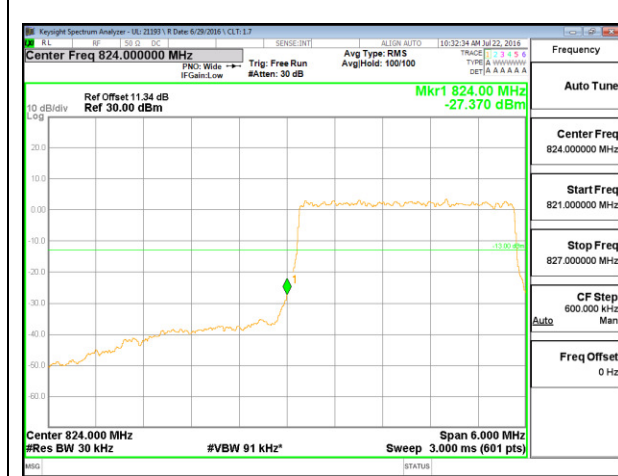

LTE Band 5

LTE B5 1.4MHz QPSK Low Channel 1RB

LTE B5 1.4MHz QPSK High Channel 1RB

LTE B5 1.4MHz QPSK Low Channel FRB

LTE B5 1.4MHz QPSK High Channel FRB

LTE B5 1.4MHz 16QAM Low Channel 1RB

LTE B5 1.4MHz 16QAM High Channel 1RB

LTE B5 1.4MHz 16QAM Low Channel FRB

LTE B5 1.4MHz 16QAM High Channel FRB

LTE B5 3MHz QPSK Low Channel 1RB

LTE B5 3MHz QPSK High Channel 1RB

LTE B5 3MHz QPSK Low Channel FRB

LTE B5 3MHz QPSK High Channel FRB

LTE B5 3MHz 16QAM Low Channel 1RB

LTE B5 3MHz 16QAM High Channel 1RB

LTE B5 3MHz 16QAM Low Channel FRB

LTE B5 3MHz 16QAM High Channel FRB

LTE B5 5MHz QPSK Low Channel 1RB

LTE B5 5MHz QPSK High Channel 1RB

LTE B5 5MHz QPSK Low Channel FRB