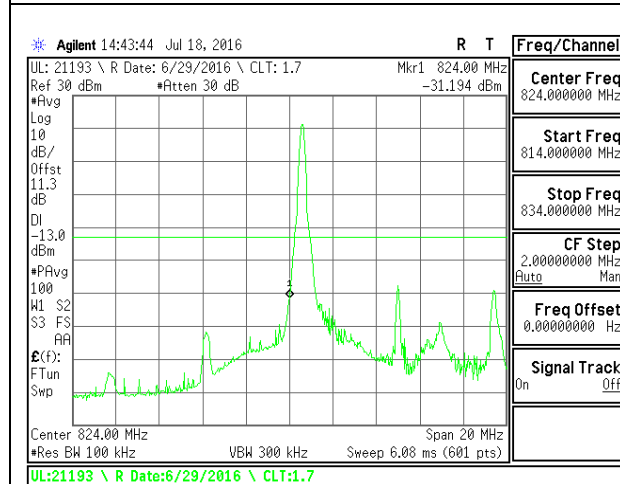

LTE B5 3MHz 16QAM Low Channel 1RB

LTE B5 3MHz 16QAM High Channel 1RB

LTE B5 3MHz 16QAM Low Channel FRB

LTE B5 3MHz 16QAM High Channel FRB

LTE B5 5MHz QPSK Low Channel 1RB

LTE B5 5MHz QPSK High Channel 1RB

LTE B5 5MHz QPSK Low Channel FRB

LTE B5 5MHz QPSK High Channel FRB

LTE B5 5MHz 16QAM Low Channel 1RB

LTE B5 5MHz 16QAM High Channel 1RB

LTE B5 5MHz 16QAM Low Channel FRB

LTE B5 5MHz 16QAM High Channel FRB

LTE B5 10MHz QPSK Low Channel 1RB

LTE B5 10MHz QPSK High Channel 1RB

LTE B5 10MHz QPSK Low Channel FRB

LTE B5 10MHz QPSK High Channel FRB

LTE Band 7

LTE B7 5MHz QPSK Low Channel 1RB

LTE B7 5MHz QPSK High Channel 1RB

LTE B7 5MHz QPSK Low Channel FRB