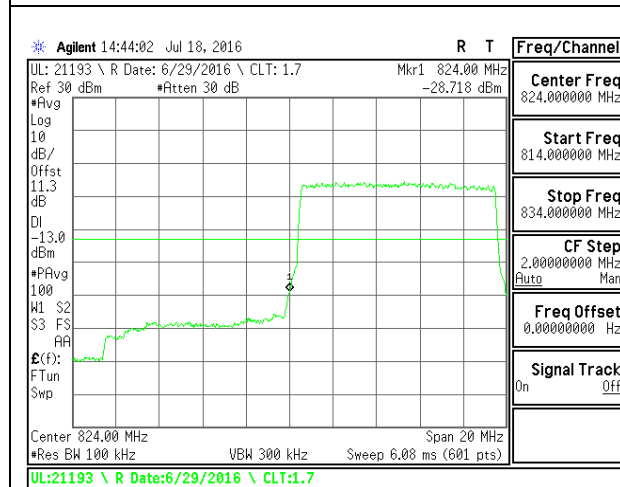

LTE B5 3MHz 16QAM Low Channel 1RB

LTE B5 3MHz 16QAM High Channel 1RB

LTE B5 3MHz 16QAM Low Channel FRB

LTE B5 3MHz 16QAM High Channel FRB

LTE B5 5MHz QPSK Low Channel 1RB

LTE B5 5MHz QPSK High Channel 1RB

LTE B5 5MHz QPSK Low Channel FRB

LTE B5 5MHz QPSK High Channel FRB

LTE B5 5MHz 16QAM Low Channel 1RB

LTE B5 5MHz 16QAM High Channel 1RB

LTE B5 5MHz 16QAM Low Channel FRB

LTE B5 5MHz 16QAM High Channel FRB

LTE B5 10MHz QPSK Low Channel 1RB

LTE B5 10MHz QPSK High Channel 1RB

LTE B5 10MHz QPSK Low Channel FRB

LTE B5 10MHz QPSK High Channel FRB

LTE Band 7

LTE B7 5MHz QPSK Low Channel 1RB

LTE B7 5MHz QPSK High Channel 1RB

LTE B7 5MHz QPSK Low Channel FRB