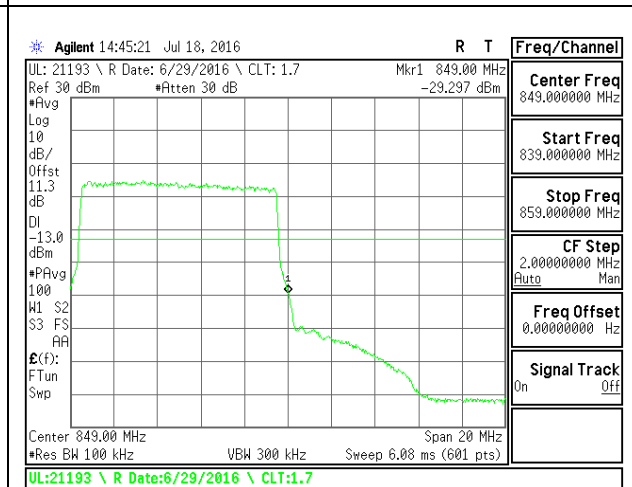

LTE B5 3MHz 16QAM Low Channel 1RB

LTE B5 3MHz 16QAM High Channel 1RB

LTE B5 3MHz 16QAM Low Channel FRB

LTE B5 3MHz 16QAM High Channel FRB

LTE B5 5MHz QPSK Low Channel 1RB

LTE B5 5MHz QPSK High Channel 1RB

LTE B5 5MHz QPSK Low Channel FRB

LTE B5 5MHz QPSK High Channel FRB

LTE B5 5MHz 16QAM Low Channel 1RB

LTE B5 5MHz 16QAM High Channel 1RB

LTE B5 5MHz 16QAM Low Channel FRB

LTE B5 5MHz 16QAM High Channel FRB

LTE B5 10MHz QPSK Low Channel 1RB

LTE B5 10MHz QPSK High Channel 1RB

LTE B5 10MHz QPSK Low Channel FRB

LTE B5 10MHz QPSK High Channel FRB

LTE Band 7

LTE B7 5MHz QPSK Low Channel 1RB

LTE B7 5MHz QPSK High Channel 1RB

LTE B7 5MHz QPSK Low Channel FRB