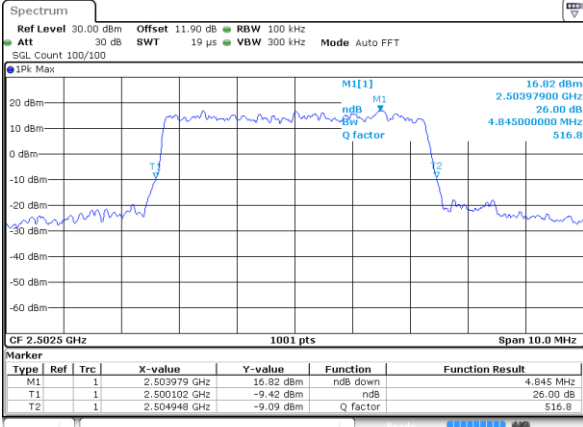

26dB Bandwidth

Mode	LTE Band 7 : 26dB BW(MHz)											
BW	1.4MHz		3MHz		5MHz		10MHz		15MHz		20MHz	
Mod.	QPSK	16QAM	QPSK	16QAM	QPSK	16QAM	QPSK	16QAM	QPSK	16QAM	QPSK	16QAM
Lowest CH	-	-	-	-	4.85	4.92	9.91	9.77	14.36	14.48	20.06	20.38
Middle CH	-	-	-	-	4.90	4.90	9.73	9.77	14.30	14.36	20.14	20.06
Highest CH	-	-	-	-	4.94	4.87	9.81	9.73	14.60	14.33	20.18	20.14
Mode	LTE Band 7 : 26dB BW(MHz)											
BW	1.4MHz		3MHz		5MHz		10MHz		15MHz		20MHz	
Mod.	64QAM		64QAM		64QAM		64QAM		64QAM		64QAM	
Lowest CH	-	-	-	-	4.97	-	9.93	-	14.36	-	20.14	-
Middle CH	-	-	-	-	4.91	-	9.85	-	14.51	-	20.18	-
Highest CH	-	-	-	-	4.93	-	9.75	-	14.27	-	20.14	-

LTE Band 7

Lowest Channel / 5MHz / QPSK

Date: 25 AUG 2017 16:57:15

Lowest Channel / 5MHz / 16QAM

Date: 25 AUG 2017 16:57:25

Middle Channel / 5MHz / QPSK

Date: 25 AUG 2017 17:04:19

Middle Channel / 5MHz / 16QAM