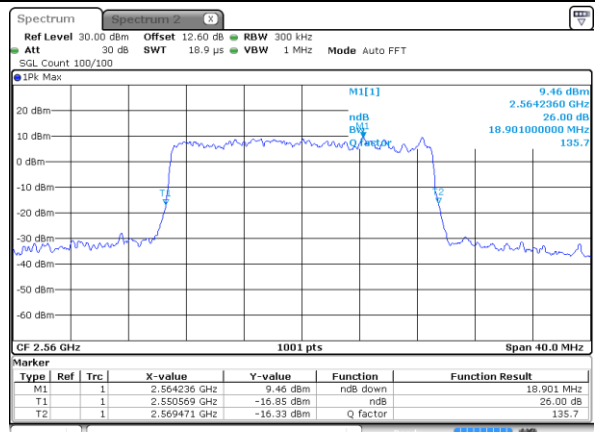

Date: 21 AUG 2020 10:33:46

Middle Channel / 20MHz / 64QAM

Date: 21 AUG 2020 10:59:24

Highest Channel / 15MHz / 64QAM

Date: 21 AUG 2020 10:35:01

Highest Channel / 20MHz / 64QAM

Date: 21 AUG 2020 11:00:38

**Occupied Bandwidth**

Mode	LTE Band 7 : 99%OBW(MHz)											
BW	1.4MHz		3MHz		5MHz		10MHz		15MHz		20MHz	
Mod.	QPSK	16QAM	QPSK	16QAM	QPSK	16QAM	QPSK	16QAM	QPSK	16QAM	QPSK	16QAM
Lowest CH	-	-	-	-	4.52	4.51	9.01	8.97	13.43	13.52	17.94	17.86
Middle CH	-	-	-	-	4.49	4.50	9.01	9.03	13.43	13.49	17.90	17.90
Highest CH	-	-	-	-	4.50	4.50	9.01	8.97	13.46	13.46	17.98	17.90
Mode	LTE Band 7 : 99%OBW(MHz)											
BW	1.4MHz		3MHz		5MHz		10MHz		15MHz		20MHz	
Mod.	64QAM		64QAM		64QAM		64QAM		64QAM		64QAM	
Lowest CH	-	-	-	-	4.50	-	9.05	-	13.40	-	17.90	-
Middle CH	-	-	-	-	4.52	-	9.01	-	13.40	-	17.90	-
Highest CH	-	-	-	-	4.49	-	9.03	-	13.43	-	17.86	-